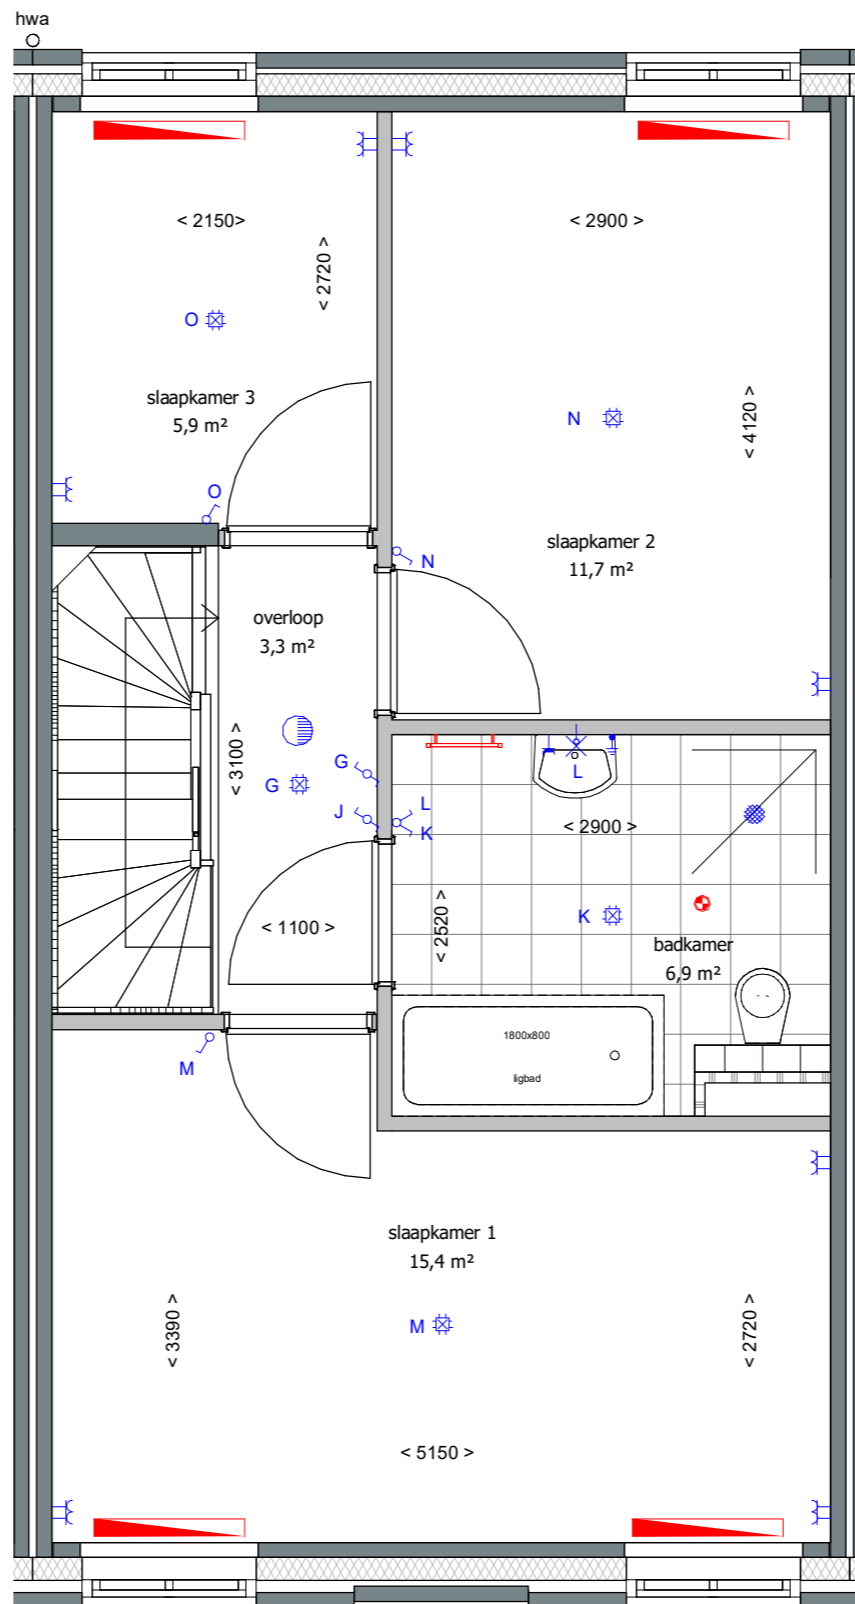

eerste verdieping