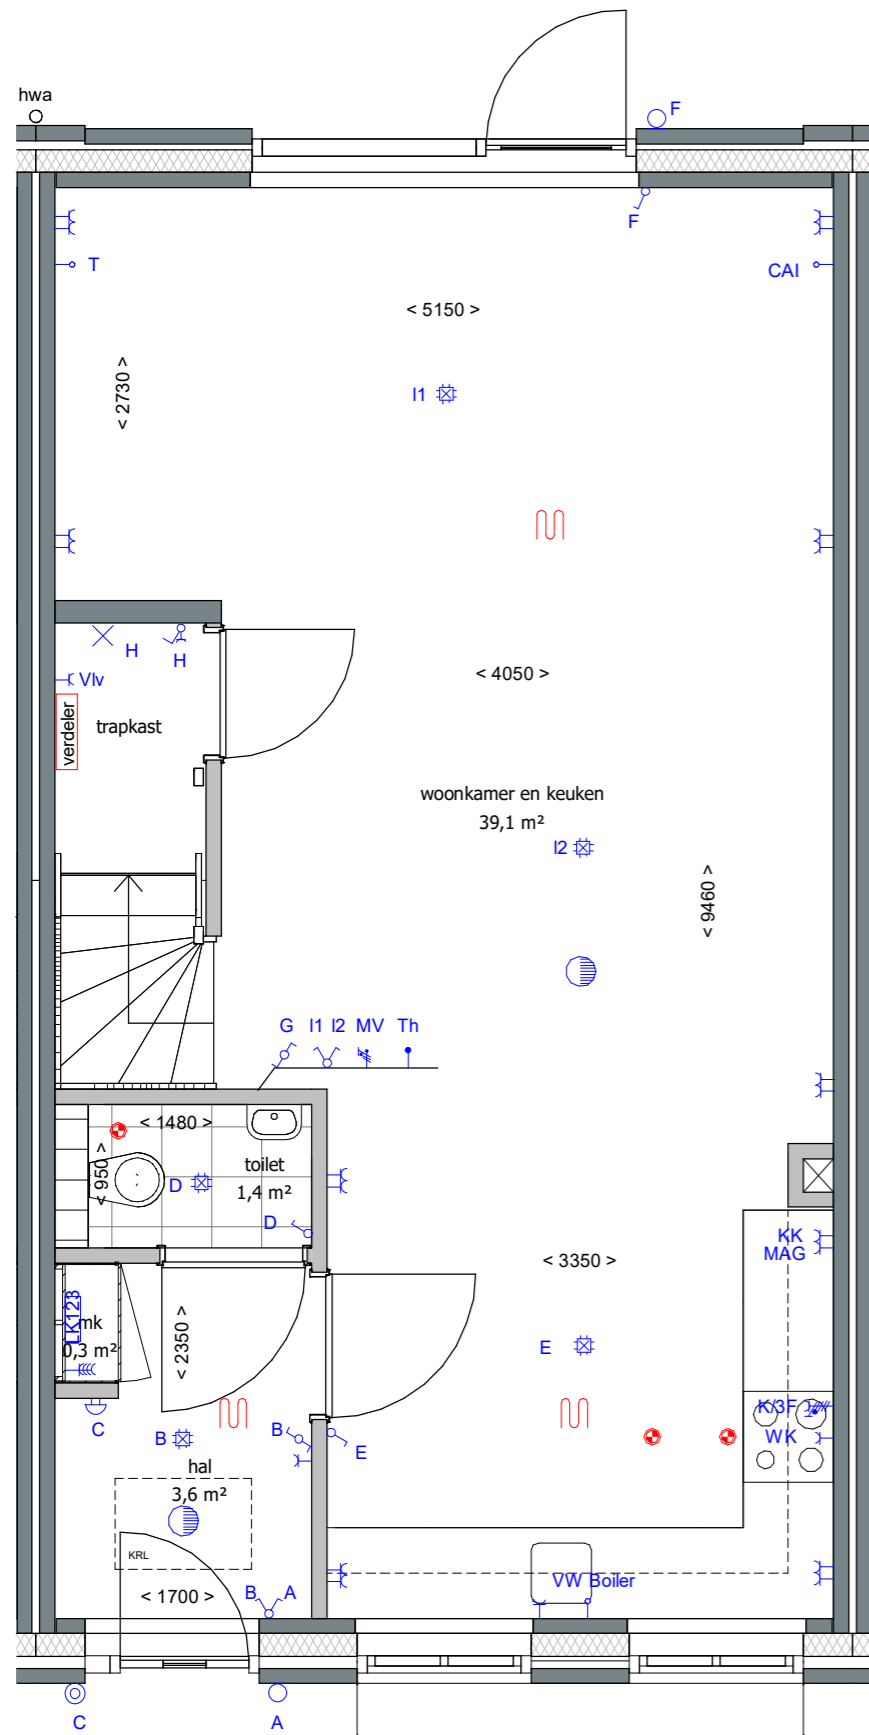

begane grond

eerste verdieping

Renvooi

- wanden
- isolatie
- lichte scheidingswand
- ventilatierooster
- rookmelder
- aansluitpunt 1 fase, nul en beschermingscontact
- aansluitpunt CAI, niet bedraad
- aansluitpunt licht
- aansluitpunt niet bedraad
- aansluitpunt telefoon niet bedraad
- aardingspunt
- aardmat
- armatuur op wand met invoegpunt aan buitenzijde
- bel
- centraaldoos met lichtpunt
- contactdoos 1-voudig met beschermingscontact
- contactdoos 1-voudig met beschermingscontact, waterdicht
- contactdoos 2-voudig met beschermingscontact
- contactdoos 2-voudig met beschermingscontact in 2 inb.
- drukknoop
- enkelpolige schakelaar met contactdoos
- schakelaar, 1-polig
- schakelaar, 2-polig
- schakelaar, serie - wissel
- schakelaar, serie
- schakelaar, wissel
- thermostaatleiding
- verdeelinrichting
- mechanische ventilatie ventielen
- vloerverwarming
- verdeler vloerverwarming
- radiator
- radiator badkamer