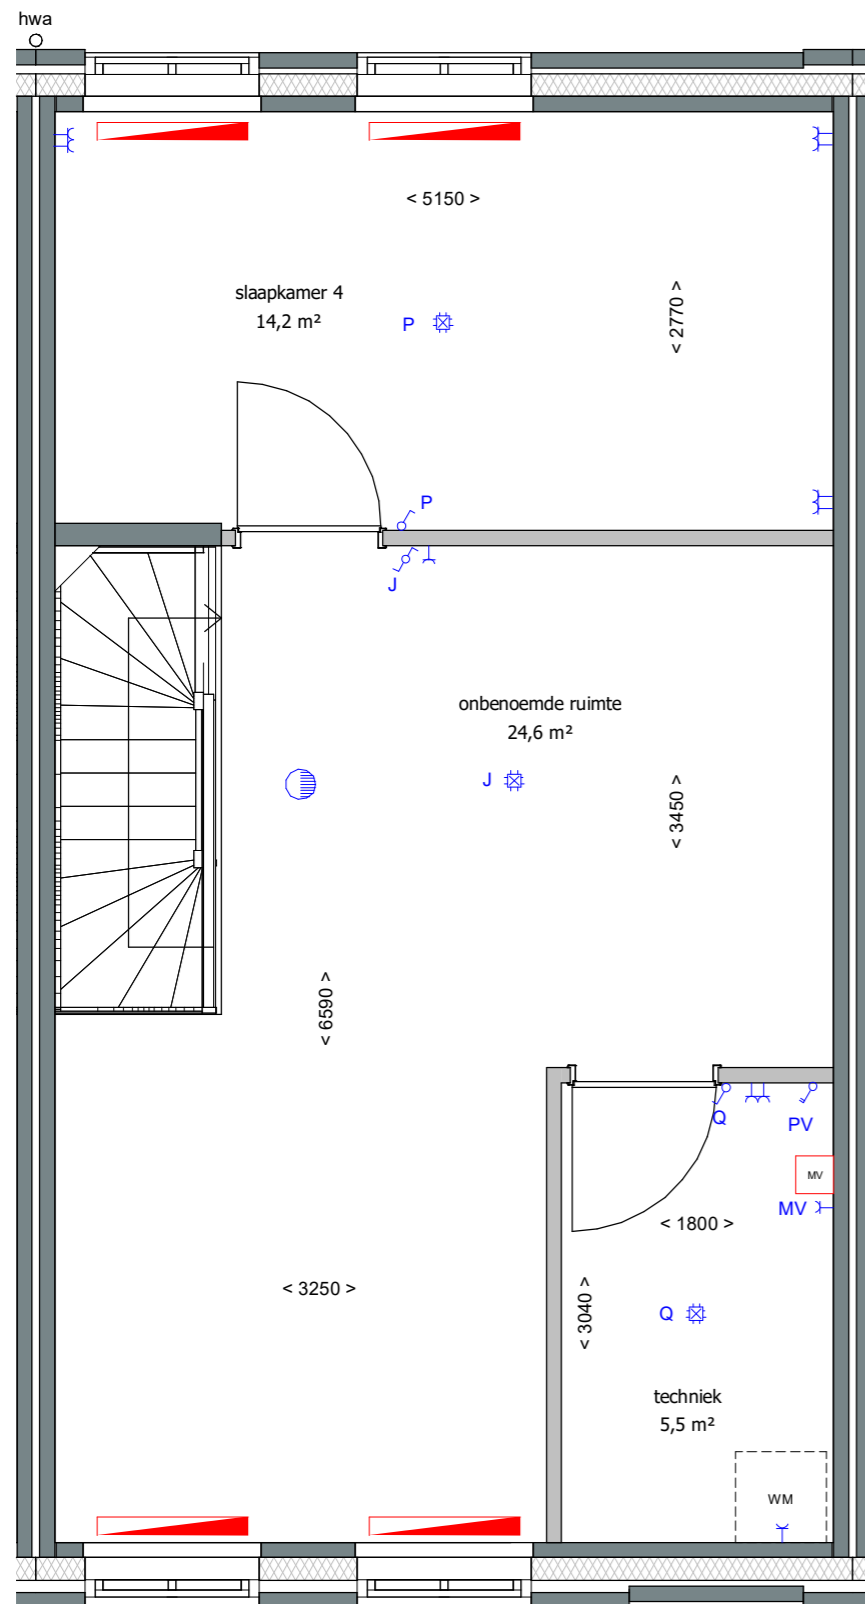

Afkortingen

- hwa hemelwaterafvoer
- mk meterkast
- KRL kruipluik
- wm opstelplaats wasmachine

19 woningen gashouderskwartier
 te Arnhem

VERKOOPTEKENING BNR 129

schaal 1:50
 datum 24-04-2020

zolder

Renvooi

- wanden
- isolatie
- lichte scheidingswand
- ventilatierooster
- rookmelder
- aansluitpunt 1 fase, nul en beschermingscontact
- aansluitpunt CAI, niet bedraad
- aansluitpunt licht
- aansluitpunt niet bedraad
- aansluitpunt telefoon niet bedraad
- aardingspunt
- aardmat
- armatuur op wand met invoegpunt aan buitenzijde
- bel
- centraaldoos met lichtpunt
- contactdoos 1-voudig met beschermingscontact
- contactdoos 1-voudig met beschermingscontact, waterdicht
- contactdoos 2-voudig met beschermingscontact
- contactdoos 2-voudig met beschermingscontact in 2 inb.
- drukknop
- enkelpolige schakelaar met contactdoos
- schakelaar, 1-polig
- schakelaar, 2-polig
- schakelaar, serie - wissel
- schakelaar, serie
- schakelaar, wissel
- thermostaatleiding
- verdeelinrichting
- mechanische ventilatie ventielen
- vloerverwarming
- verdeler vloerverwarming
- radiator
- radiator badkamer