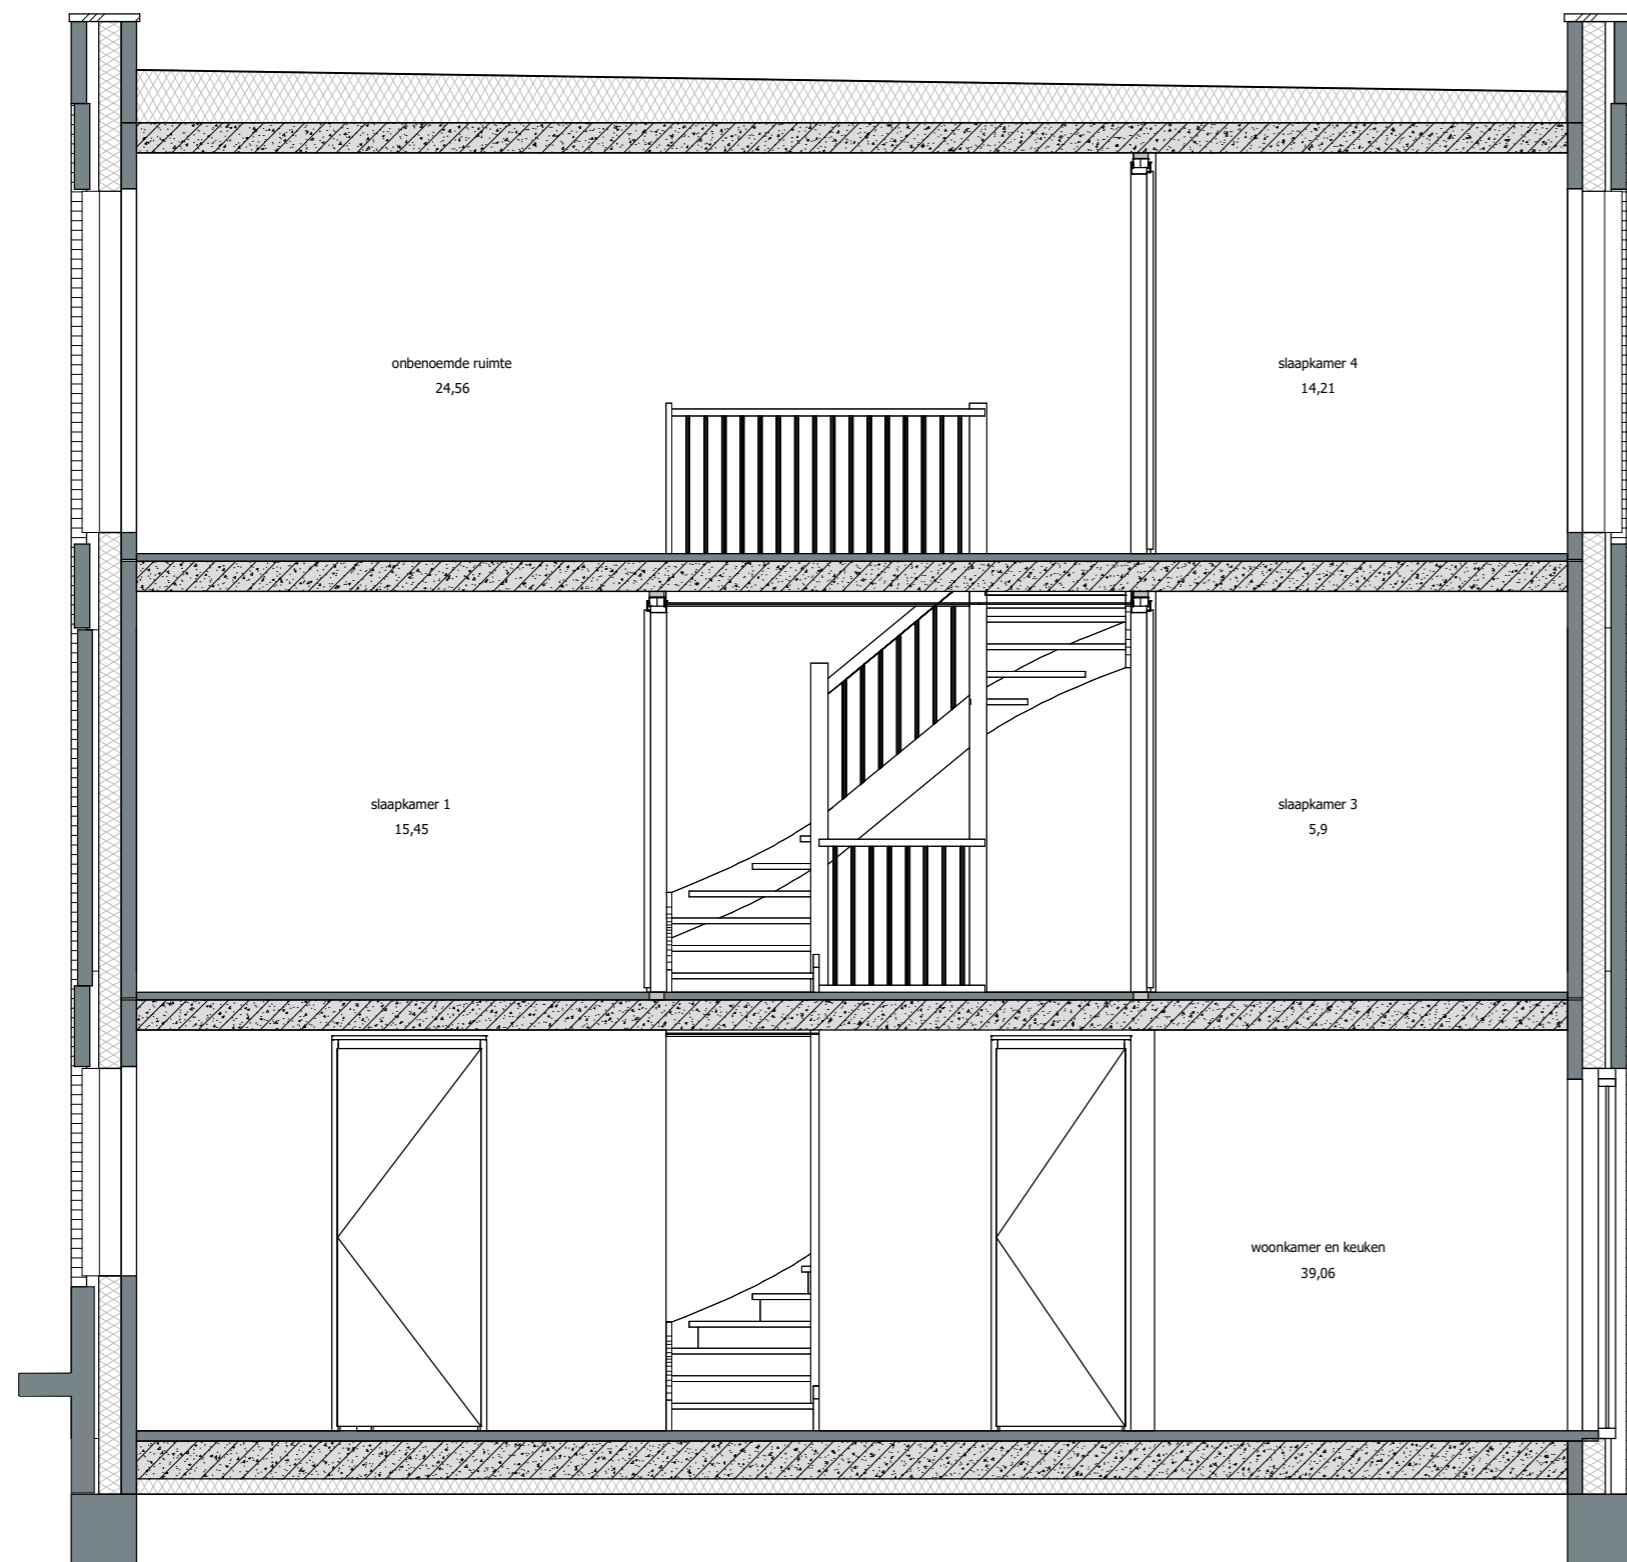

doorsnede

Renvooi

- wanden
- isolatie
- lichte scheidingswand
- ventilatierooster
- rookmelder
- aansluitpunt 1 fase, nul en beschermingscontact
- aansluitpunt CAI, niet bedraad
- aansluitpunt licht
- aansluitpunt niet bedraad
- aansluitpunt telefoon niet bedraad
- aardingspunt
- aardmat
- armatuur op wand met invoegpunt aan buitenzijde
- bel
- centraaldoos met lichtpunt
- contactdoos 1-voudig met beschermingscontact
- contactdoos 1-voudig met beschermingscontact, waterdicht
- contactdoos 2-voudig met beschermingscontact
- contactdoos 2-voudig met beschermingscontact in 2 inb.
- drukknop
- enkelpolige schakelaar met contactdoos
- schakelaar, 1-polig
- schakelaar, 2-polig
- schakelaar, serie - wissel
- schakelaar, serie
- schakelaar, wissel
- thermostaatleiding
- verdeelinrichting
- mechanische ventilatie ventielen
- vloerverwarming
- verdeler vloerverwarming
- radiator
- radiator badkamer

Afkortingen

- hwa hemelwaterafvoer
- mk meterkast
- KRL kruipluik
- wm opstelplaats wasmachine

19 woningen gashouderskwartier
te Arnhem

VERKOOPTEKENING BNR 129

schaal 1:50
datum 24-04-2020