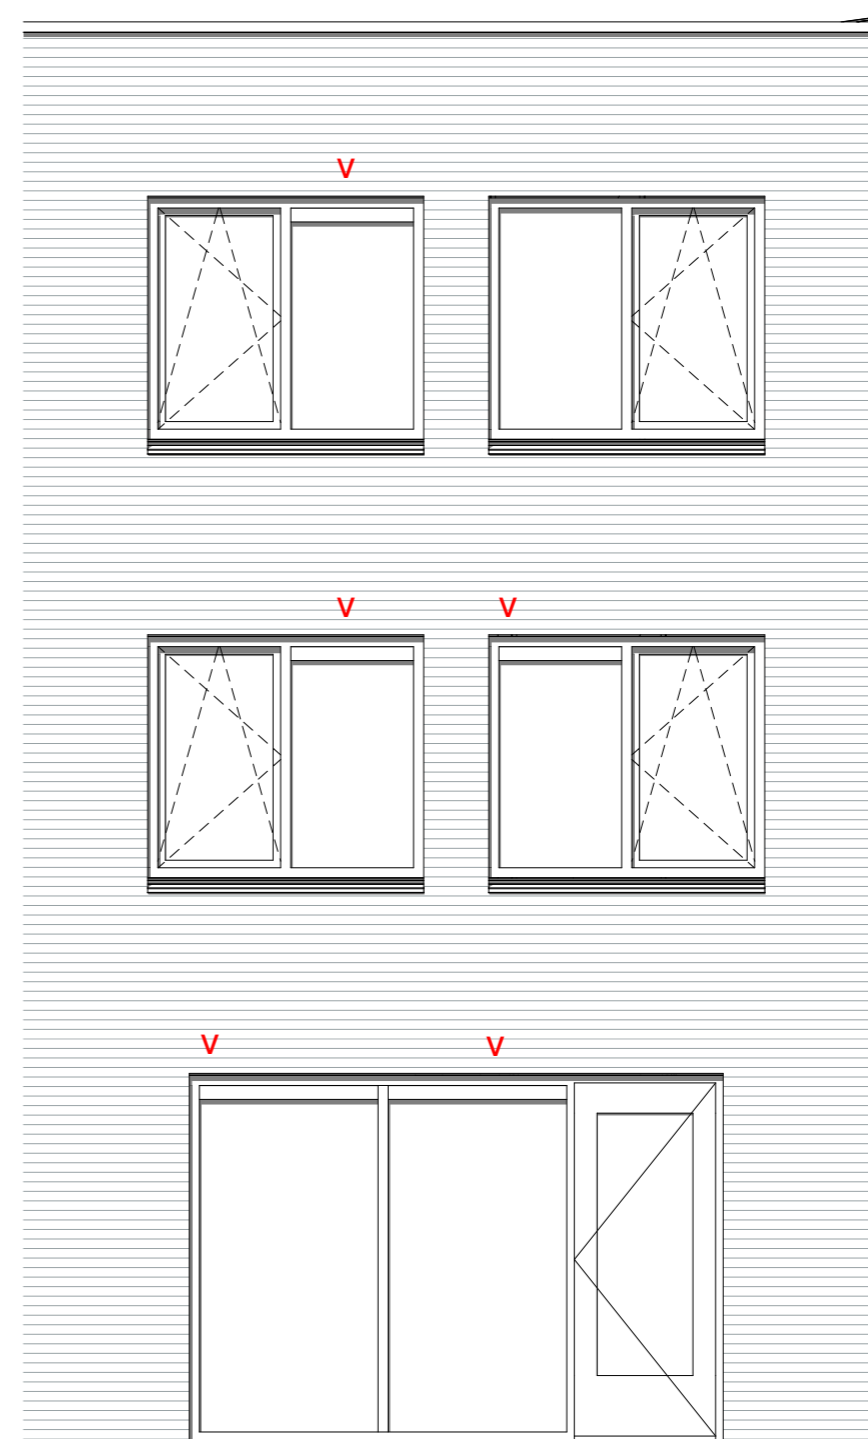

GASHOUDERS KWARTIER

Verkooptekening BNR. 98

datum: 24 - 04 - 2020

Vorgevel

Achtergevel

12 woningen gashouderskwartier
te Arnhem

VERKOOPTEKENING BNR 98

schaal 1:50
datum 24-04-2020

Doorsnede

12 woningen gashouderskwartier
te Arnhem

VERKOOPTEKENING BNR 98

schaal 1:50
datum 24-04-2020

Buiten berging:
 1 Wandlichtpunt
 1 Buitenlichtpunt nabij bergingsdeur voorzien van armatuur met schemerschakelaar
 1 Combinatie dubbele wandcontactdoos met schakelaar t.b.v. wandlichtpunt buitenberging