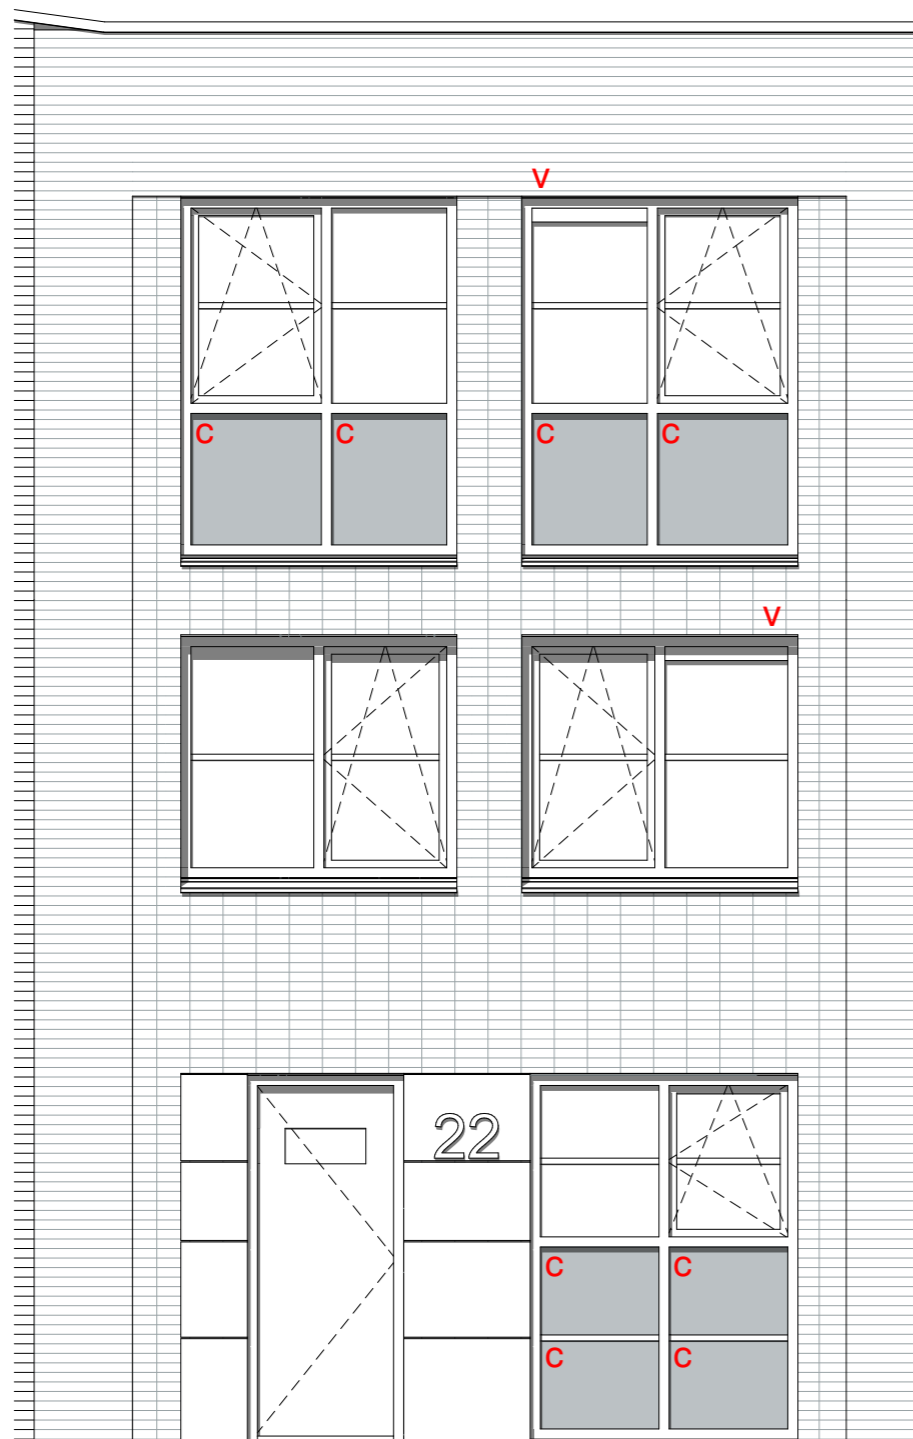

GASHOUDERS KWARTIER

Verkooptekening BNR. 98

datum: 24 - 04 - 2020

Vorgevel

Achtergevel

12 woningen gashouderskwartier
te Arnhem

VERKOOPTEKENING BNR 98

schaal 1:50
datum 24-04-2020

Doorsnede

12 woningen gashouderskwartier
te Arnhem

VERKOOPTEKENING BNR 98

schaal 1:50
datum 24-04-2020

Buiten berging:
 1 Wandlichtpunt
 1 Buitenlichtpunt nabij bergingsdeur voorzien van armatuur met schemerschakelaar
 1 Combinatie dubbele wandcontactdoos met schakelaar t.b.v. wandlichtpunt buitenberging