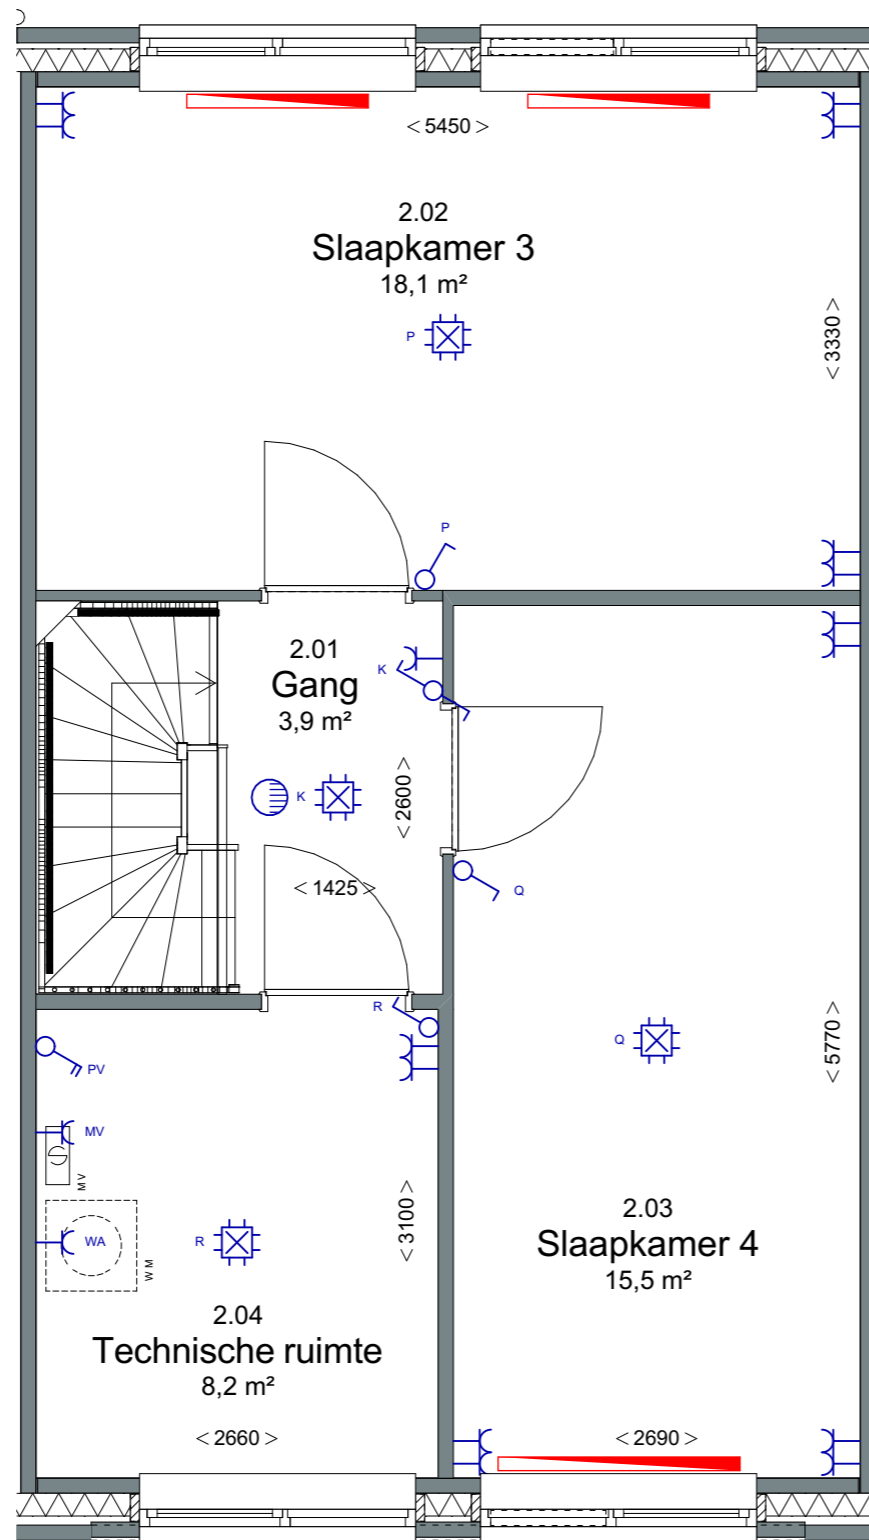

2^e verdieping

Renvooi

- wanden
- isolatie
- lichte scheidingswand
- rookmelder
- aansluitpunt 1 fase, nul en beschermingscontact
- aansluitpunt CAI, niet bedraad
- aansluitpunt licht
- aansluitpunt niet bedraad
- aansluitpunt telefoon niet bedraad
- aardingspunt
- aardmat
- armatuur op wand met invoegpunt aan buitenzijde
- bel
- centraaldoos met lichtpunt
- contactdoos 1-voudig met beschermingscontact
- contactdoos 1-voudig met beschermingscontact, waterdicht
- contactdoos 2-voudig met beschermingscontact
- contactdoos 2-voudig met beschermingscontact in 2 inb.
- drukknop
- enkelpolige schakelaar met contactdoos
- schakelaar, 1-polig
- schakelaar, 2-polig
- schakelaar, serie - wissel
- schakelaar, serie
- schakelaar, wissel
- thermostaatleiding
- verdeelinrichting
- vloerverwarming
- verdeler vloerverwarming
- radiator
- radiator badkamer
- ventilatiooroster
- geïsoleerd colorbel paneel
- afzuigpunt mechanische ventilatie

12 woningen gashouderskwartier
te Arnhem

VERKOOPTEKENING BNR 98

schaal 1:50
datum 24-04-2020