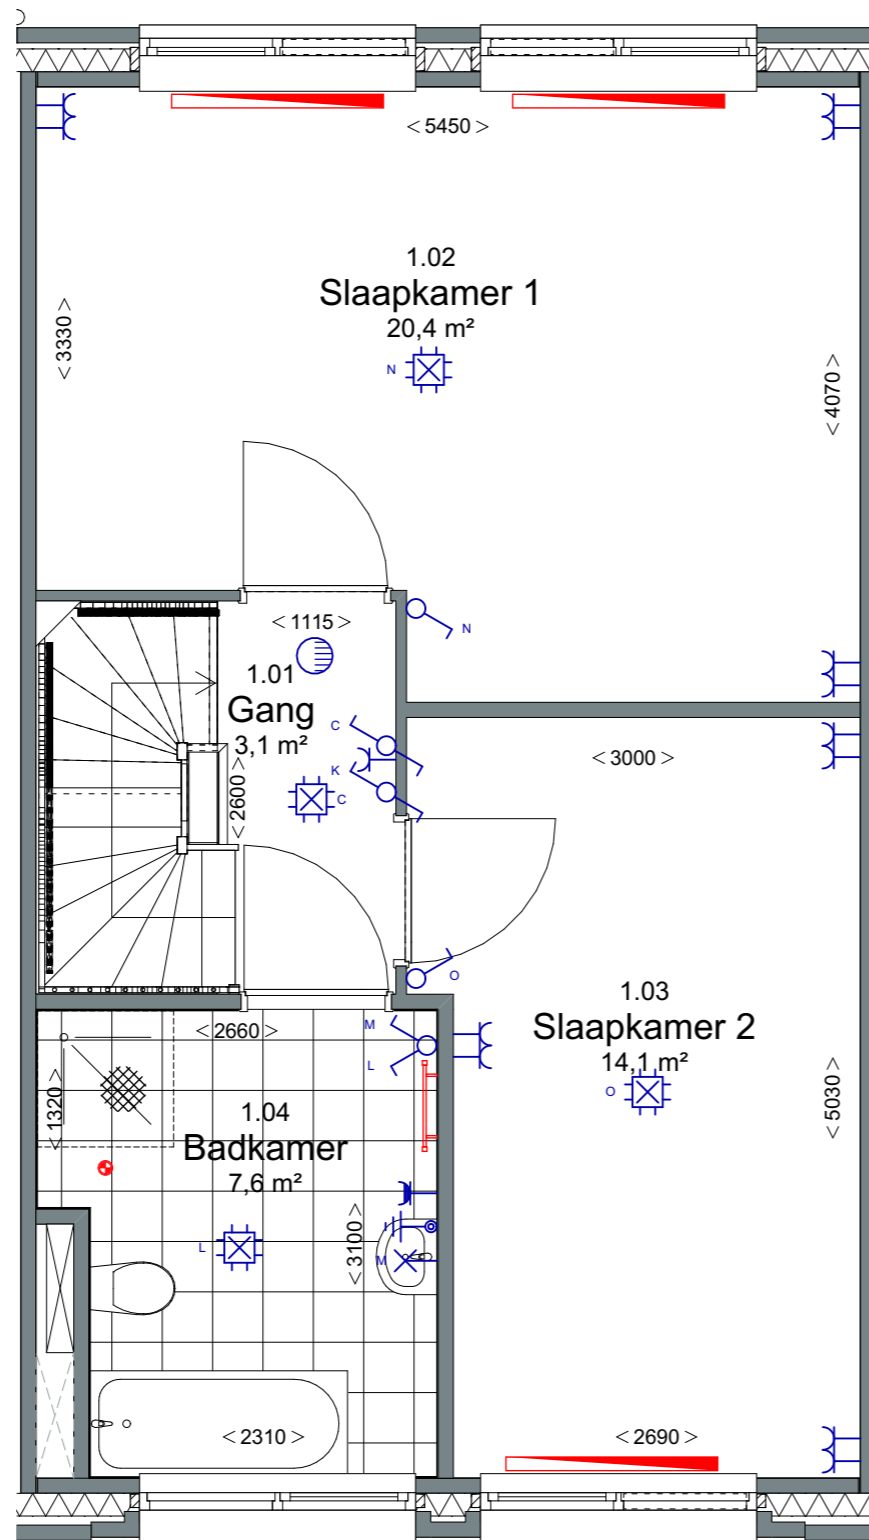

1^e verdieping

Renvooi

- wanden
- isolatie
- lichte scheidingswand
- rookmelder
- aansluitpunt 1 fase, nul en beschermingscontact
- aansluitpunt CAI, niet bedraad
- aansluitpunt licht
- aansluitpunt niet bedraad
- aansluitpunt telefoon niet bedraad
- aardingspunt
- aardmat
- armatuur op wand met invoegpunt aan buitenzijde
- bel
- centraaldoos met lichtpunt
- contactdoos 1-voudig met beschermingscontact
- contactdoos 1-voudig met beschermingscontact, waterdicht
- contactdoos 2-voudig met beschermingscontact
- contactdoos 2-voudig met beschermingscontact in 2 inb.
- drukknop
- enkelpolige schakelaar met contactdoos
- schakelaar, 1-polig
- schakelaar, 2-polig
- schakelaar, serie - wissel
- schakelaar, serie
- schakelaar, wissel
- thermostaatleiding
- verdeelinrichting
- vloerverwarming
- verdeler vloerverwarming
- radiator
- radiator badkamer
- ventilatiooster
- geïsoleerd colorbel paneel
- afzuigpunt mechanische ventilatie

12 woningen gashouderskwartier
te Arnhem

VERKOOPTEKENING BNR 98

schaal 1:50
datum 24-04-2020