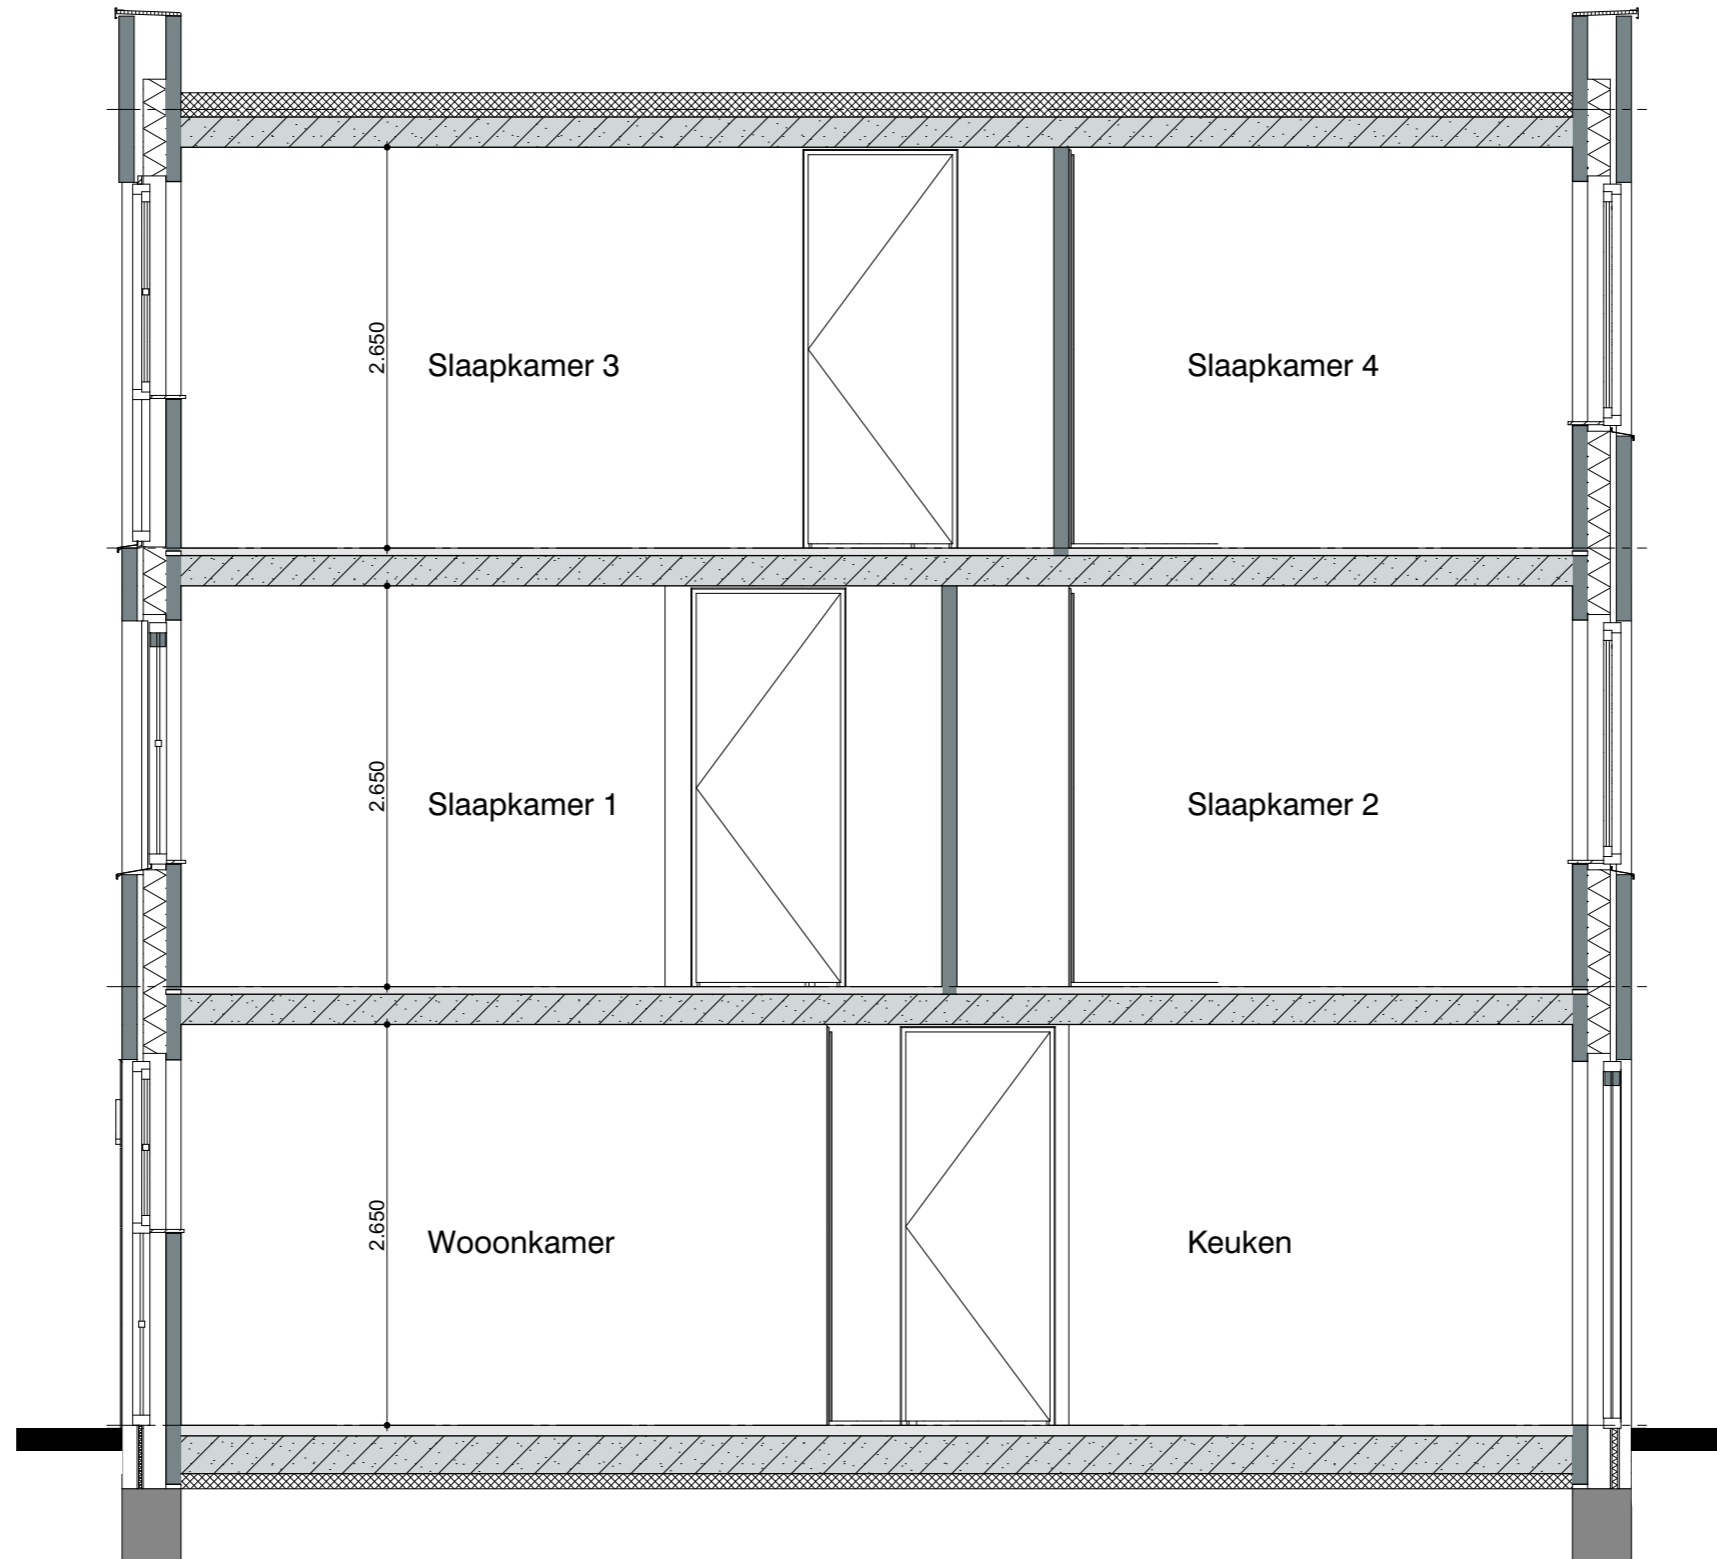

GASHOUDERS KWARTIER

Verkooptekening BNR. 98

datum: 24 - 04 - 2020

Vorgevel

Achtergevel

12 woningen gashouderskwartier
te Arnhem

VERKOOPTEKENING BNR 98

schaal 1:50
datum 24-04-2020

Doorsnede

12 woningen gashouderskwartier
te Arnhem

VERKOOPTEKENING BNR 98

schaal 1:50
datum 24-04-2020

Buiten berging:
 1 Wandlichtpunt
 1 Buitenlichtpunt nabij bergingsdeur voorzien van armatuur met schemerschakelaar
 1 Combinatie dubbele wandcontactdoos met schakelaar t.b.v. wandlichtpunt buitenberging