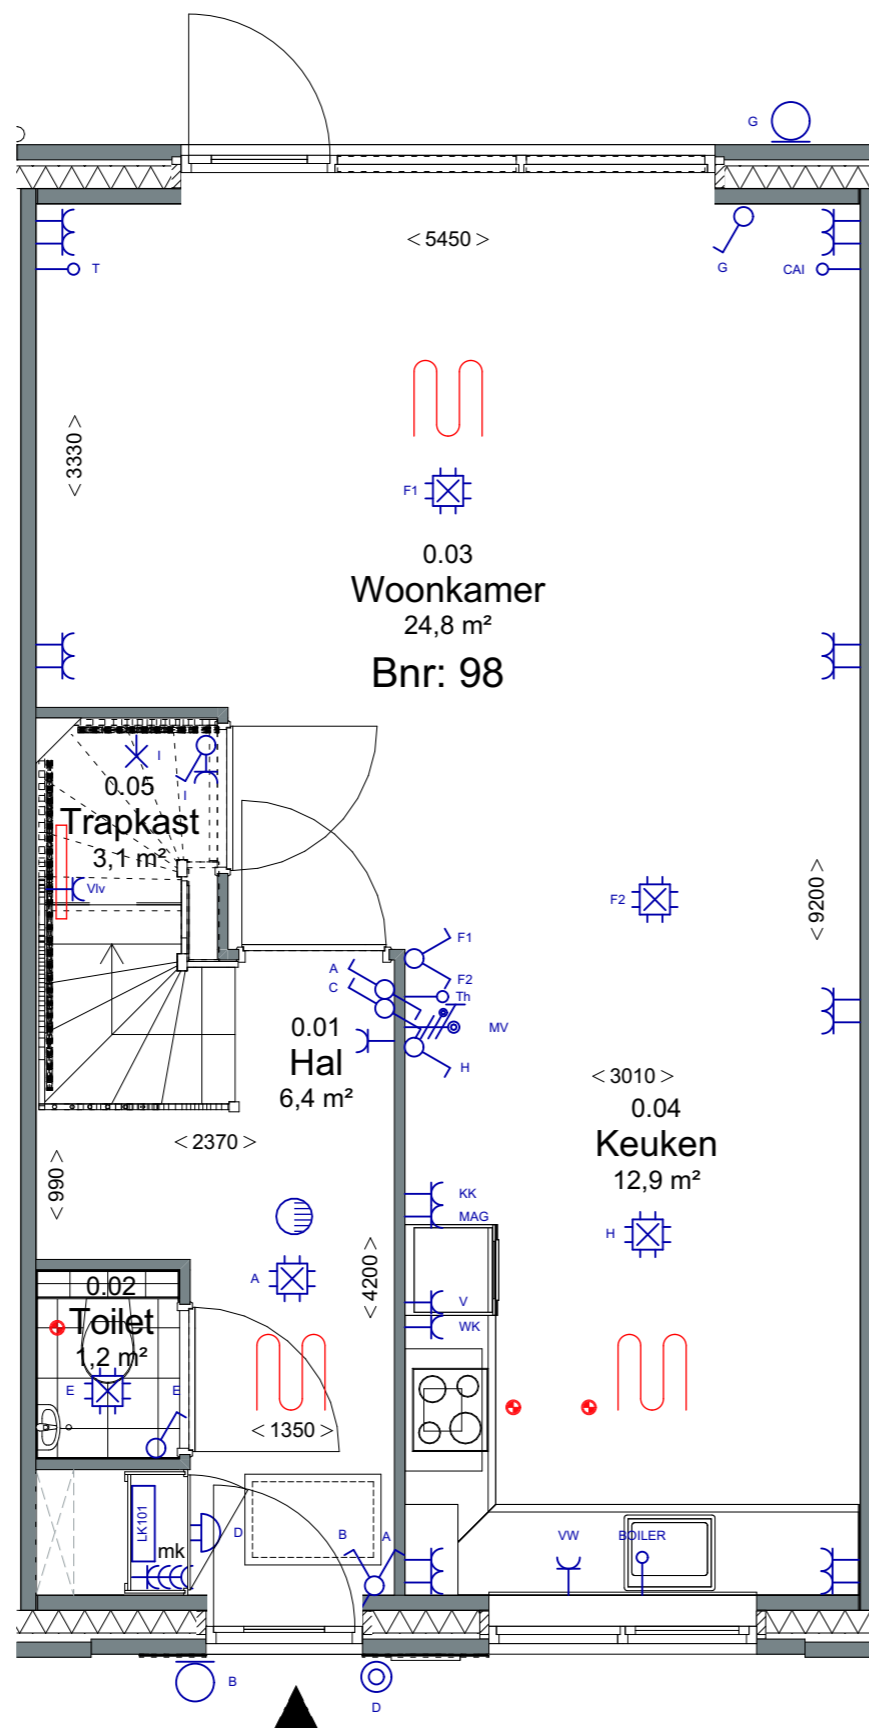

GASHOUDERS KWARTIER

Verkooptekening BNR. 98

datum: 24 - 04 - 2020

Vorgevel

Achtergevel

12 woningen gashouderskwartier
te Arnhem

VERKOOPTEKENING BNR 98

schaal 1:50
datum 24-04-2020

Doorsnede

12 woningen gashouderskwartier
te Arnhem

VERKOOPTEKENING BNR 98

schaal 1:50
datum 24-04-2020

Buiten berging:
 1 Wandlichtpunt
 1 Buitenlichtpunt nabij bergingsdeur voorzien van armatuur met schemerschakelaar
 1 Combinatie dubbele wandcontactdoos met schakelaar t.b.v. wandlichtpunt buitenberging