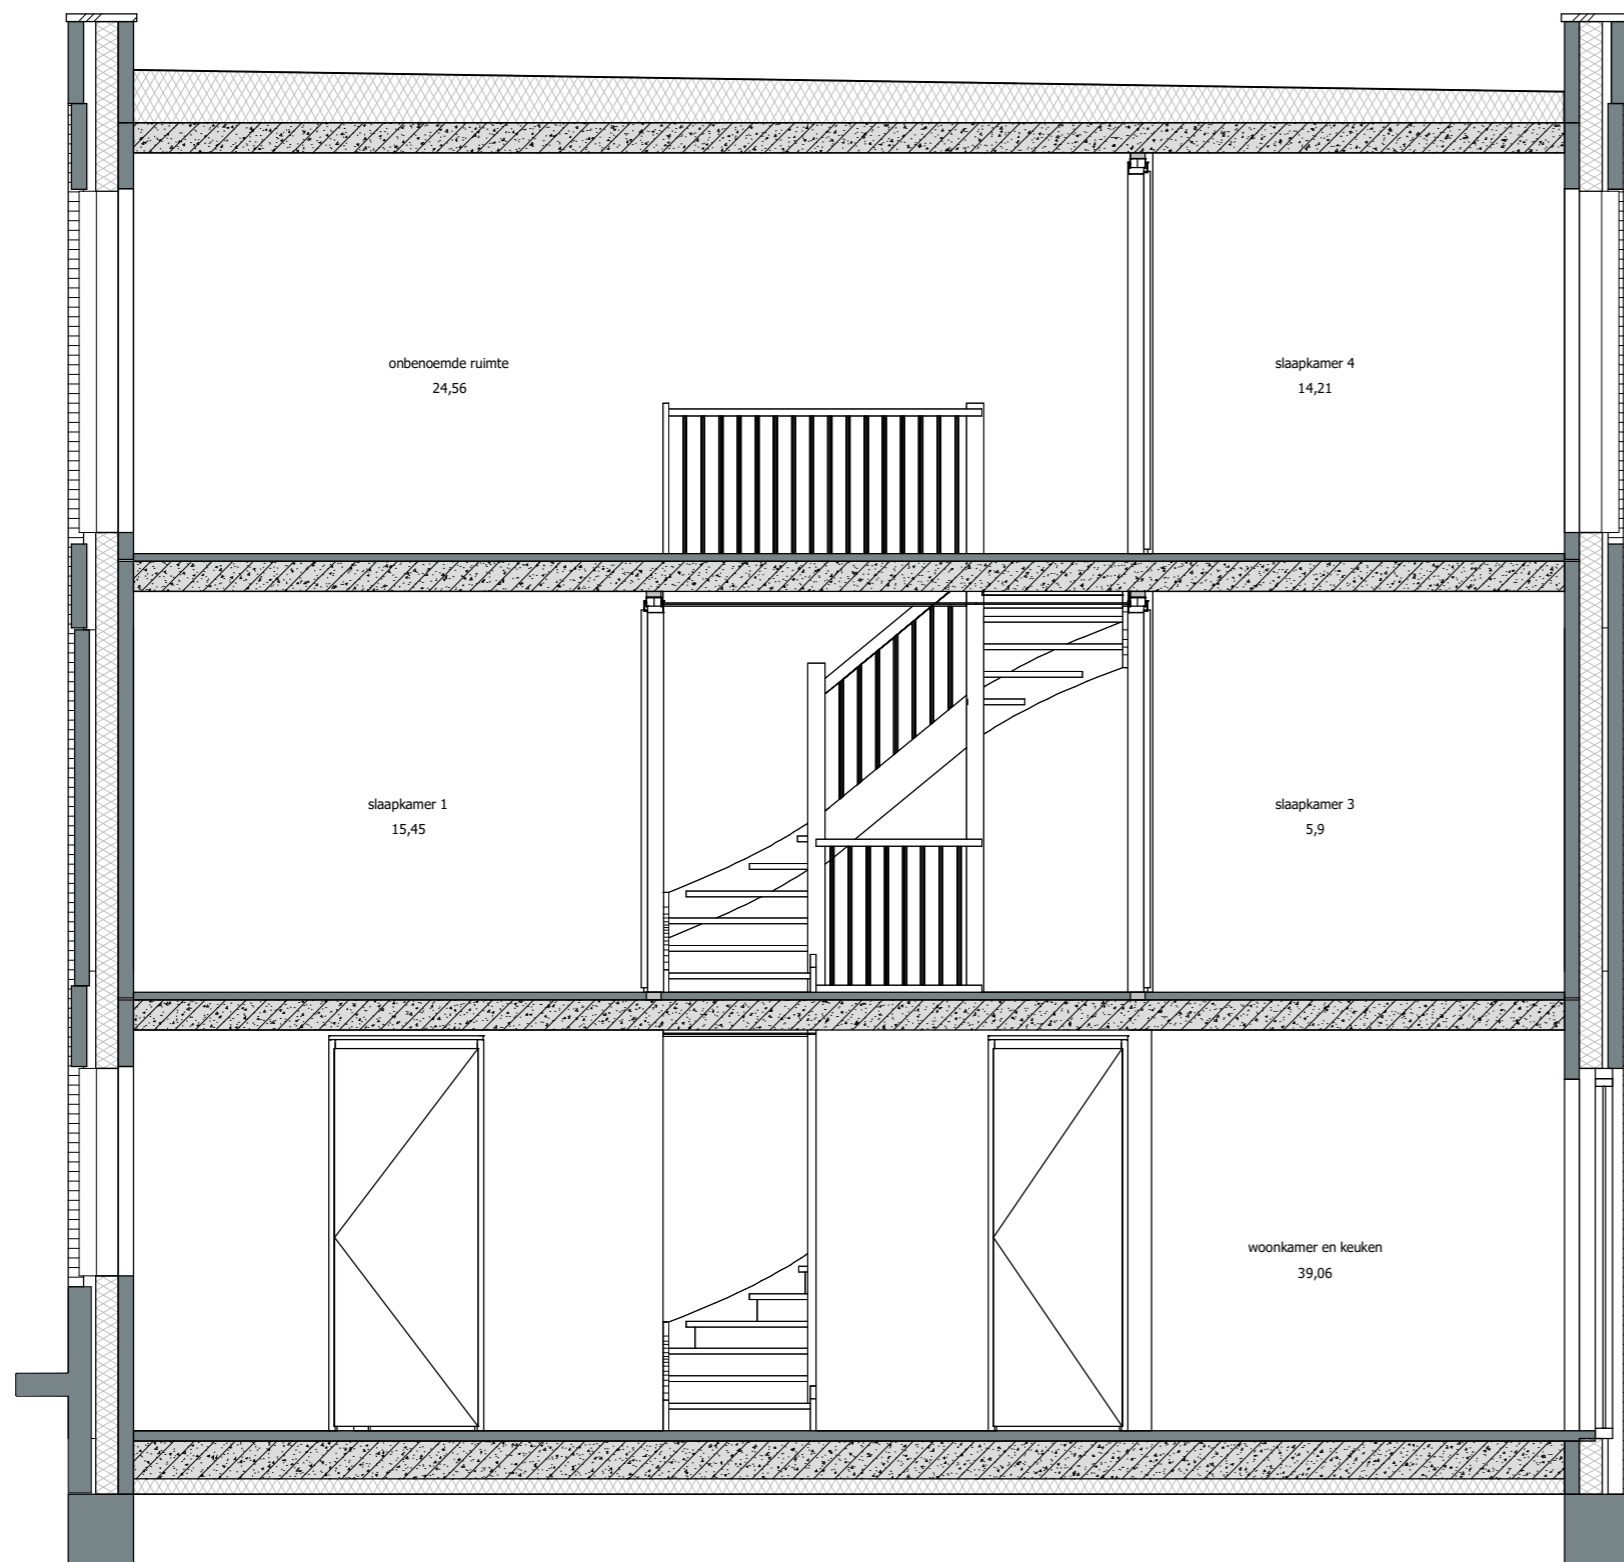

doorsnede

Renvooi

- wanden
- isolatie
- lichte scheidingswand
- ventilatierooster
- rookmelder
- aansluitpunt 1 fase, nul en beschermingscontact
- aansluitpunt CAI, niet bedraad
- aansluitpunt licht
- aansluitpunt niet bedraad
- aansluitpunt telefoon niet bedraad
- aardingspunt
- aardmat
- armatuur op wand met invoegpunt aan buitenzijde
- bel
- centraaldoos met lichtpunt
- contactdoos 1-voudig met beschermingscontact
- contactdoos 1-voudig met beschermingscontact, waterdicht
- contactdoos 2-voudig met beschermingscontact
- contactdoos 2-voudig met beschermingscontact in 2 inb.
- drukknop
- enkelpolige schakelaar met contactdoos
- schakelaar, 1-polig
- schakelaar, 2-polig
- schakelaar, serie - wissel
- schakelaar, serie
- schakelaar, wissel
- thermostaatleiding
- verdeelinrichting
- mechanische ventilatie ventielen
- vloerverwarming
- verdeler vloerverwarming
- radiator
- radiator badkamer

Afkortingen

- hwa hemelwaterafvoer
- mk meterkast
- KRL kruipluik
- wm opstelplaats wasmachine

19 woningen gashouderskwartier
te Arnhem

VERKOOPTEKENING BNR 127

schaal 1:50
datum 24-04-2020