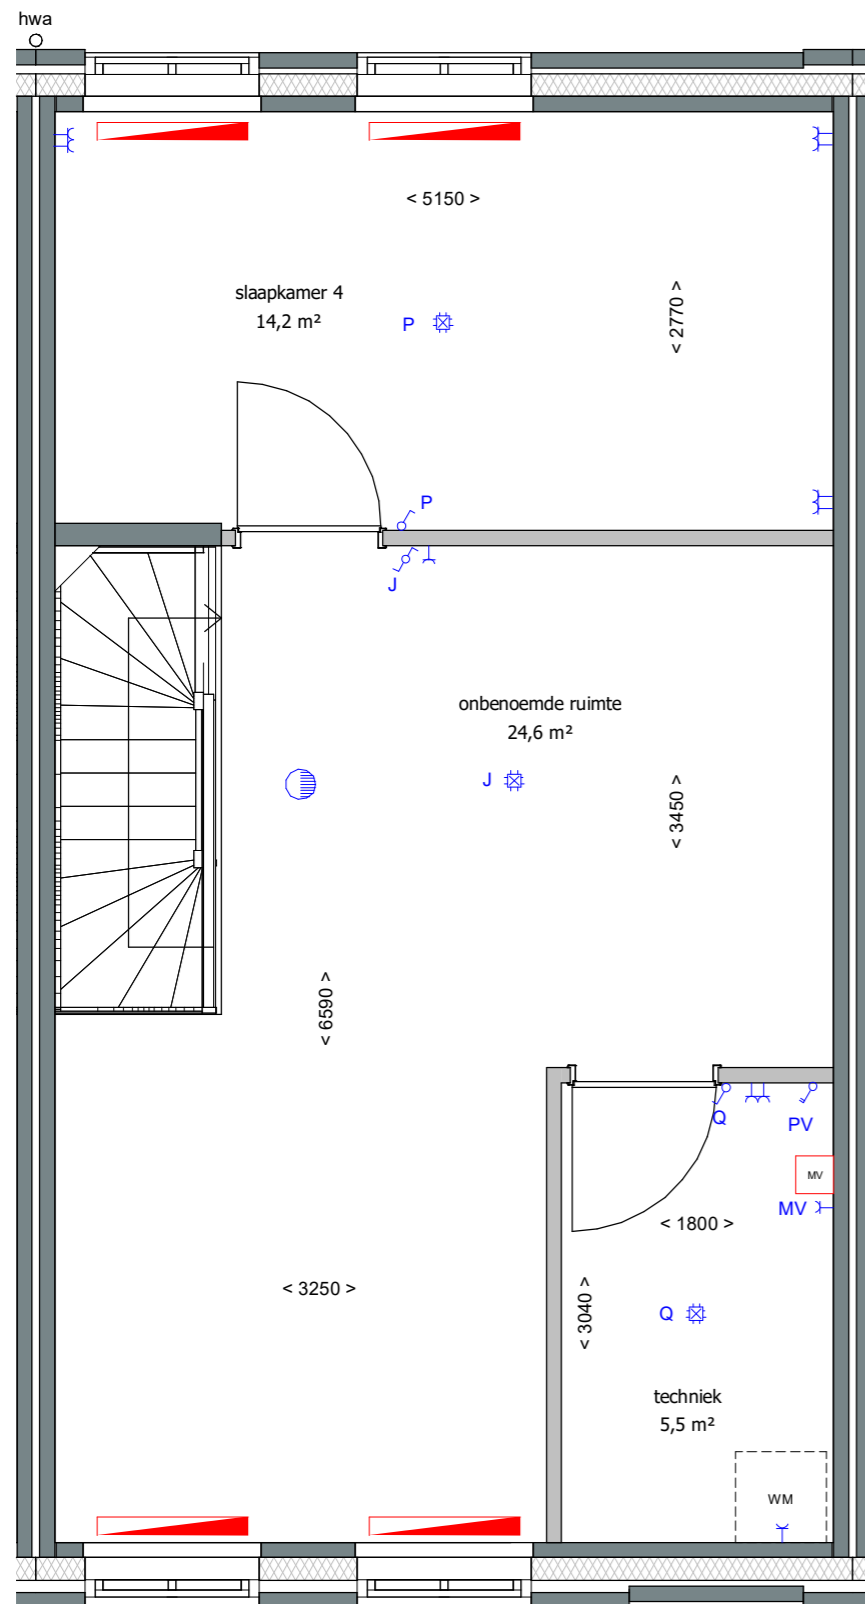

begane grond

eerste verdieping

Renvooi

- wanden
- isolatie
- lichte scheidingswand
- ventilatierooster
- rookmelder
- aansluitpunt 1 fase, nul en beschermingscontact
- aansluitpunt CAI, niet bedraad
- aansluitpunt licht
- aansluitpunt niet bedraad
- aansluitpunt telefoon niet bedraad
- aardingspunt
- aardmat
- armatuur op wand met invoegpunt aan buitenzijde
- bel
- centraaldoos met lichtpunt
- contactdoos 1-voudig met beschermingscontact
- contactdoos 1-voudig met beschermingscontact, waterdicht
- contactdoos 2-voudig met beschermingscontact
- contactdoos 2-voudig met beschermingscontact in 2 inb.
- drukknoop
- enkelpolige schakelaar met contactdoos
- schakelaar, 1-polig
- schakelaar, 2-polig
- schakelaar, serie - wissel
- schakelaar, serie
- schakelaar, wissel
- thermostaatleiding
- verdeelinrichting
- mechanische ventilatie ventielen
- vloerverwarming
- verdeler vloerverwarming
- radiator
- radiator badkamer

Afkortingen

- hwa hemelwaterafvoer
- mk meterkast
- KRL kruipluik
- wm opstelplaats wasmachine

19 woningen gashouderskwartier
 te Arnhem
 VERKOOPTEKENING BNR 127

schaal 1:50
 datum 24-04-2020

zolder

Renvooi