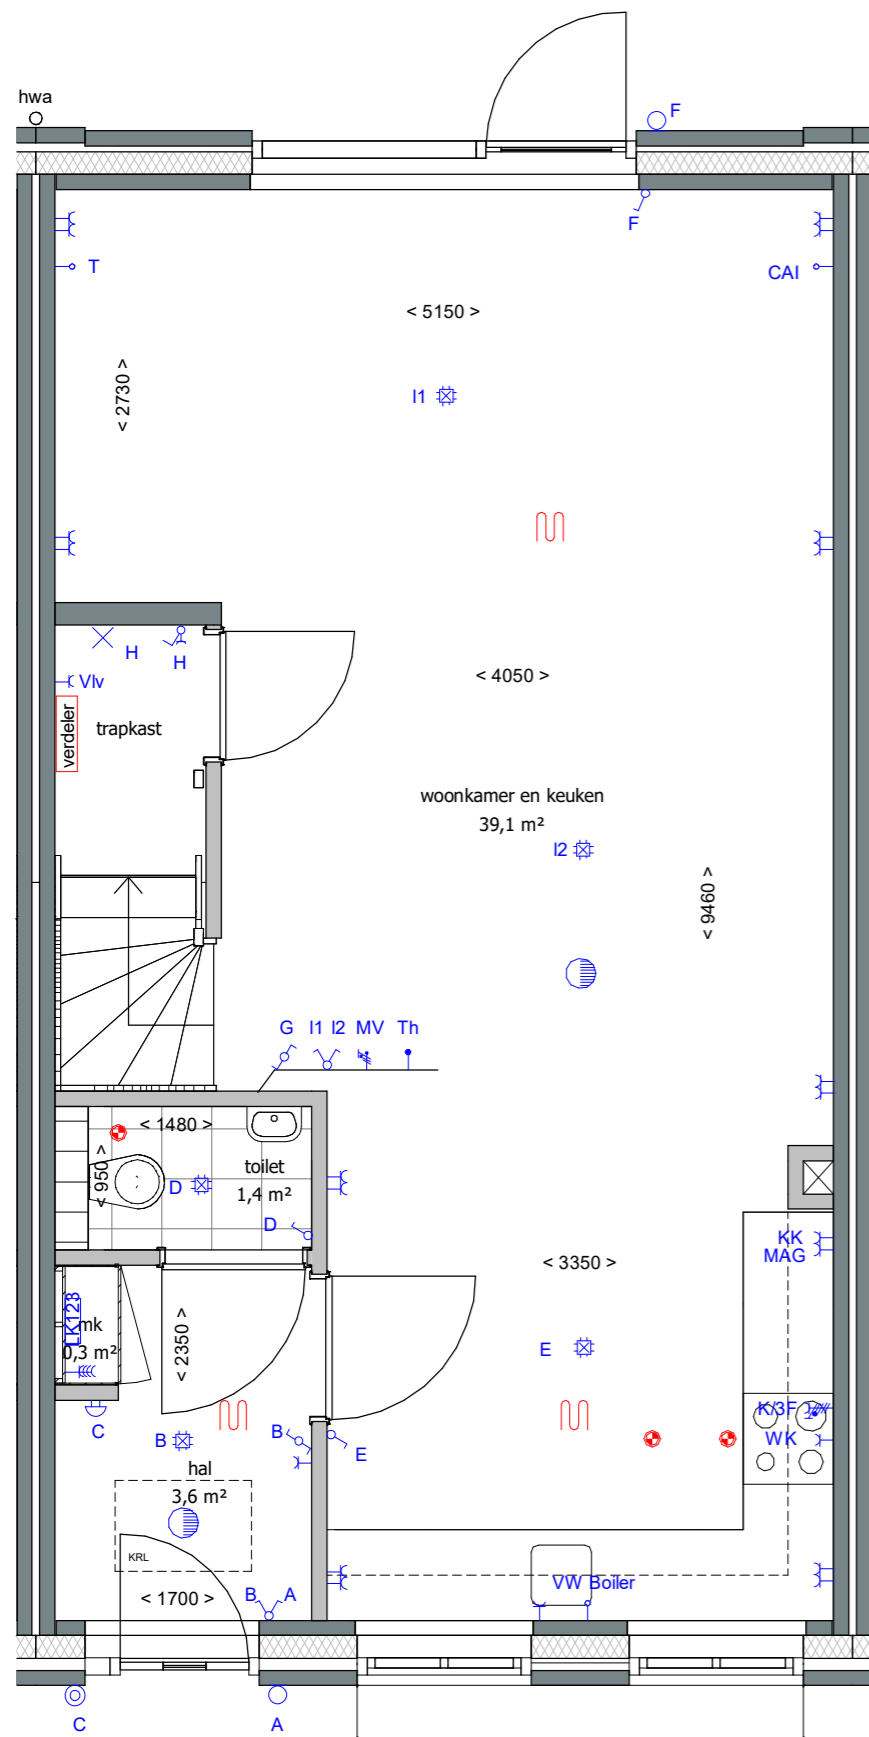

GASHOUDERS KWARTIER

Verkooptekening BNR. 127

datum: 24 - 04 - 2020

Buiten berging:
 1 Wandlichtpunt
 1 Buitenlichtpunt nabij bergingsdeur voorzien van armatuur met schemerschakelaar
 1 Combinatie dubbele wandcontactdoos met schakelaar t.b.v. wandlichtpunt buitenberging

begane grond

eerste verdieping

Renvooi

- wanden
- isolatie
- lichte scheidingswand
- ventilatierooster
- rookmelder
- aansluitpunt 1 fase, nul en beschermingscontact
- aansluitpunt CAI, niet bedraad
- aansluitpunt licht
- aansluitpunt niet bedraad
- aansluitpunt telefoon niet bedraad
- aardingspunt
- aardmat
- armatuur op wand met invoegpunt aan buitenzijde
- bel
- centraaldoos met lichtpunt
- contactdoos 1-voudig met beschermingscontact
- contactdoos 1-voudig met beschermingscontact, waterdicht
- contactdoos 2-voudig met beschermingscontact
- contactdoos 2-voudig met beschermingscontact in 2 inb.
- drukknoop
- enkelpolige schakelaar met contactdoos
- schakelaar, 1-polig
- schakelaar, 2-polig
- schakelaar, serie - wissel
- schakelaar, serie
- schakelaar, wissel
- thermostaatleiding
- verdeelinrichting
- mechanische ventilatie ventielen
- vloerverwarming
- verdeler vloerverwarming
- radiator
- radiator badkamer

Afkortingen

- hwa hemelwaterafvoer
- mk meterkast
- KRL kruipluik
- wm opstelplaats wasmachine

19 woningen gashouderskwartier
 te Arnhem
 VERKOOPTEKENING BNR 127

schaal 1:50
 datum 24-04-2020

zolder

Renvooi