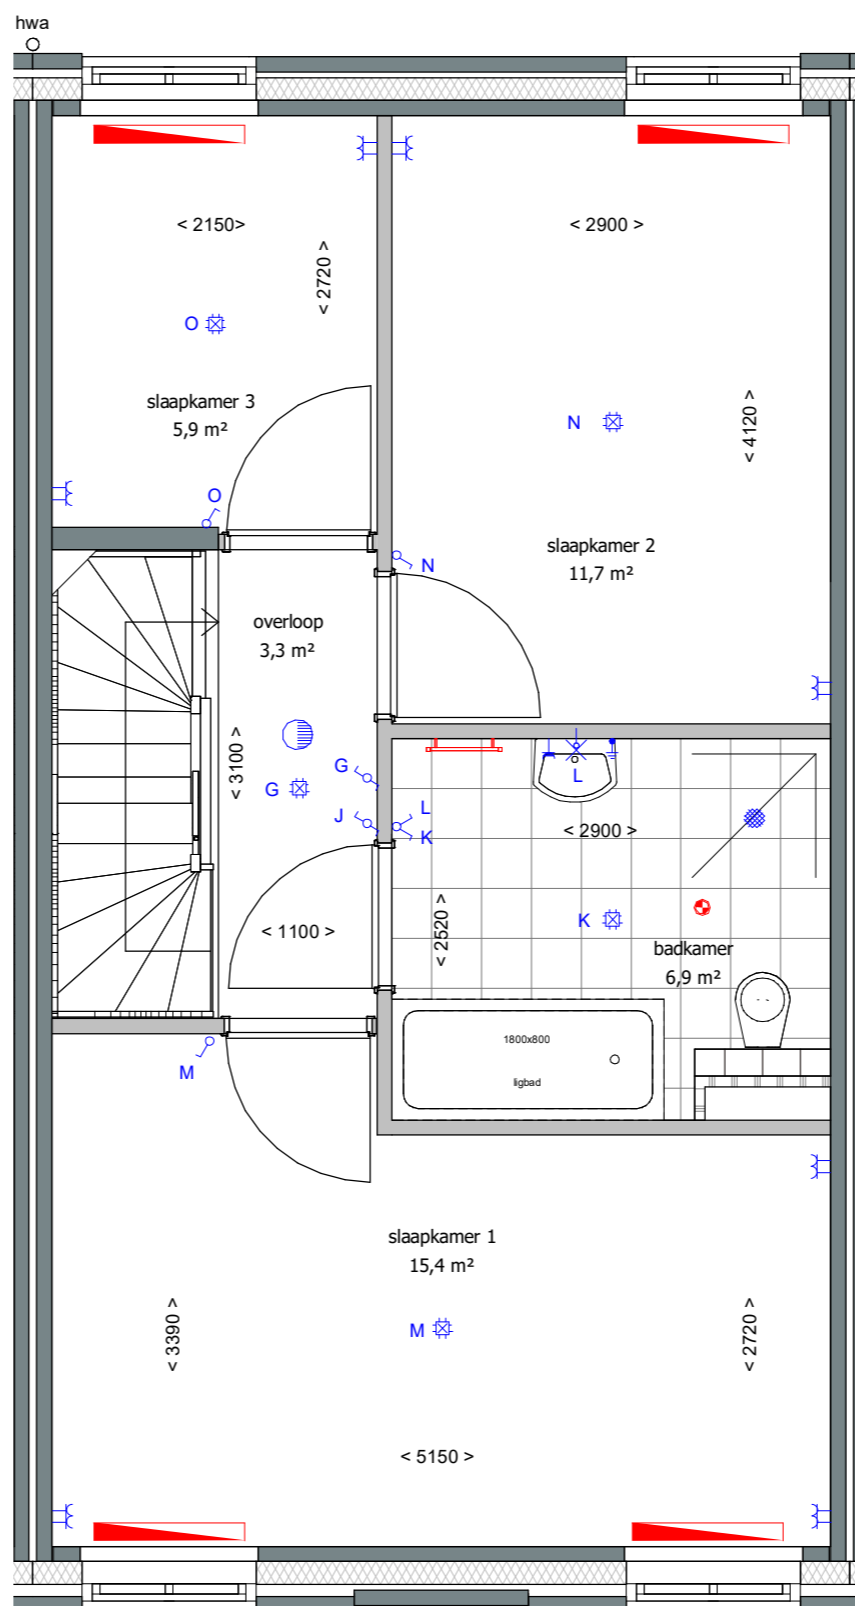

GASHOUDERS KWARTIER

Verkooptekening BNR. 127

datum: 24 - 04 - 2020

Buiten berging:
 1 Wandlichtpunt
 1 Buitenlichtpunt nabij bergingsdeur voorzien van armatuur met schemerschakelaar
 1 Combinatie dubbele wandcontactdoos met schakelaar t.b.v. wandlichtpunt buitenberging

begane grond

eerste verdieping

Renvooi

- wanden
- isolatie
- lichte scheidingswand
- ventilatierooster
- rookmelder
- aansluitpunt 1 fase, nul en beschermingscontact
- aansluitpunt CAI, niet bedraad
- aansluitpunt licht
- aansluitpunt niet bedraad
- aansluitpunt telefoon niet bedraad
- aardingspunt
- aardmat
- armatuur op wand met invoegpunt aan buitenzijde
- bel
- centraaldoos met lichtpunt
- contactdoos 1-voudig met beschermingscontact
- contactdoos 1-voudig met beschermingscontact, waterdicht
- contactdoos 2-voudig met beschermingscontact
- contactdoos 2-voudig met beschermingscontact in 2 inb.
- drukknoop
- enkelpolige schakelaar met contactdoos
- schakelaar, 1-polig
- schakelaar, 2-polig
- schakelaar, serie - wissel
- schakelaar, serie
- schakelaar, wissel
- thermostaatleiding
- verdeelinrichting
- mechanische ventilatie ventielen
- vloerverwarming
- verdeler vloerverwarming
- radiator
- radiator badkamer

Afkortingen

- hwa hemelwaterafvoer
- mk meterkast
- KRL kruipluik
- wm opstelplaats wasmachine

19 woningen gashouderskwartier
 te Arnhem
 VERKOOPTEKENING BNR 127

schaal 1:50
 datum 24-04-2020

zolder

Renvooi