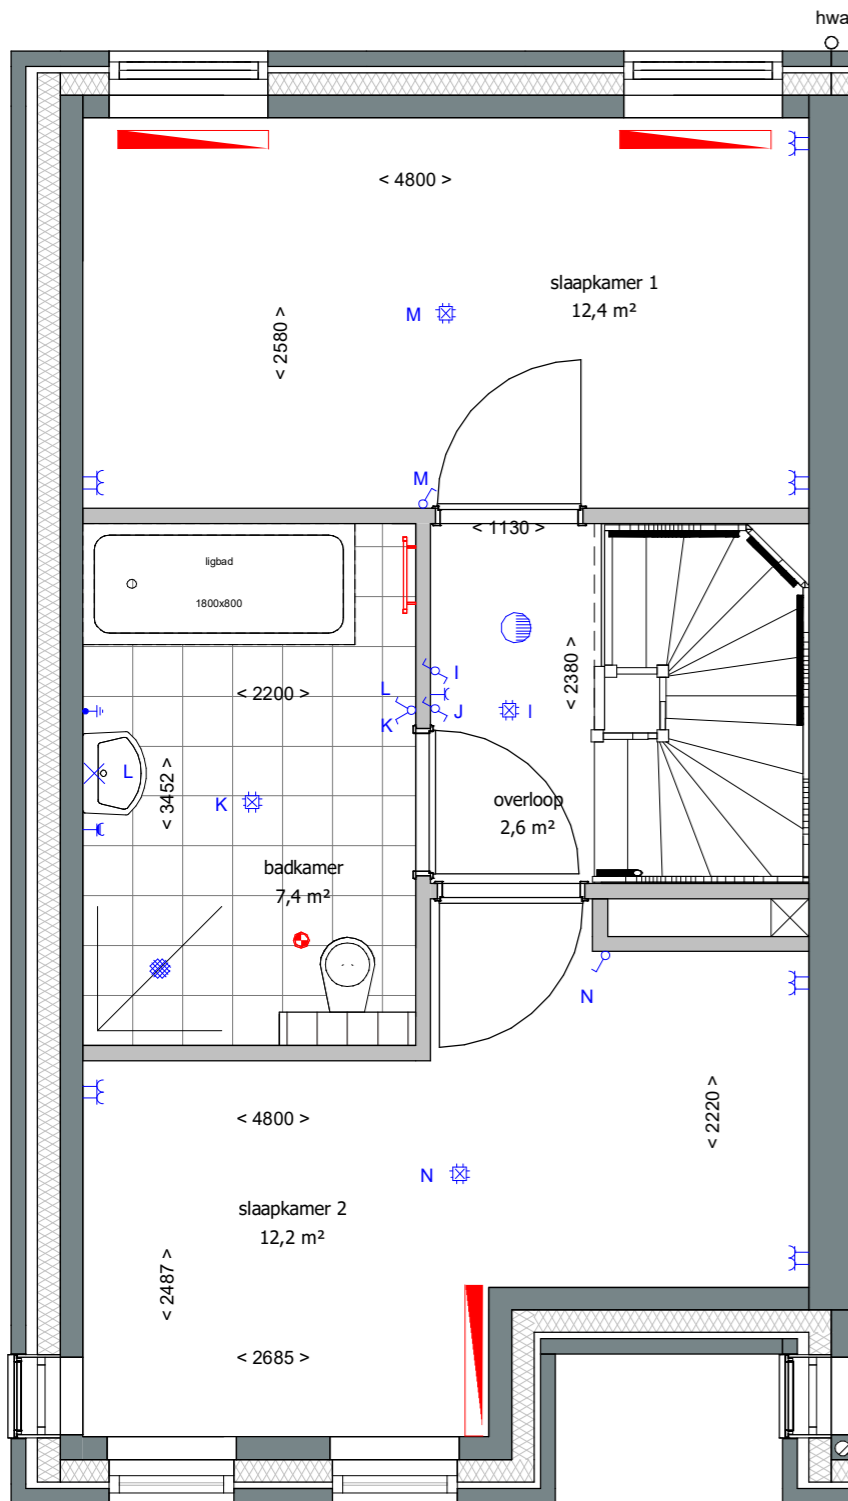

tweede verdieping