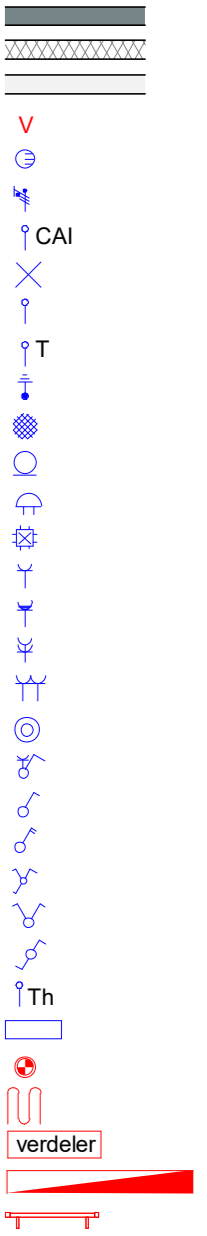

# **GASHOUDERS KWARTIER**

Verkooptekening BNR. 138

datum: 24 - 04 - 2020

Buiten berging:  
 1 Wandlichtpunt  
 1 Buitenlichtpunt nabij berginsdeur voorzien van armatuur met schemerschakelaar  
 1 Combinatie dubbele wandcontactdoos met schakelaar t.b.v. wandlichtpunt buitenberging

begane grond

eerste verdieping

**Renvooi**

- wanden
- isolatie
- lichte scheidingswand
- ventilatioerooster
- rookmelder
- aansluitpunt 1 fase, nul en beschermingscontact
- aansluitpunt CAI, niet bedraad
- aansluitpunt licht
- aansluitpunt niet bedraad
- aansluitpunt telefoon niet bedraad
- aardingspunt
- aardmat
- armatuur op wand met invoegpunt aan buitenzijde
- bel
- centraaldoos met lichtpunt
- contactdoos 1-voudig met beschermingscontact
- contactdoos 1-voudig met beschermingscontact, waterdicht
- contactdoos 2-voudig met beschermingscontact
- contactdoos 2-voudig met beschermingscontact in 2 inb.
- drukknop
- enkelpolige schakelaar met contactdoos
- schakelaar, 1-polig
- schakelaar, 2-polig
- schakelaar, serie - wissel
- schakelaar, serie
- schakelaar, wissel
- thermostaatleiding
- verdeelinrichting
- mechanische ventilatie ventielen
- vloerverwarming
- verdeler vloerverwarming
- radiator
- radiator badkamer

**Afkortingen**

- hwa hemelwaterafvoer
- mk meterkast
- KRL kruipluik
- wm opstelplaats wasmachine

19 woningen gashouderskwartier  
 te Arnhem  
 VERKOOPTEKENING BNR 138  
 schaal 1:50  
 datum 24-04-2020