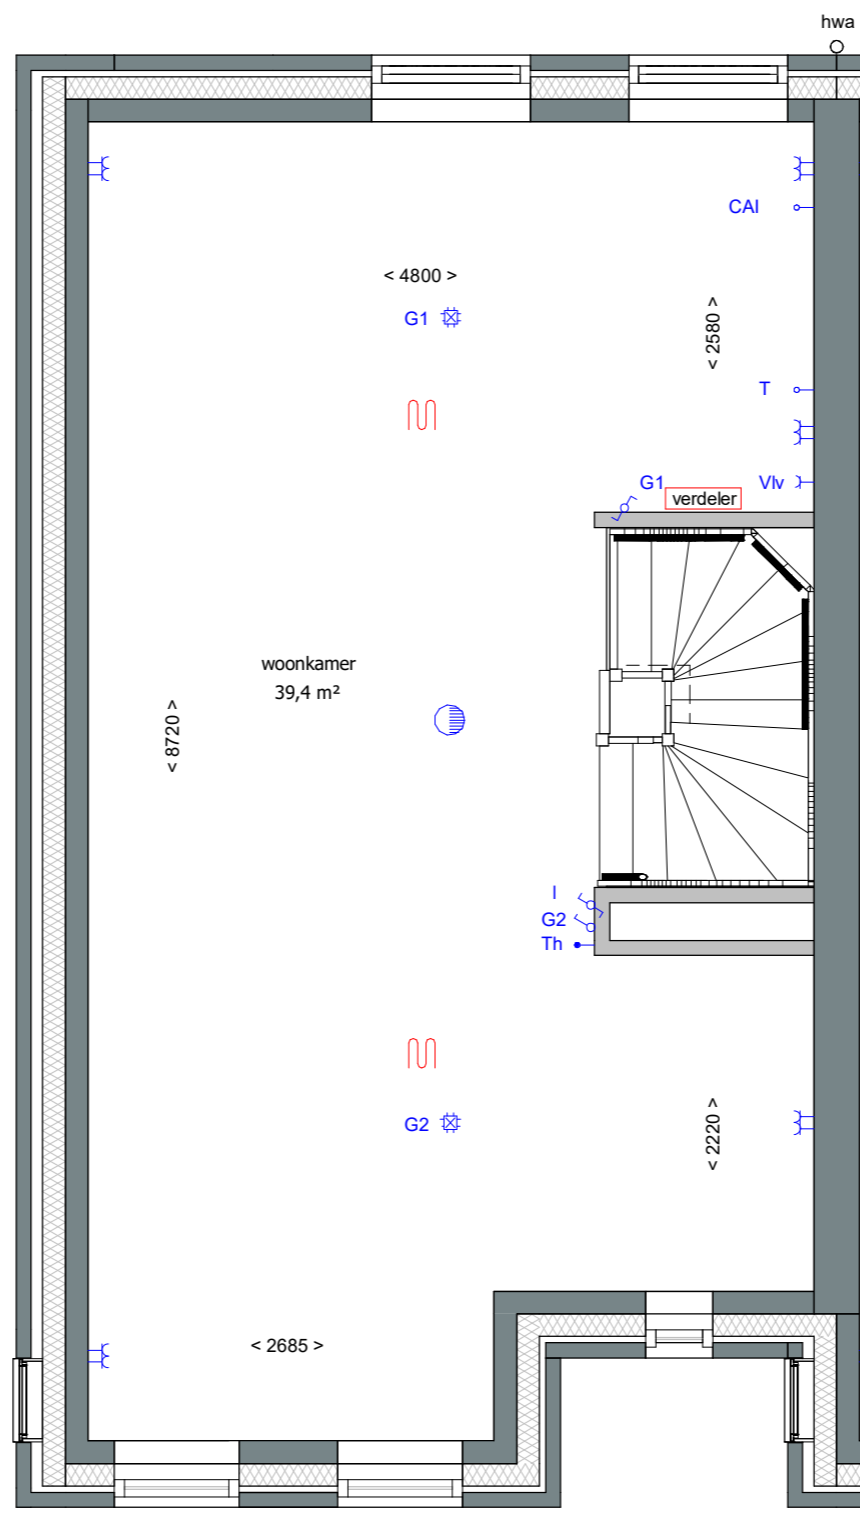

eerste verdieping