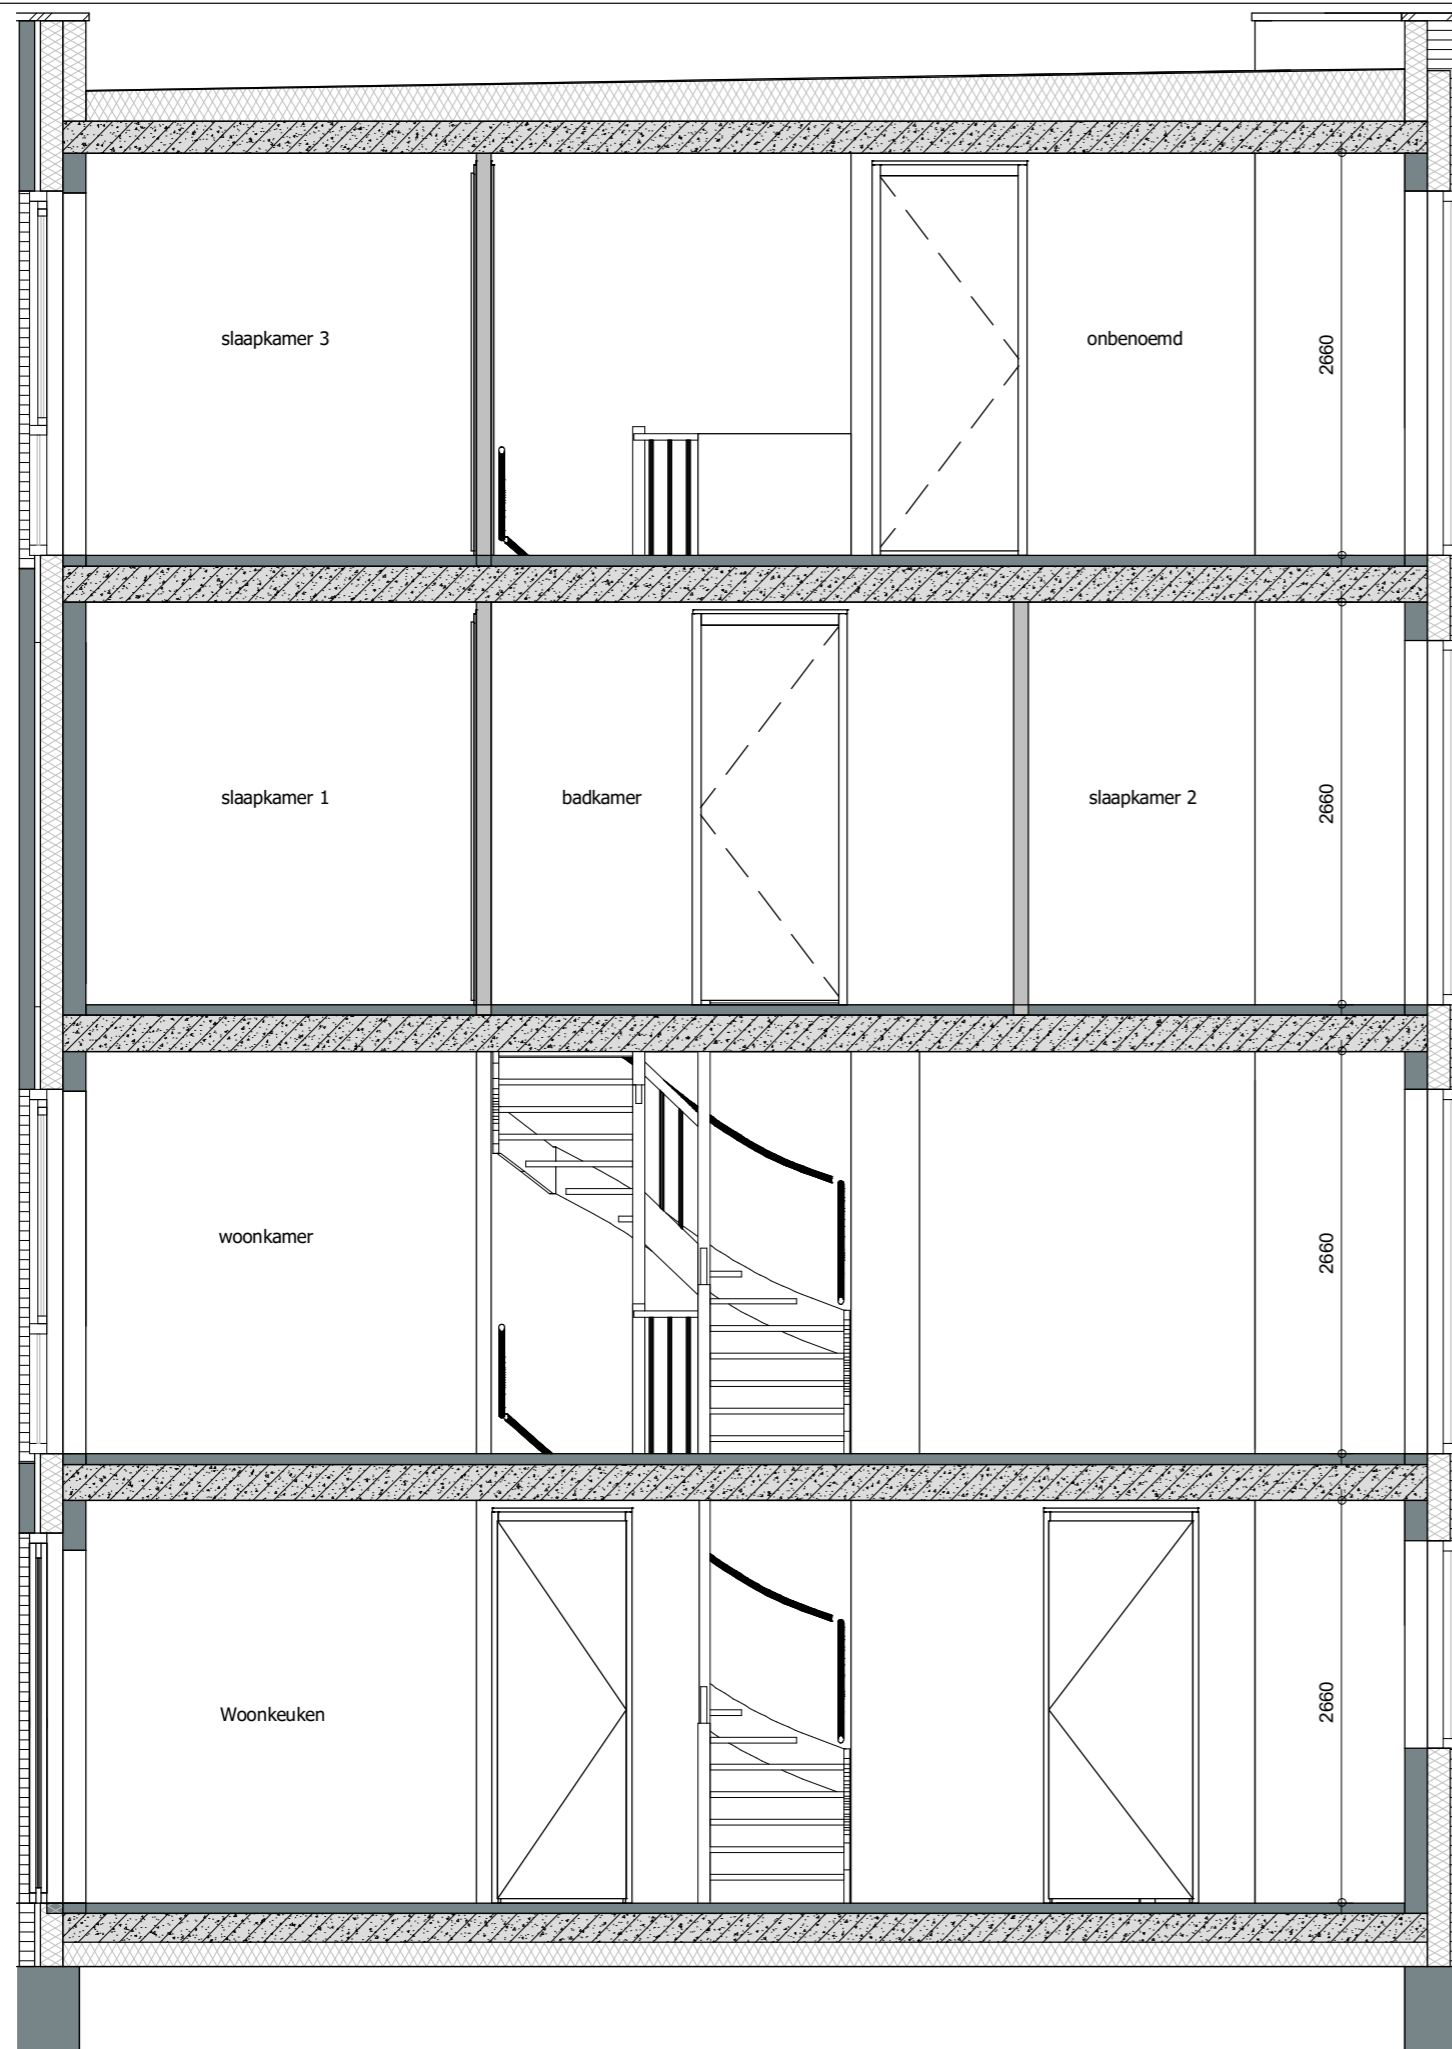

# **GASHOUDERS KWARTIER**

Verkooptekening BNR. 138

datum: 24 - 04 - 2020

Buiten berging:  
 1 Wandlichtpunt  
 1 Buitenlichtpunt nabij berginsdeur voorzien van armatuur met schemerschakelaar  
 1 Combinatie dubbele wandcontactdoos met schakelaar t.b.v. wandlichtpunt buitenberging

**Afkortingen**

- hwa hemelwaterafvoer
- mk meterkast
- KRL kruipluik
- wm opstelplaats wasmachine

19 woningen gashouderskwartier  
te Arnhem

VERKOOPTEKENING BNR 138

schaal 1:50  
datum 24-04-2020

doorsnede