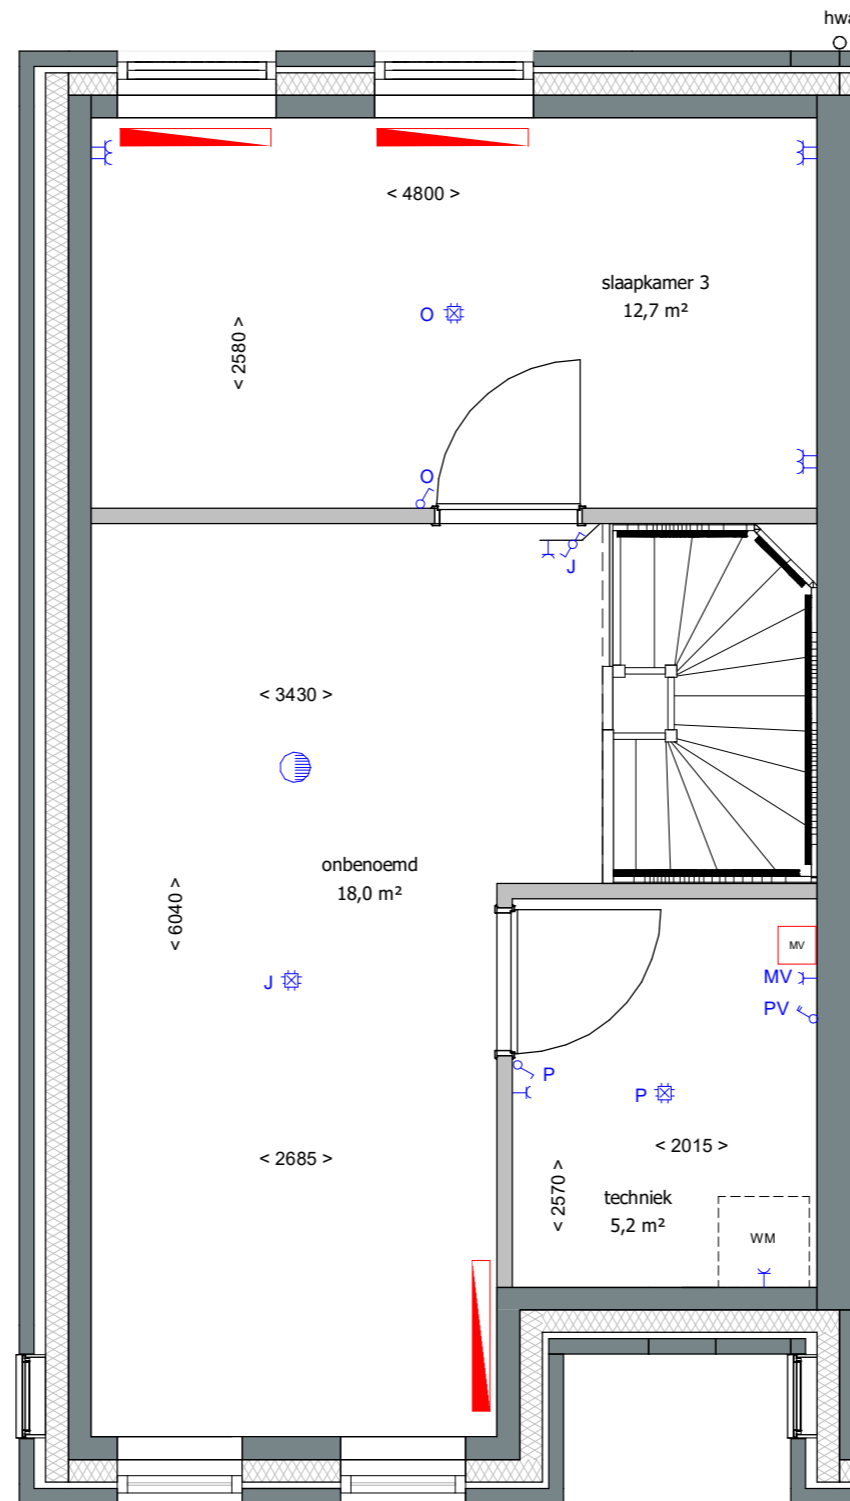

zolder

Renvooi

- wanden
- isolatie
- lichte scheidingswand
- ventilatierooster
- rookmelder
- aansluitpunt 1 fase, nul en beschermingscontact
- aansluitpunt CAI, niet bedraad
- aansluitpunt licht
- aansluitpunt niet bedraad
- aansluitpunt telefoon niet bedraad
- aardingspunt
- aardmat
- armatuur op wand met invoegpunt aan buitenzijde
- bel
- centraaldoos met lichtpunt
- contactdoos 1-voudig met beschermingscontact
- contactdoos 1-voudig met beschermingscontact, waterdicht
- contactdoos 2-voudig met beschermingscontact
- contactdoos 2-voudig met beschermingscontact in 2 inb.
- drukknop
- enkelpolige schakelaar met contactdoos
- schakelaar, 1-polig
- schakelaar, 2-polig
- schakelaar, serie - wissel
- schakelaar, serie
- schakelaar, wissel
- thermostaatleiding
- verdeelinrichting
- mechanische ventilatie ventielen
- vloerverwarming
- verdeler vloerverwarming
- radiator
- radiator badkamer

Afkortingen

- hwa hemelwaterafvoer
- mk meterkast
- KRL kruipluik
- wm opstelplaats wasmachine

19 woningen gashouderskwartier
te Arnhem

VERKOOPTEKENING BNR 138

schaal 1:50
datum 24-04-2020