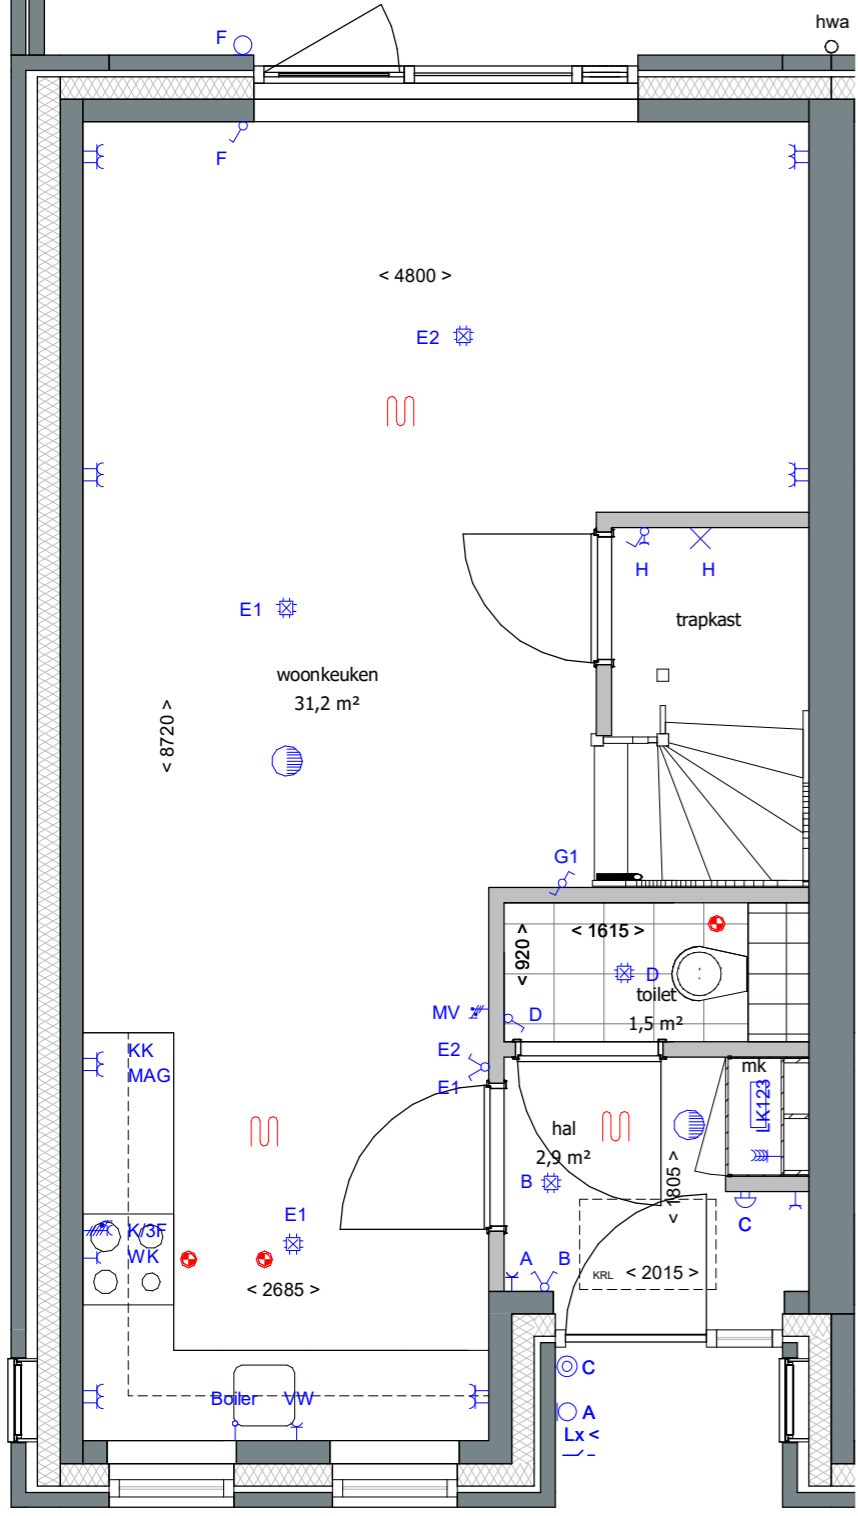

# **GASHOUDERS KWARTIER**

Verkooptekening BNR. 138

datum: 24 - 04 - 2020

Buiten berging:  
 1 Wandlichtpunt  
 1 Buitenlichtpunt nabij berginsdeur voorzien van armatuur met schemerschakelaar  
 1 Combinatie dubbele wandcontactdoos met schakelaar t.b.v. wandlichtpunt buitenberging

begane grond

eerste verdieping

**Renvooi**

- wanden
- isolatie
- lichte scheidingswand
- ventilatioerooster
- rookmelder
- aansluitpunt 1 fase, nul en beschermingscontact
- aansluitpunt CAI, niet bedraad
- aansluitpunt licht
- aansluitpunt niet bedraad
- aansluitpunt telefoon niet bedraad
- aardingspunt
- aardmat
- armatuur op wand met invoegpunt aan buitenzijde
- bel
- centraaldoos met lichtpunt
- contactdoos 1-voudig met beschermingscontact
- contactdoos 1-voudig met beschermingscontact, waterdicht
- contactdoos 2-voudig met beschermingscontact
- contactdoos 2-voudig met beschermingscontact in 2 inb.
- drukknop
- enkelpolige schakelaar met contactdoos
- schakelaar, 1-polig
- schakelaar, 2-polig
- schakelaar, serie - wissel
- schakelaar, serie
- schakelaar, wissel
- thermostaatleiding
- verdeelinrichting
- mechanische ventilatie ventielen
- vloerverwarming
- verdeler vloerverwarming
- radiator
- radiator badkamer