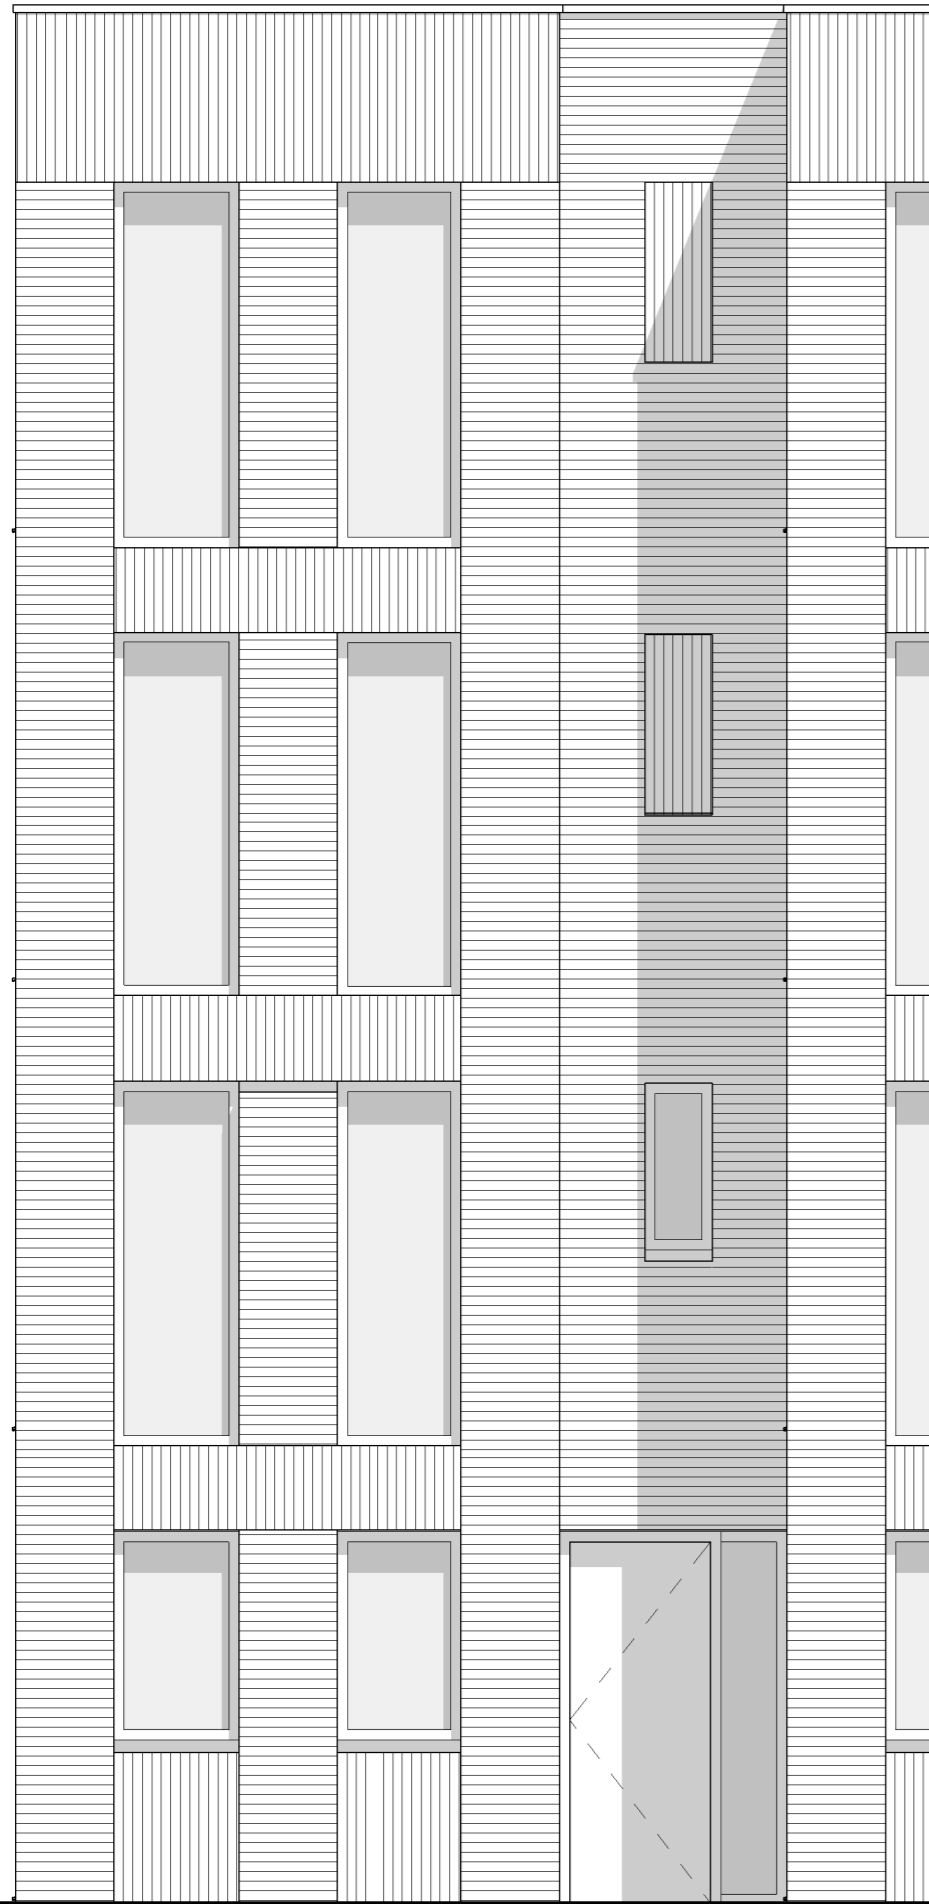

# **GASHOUDERS KWARTIER**

Verkooptekening BNR. 138

datum: 24 - 04 - 2020

Buiten berging:  
 1 Wandlichtpunt  
 1 Buitenlichtpunt nabij berginsdeur voorzien van armatuur met schemerschakelaar  
 1 Combinatie dubbele wandcontactdoos met schakelaar t.b.v. wandlichtpunt buitenberging

**Afkortingen**

- hwa hemelwaterafvoer
- mk meterkast
- KRL kruipluik
- wm opstelplaats wasmachine

19 woningen gashouderskwartier  
te Arnhem

VERKOOPTEKENING BNR 138

schaal 1:50  
datum 24-04-2020

voorgevel