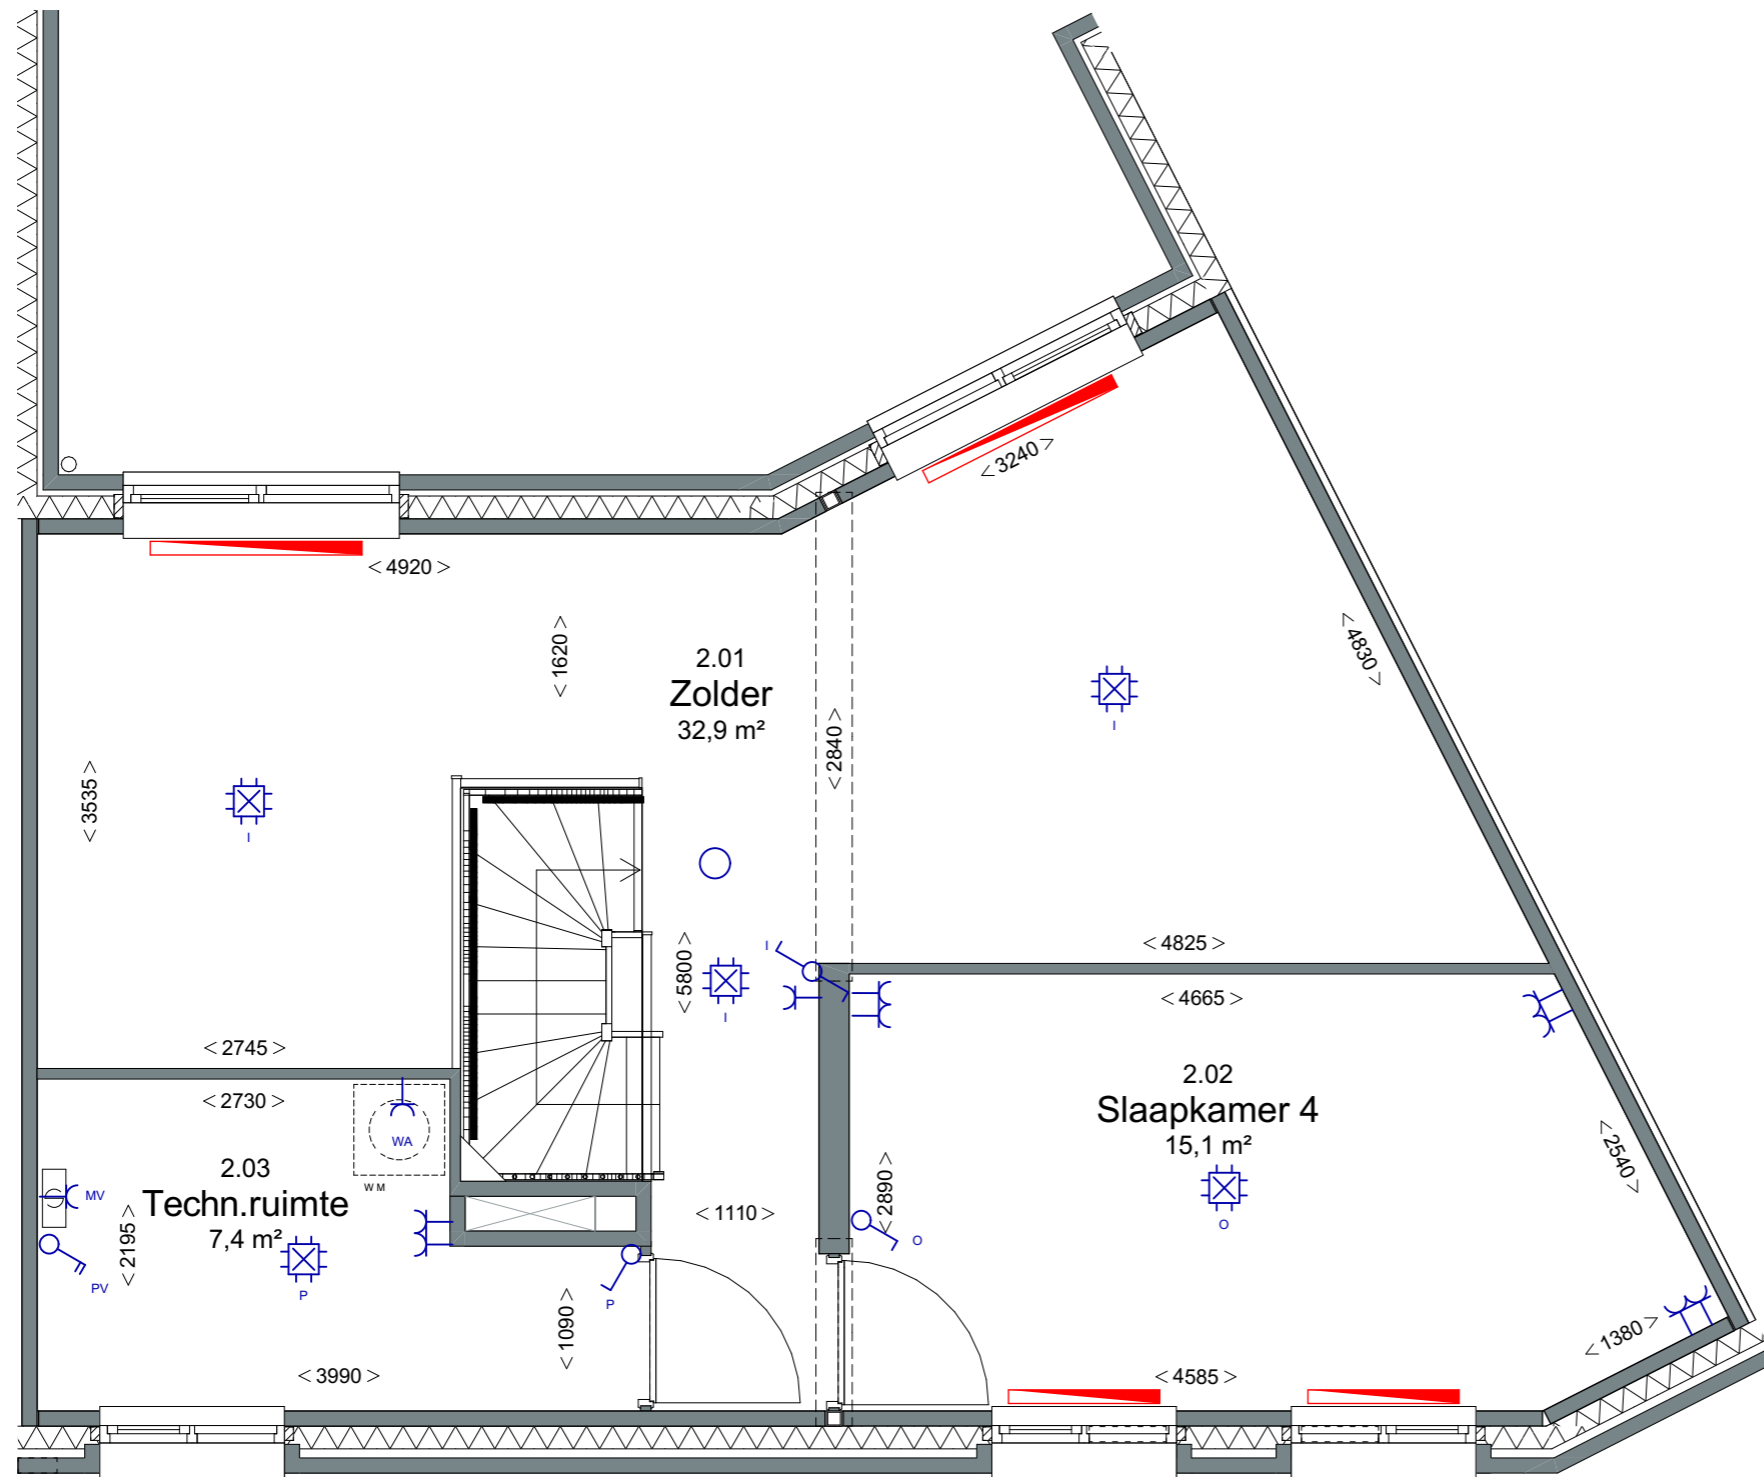

2^e verdieping

Renvooi

- wanden
- isolatie
- lichte scheidingswand
- rookmelder
- aansluitpunt 1 fase, nul en beschermingscontact
- aansluitpunt CAI, niet bedraad
- aansluitpunt licht
- aansluitpunt niet bedraad
- aansluitpunt telefoon niet bedraad
- aardingspunt
- aardmat
- armatuur op wand met invoegpunt aan buitenzijde
- bel
- centraaldoos met lichtpunt
- contactdoos 1-voudig met beschermingscontact
- contactdoos 1-voudig met beschermingscontact, waterdicht
- contactdoos 2-voudig met beschermingscontact
- contactdoos 2-voudig met beschermingscontact in 2 inb.
- drukknop
- enkelpolige schakelaar met contactdoos
- schakelaar, 1-polig
- schakelaar, 2-polig
- schakelaar, serie - wissel
- schakelaar, serie
- schakelaar, wissel
- thermostaatleiding
- verdeelinrichting
- vloerverwarming
- verdeler vloerverwarming
- radiator
- radiator badkamer
- ventilatioerooster
- geïsoleerd colorbel paneel
- afzuigpunt mechanische ventilatie

12 woningen gashouderskwartier
te Arnhem

VERKOOPTEKENING BNR 96

schaal 1:50
datum 24-04-2020