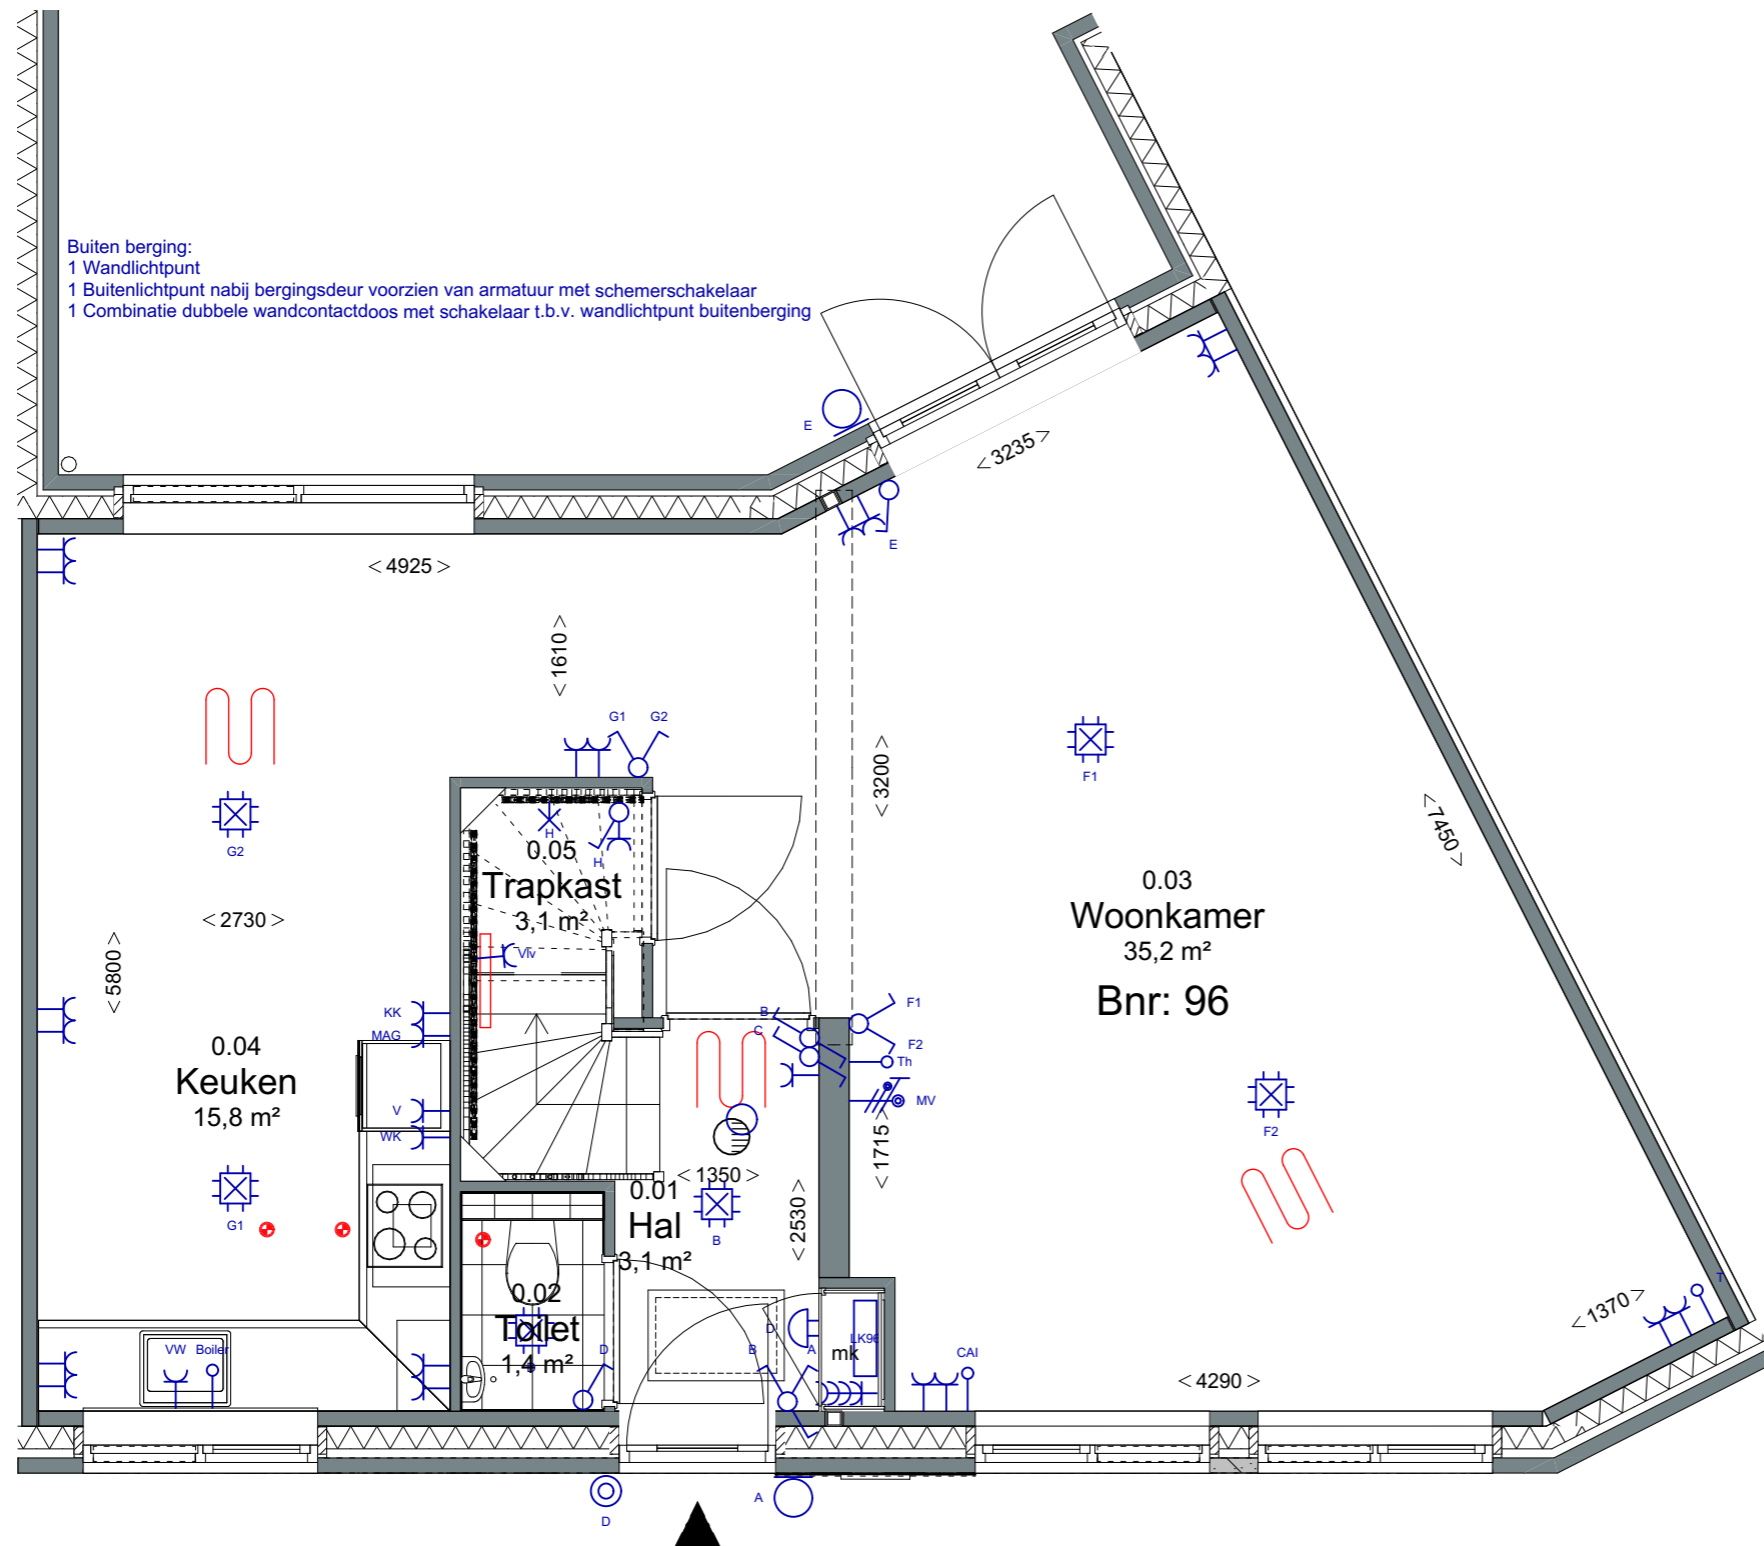

GASHOUDERS KWARTIER

Verkooptekening BNR. 96

datum: 24 - 04 - 2020

Voorgevel

12 woningen gashouderskwartier
te Arnhem

VERKOOPTEKENING BNR 96

schaal 1:50
datum 24-04-2020

Achtergevel

Doorsnede

12 woningen gashouderskwartier
te Arnhem

VERKOOPTEKENING BNR 96

schaal 1:50
datum 24-04-2020

Buiten berging:
 1 Wandlichtpunt
 1 Buitenlichtpunt nabij bergingsdeur voorzien van armatuur met schemerschakelaar
 1 Combinatie dubbele wandcontactdoos met schakelaar t.b.v. wandlichtpunt buitenberging