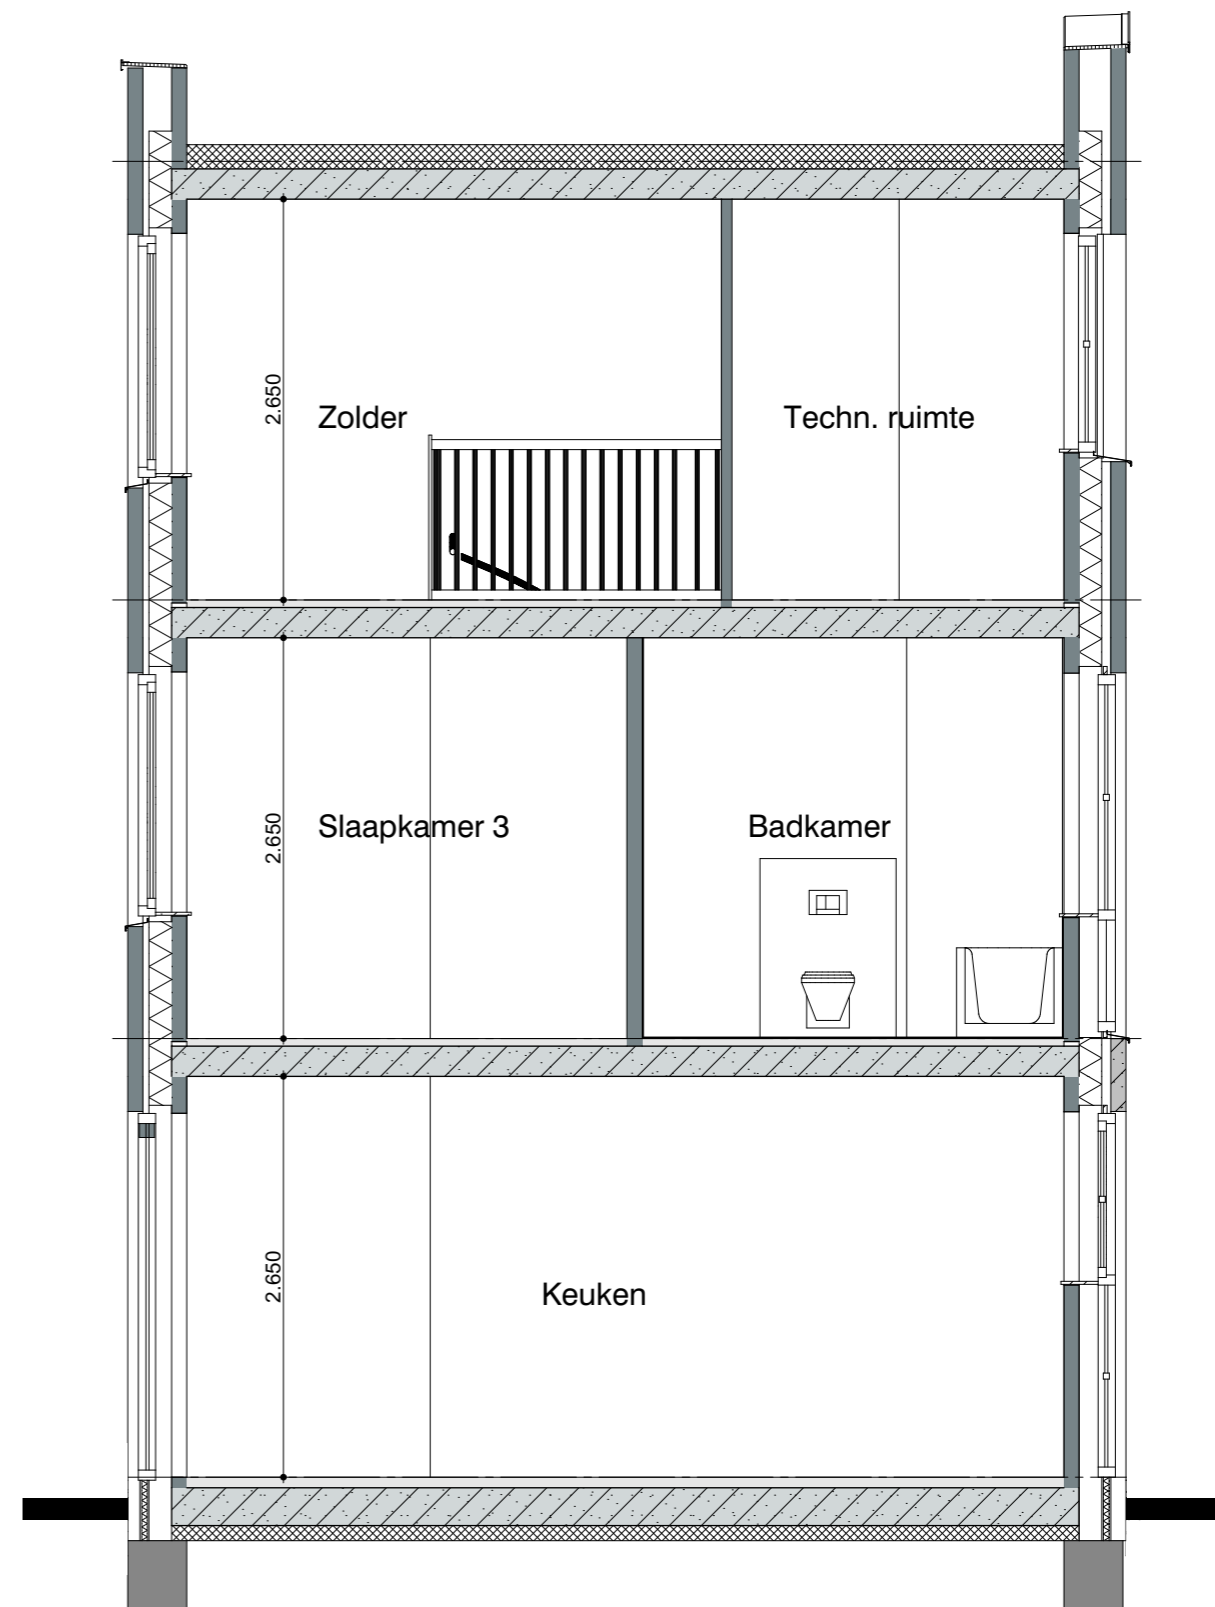

GASHOUDERS KWARTIER

Verkooptekening BNR. 96

datum: 24 - 04 - 2020

Voorgevel

12 woningen gashouderskwartier
te Arnhem

VERKOOPTEKENING BNR 96

schaal 1:50
datum 24-04-2020

Achtergevel

Doorsnede

12 woningen gashouderskwartier
te Arnhem

VERKOOPTEKENING BNR 96

schaal 1:50
datum 24-04-2020

Buiten berging:
 1 Wandlichtpunt
 1 Buitenlichtpunt nabij bergingsdeur voorzien van armatuur met schemerschakelaar
 1 Combinatie dubbele wandcontactdoos met schakelaar t.b.v. wandlichtpunt buitenberging

Begane grond

Renvooi

- wanden 
- isolatie 
- lichte scheidingswand 
- rookmelder 
- aansluitpunt 1 fase, nul en beschermingscontact 
- aansluitpunt CAI, niet bedraad 
- aansluitpunt licht 
- aansluitpunt niet bedraad 
- aansluitpunt telefoon niet bedraad 
- aardingspunt 
- aardmat 
- armatuur op wand met invoegpunt aan buitenzijde 
- bel 
- centraaldoos met lichtpunt 
- contactdoos 1-voudig met beschermingscontact 
- contactdoos 1-voudig met beschermingscontact, waterdicht 
- contactdoos 2-voudig met beschermingscontact 
- contactdoos 2-voudig met beschermingscontact in 2 inb. 
- drukknop 
- enkelpolige schakelaar met contactdoos 
- schakelaar, 1-polig 
- schakelaar, 2-polig 
- schakelaar, serie - wissel 
- schakelaar, serie 
- schakelaar, wissel 
- thermostaatleiding 
- verdeelinrichting 
- vloerverwarming 
- verdeler vloerverwarming 
- radiator 
- radiator badkamer 
- ventilatioerooster 
- geïsoleerd colorbel paneel 
- afzuigpunt mechanische ventilatie 