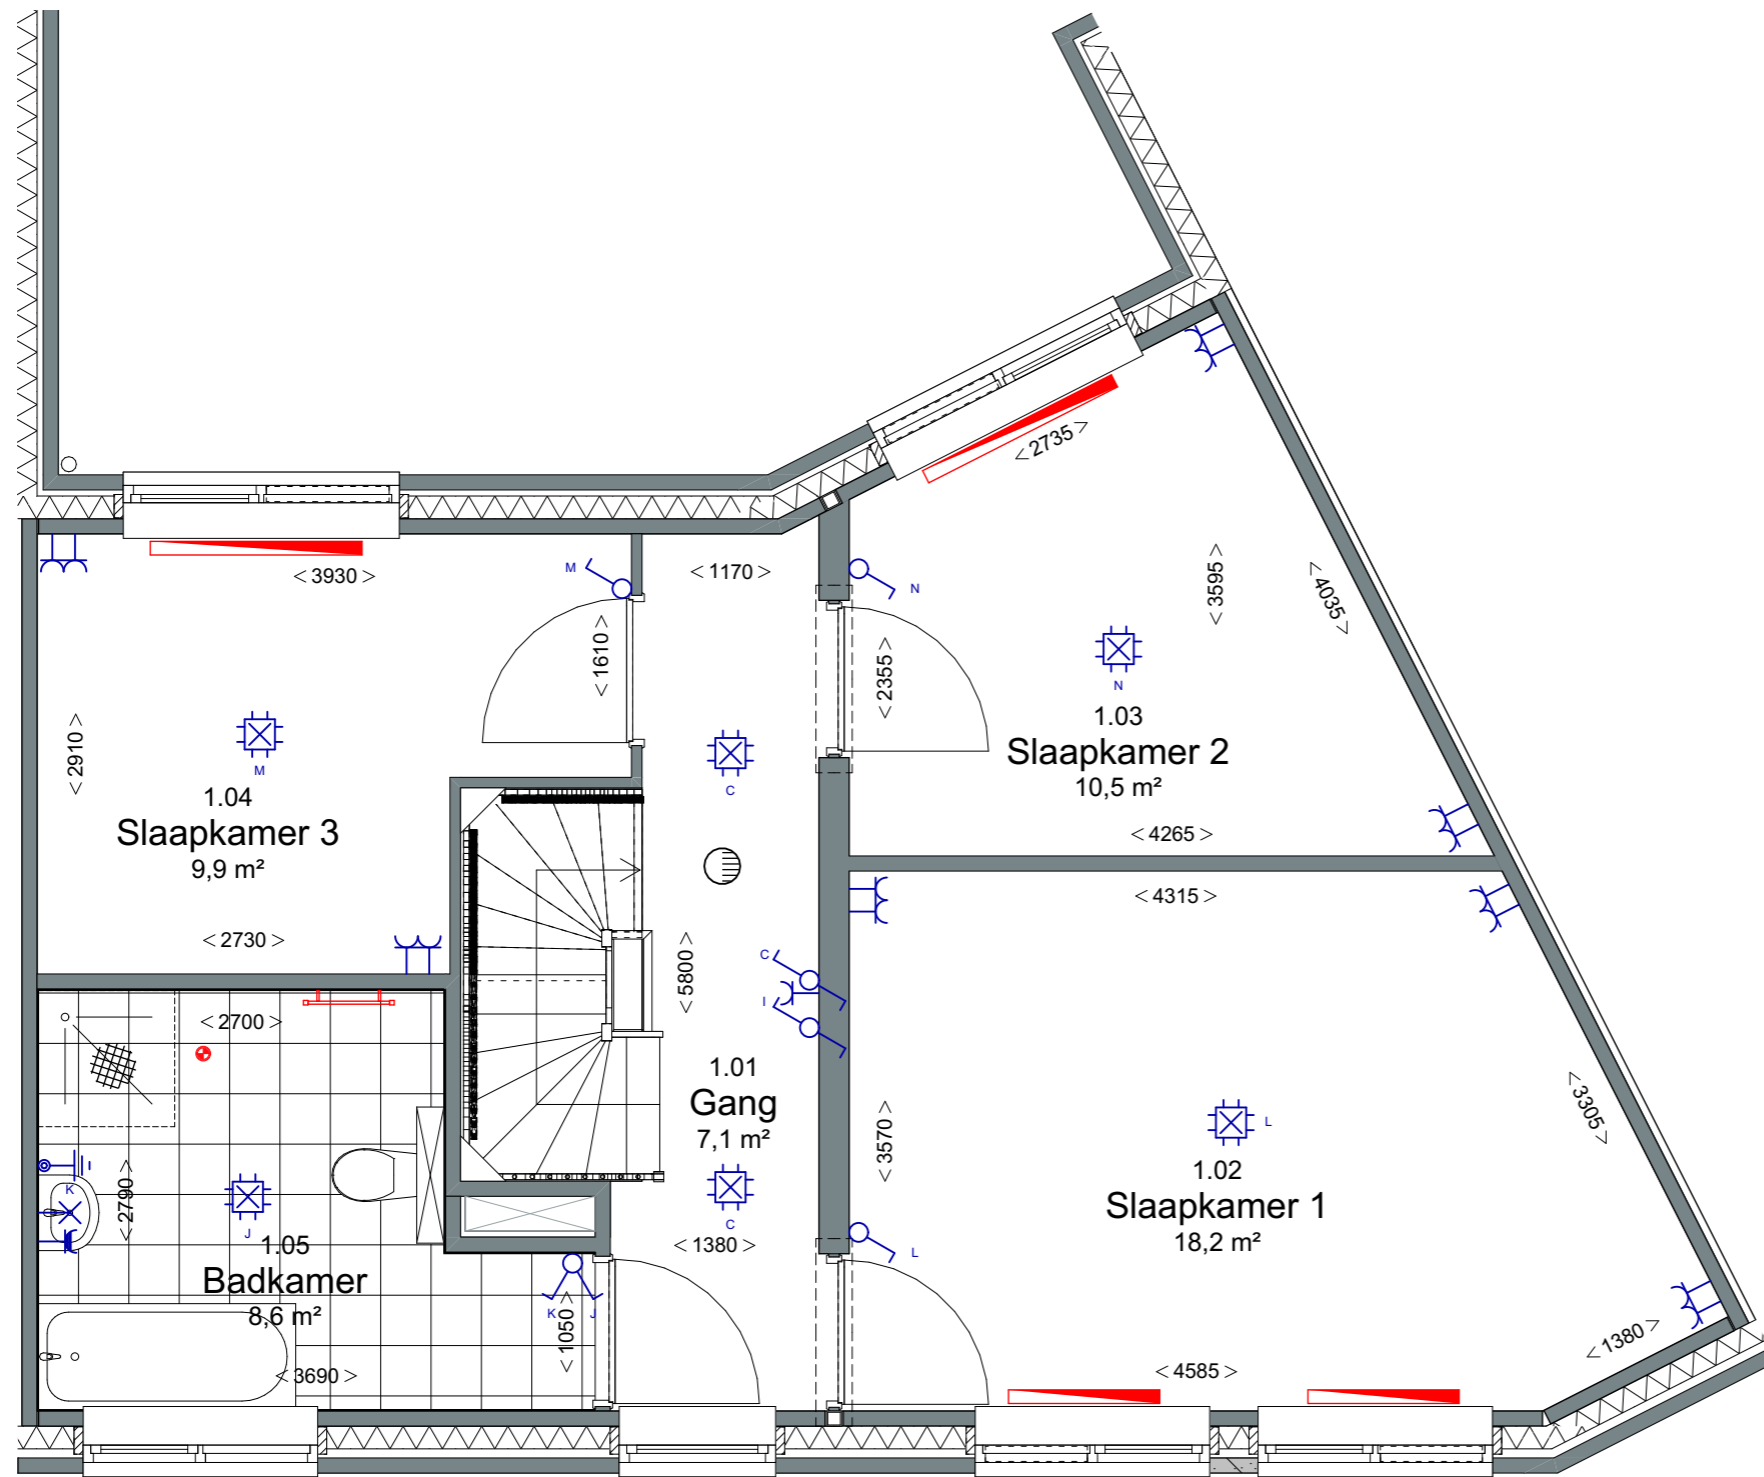

1^e verdieping

Renvooi

- wanden
- isolatie
- lichte scheidingswand
- rookmelder
- aansluitpunt 1 fase, nul en beschermingscontact
- aansluitpunt CAI, niet bedraad
- aansluitpunt licht
- aansluitpunt niet bedraad
- aansluitpunt telefoon niet bedraad
- aardingspunt
- aardmat
- armatuur op wand met invoegpunt aan buitenzijde
- bel
- centraaldoos met lichtpunt
- contactdoos 1-voudig met beschermingscontact
- contactdoos 1-voudig met beschermingscontact, waterdicht
- contactdoos 2-voudig met beschermingscontact
- contactdoos 2-voudig met beschermingscontact in 2 inb.
- drukknop
- enkelpolige schakelaar met contactdoos
- schakelaar, 1-polig
- schakelaar, 2-polig
- schakelaar, serie - wissel
- schakelaar, serie
- schakelaar, wissel
- thermostaatleiding
- verdeelinrichting
- vloerverwarming
- verdeler vloerverwarming
- radiator
- radiator badkamer
- ventilatioerooster
- geïsoleerd colorbel paneel
- afzuigpunt mechanische ventilatie

12 woningen gashouderskwartier
te Arnhem

VERKOOPTEKENING BNR 96

schaal 1:50
datum 24-04-2020