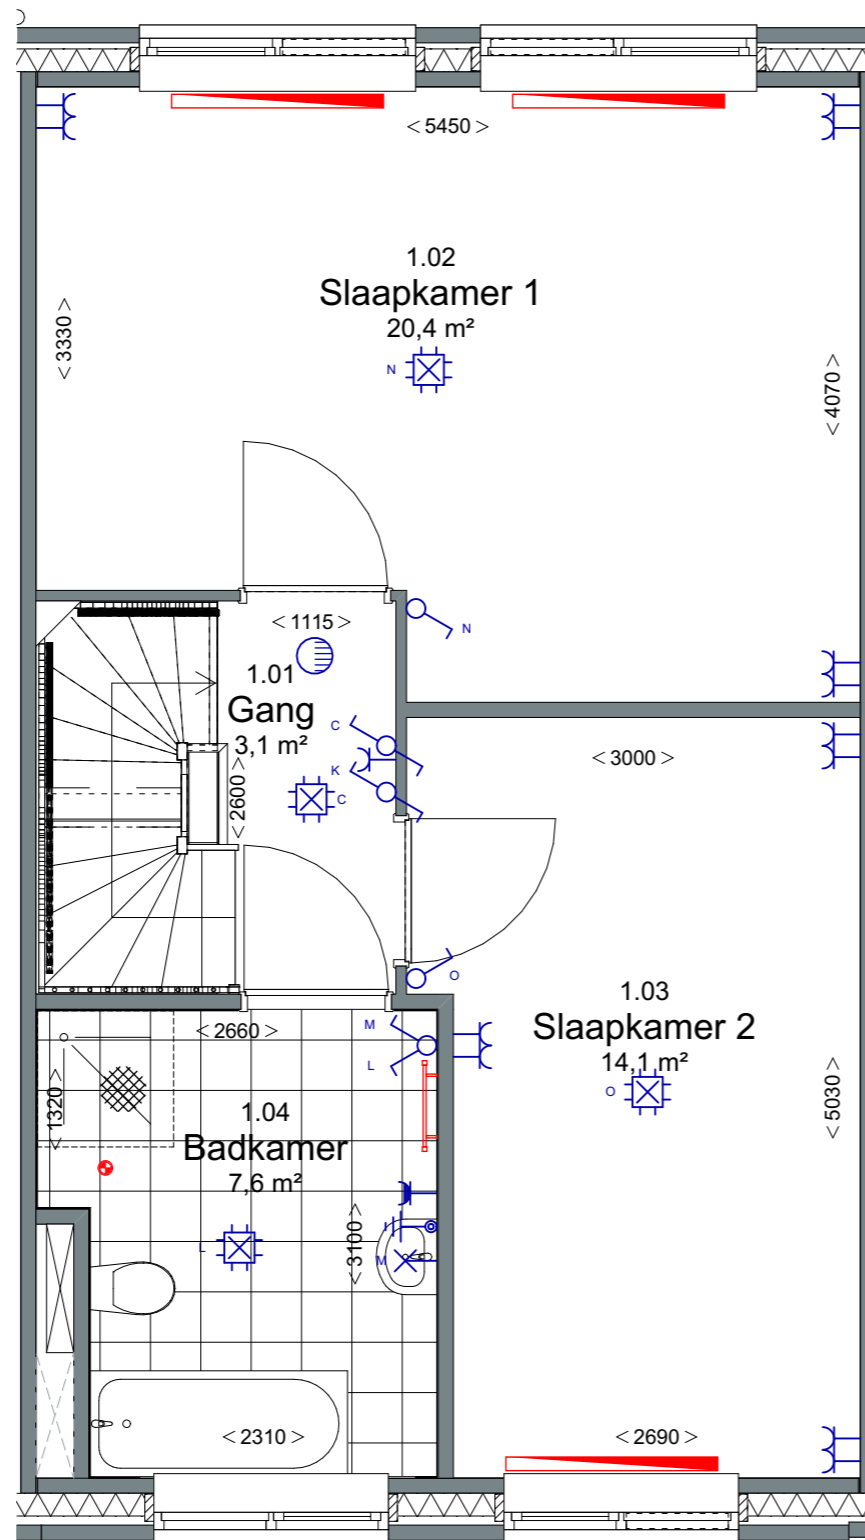

1^e verdieping

Renvooi

- wanden
- isolatie
- lichte scheidingswand
- rookmelder
- aansluitpunt 1 fase, nul en beschermingscontact
- aansluitpunt CAI, niet bedraad
- aansluitpunt licht
- aansluitpunt niet bedraad
- aansluitpunt telefoon niet bedraad
- aardingspunt
- aardmat
- armatuur op wand met invoegpunt aan buitenzijde
- bel
- centraaldoos met lichtpunt
- contactdoos 1-voudig met beschermingscontact
- contactdoos 1-voudig met beschermingscontact, waterdicht
- contactdoos 2-voudig met beschermingscontact
- contactdoos 2-voudig met beschermingscontact in 2 inb.
- drukknop
- enkelpolige schakelaar met contactdoos
- schakelaar, 1-polig
- schakelaar, 2-polig
- schakelaar, serie - wissel
- schakelaar, serie
- schakelaar, wissel
- thermostaatleiding
- verdeelinrichting
- vloerverwarming
- verdeler vloerverwarming
- radiator
- radiator badkamer
- ventilatiooster
- geisoleerd colorbel paneel
- afzuigpunt mechanische ventilatie

12 woningen gashouderskwartier
te Arnhem

VERKOOPTEKENING BNR 100

schaal 1:50
datum 24-04-2020