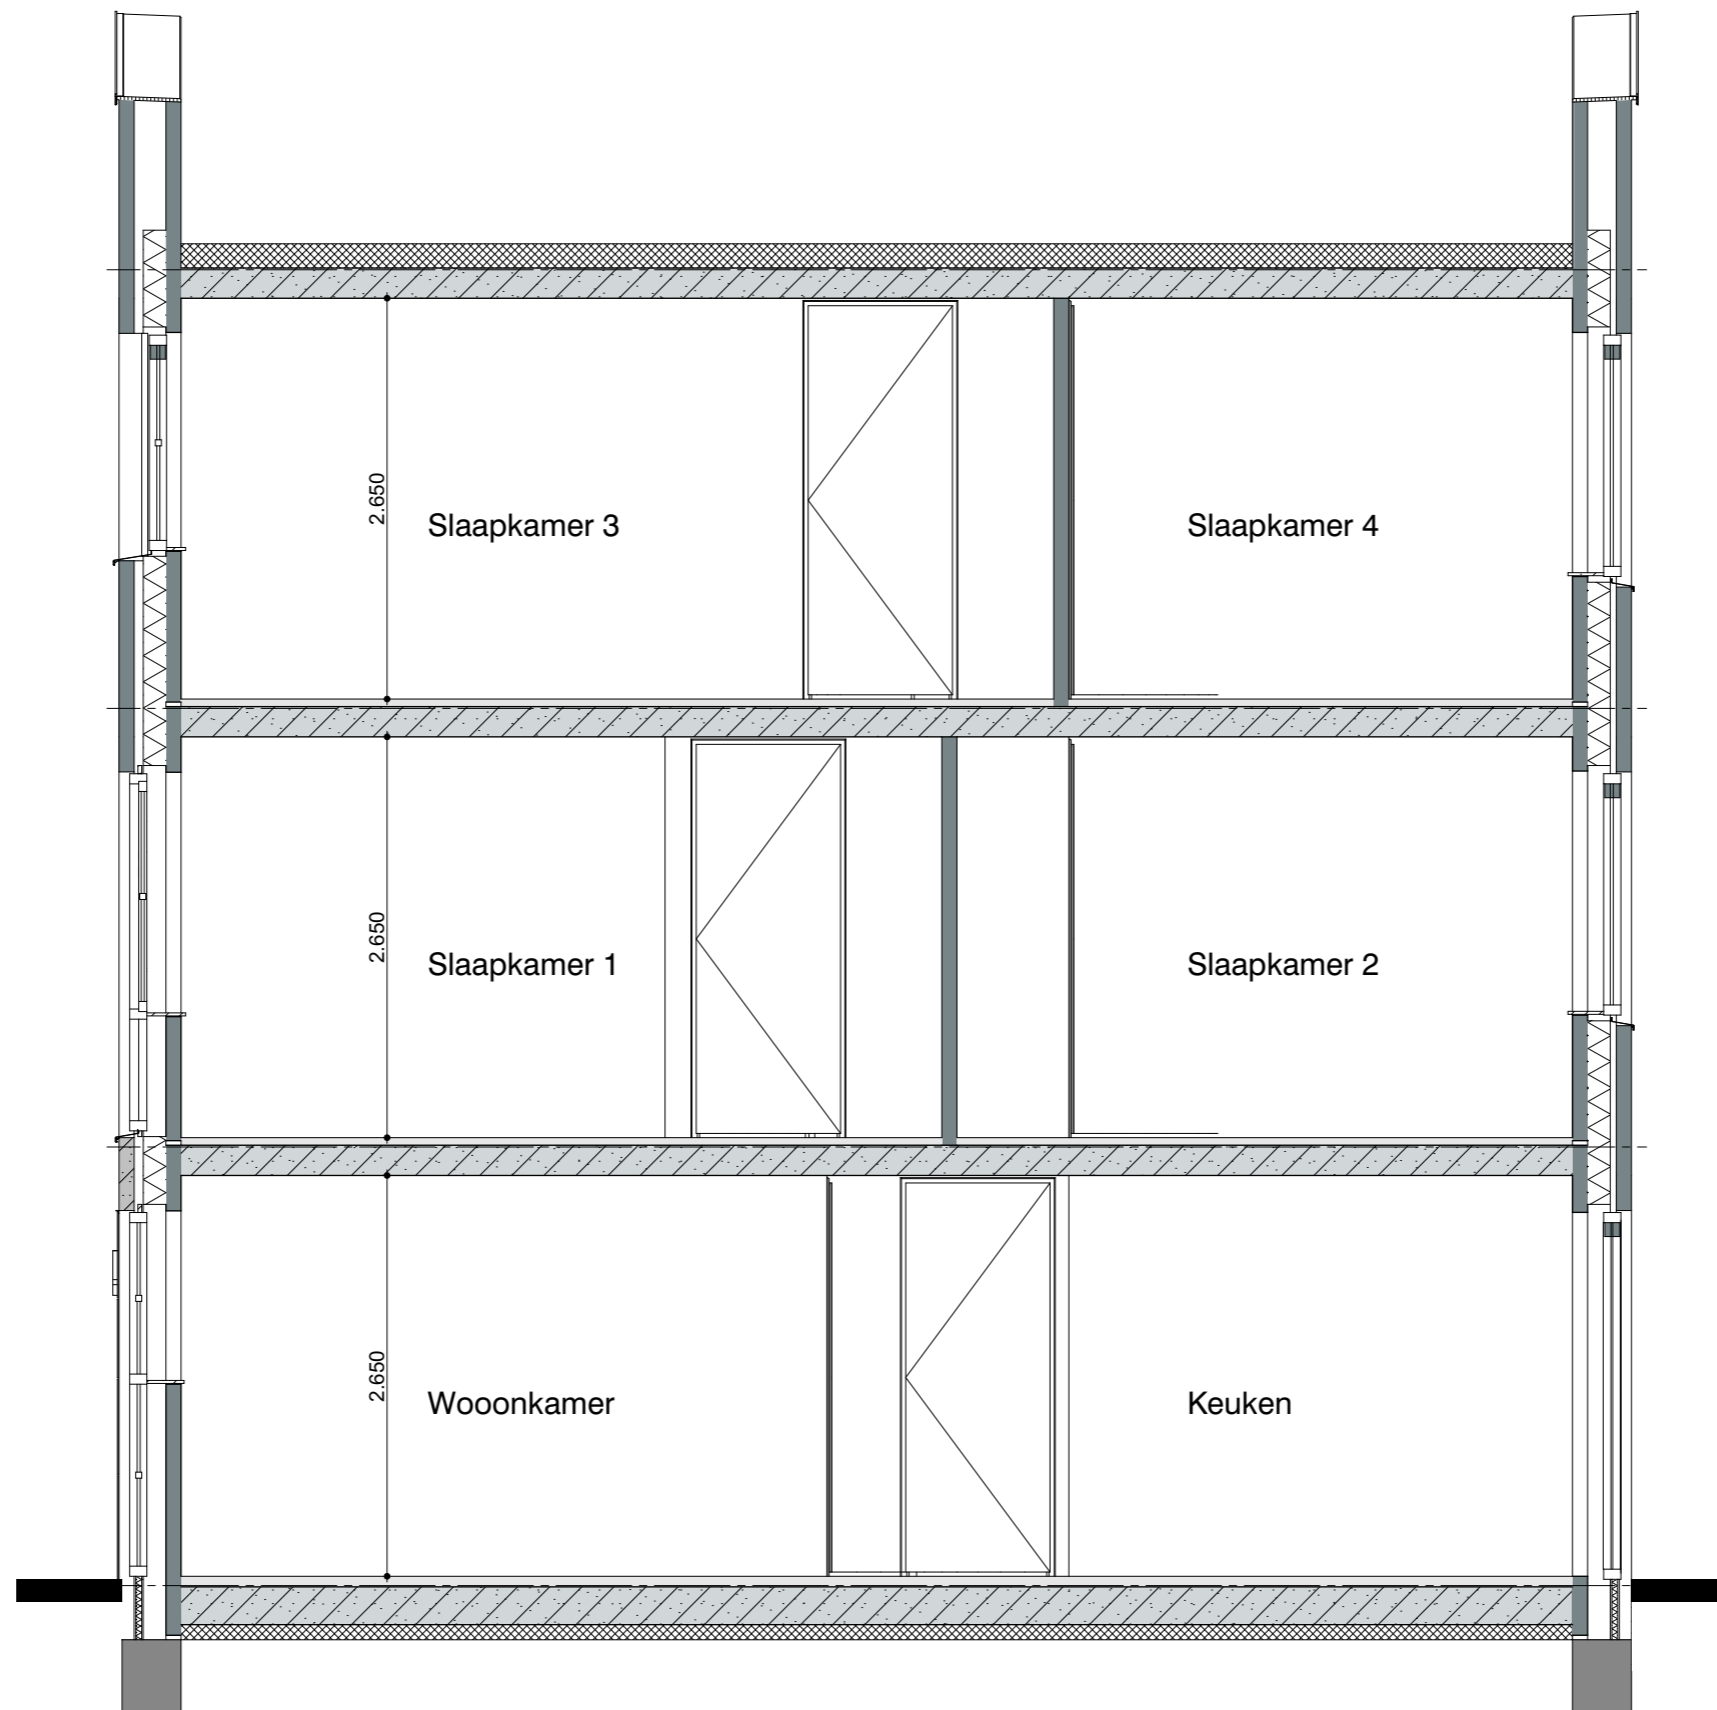

GASHOUDERS KWARTIER

Verkooptekening BNR. 100
datum: 24 - 04 - 2020

Vorgevel

Achtergevel

12 woningen gashouderskwartier
te Arnhem

VERKOOPTEKENING BNR 100

schaal 1:50
datum 24-04-2020

Doorsnede

12 woningen gashouderskwartier
te Arnhem

VERKOOPTEKENING BNR 100

schaal 1:50
datum 24-04-2020

Buiten berging:
 1 Wandlichtpunt
 1 Buitenlichtpunt nabij bergingsdeur voorzien van armatuur met schemerschakelaar
 1 Combinatie dubbele wandcontactdoos met schakelaar t.b.v. wandlichtpunt buitenberging

Begane grond

Renvooi

- wanden
- isolatie
- lichte scheidingswand
- rookmelder
- aansluitpunt 1 fase, nul en beschermingscontact
- aansluitpunt CAI, niet bedraad
- aansluitpunt licht
- aansluitpunt niet bedraad
- aansluitpunt telefoon niet bedraad
- aardingspunt
- aardmat
- armatuur op wand met invoegpunt aan buitenzijde
- bel
- centraaldoos met lichtpunt
- contactdoos 1-voudig met beschermingscontact
- contactdoos 1-voudig met beschermingscontact, waterdicht
- contactdoos 2-voudig met beschermingscontact
- contactdoos 2-voudig met beschermingscontact in 2 inb.
- drukknop
- enkelpolige schakelaar met contactdoos
- schakelaar, 1-polig
- schakelaar, 2-polig
- schakelaar, serie - wissel
- schakelaar, serie
- schakelaar, wissel
- thermostaatleiding
- verdeelinrichting
- vloerverwarming
- verdeler vloerverwarming
- radiator
- radiator badkamer
- ventilatioorster
- geïsoleerd colorbel paneel
- afzuigpunt mechanische ventilatie