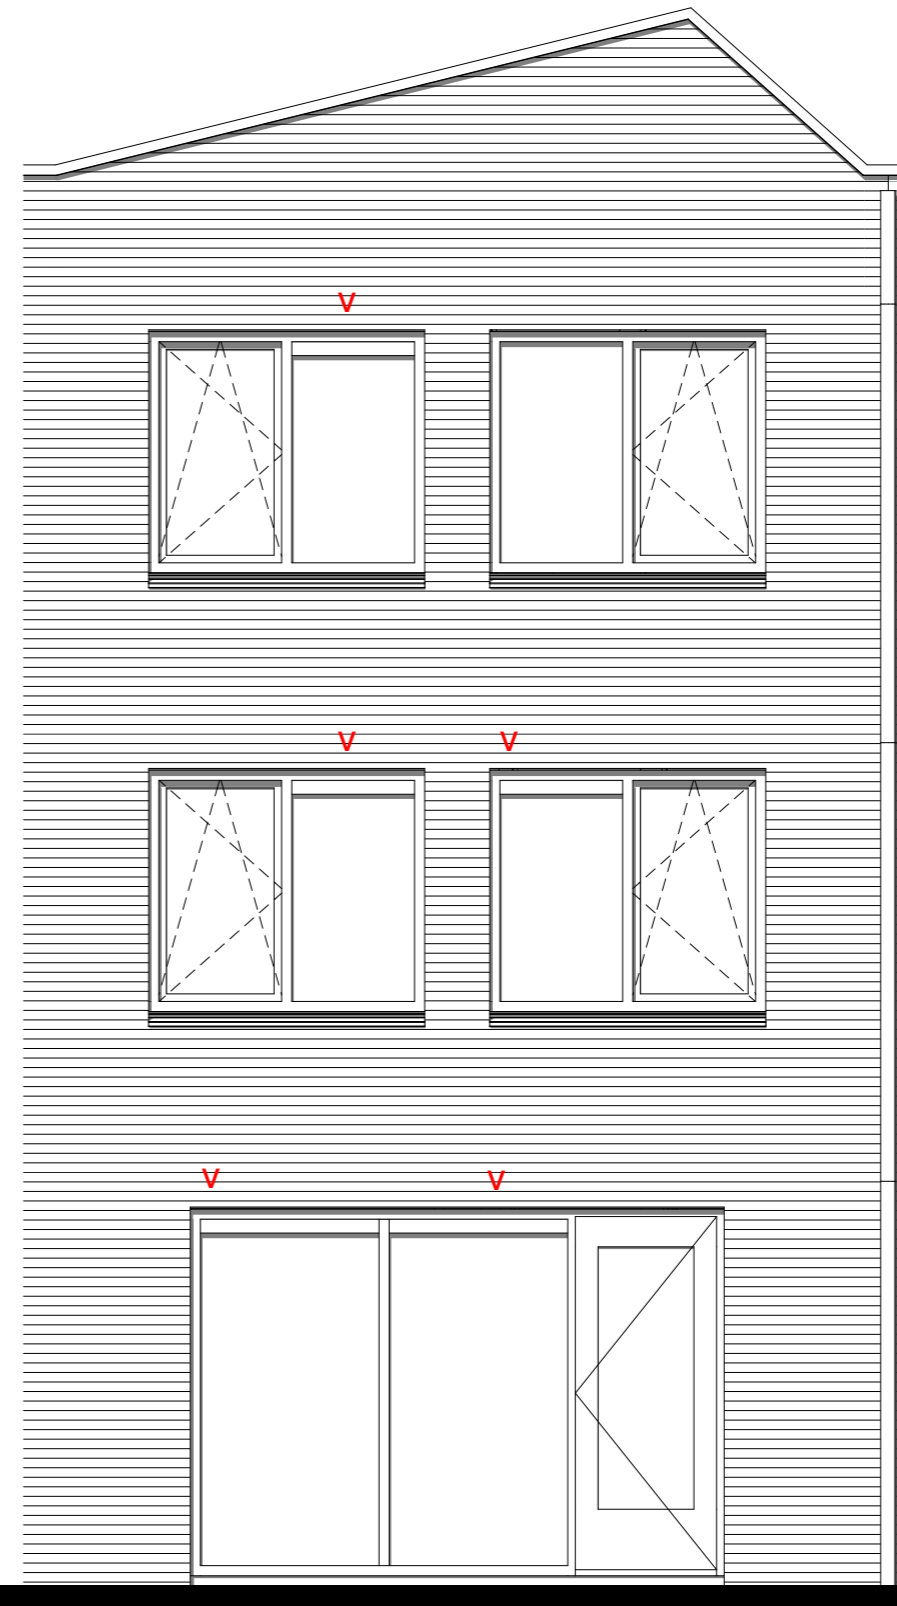

GASHOUDERS KWARTIER

Verkooptekening BNR. 100
datum: 24 - 04 - 2020

Vorgevel

Achtergevel

12 woningen gashouderskwartier
te Arnhem

VERKOOPTEKENING BNR 100

schaal 1:50
datum 24-04-2020

Doorsnede