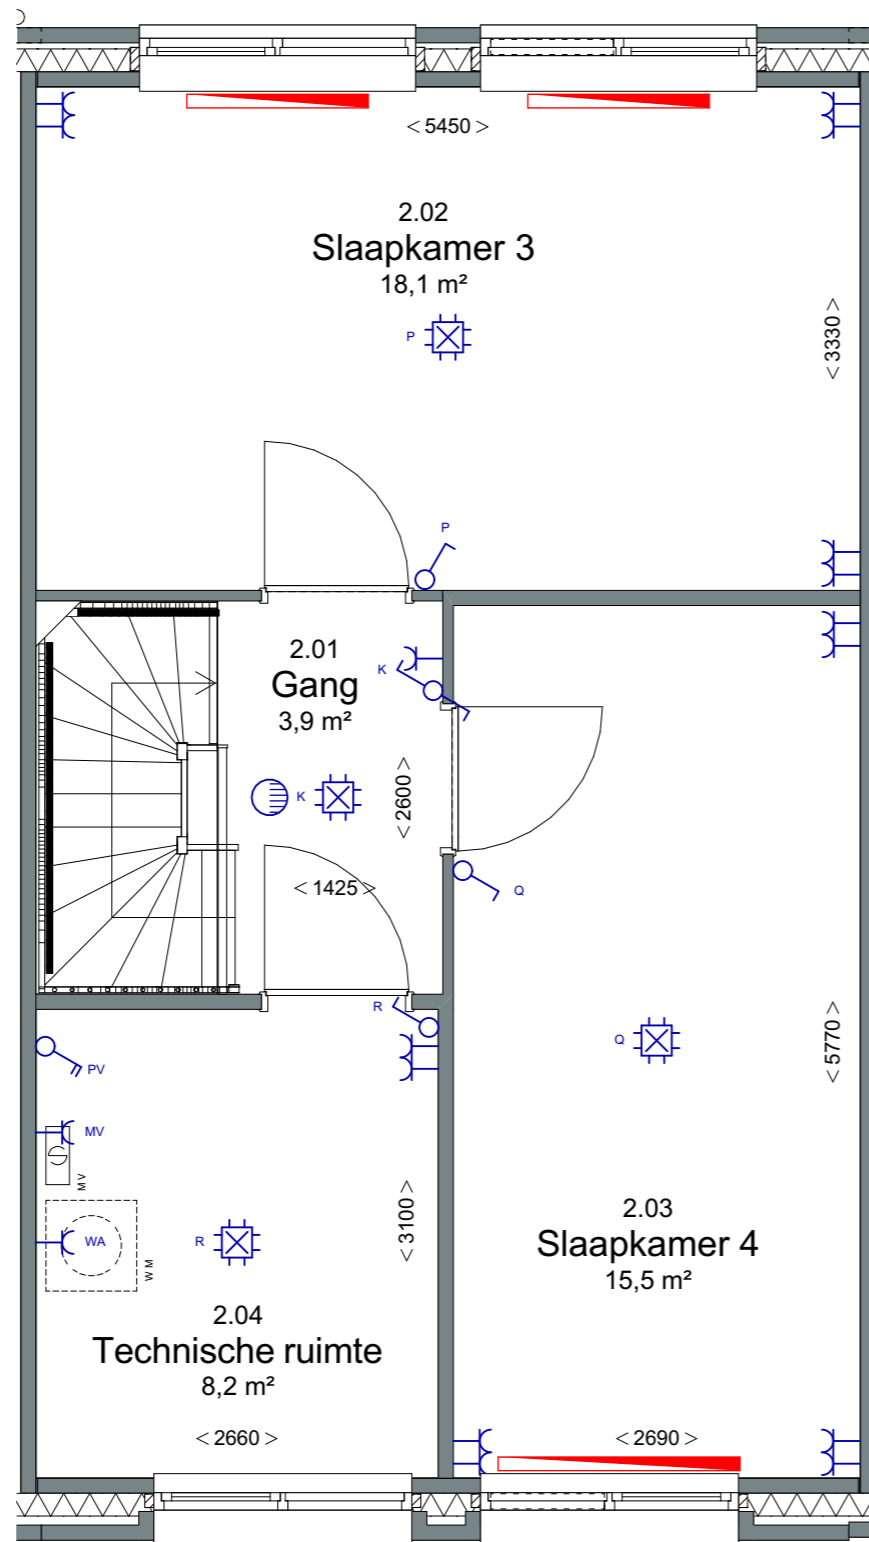

2^e verdieping

Renvooi

wanden	
isolatie	
lichte scheidingswand	
rookmelder	
aansluitpunt 1 fase, nul en beschermingscontact	
aansluitpunt CAI, niet bedraad	
aansluitpunt licht	
aansluitpunt niet bedraad	
aansluitpunt telefoon niet bedraad	
aardingspunt	
aardmat	
armatuur op wand met invoegpunt aan buitenzijde	
bel	
centraaldoos met lichtpunt	
contactdoos 1-voudig met beschermingscontact	
contactdoos 1-voudig met beschermingscontact, waterdicht	
contactdoos 2-voudig met beschermingscontact	
contactdoos 2-voudig met beschermingscontact in 2 inb.	
drukknop	
enkelpolige schakelaar met contactdoos	
schakelaar, 1-polig	
schakelaar, 2-polig	
schakelaar, serie - wissel	
schakelaar, serie	
schakelaar, wissel	
thermostaatleiding	
verdeelinrichting	
vloerverwarming	
verdeler vloerverwarming	
radiator	
radiator badkamer	
ventilatiooster	
geïsoleerd colorbel paneel	
afzuigpunt mechanische ventilatie	

12 woningen gashouderskwartier
te Arnhem

VERKOOPTEKENING BNR 100

schaal 1:50
datum 24-04-2020