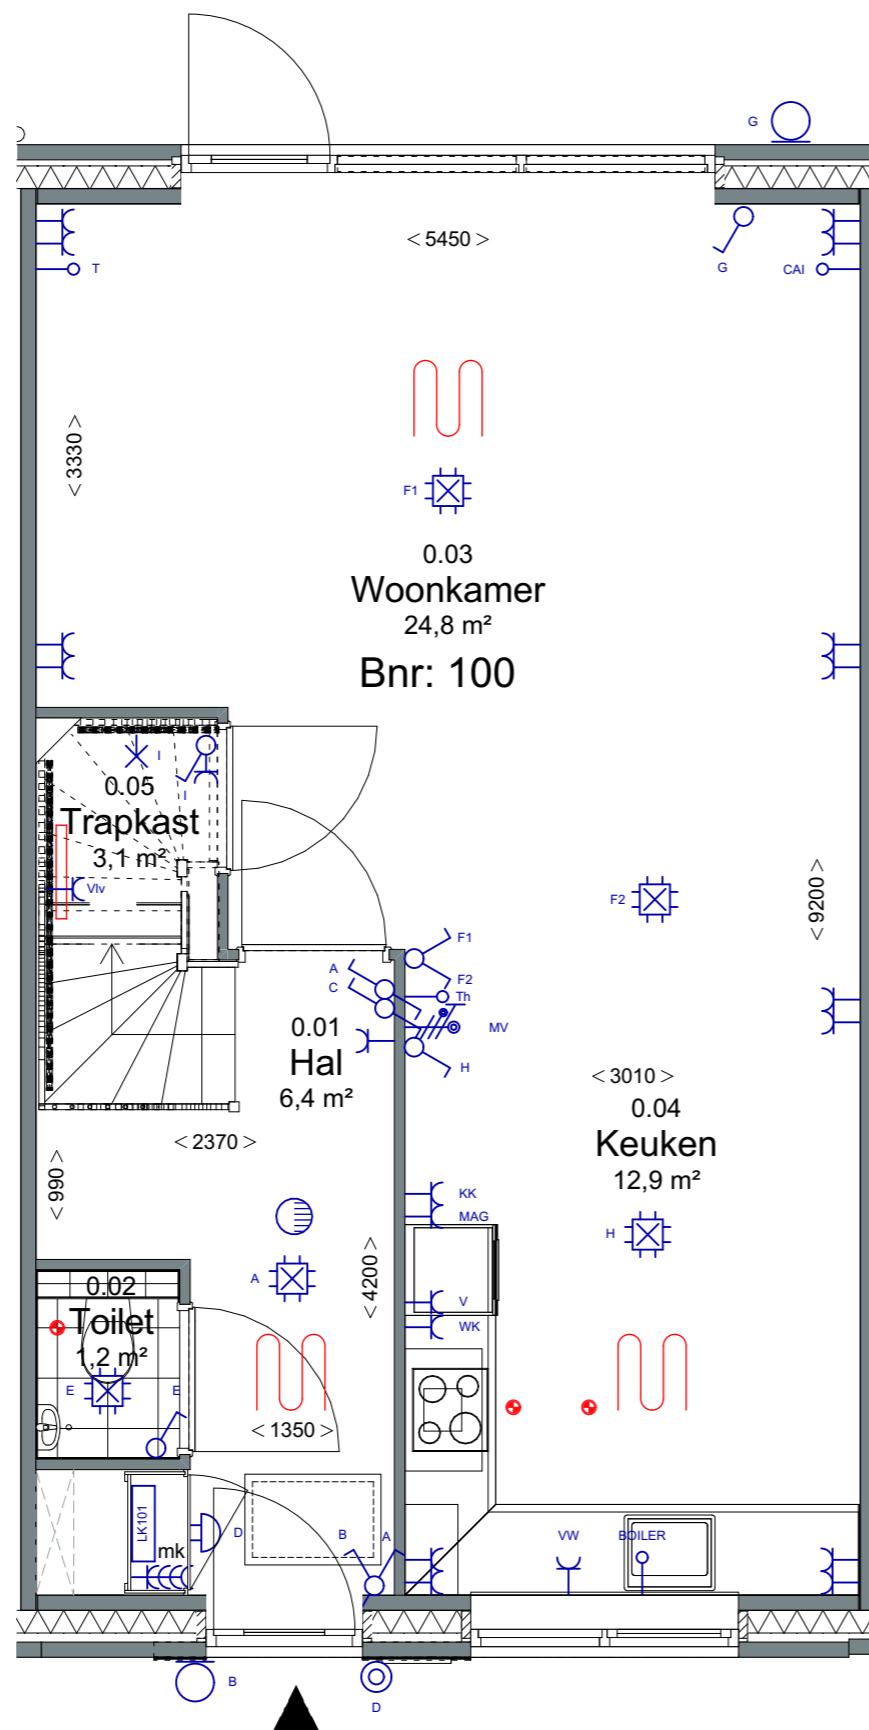

Buiten berging:
1 Wandlichtpunt
1 Buitenlichtpunt nabij bergingsdeur voorzien van armatuur met schemerschakelaar
1 Combinatie dubbele wandcontactdoos met schakelaar t.b.v. wandlichtpunt buitenberging

Begane grond

Renvooi

- wanden
- isolatie
- lichte scheidingswand
- rookmelder
- aansluitpunt 1 fase, nul en beschermingscontact
- aansluitpunt CAI, niet bedraad
- aansluitpunt licht
- aansluitpunt niet bedraad
- aansluitpunt telefoon niet bedraad
- aardingspunt
- aardmat
- armatuur op wand met invoegpunt aan buitenzijde
- bel
- centraaldoos met lichtpunt
- contactdoos 1-voudig met beschermingscontact
- contactdoos 1-voudig met beschermingscontact, waterdicht
- contactdoos 2-voudig met beschermingscontact
- contactdoos 2-voudig met beschermingscontact in 2 inb.
- drukknop
- enkelpolige schakelaar met contactdoos
- schakelaar, 1-polig
- schakelaar, 2-polig
- schakelaar, serie - wissel
- schakelaar, serie
- schakelaar, wissel
- thermostaatleiding
- verdeelinrichting
- vloerverwarming
- verdeler vloerverwarming
- radiator
- radiator badkamer
- ventilatioorster
- geïsoleerd colorbel paneel
- afzuigpunt mechanische ventilatie