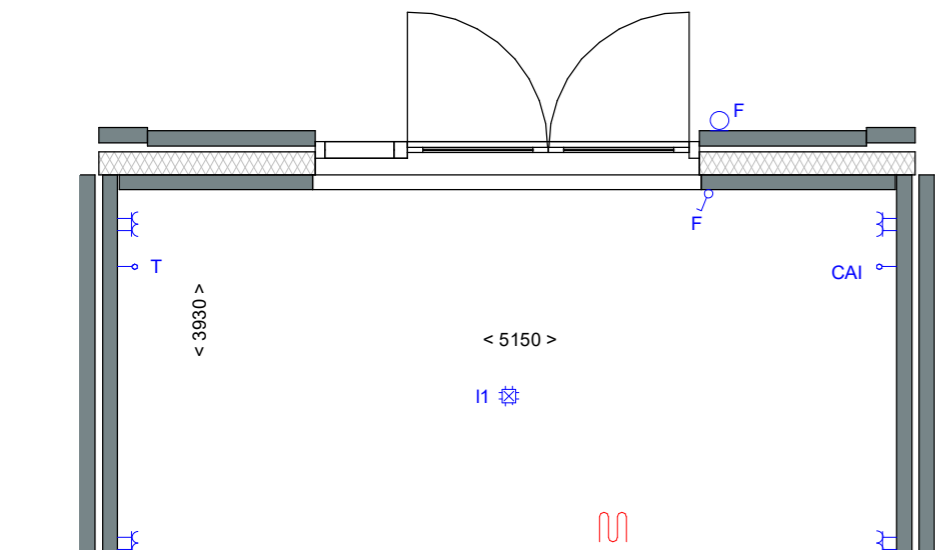

Afkortingen

hwa	hemelwaterafvoer
mk	meterkast
KRL	kruipluik
wm	opstelplaats wasmachine

19 woningen gashouderskwartier
te Arnhem

VERKOOPTEKENING OPTIES

schaal 1:50
datum 24-04-2020

Let op: gespiegeld voor bouwnr. 124, 126, 128, 130, 132 en 136