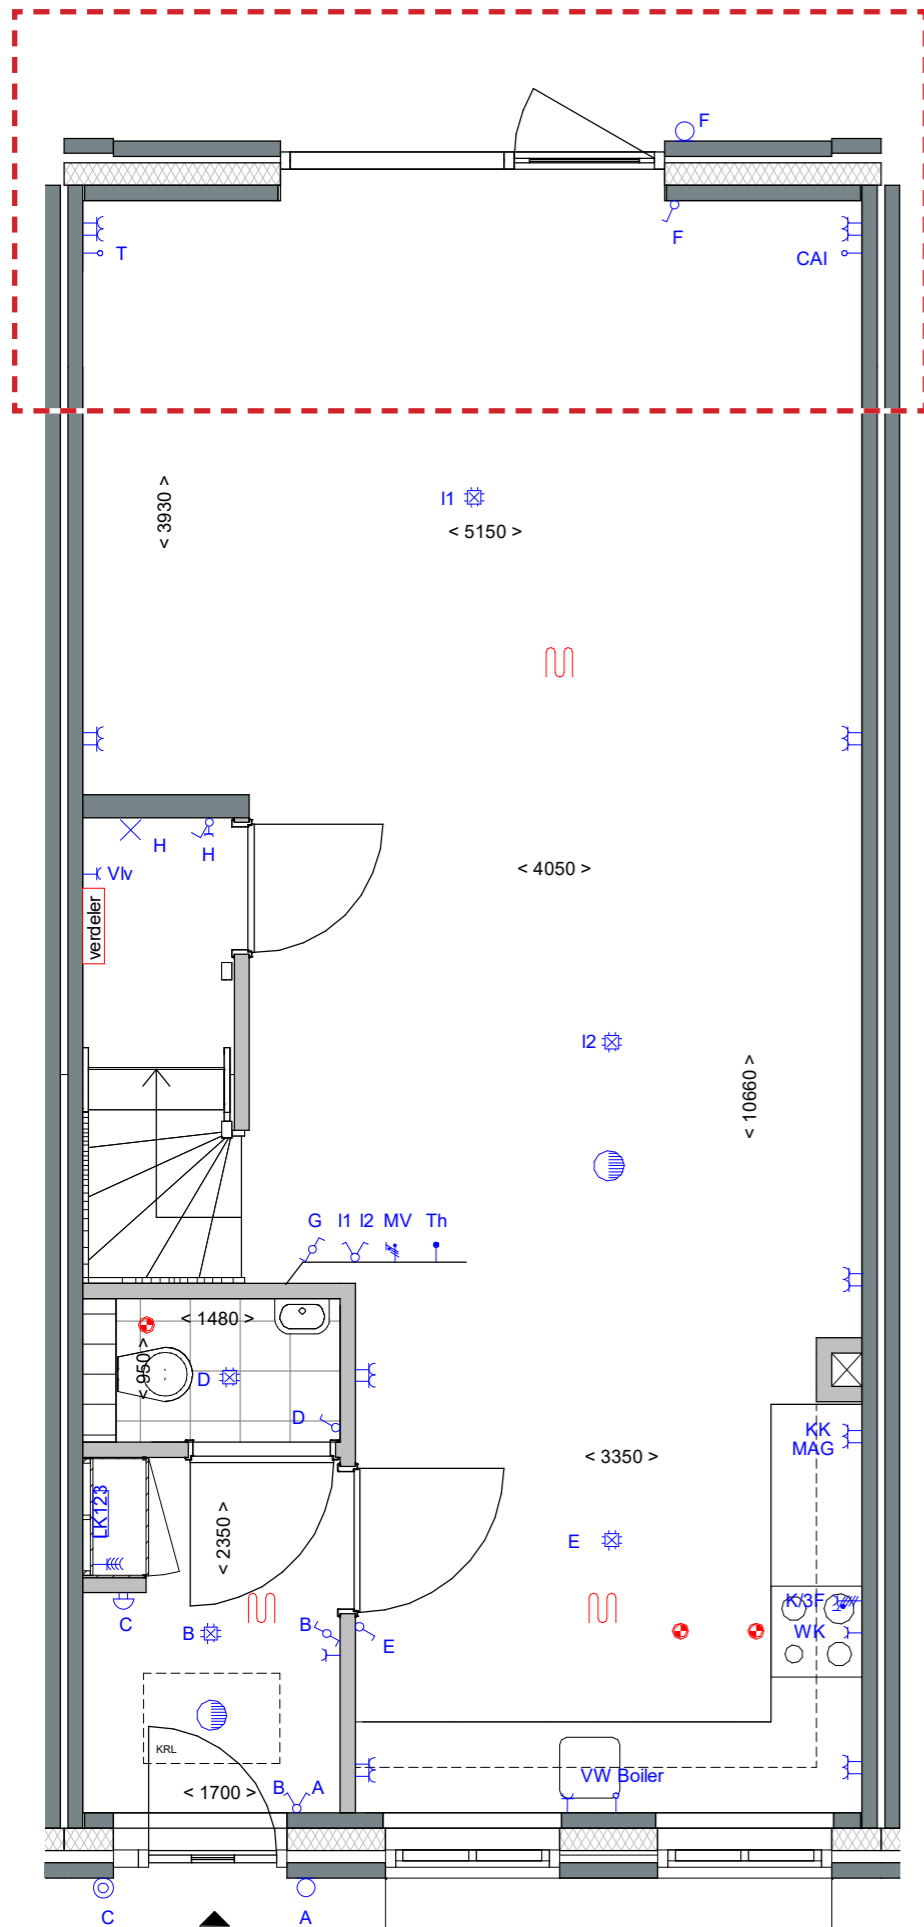

GASHOUDERS KWARTIER

Verkooptekening opties bouwnummer 123 t/m 133 en 136 t/m 137

datum: 24 - 04 - 2020

uitbouw 1.2m

uitbouw 2.4m

Let op: gespiegeld voor bouwnr. 124, 126, 128, 130, 132 en 136

Renvooi

- wanden
- isolatie
- lichte scheidingswand
- ventilatirooster
- rookmelder
- aansluitpunt 1 fase, nul en beschermingscontact
- aansluitpunt CAI, niet bedraad
- aansluitpunt licht
- aansluitpunt niet bedraad
- aansluitpunt telefoon niet bedraad
- aardingspunt
- aardmat
- armatuur op wand met invoegpunt aan buitenzijde
- bel
- centraaldoos met lichtpunt
- contactdoos 1-voudig met beschermingscontact
- contactdoos 1-voudig met beschermingscontact, waterdicht
- contactdoos 2-voudig met beschermingscontact
- contactdoos 2-voudig met beschermingscontact in 2 inb.
- drukknop
- enkelpolige schakelaar met contactdoos
- schakelaar, 1-polig
- schakelaar, 2-polig
- schakelaar, serie - wissel
- schakelaar, serie
- schakelaar, wissel
- thermostaatleiding
- verdeelinrichting
- mechanische ventilatie ventielen
- vloerverwarming
- verdelers vloerverwarming
- radiator
- radiator badkamer

Afkortingen

- hwa hemelwaterafvoer
- mk meterkast
- KRL kruipluik
- wm opstelplaats wasmachine

19 woningen gashouderskwartier
te Arnhem

VERKOOPTEKENING OPTIES

schaal 1:50
datum 24-04-2020

zolderindeling

Let op: gespiegeld voor bouwnr. 124, 126, 128, 130, 132 en 136

Afkortingen

hwa	hemelwaterafvoer
mk	meterkast
KRL	kruipluik
wm	opstelplaats wasmachine

19 woningen gashouderskwartier
te Arnhem

VERKOOPTEKENING OPTIES

schaal 1:50
datum 24-04-2020

Let op: gespiegeld voor bouwnr. 124, 126, 128, 130, 132 en 136