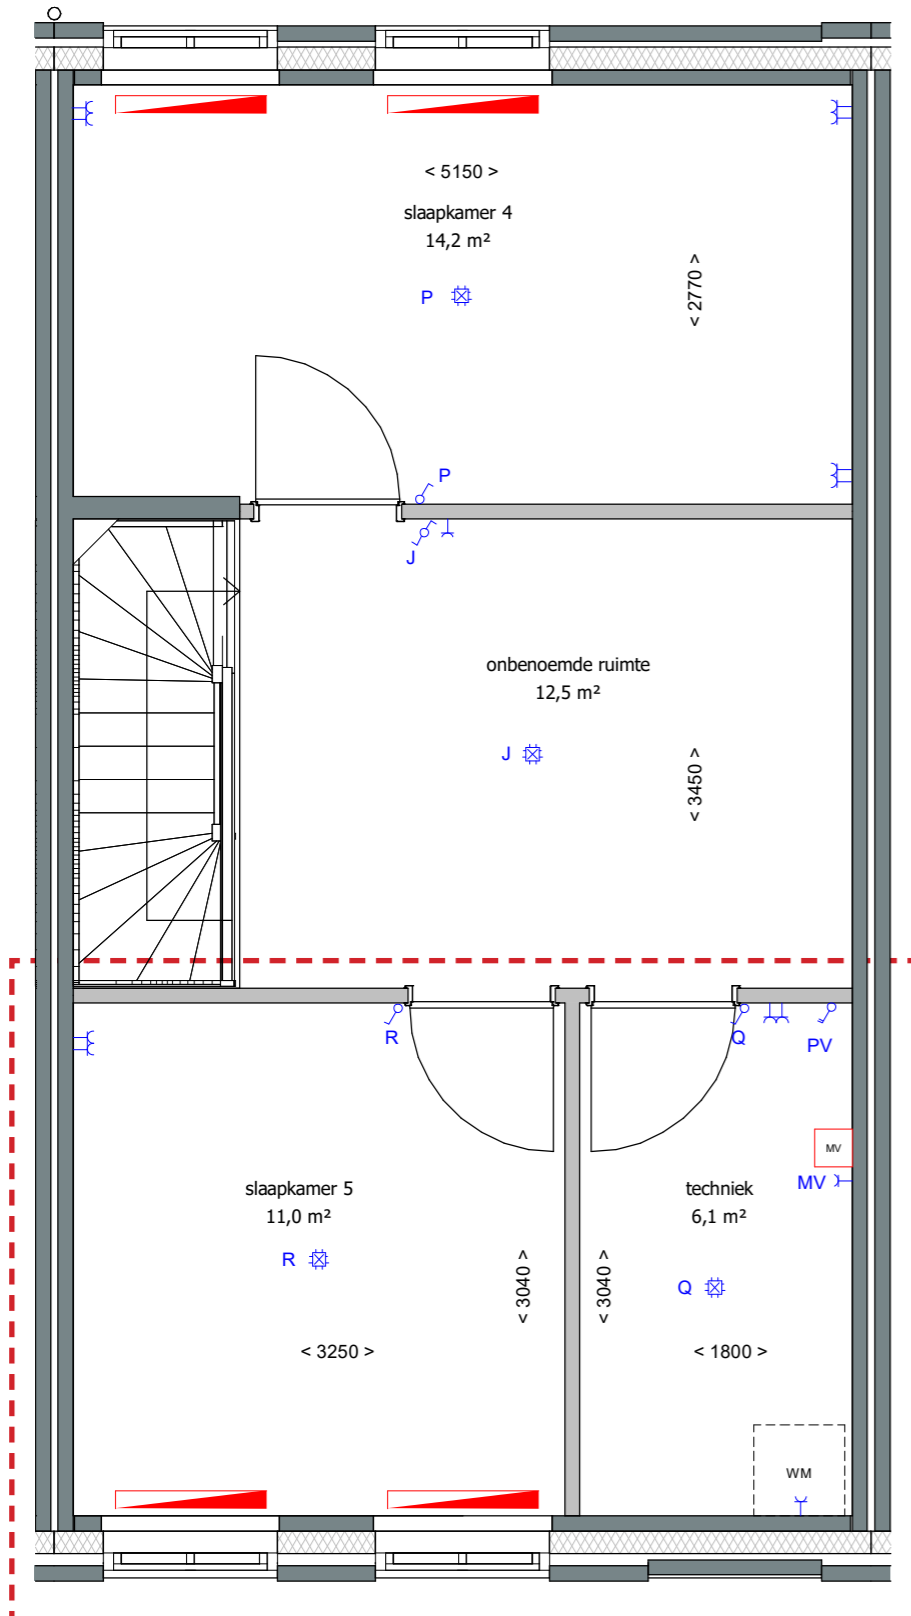

GASHOUDERS KWARTIER

Verkooptekening opties bouwnummer 123 t/m 133 en 136 t/m 137

datum: 24 - 04 - 2020

uitbouw 1.2m

uitbouw 2.4m

Let op: gespiegeld voor bouwnr. 124, 126, 128, 130, 132 en 136

Renvooi

- wanden
- isolatie
- lichte scheidingswand
- ventilatirooster
- rookmelder
- aansluitpunt 1 fase, nul en beschermingscontact
- aansluitpunt CAI, niet bedraad
- aansluitpunt licht
- aansluitpunt niet bedraad
- aansluitpunt telefoon niet bedraad
- aardingspunt
- aardmat
- armatuur op wand met invoegpunt aan buitenzijde
- bel
- centraaldoos met lichtpunt
- contactdoos 1-voudig met beschermingscontact
- contactdoos 1-voudig met beschermingscontact, waterdicht
- contactdoos 2-voudig met beschermingscontact
- contactdoos 2-voudig met beschermingscontact in 2 inb.
- drukknop
- enkelpolige schakelaar met contactdoos
- schakelaar, 1-polig
- schakelaar, 2-polig
- schakelaar, serie - wissel
- schakelaar, serie
- schakelaar, wissel
- thermostaatleiding
- verdeelinrichting
- mechanische ventilatie ventielen
- vloerverwarming
- verdelers vloerverwarming
- radiator
- radiator badkamer

Afkortingen

- hwa hemelwaterafvoer
- mk meterkast
- KRL kruipluik
- wm opstelplaats wasmachine

19 woningen gashouderskwartier
te Arnhem

VERKOOPTEKENING OPTIES

schaal 1:50
datum 24-04-2020

zolderindeling

Let op: gespiegeld voor bouwnr. 124, 126, 128, 130, 132 en 136