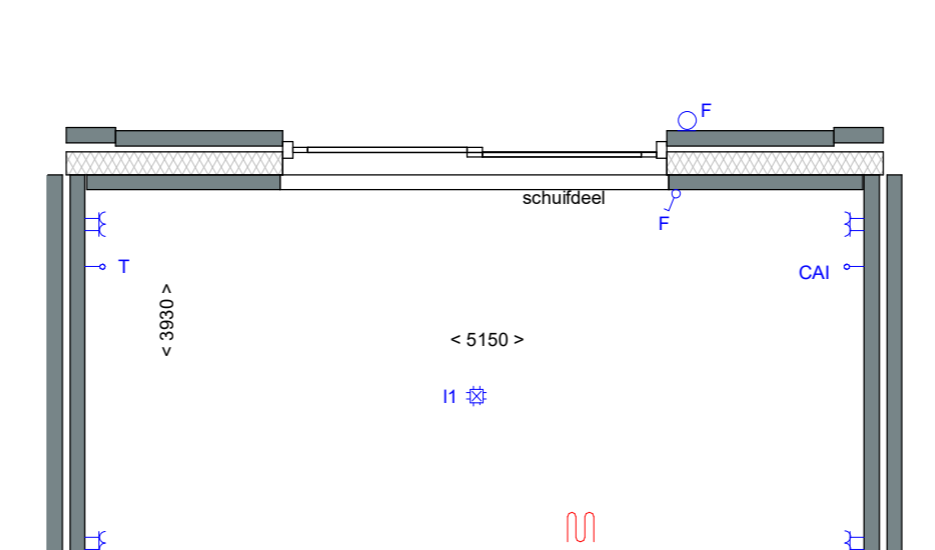

Afkortingen

hwa	hemelwaterafvoer
mk	meterkast
KRL	kruipluik
wm	opstelplaats wasmachine

19 woningen gashouderskwartier
te Arnhem

VERKOOPTEKENING OPTIES

schaal 1:50
datum 24-04-2020

Let op: gespiegeld voor bouwnr. 124, 126, 128, 130, 132 en 136