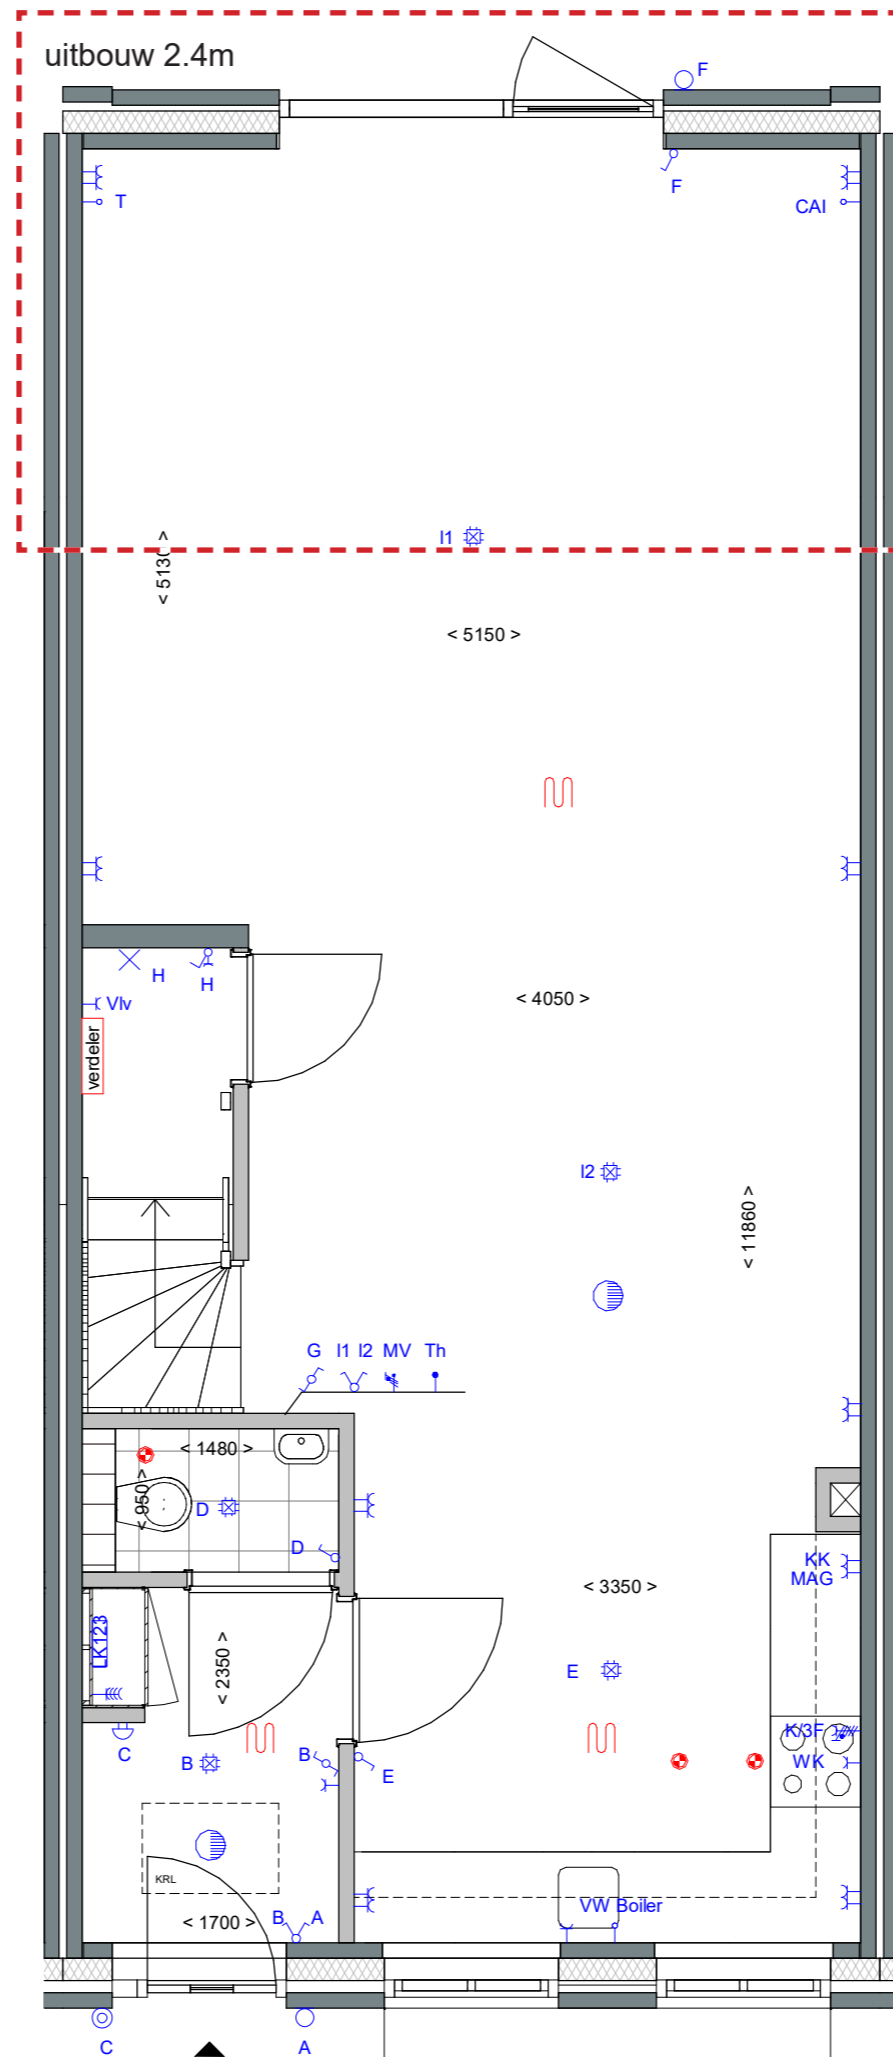

GASHOUDERS KWARTIER

Verkooptekening opties bouwnummer 123 t/m 133 en 136 t/m 137

datum: 24 - 04 - 2020

uitbouw 1.2m

uitbouw 2.4m

Let op: gespiegeld voor bouwnr. 124, 126, 128, 130, 132 en 136

Renvooi

- wanden
- isolatie
- lichte scheidingswand
- ventilatirooster
- rookmelder
- aansluitpunt 1 fase, nul en beschermingscontact
- aansluitpunt CAI, niet bedraad
- aansluitpunt licht
- aansluitpunt niet bedraad
- aansluitpunt telefoon niet bedraad
- aardingspunt
- aardmat
- armatuur op wand met invoegpunt aan buitenzijde
- bel
- centraaldoos met lichtpunt
- contactdoos 1-voudig met beschermingscontact
- contactdoos 1-voudig met beschermingscontact, waterdicht
- contactdoos 2-voudig met beschermingscontact
- contactdoos 2-voudig met beschermingscontact in 2 inb.
- drukknop
- enkelpolige schakelaar met contactdoos
- schakelaar, 1-polig
- schakelaar, 2-polig
- schakelaar, serie - wissel
- schakelaar, serie
- schakelaar, wissel
- thermostaatleiding
- verdeelinrichting
- mechanische ventilatie ventielen
- vloerverwarming
- verdelers vloerverwarming
- radiator
- radiator badkamer

Afkortingen

- hwa hemelwaterafvoer
- mk meterkast
- KRL kruipluik
- wm opstelplaats wasmachine

19 woningen gashouderskwartier
te Arnhem

VERKOOPTEKENING OPTIES

schaal 1:50
datum 24-04-2020

zolderindeling

Let op: gespiegeld voor bouwnr. 124, 126, 128, 130, 132 en 136

Afkortingen

hwa	hemelwaterafvoer
mk	meterkast
KRL	kruipluik
wm	opstelplaats wasmachine

19 woningen gashouderskwartier
te Arnhem

VERKOOPTEKENING OPTIES

schaal 1:50
datum 24-04-2020

Let op: gespiegeld voor bouwnr. 124, 126, 128, 130, 132 en 136