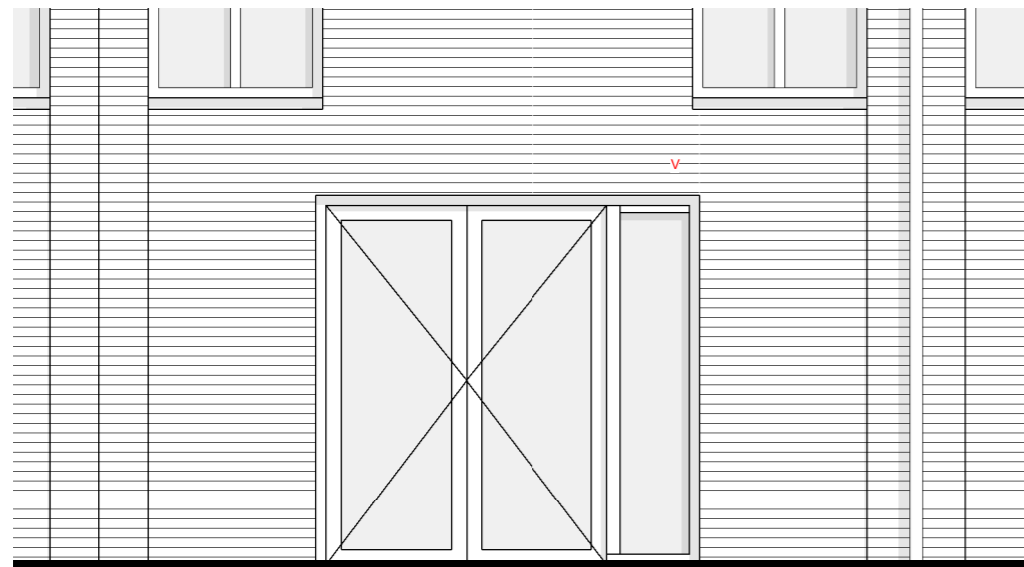

Afkortingen

hwa	hemelwaterafvoer
mk	meterkast
KRL	kruipluik
wm	opstelplaats wasmachine

19 woningen gashouderskwartier
te Arnhem

VERKOOPTEKENING OPTIES

schaal 1:50
datum 24-04-2020

Let op: gespiegeld voor bouwnr. 124, 126, 128, 130, 132 en 136