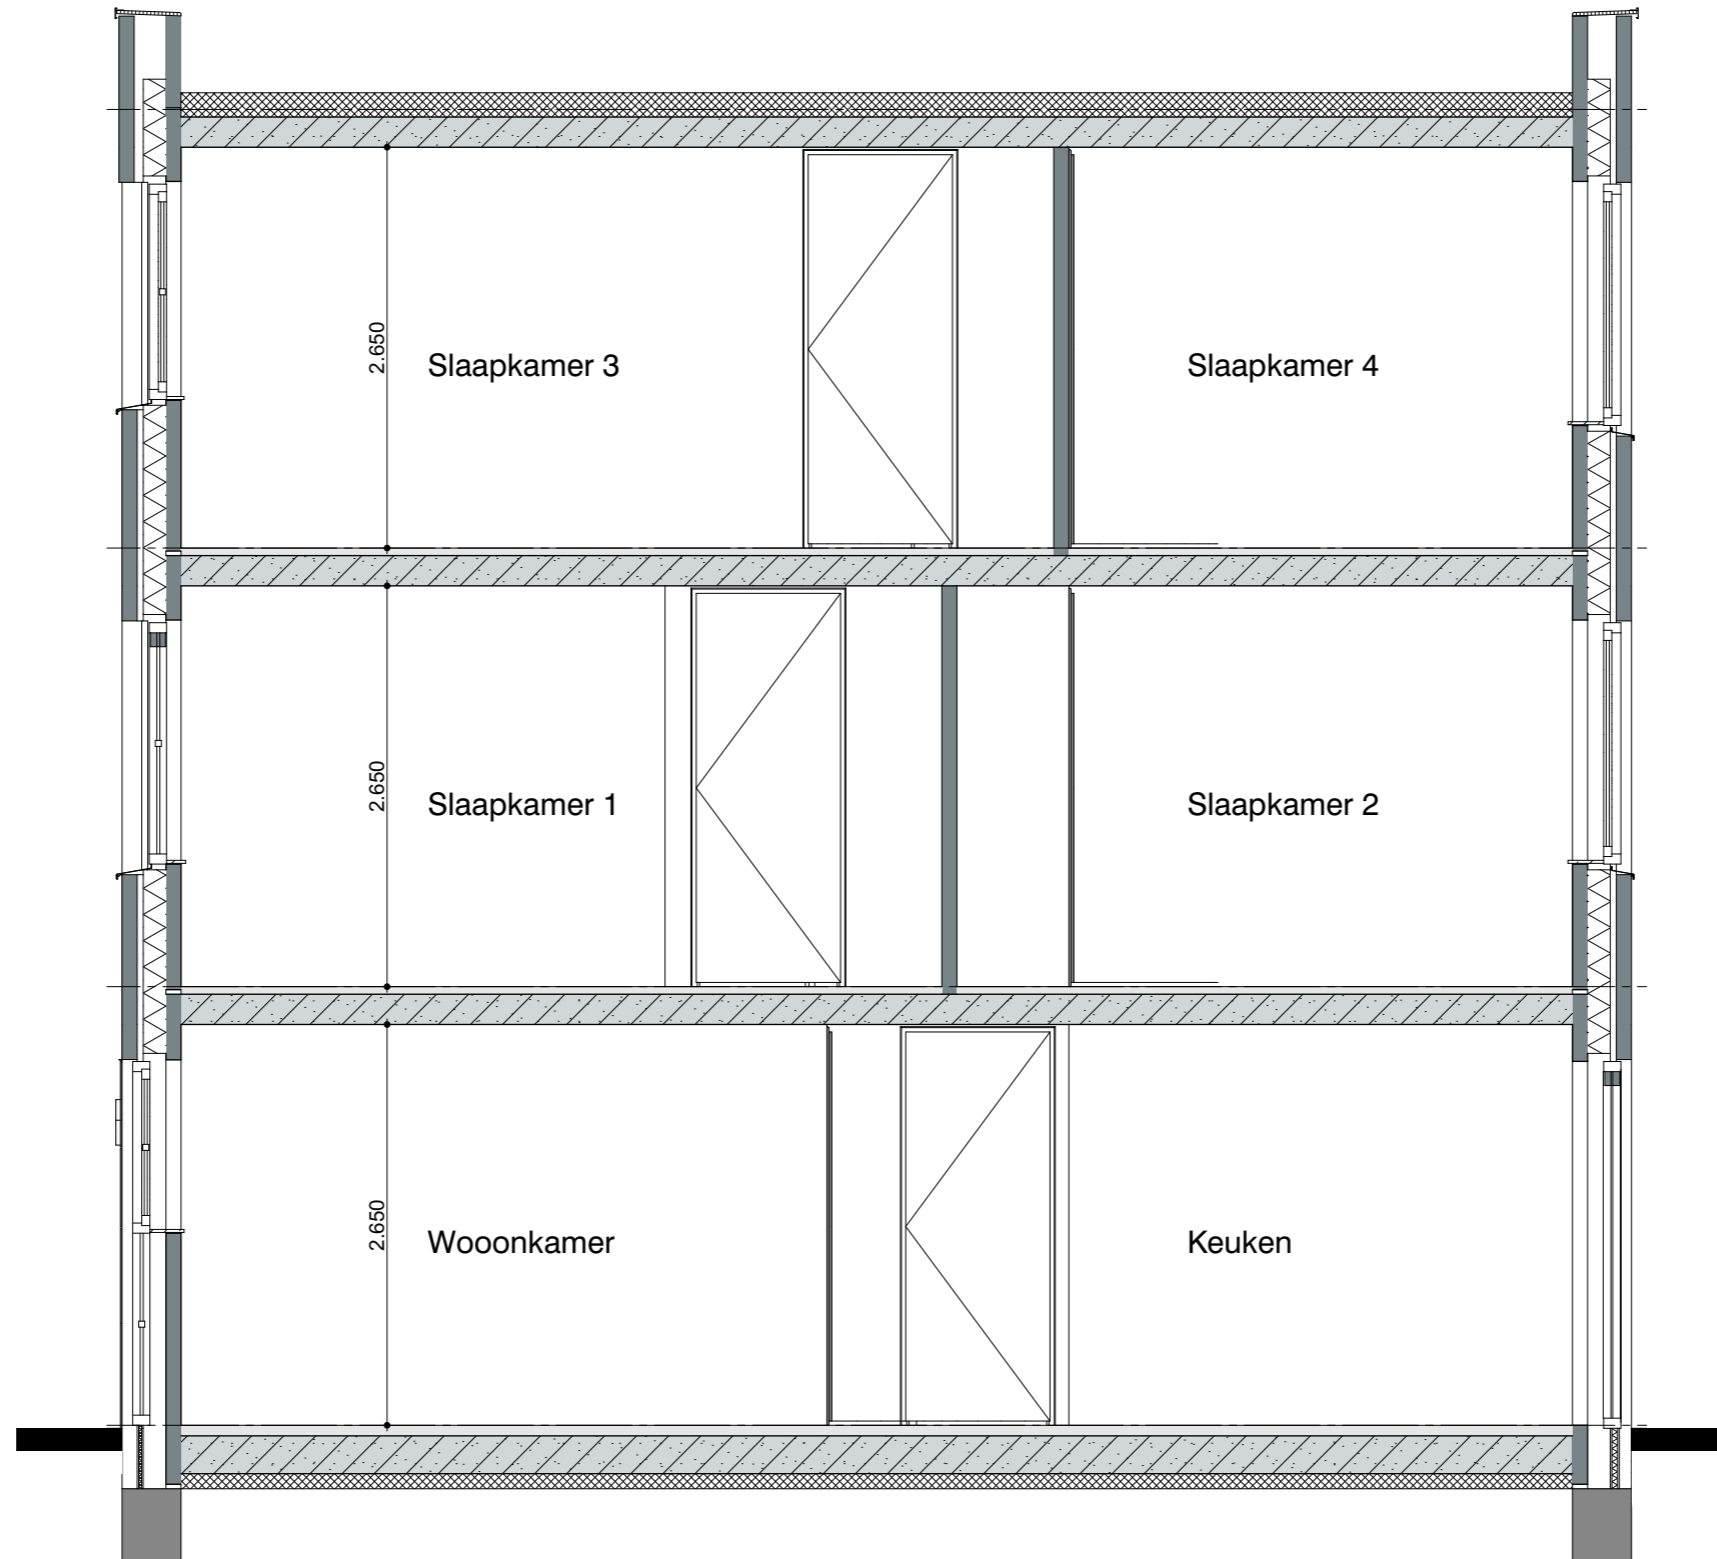

GASHOUDERS KWARTIER

Verkooptekening BNR. 99

datum: 24 - 04 - 2020

Voorgevel

Achtergevel

12 woningen gashouderskwartier
te Arnhem

VERKOOPTEKENING BNR 99

schaal 1:50
datum 24-04-2020

Doorsnede

12 woningen gashouderskwartier
te Arnhem

VERKOOPTEKENING BNR 99

schaal 1:50
datum 24-04-2020

Buiten berging:
 1 Wandlichtpunt
 1 Buitenlichtpunt nabij bergingsdeur voorzien van armatuur met schemerschakelaar
 1 Combinatie dubbele wandcontactdoos met schakelaar t.b.v. wandlichtpunt buitenberging