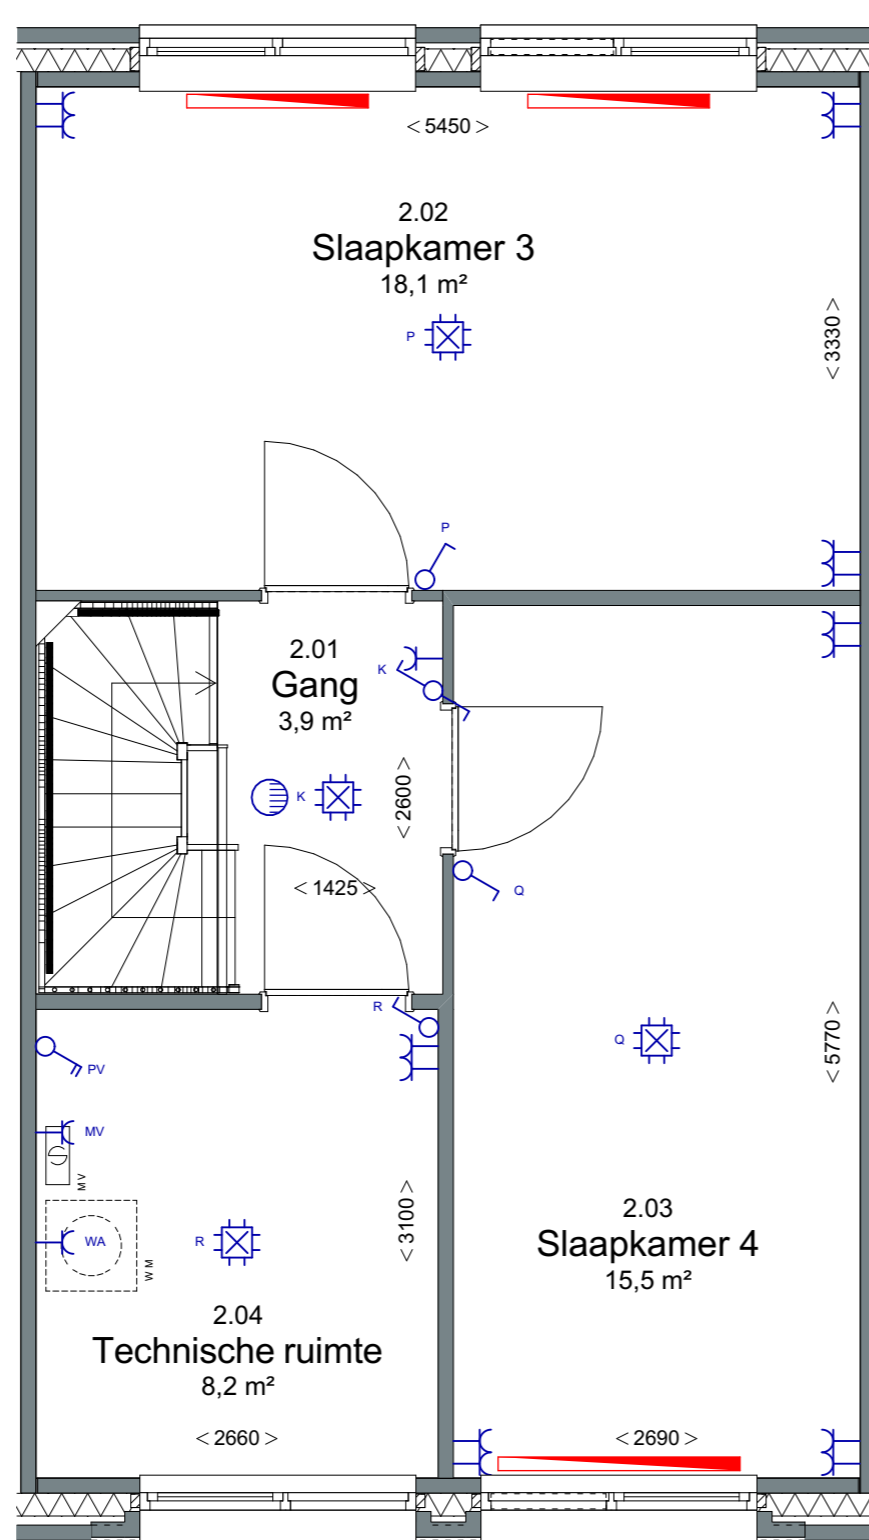

2^e verdieping

Renvooi

wanden	
isolatie	
lichte scheidingswand	
rookmelder	
aansluitpunt 1 fase, nul en beschermingscontact	
aansluitpunt CAI, niet bedraad	
aansluitpunt licht	
aansluitpunt niet bedraad	
aansluitpunt telefoon niet bedraad	
aardingspunt	
aardmat	
armatuur op wand met invoegpunt aan buitenzijde	
bel	
centraaldoos met lichtpunt	
contactdoos 1-voudig met beschermingscontact	
contactdoos 1-voudig met beschermingscontact, waterdicht	
contactdoos 2-voudig met beschermingscontact	
contactdoos 2-voudig met beschermingscontact in 2 inb.	
drukknop	
enkelpolige schakelaar met contactdoos	
schakelaar, 1-polig	
schakelaar, 2-polig	
schakelaar, serie - wissel	
schakelaar, serie	
schakelaar, wissel	
thermostaatleiding	
verdeelinrichting	
vloerverwarming	
verdeler vloerverwarming	
radiator	
radiator badkamer	
ventilatiooroster	
geïsoleerd colorbel paneel	
afzuigpunt mechanische ventilatie	

12 woningen gashouderskwartier
te Arnhem

VERKOOPTEKENING BNR 99

schaal 1:50
datum 24-04-2020