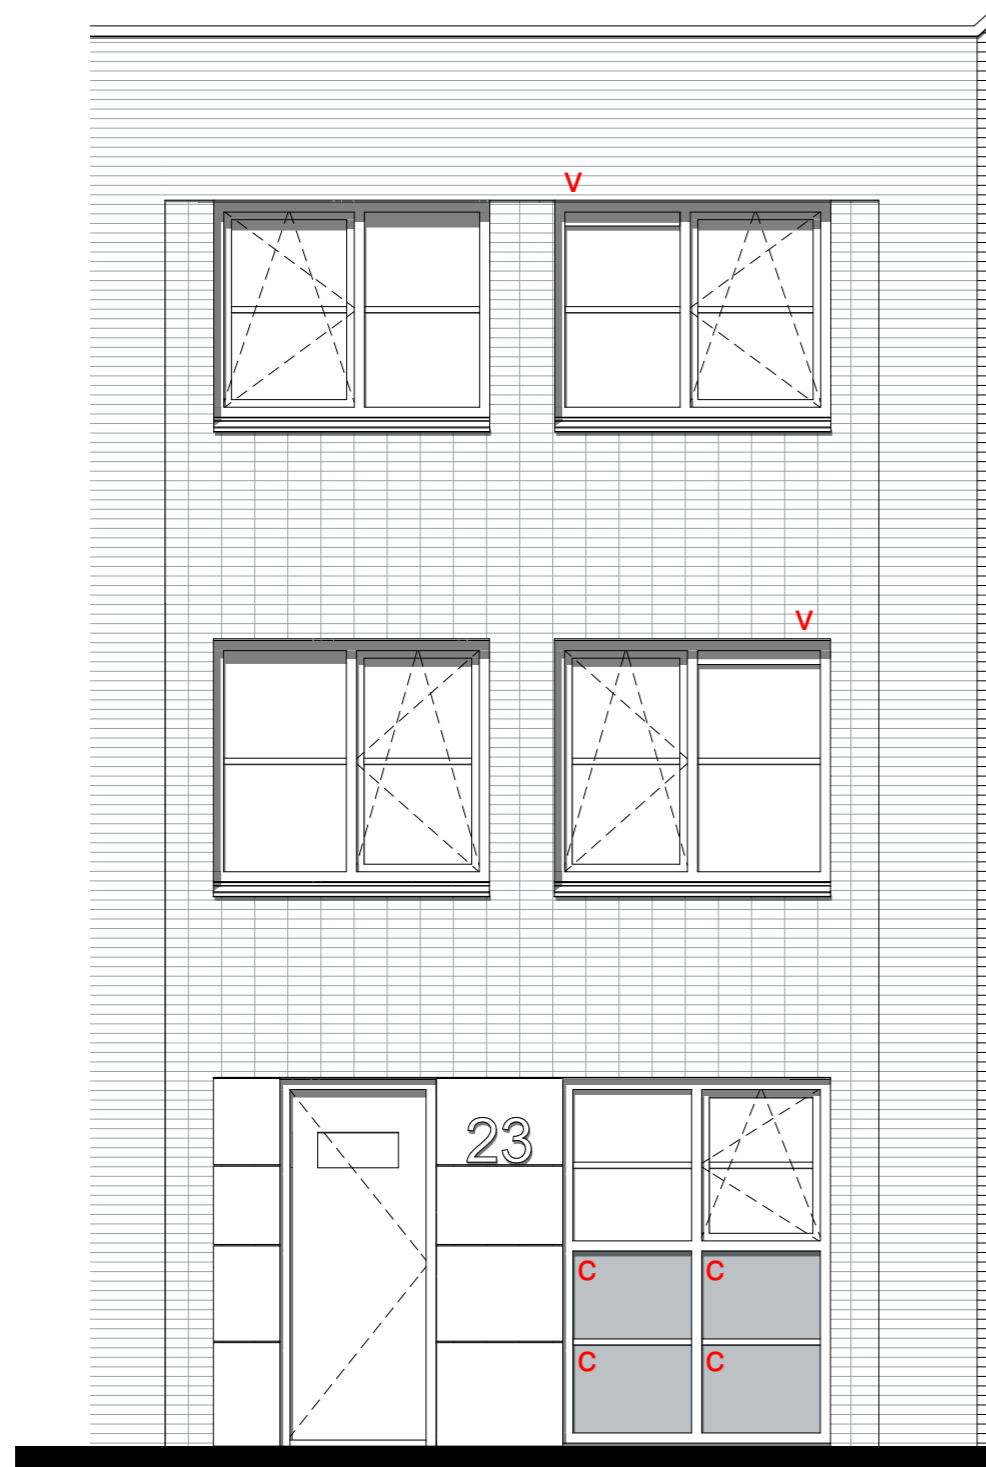

GASHOUDERS KWARTIER

Verkooptekening BNR. 99

datum: 24 - 04 - 2020

Voorgevel

Achtergevel

12 woningen gashouderskwartier
te Arnhem

VERKOOPTEKENING BNR 99

schaal 1:50
datum 24-04-2020

Doorsnede

12 woningen gashouderskwartier
te Arnhem

VERKOOPTEKENING BNR 99

schaal 1:50
datum 24-04-2020

Buiten berging:
 1 Wandlichtpunt
 1 Buitenlichtpunt nabij bergingsdeur voorzien van armatuur met schemerschakelaar
 1 Combinatie dubbele wandcontactdoos met schakelaar t.b.v. wandlichtpunt buitenberging