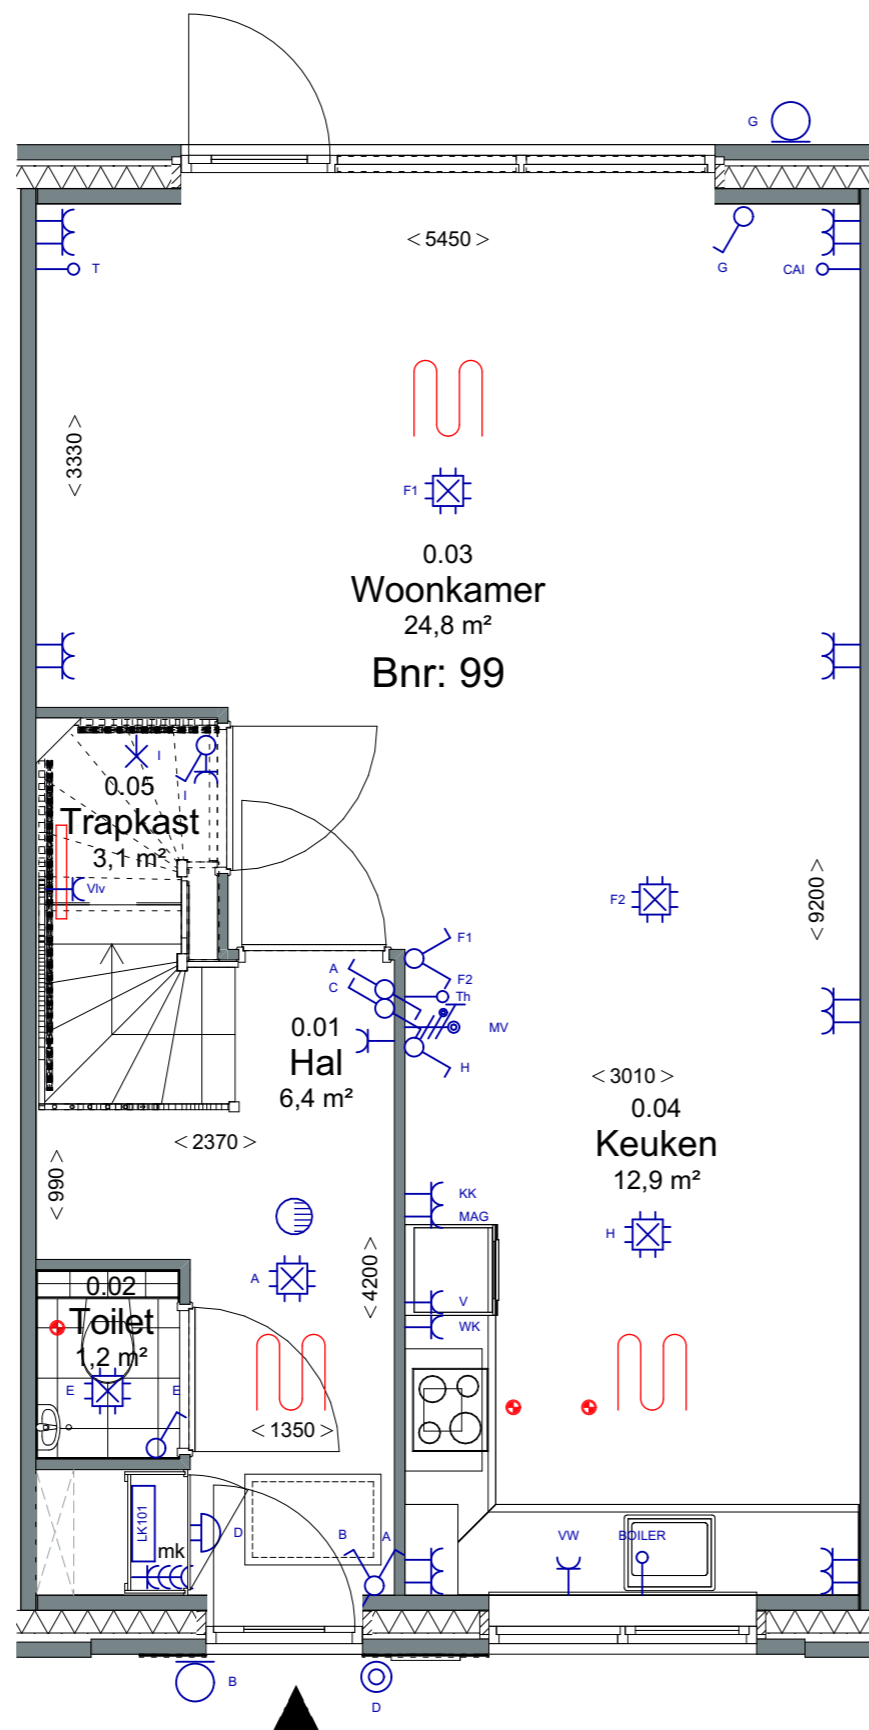

GASHOUDERS KWARTIER

Verkooptekening BNR. 99

datum: 24 - 04 - 2020

Voorgevel

Achtergevel

12 woningen gashouderskwartier
te Arnhem

VERKOOPTEKENING BNR 99

schaal 1:50
datum 24-04-2020

Doorsnede

12 woningen gashouderskwartier
te Arnhem

VERKOOPTEKENING BNR 99

schaal 1:50
datum 24-04-2020

Buiten berging:
 1 Wandlichtpunt
 1 Buitenlichtpunt nabij bergingsdeur voorzien van armatuur met schemerschakelaar
 1 Combinatie dubbele wandcontactdoos met schakelaar t.b.v. wandlichtpunt buitenberging