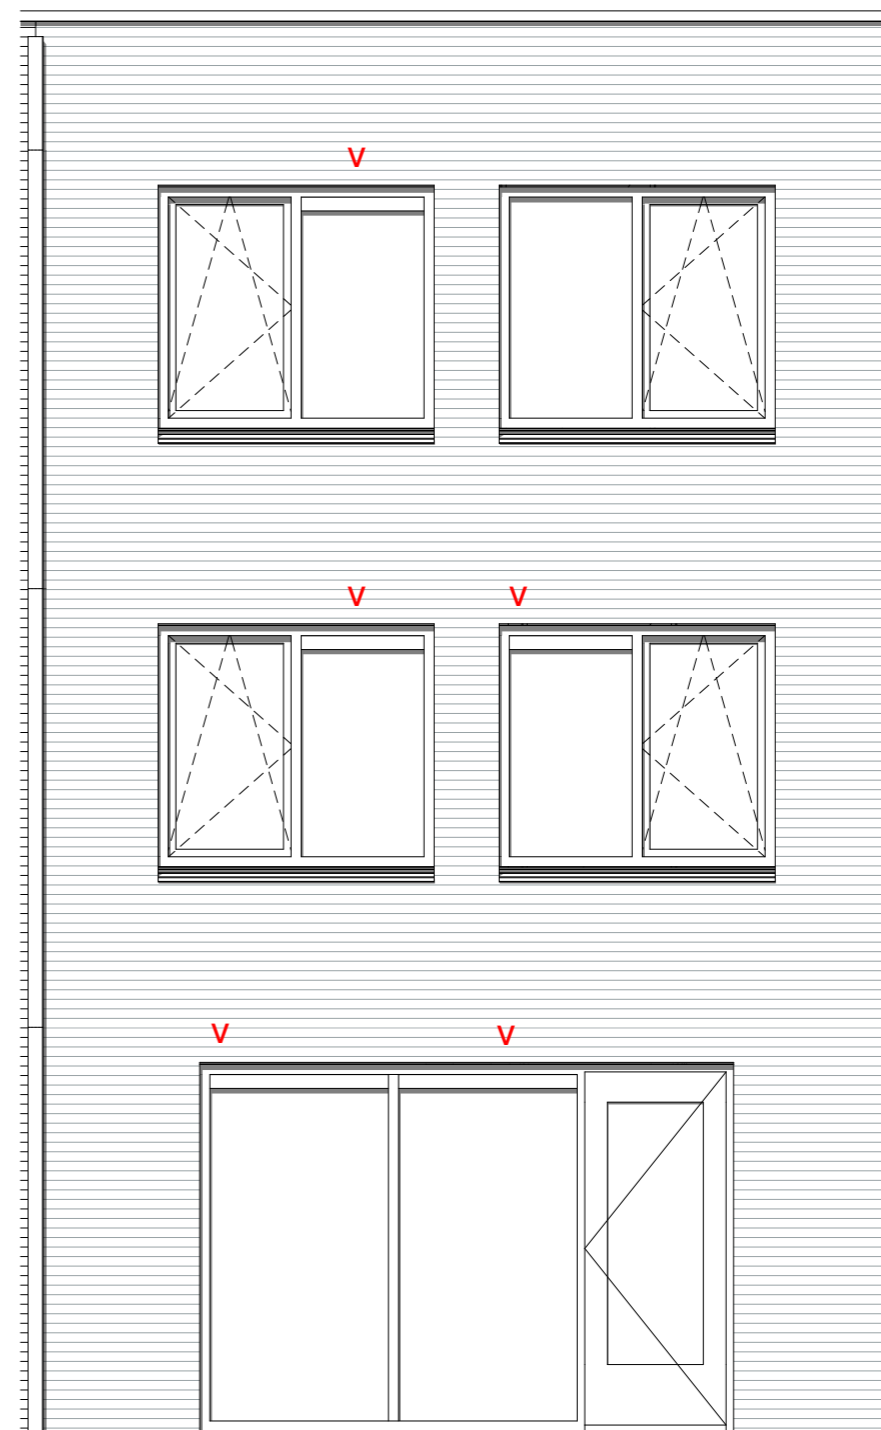

GASHOUDERS KWARTIER

Verkooptekening BNR. 99

datum: 24 - 04 - 2020

Voorgevel

Achtergevel

12 woningen gashouderskwartier
te Arnhem

VERKOOPTEKENING BNR 99

schaal 1:50
datum 24-04-2020

Doorsnede

12 woningen gashouderskwartier
te Arnhem

VERKOOPTEKENING BNR 99

schaal 1:50
datum 24-04-2020

Buiten berging:
 1 Wandlichtpunt
 1 Buitenlichtpunt nabij bergingsdeur voorzien van armatuur met schemerschakelaar
 1 Combinatie dubbele wandcontactdoos met schakelaar t.b.v. wandlichtpunt buitenberging