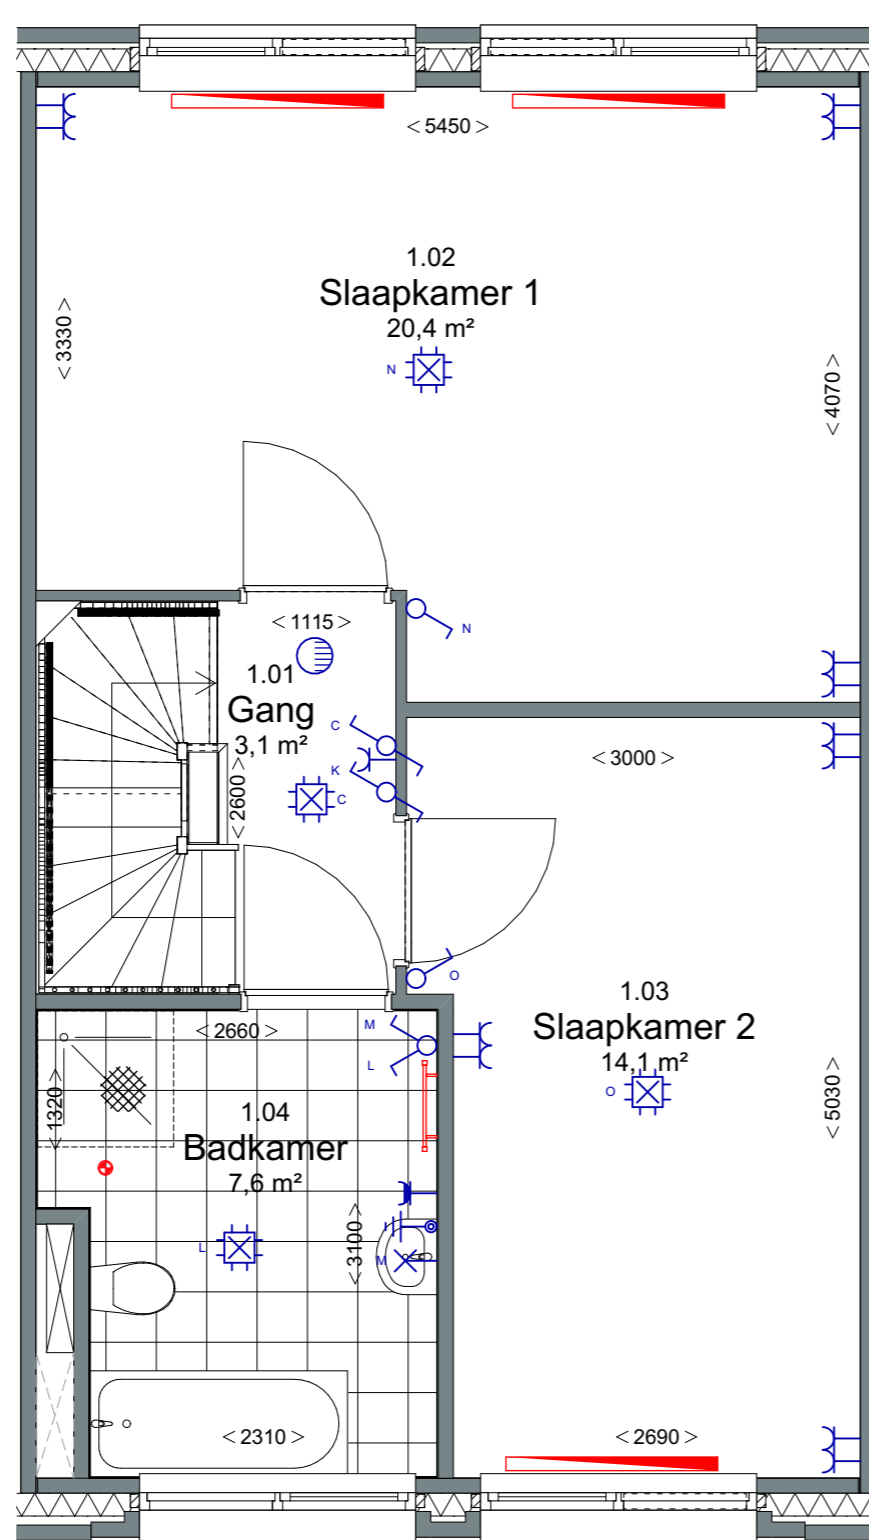

1^e verdieping

Renvooi

- wanden
- isolatie
- lichte scheidingswand
- rookmelder
- aansluitpunt 1 fase, nul en beschermingscontact
- aansluitpunt CAI, niet bedraad
- aansluitpunt licht
- aansluitpunt niet bedraad
- aansluitpunt telefoon niet bedraad
- aardingspunt
- aardmat
- armatuur op wand met invoegpunt aan buitenzijde
- bel
- centraaldoos met lichtpunt
- contactdoos 1-voudig met beschermingscontact
- contactdoos 1-voudig met beschermingscontact, waterdicht
- contactdoos 2-voudig met beschermingscontact
- contactdoos 2-voudig met beschermingscontact in 2 inb.
- drukknop
- enkelpolige schakelaar met contactdoos
- schakelaar, 1-polig
- schakelaar, 2-polig
- schakelaar, serie - wissel
- schakelaar, serie
- schakelaar, wissel
- thermostaatleiding
- verdeelinrichting
- vloerverwarming
- verdeler vloerverwarming
- radiator
- radiator badkamer
- ventilatioerooster
- geïsoleerd colorbel paneel
- afzuigpunt mechanische ventilatie

12 woningen gashouderskwartier
te Arnhem

VERKOOPTEKENING BNR 99

schaal 1:50
datum 24-04-2020