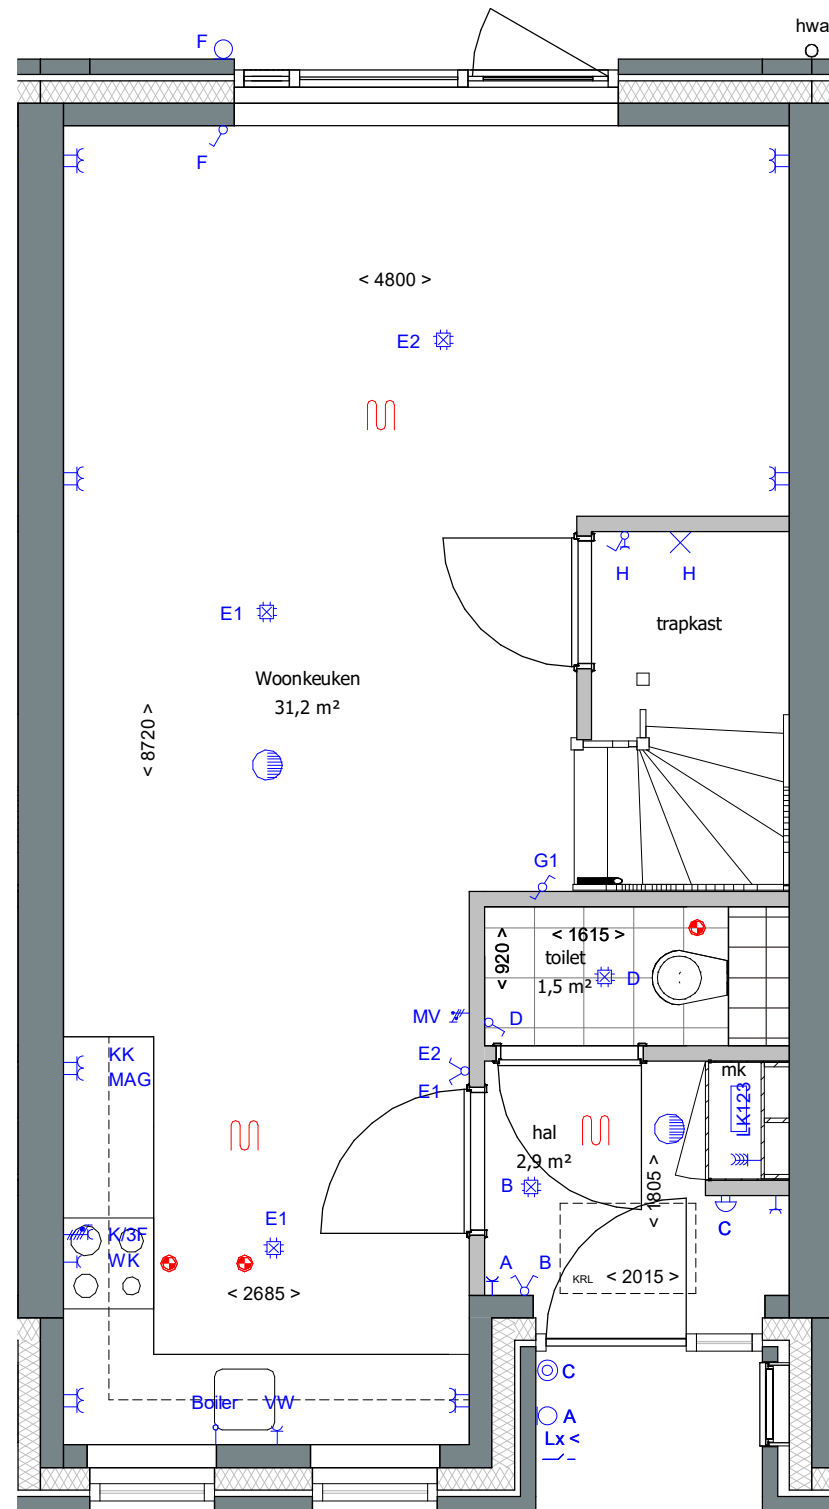

# **GASHOUDERS KWARTIER**

Verkooptekening BNR. 139

datum: 24 - 04 - 2020

Buiten berging:  
 1 Wandlichtpunt  
 1 Buitenlichtpunt nabij berginsdeur voorzien van armatuur met schemerschakelaar  
 1 Combinatie dubbele wandcontactdoos met schakelaar t.b.v. wandlichtpunt buitenberging