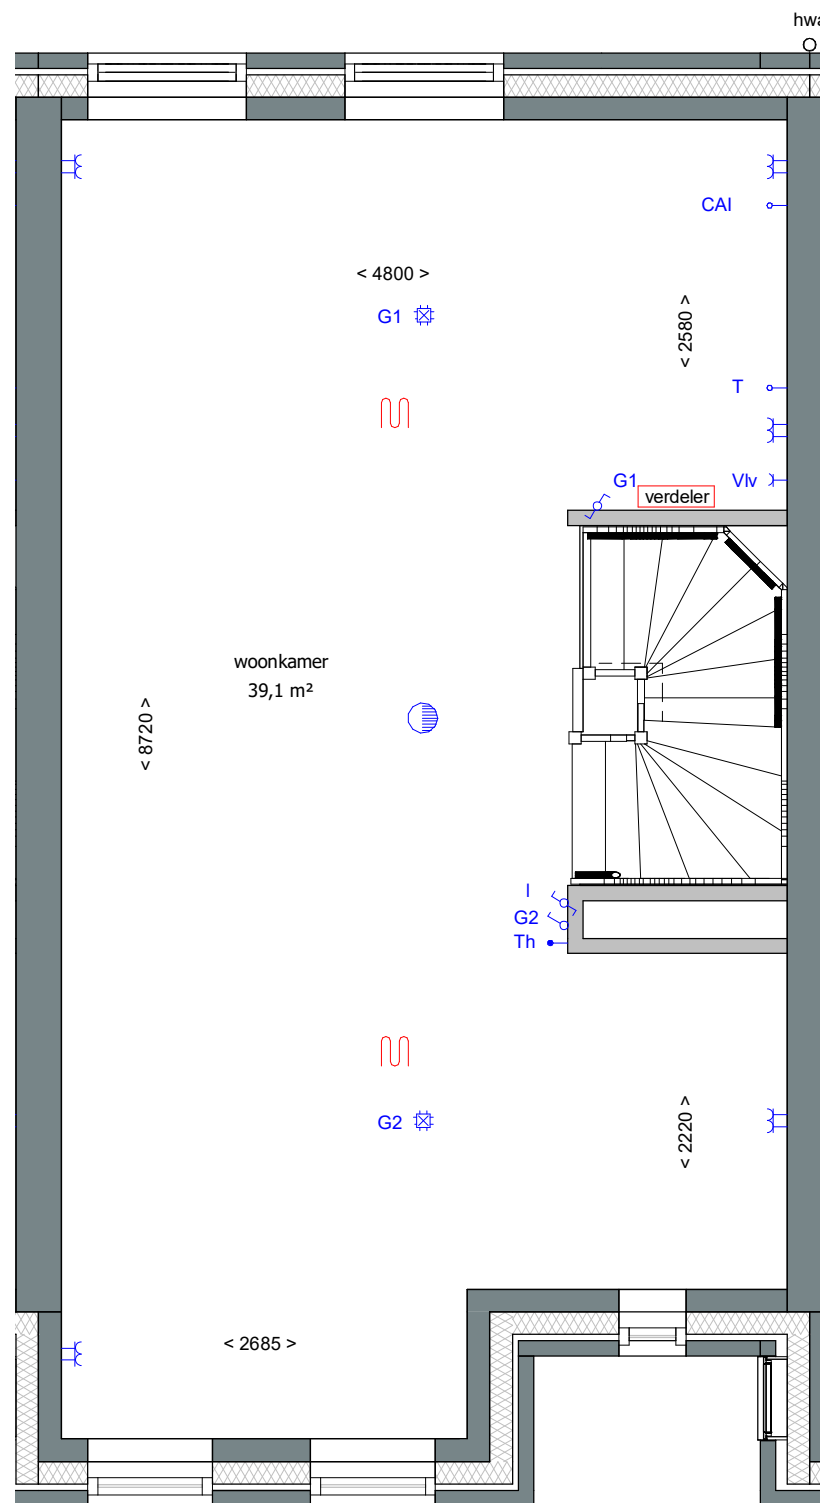

eerste verdieping