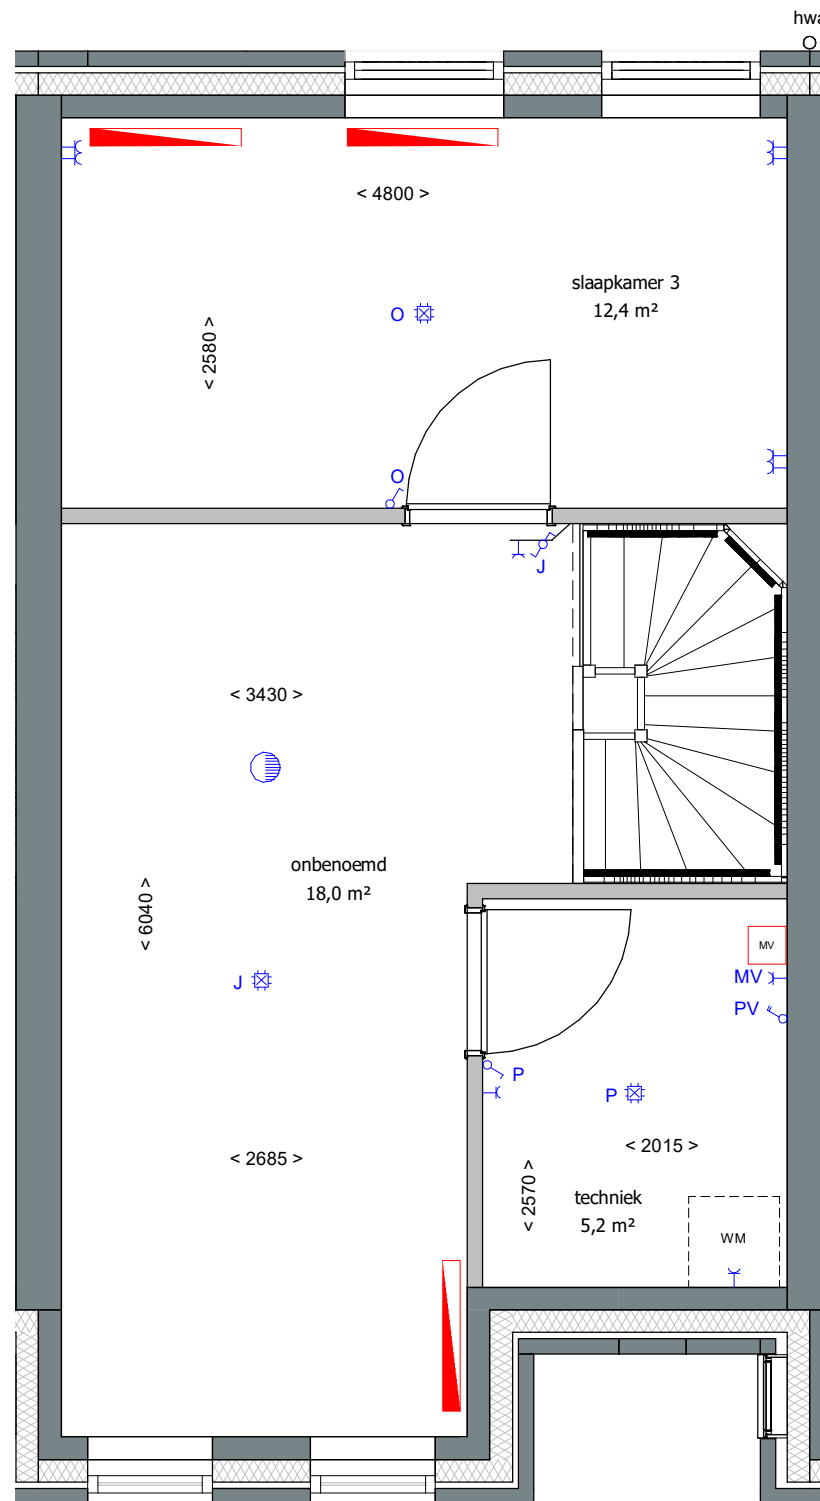

**Afkortingen**

- hwa hemelwaterafvoer
- mk meterkast
- KRL kruipluik
- wm opstelplaats wasmachine

19 woningen gashouderskwartier  
 te Arnhem

VERKOOPTEKENING BNR 139

schaal 1:50  
 datum 24-04-2020

tweede verdieping