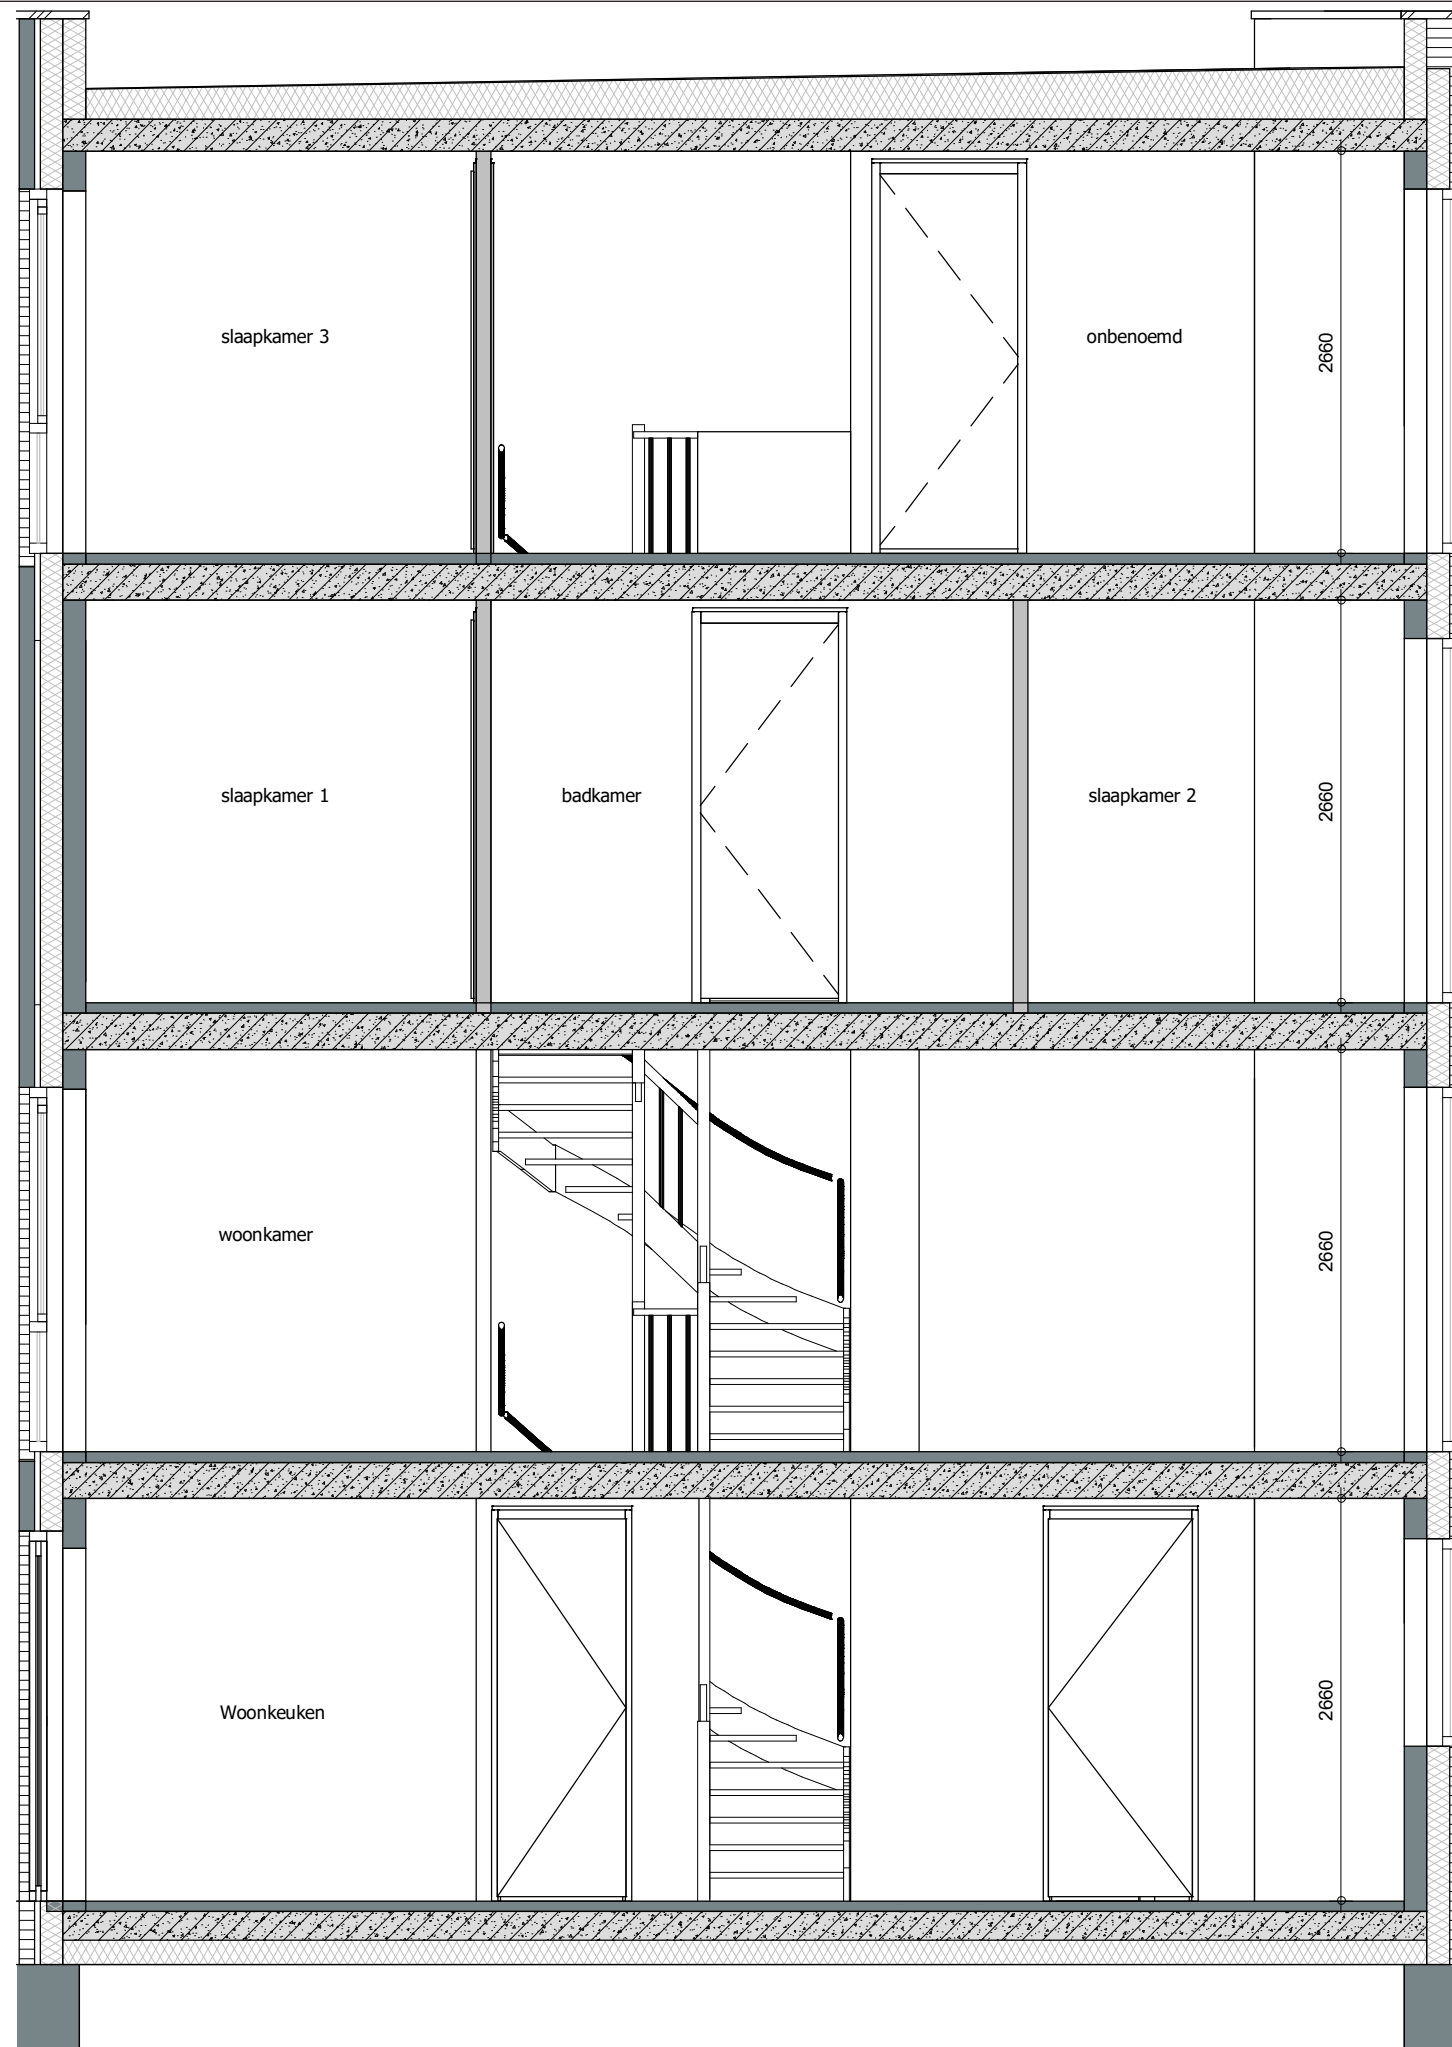

**Afkortingen**

- hwa hemelwaterafvoer
- mk meterkast
- KRL kruipluik
- wm opstelplaats wasmachine

19 woningen gashouderskwartier  
te Arnhem

VERKOOPTEKENING BNR 139

schaal 1:50  
datum 24-04-2020

doorsnede