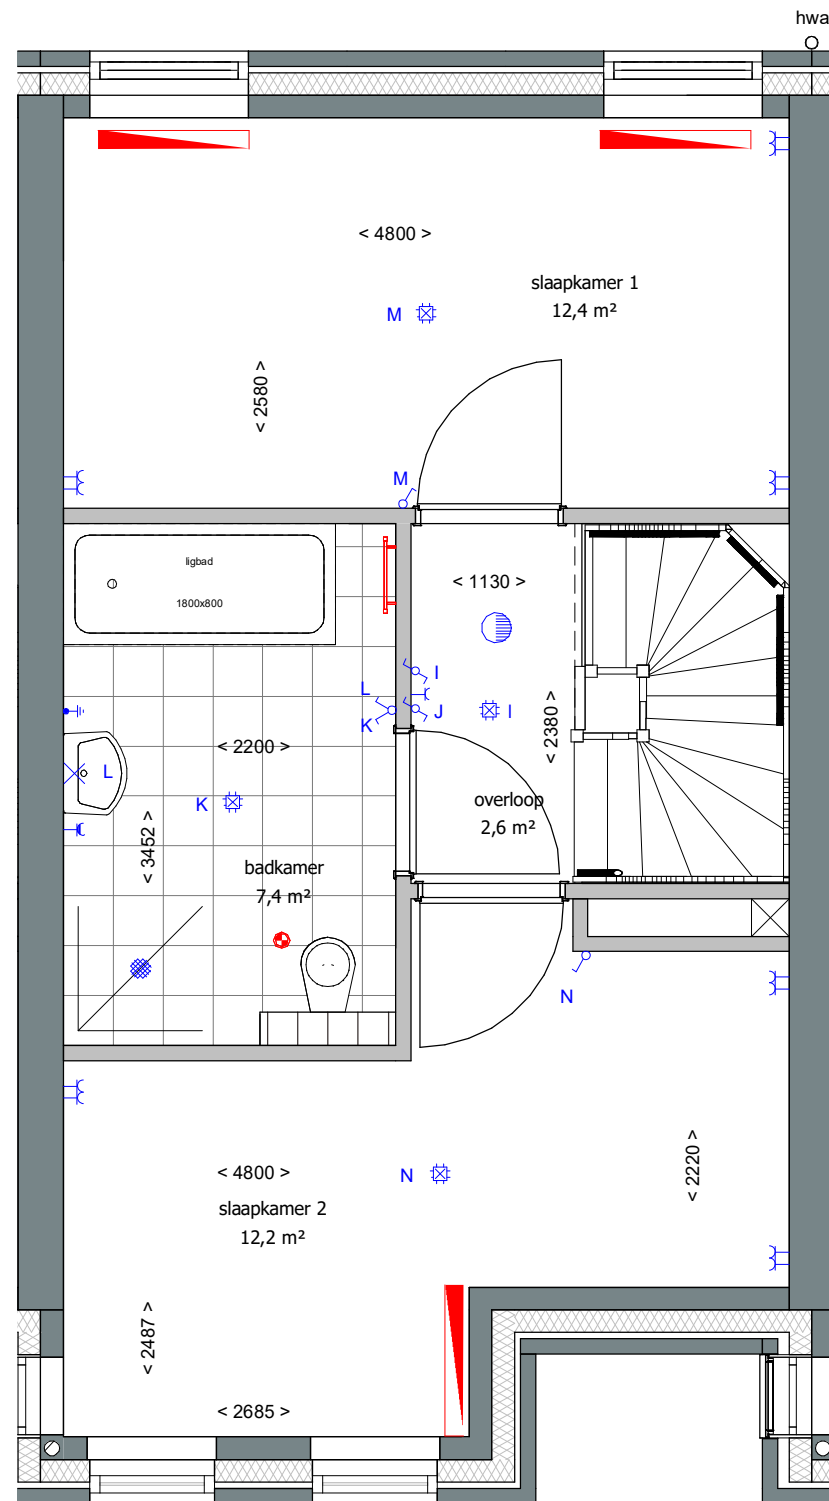

**Afkortingen**

- hwa hemelwaterafvoer
- mk meterkast
- KRL kruipluik
- wm opstelplaats wasmachine

19 woningen gashouderskwartier  
 te Arnhem

VERKOOPTEKENING BNR 139

schaal 1:50  
 datum 24-04-2020

tweede verdieping