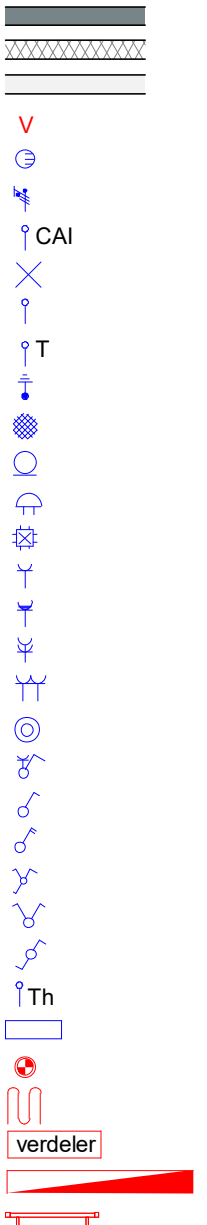

Renvooi

- wanden
- isolatie
- lichte scheidingswand
- ventilatierooster
- rookmelder
- aansluitpunt 1 fase, nul en beschermingscontact
- aansluitpunt CAI, niet bedraad
- aansluitpunt licht
- aansluitpunt niet bedraad
- aansluitpunt telefoon niet bedraad
- aardingspunt
- aardmat
- armatuur op wand met invoegpunt aan buitenzijde
- bel
- centraaldoos met lichtpunt
- contactdoos 1-voudig met beschermingscontact
- contactdoos 1-voudig met beschermingscontact, waterdicht
- contactdoos 2-voudig met beschermingscontact
- contactdoos 2-voudig met beschermingscontact in 2 inb.
- drukknop
- enkelpolige schakelaar met contactdoos
- schakelaar, 1-polig
- schakelaar, 2-polig
- schakelaar, serie - wissel
- schakelaar, serie
- schakelaar, wissel
- thermostaatleiding
- verdeelinrichting
- mechanische ventilatie ventielen
- vloerverwarming
- verdeler vloerverwarming
- radiator
- radiator badkamer