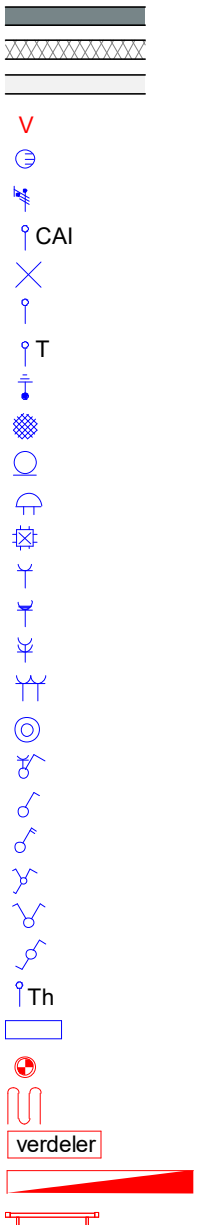

# **GASHOUDERS KWARTIER**

Verkooptekening BNR. 139

datum: 24 - 04 - 2020

Buiten berging:  
 1 Wandlichtpunt  
 1 Buitenlichtpunt nabij berginsdeur voorzien van armatuur met schemerschakelaar  
 1 Combinatie dubbele wandcontactdoos met schakelaar t.b.v. wandlichtpunt buitenberging

begane grond

eerste verdieping

**Renvooi**

- wanden
- isolatie
- lichte scheidingswand
- ventilatioerooster
- rookmelder
- aansluitpunt 1 fase, nul en beschermingscontact
- aansluitpunt CAI, niet bedraad
- aansluitpunt licht
- aansluitpunt niet bedraad
- aansluitpunt telefoon niet bedraad
- aardingspunt
- aardmat
- armatuur op wand met invoegpunt aan buitenzijde
- bel
- centraaldoos met lichtpunt
- contactdoos 1-voudig met beschermingscontact
- contactdoos 1-voudig met beschermingscontact, waterdicht
- contactdoos 2-voudig met beschermingscontact
- contactdoos 2-voudig met beschermingscontact in 2 inb.
- drukknop
- enkelpolige schakelaar met contactdoos
- schakelaar, 1-polig
- schakelaar, 2-polig
- schakelaar, serie - wissel
- schakelaar, serie
- schakelaar, wissel
- thermostaatleiding
- verdeelinrichting
- mechanische ventilatie ventielen
- vloerverwarming
- verdelers vloerverwarming
- radiator
- radiator badkamer

**Afkortingen**

- hwa hemelwaterafvoer
- mk meterkast
- KRL kruipluik
- wm opstelplaats wasmachine

19 woningen gashouderskwartier  
 te Arnhem

VERKOOPTEKENING BNR 139

schaal 1:50  
 datum 24-04-2020

tweede verdieping

**Afkortingen**

- hwa hemelwaterafvoer
- mk meterkast
- KRL kruipluik
- wm opstelplaats wasmachine

19 woningen gashouderskwartier  
te Arnhem

VERKOOPTEKENING BNR 139

schaal 1:50  
datum 24-04-2020

voorgevel