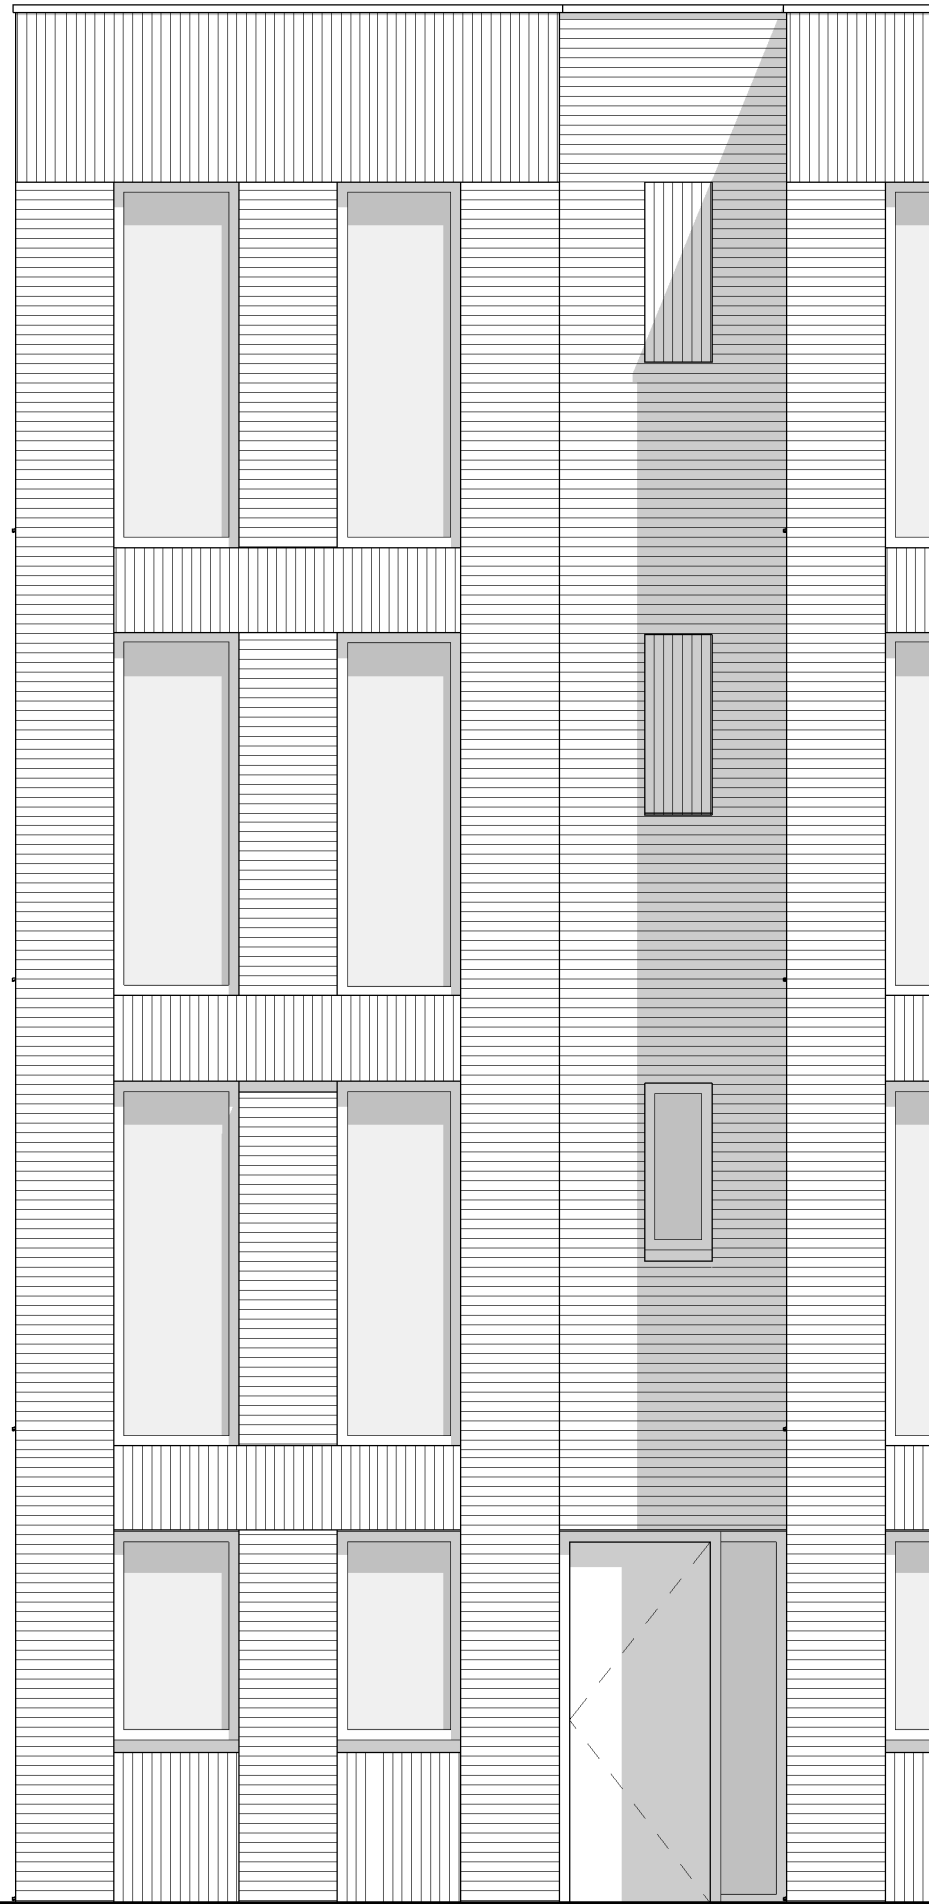

# **GASHOUDERS KWARTIER**

Verkooptekening BNR. 139

datum: 24 - 04 - 2020

Buiten berging:  
 1 Wandlichtpunt  
 1 Buitenlichtpunt nabij berginsdeur voorzien van armatuur met schemerschakelaar  
 1 Combinatie dubbele wandcontactdoos met schakelaar t.b.v. wandlichtpunt buitenberging

**Afkortingen**

- hwa hemelwaterafvoer
- mk meterkast
- KRL kruipluik
- wm opstelplaats wasmachine

19 woningen gashouderskwartier  
te Arnhem

VERKOOPTEKENING BNR 139

schaal 1:50  
datum 24-04-2020

voorgevel