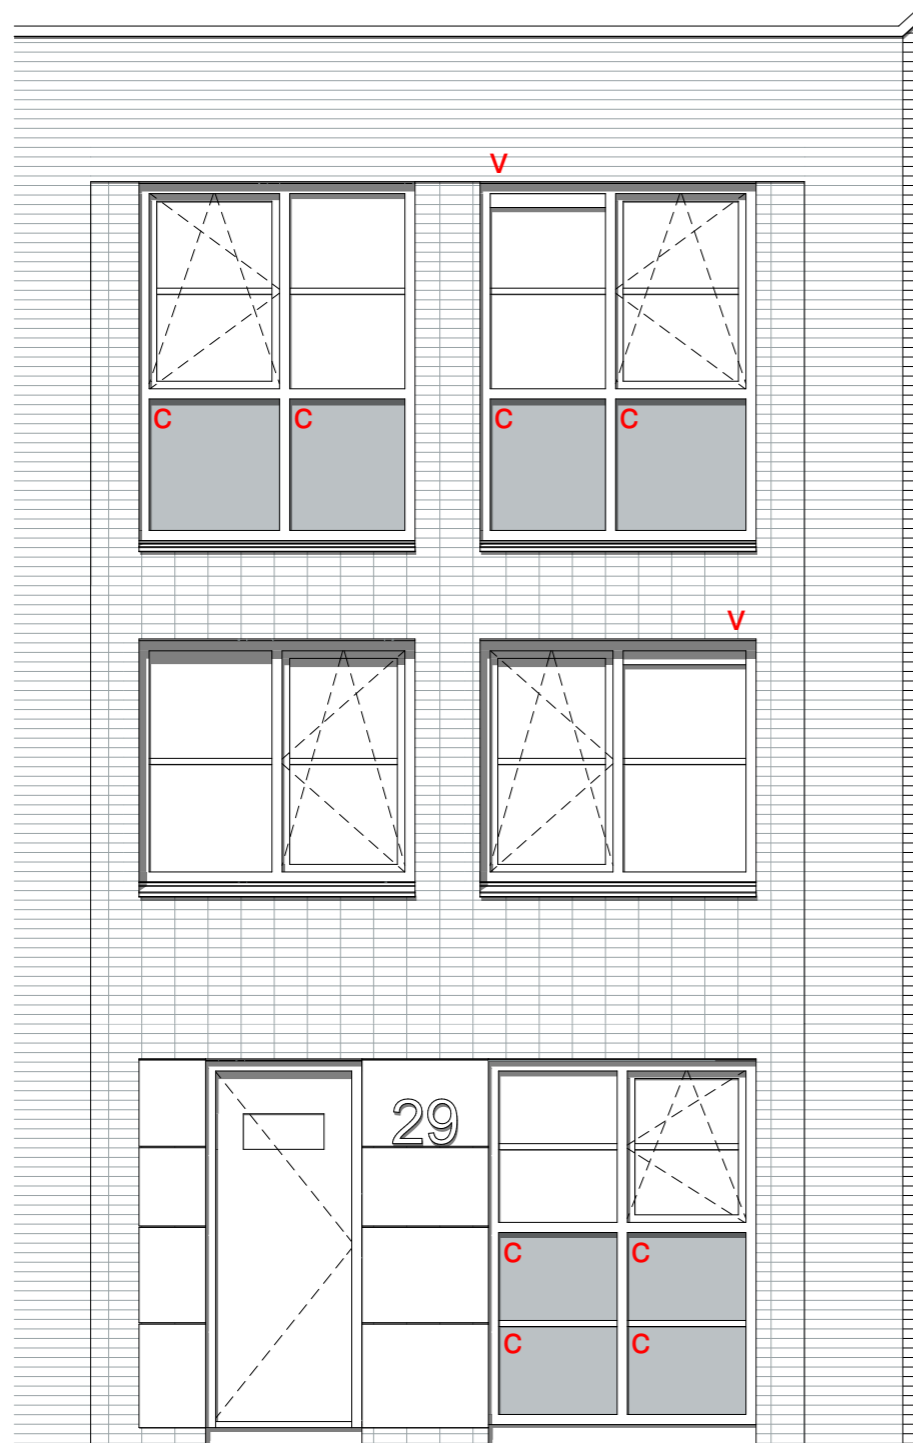

GASHOUDERS KWARTIER

Verkooptekening BNR. 105

datum: 24 - 04 - 2020

Vorgevel

Achtergevel

12 woningen gashouderskwartier
te Arnhem

VERKOOPTEKENING BNR 105

schaal 1:50
datum 24-04-2020

Doorsnede

12 woningen gashouderskwartier
te Arnhem

VERKOOPTEKENING BNR 105

schaal 1:50
datum 24-04-2020

Buiten berging:
 1 Wandlichtpunt
 1 Buitenlichtpunt nabij bergingsdeur voorzien van armatuur met schemerschakelaar
 1 Combinatie dubbele wandcontactdoos met schakelaar t.b.v. wandlichtpunt buitenberging