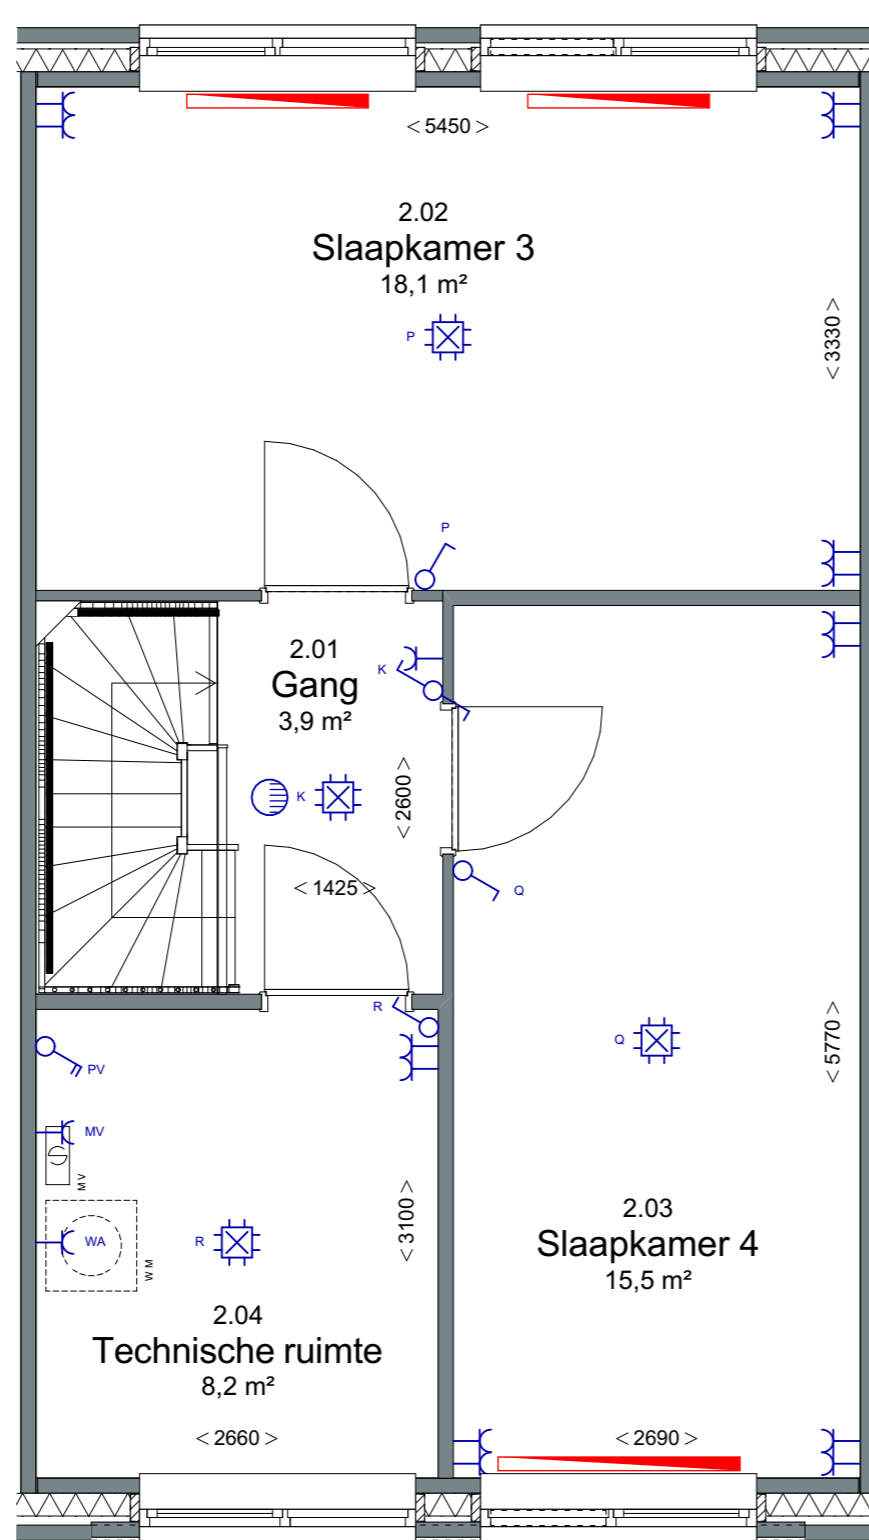

2^e verdieping

Renvooi

wanden	
isolatie	
lichte scheidingswand	
rookmelder	
aansluitpunt 1 fase, nul en beschermingscontact	
aansluitpunt CAI, niet bedraad	
aansluitpunt licht	
aansluitpunt niet bedraad	
aansluitpunt telefoon niet bedraad	
aardingspunt	
aardmat	
armatuur op wand met invoegpunt aan buitenzijde	
bel	
centraaldoos met lichtpunt	
contactdoos 1-voudig met beschermingscontact	
contactdoos 1-voudig met beschermingscontact, waterdicht	
contactdoos 2-voudig met beschermingscontact	
contactdoos 2-voudig met beschermingscontact in 2 inb.	
drukknop	
enkelpolige schakelaar met contactdoos	
schakelaar, 1-polig	
schakelaar, 2-polig	
schakelaar, serie - wissel	
schakelaar, serie	
schakelaar, wissel	
thermostaatleiding	
verdeelinrichting	
vloerverwarming	
verdeler vloerverwarming	
radiator	
radiator badkamer	
ventilatiooroster	
geïsoleerd colorbel paneel	
afzuigpunt mechanische ventilatie	

12 woningen gashouderskwartier
te Arnhem

VERKOOPTEKENING BNR 105

schaal 1:50
datum 24-04-2020