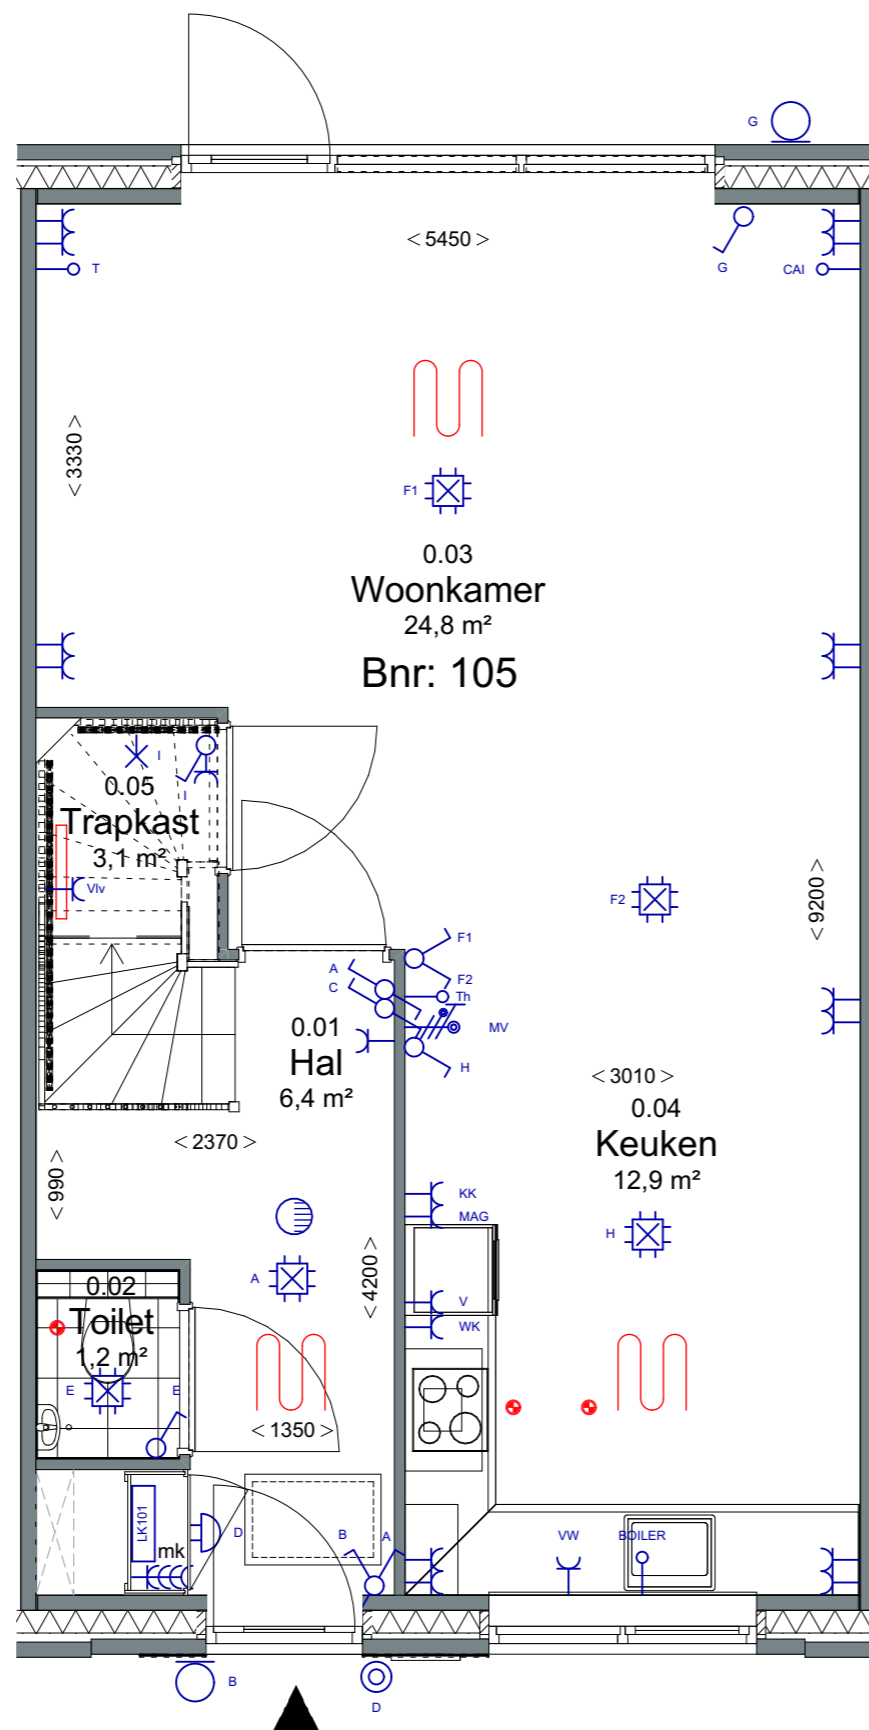

GASHOUDERS KWARTIER

Verkooptekening BNR. 105

datum: 24 - 04 - 2020

Vorgevel

Achtergevel

12 woningen gashouderskwartier
te Arnhem

VERKOOPTEKENING BNR 105

schaal 1:50
datum 24-04-2020

Doorsnede

12 woningen gashouderskwartier
te Arnhem

VERKOOPTEKENING BNR 105

schaal 1:50
datum 24-04-2020

Buiten berging:
 1 Wandlichtpunt
 1 Buitenlichtpunt nabij bergingsdeur voorzien van armatuur met schemerschakelaar
 1 Combinatie dubbele wandcontactdoos met schakelaar t.b.v. wandlichtpunt buitenberging