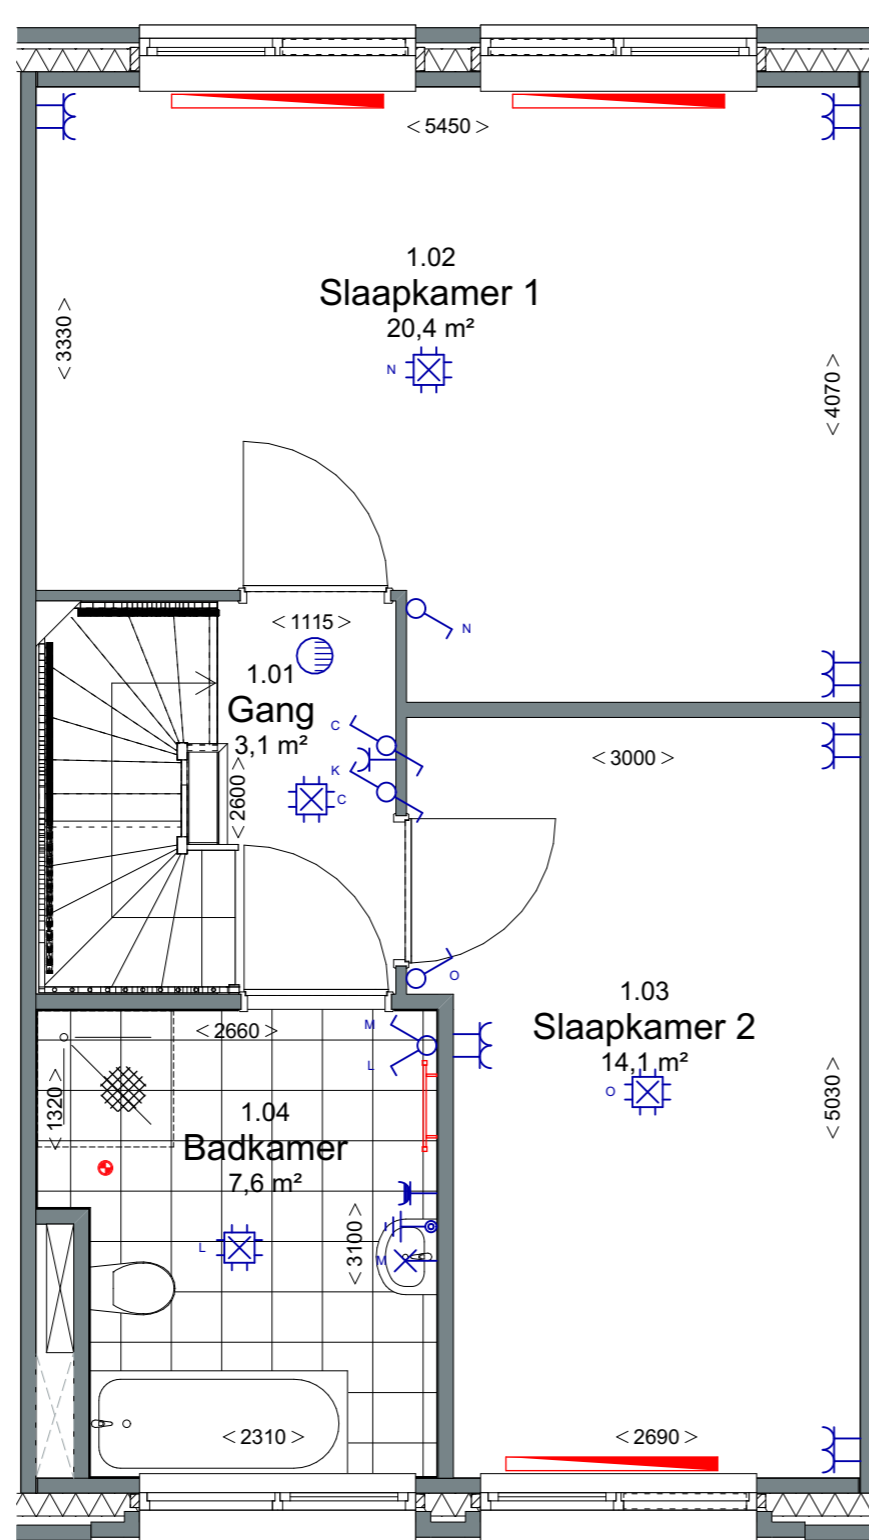

1^e verdieping

Renvooi

wanden	
isolatie	
lichte scheidingswand	
rookmelder	
aansluitpunt 1 fase, nul en beschermingscontact	
aansluitpunt CAI, niet bedraad	
aansluitpunt licht	
aansluitpunt niet bedraad	
aansluitpunt telefoon niet bedraad	
aardingspunt	
aardmat	
armatuur op wand met invoegpunt aan buitenzijde	
bel	
centraaldoos met lichtpunt	
contactdoos 1-voudig met beschermingscontact	
contactdoos 1-voudig met beschermingscontact, waterdicht	
contactdoos 2-voudig met beschermingscontact	
contactdoos 2-voudig met beschermingscontact in 2 inb.	
drukknop	
enkelpolige schakelaar met contactdoos	
schakelaar, 1-polig	
schakelaar, 2-polig	
schakelaar, serie - wissel	
schakelaar, serie	
schakelaar, wissel	
thermostaatleiding	
verdeelinrichting	
vloerverwarming	
verdeler vloerverwarming	
radiator	
radiator badkamer	
ventilatierooster	
geïsoleerd colorbel paneel	
afzuigpunt mechanische ventilatie	

12 woningen gashouderskwartier
te Arnhem

VERKOOPTEKENING BNR 105

schaal 1:50
datum 24-04-2020