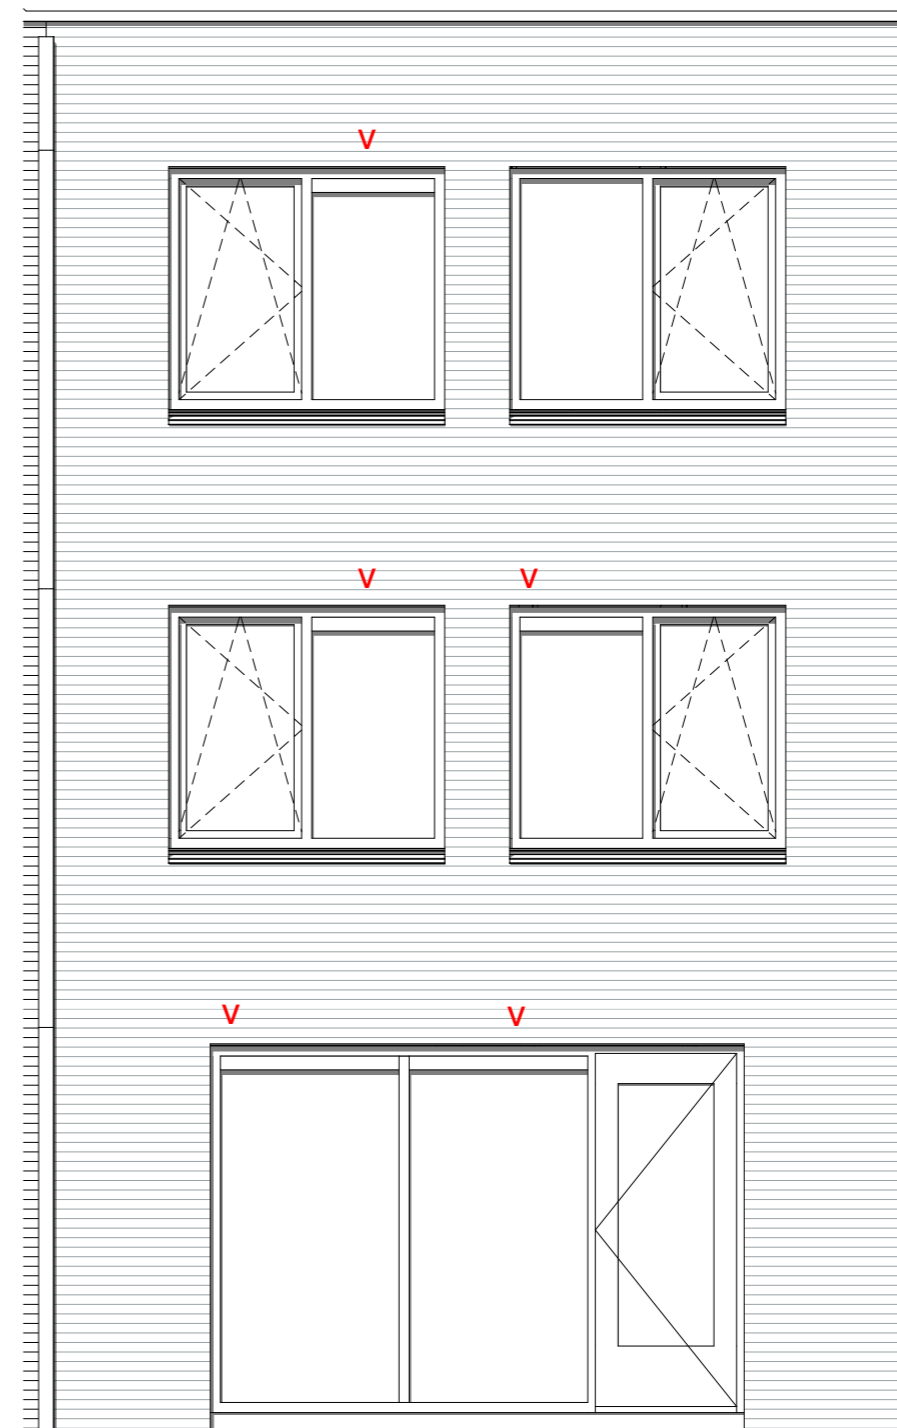

GASHOUDERS KWARTIER

Verkooptekening BNR. 105

datum: 24 - 04 - 2020

Vorgevel

Achtergevel

12 woningen gashouderskwartier
te Arnhem

VERKOOPTEKENING BNR 105

schaal 1:50
datum 24-04-2020

Doorsnede

12 woningen gashouderskwartier
te Arnhem

VERKOOPTEKENING BNR 105

schaal 1:50
datum 24-04-2020

Buiten berging:
 1 Wandlichtpunt
 1 Buitenlichtpunt nabij bergingsdeur voorzien van armatuur met schemerschakelaar
 1 Combinatie dubbele wandcontactdoos met schakelaar t.b.v. wandlichtpunt buitenberging