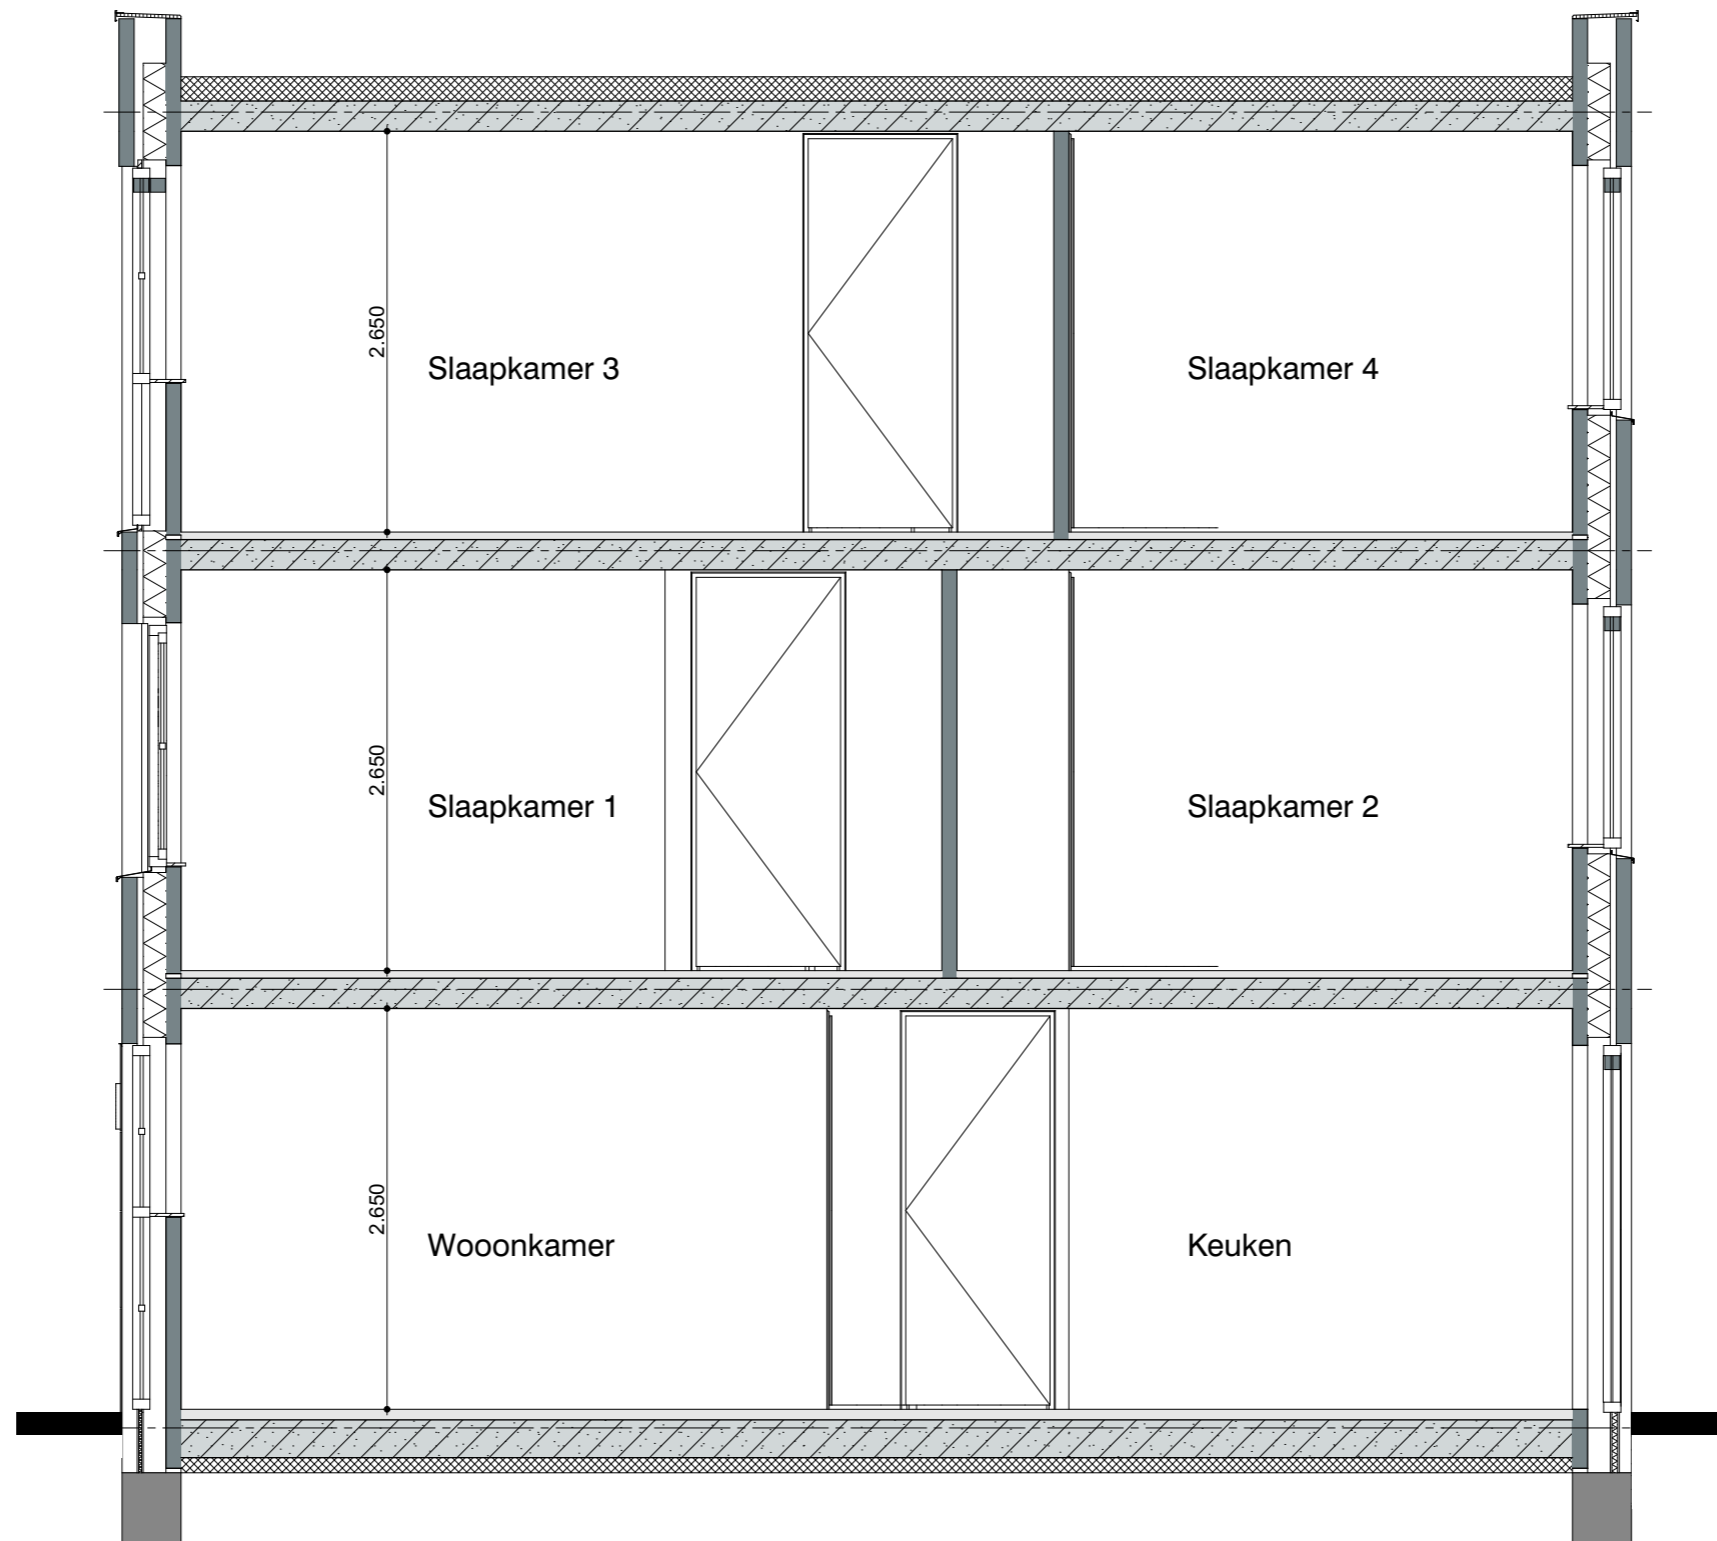

GASHOUDERS KWARTIER

Verkooptekening BNR. 105

datum: 24 - 04 - 2020

Vorgevel

Achtergevel

12 woningen gashouderskwartier
te Arnhem

VERKOOPTEKENING BNR 105

schaal 1:50
datum 24-04-2020

Doorsnede

12 woningen gashouderskwartier
te Arnhem

VERKOOPTEKENING BNR 105

schaal 1:50
datum 24-04-2020

Buiten berging:
 1 Wandlichtpunt
 1 Buitenlichtpunt nabij bergingsdeur voorzien van armatuur met schemerschakelaar
 1 Combinatie dubbele wandcontactdoos met schakelaar t.b.v. wandlichtpunt buitenberging