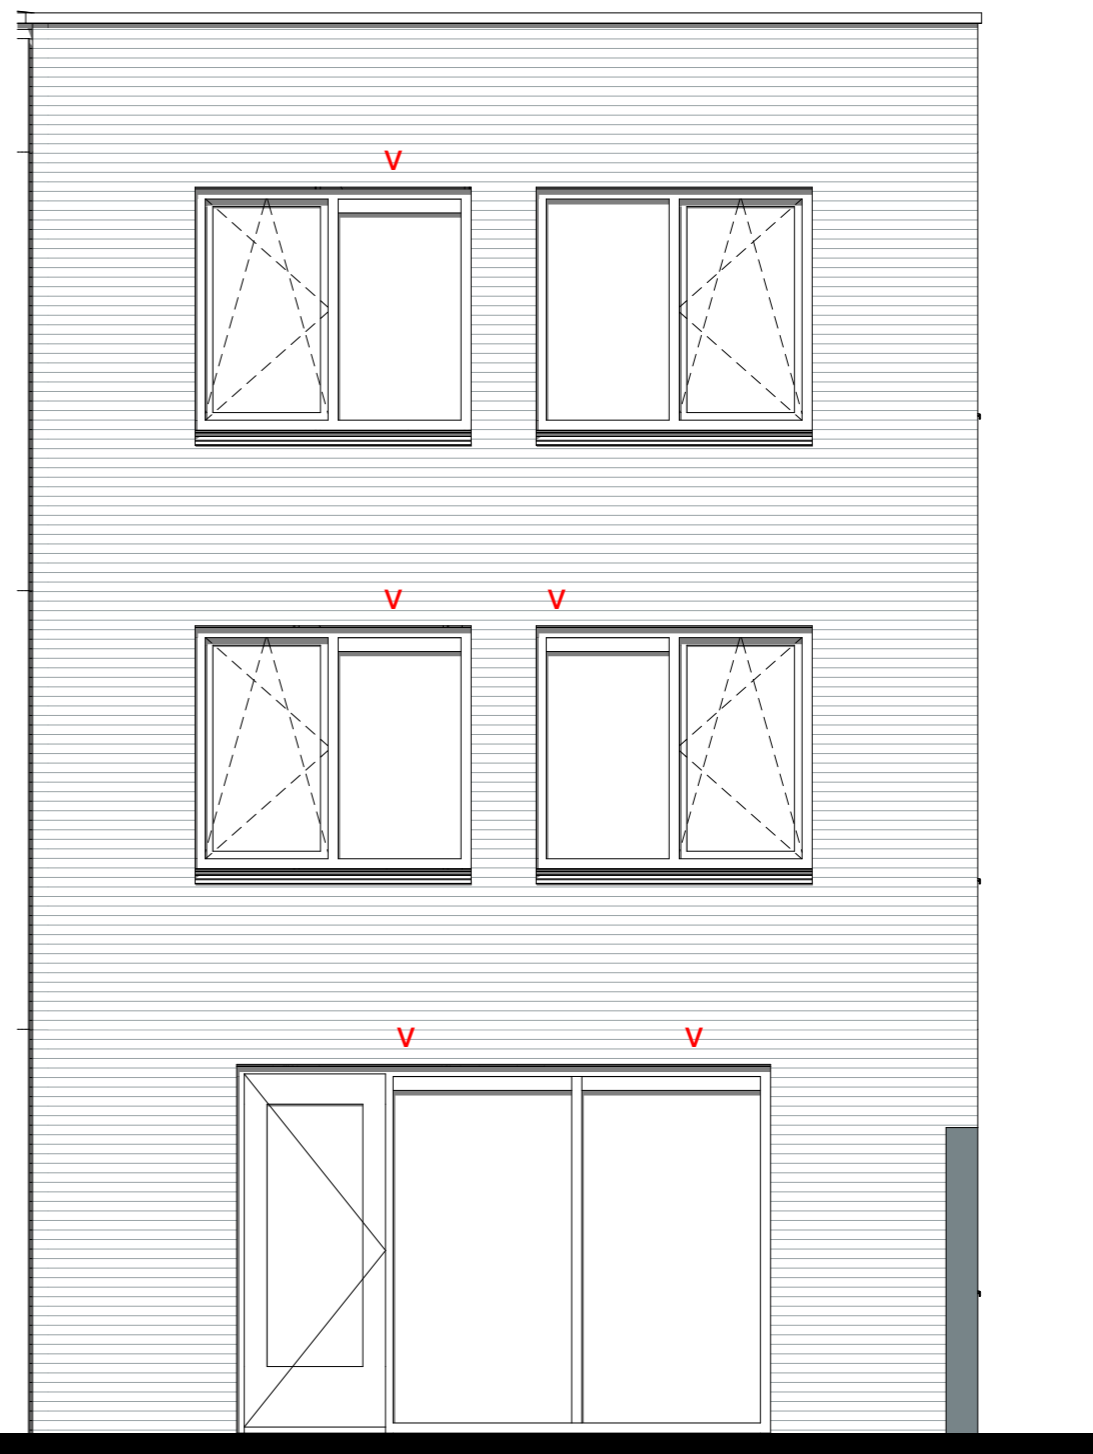

GASHOUDERS KWARTIER

Verkooptekening BNR. 95

datum: 24 - 04- 2020

Vorgevel

Achtergevel

12 woningen gashouderskwartier
te Arnhem

VERKOOPTEKENING BNR 95

schaal 1:50
datum 24-04-2020

Zijgevel

12 woningen gashouderskwartier
te Arnhem

VERKOOPTEKENING BNR 95

schaal 1:50
datum 24-04-2020

Doorsnede

12 woningen gashouderskwartier
te Arnhem

VERKOOPTEKENING BNR 95

schaal 1:50
datum 24-04-2020