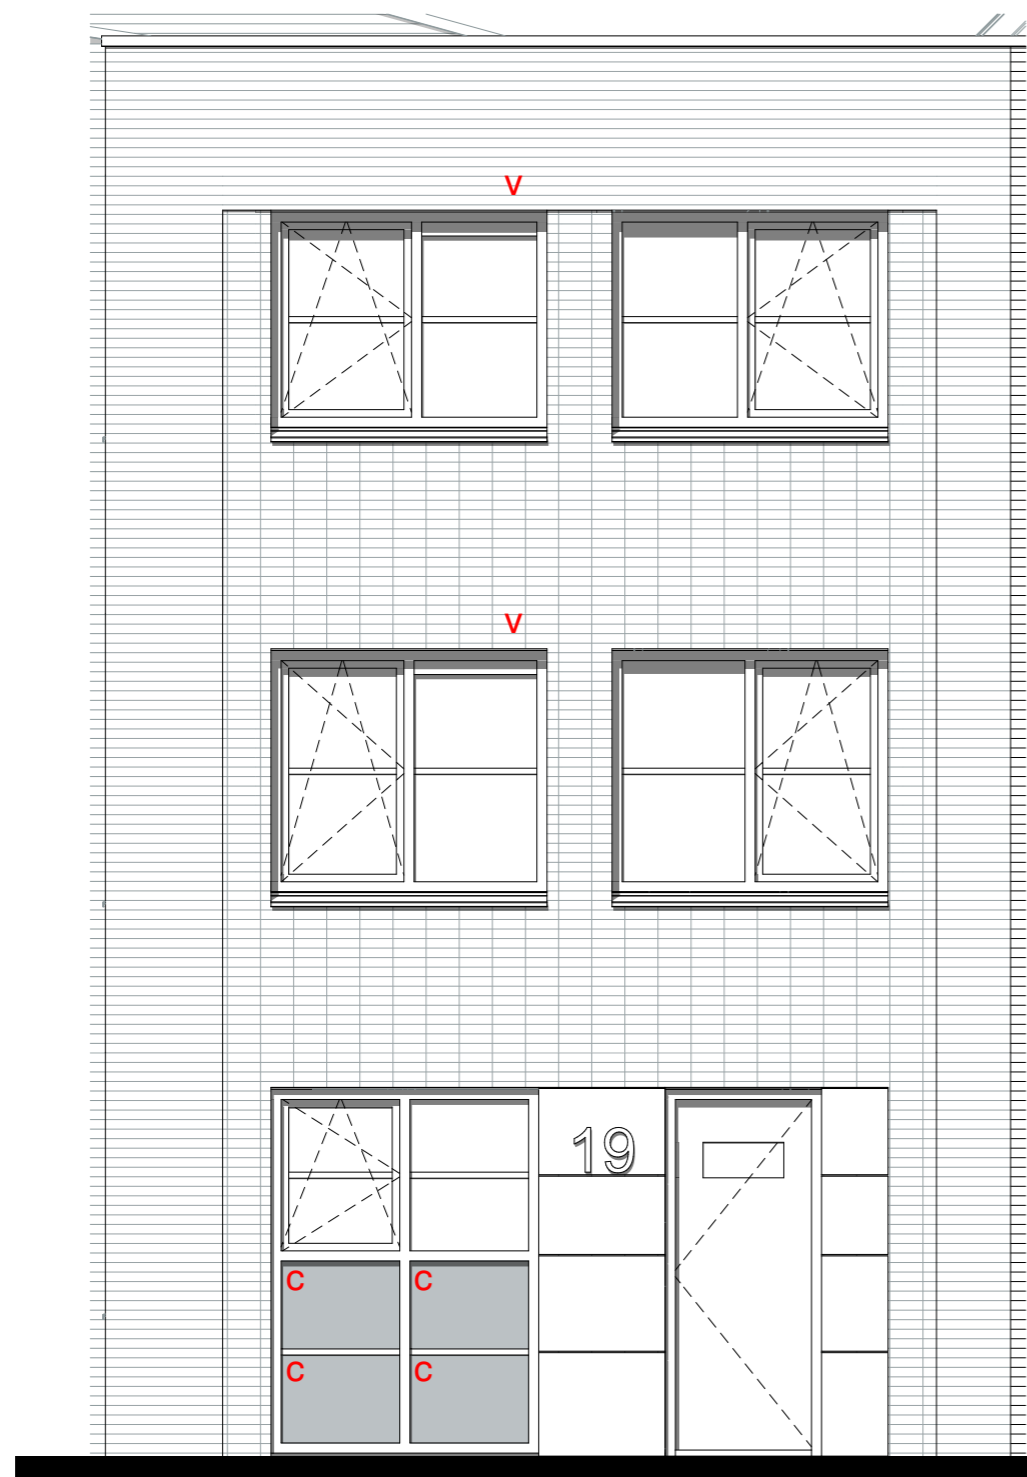

GASHOUDERS KWARTIER

Verkooptekening BNR. 95

datum: 24 - 04- 2020

Vorgevel

Achtergevel

12 woningen gashouderskwartier
te Arnhem

VERKOOPTEKENING BNR 95

schaal 1:50
datum 24-04-2020

Zijgevel

12 woningen gashouderskwartier
te Arnhem

VERKOOPTEKENING BNR 95

schaal 1:50
datum 24-04-2020

Doorsnede

12 woningen gashouderskwartier
te Arnhem

VERKOOPTEKENING BNR 95

schaal 1:50
datum 24-04-2020