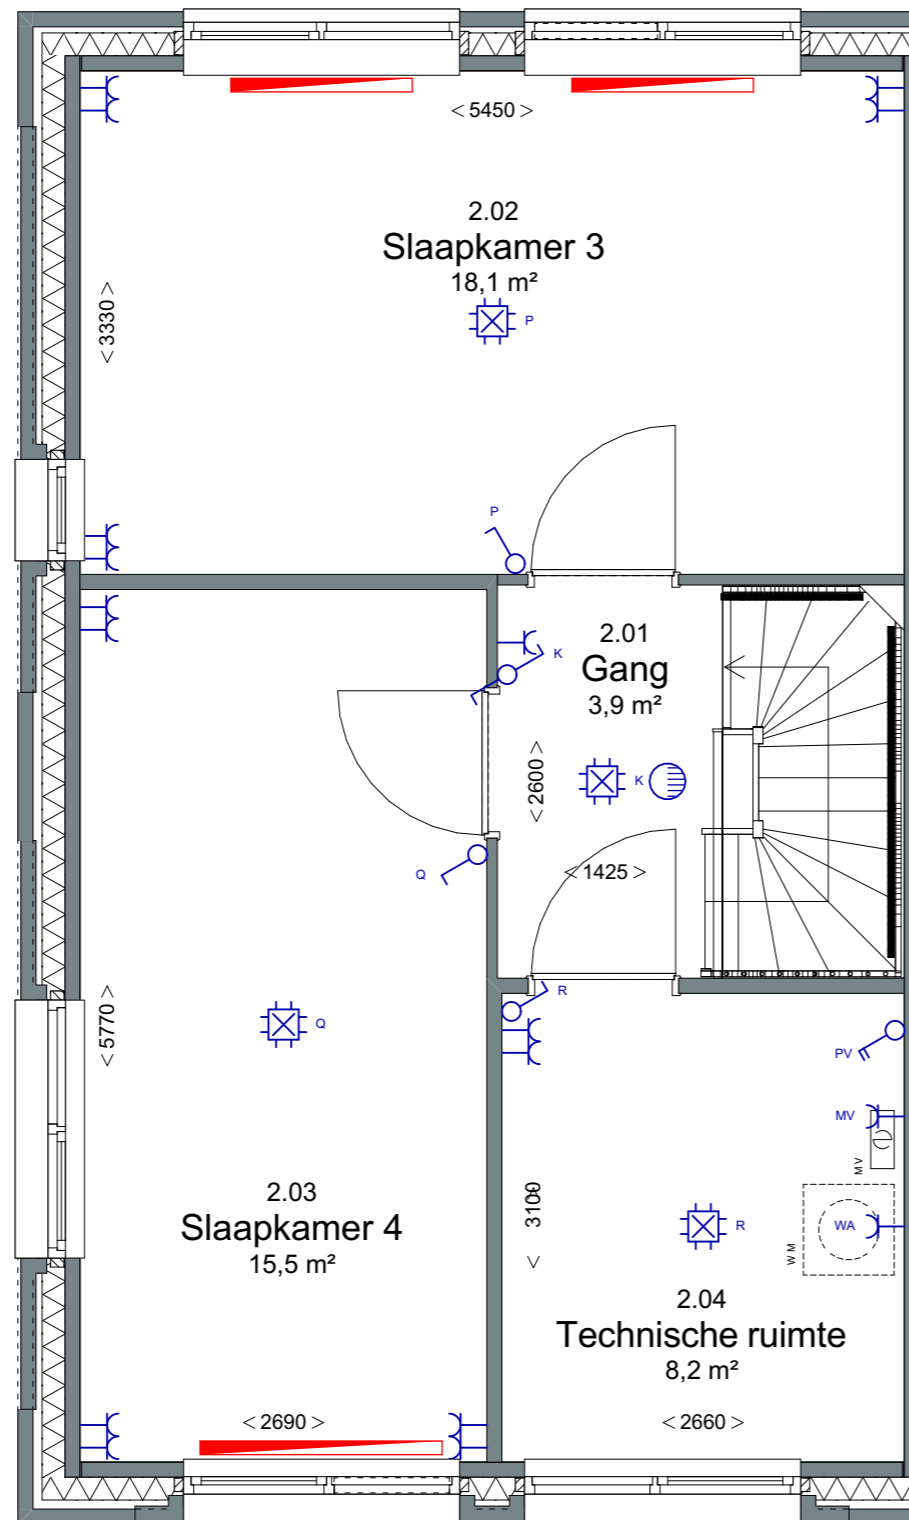

2^e verdieping

Renvooi

- wanden
- isolatie
- lichte scheidingswand
- rookmelder
- aansluitpunt 1 fase, nul en beschermingscontact
- aansluitpunt CAI, niet bedraad
- aansluitpunt licht
- aansluitpunt niet bedraad
- aansluitpunt telefoon niet bedraad
- aardingspunt
- aardmat
- armatuur op wand met invoegpunt aan buitenzijde
- bel
- centraaldoos met lichtpunt
- contactdoos 1-voudig met beschermingscontact
- contactdoos 1-voudig met beschermingscontact, waterdicht
- contactdoos 2-voudig met beschermingscontact
- contactdoos 2-voudig met beschermingscontact in 2 inb.
- drukknop
- enkelpolige schakelaar met contactdoos
- schakelaar, 1-polig
- schakelaar, 2-polig
- schakelaar, serie - wissel
- schakelaar, serie
- schakelaar, wissel
- thermostaatleiding
- verdeelinrichting
- vloerverwarming
- verdeler vloerverwarming
- radiator
- radiator badkamer
- ventilatiooroster
- geïsoleerd colorbel paneel
- afzuigpunt mechanische ventilatie

12 woningen gashouderskwartier
te Arnhem

VERKOOPTEKENING BNR 95

schaal 1:50
datum 24-04-2020