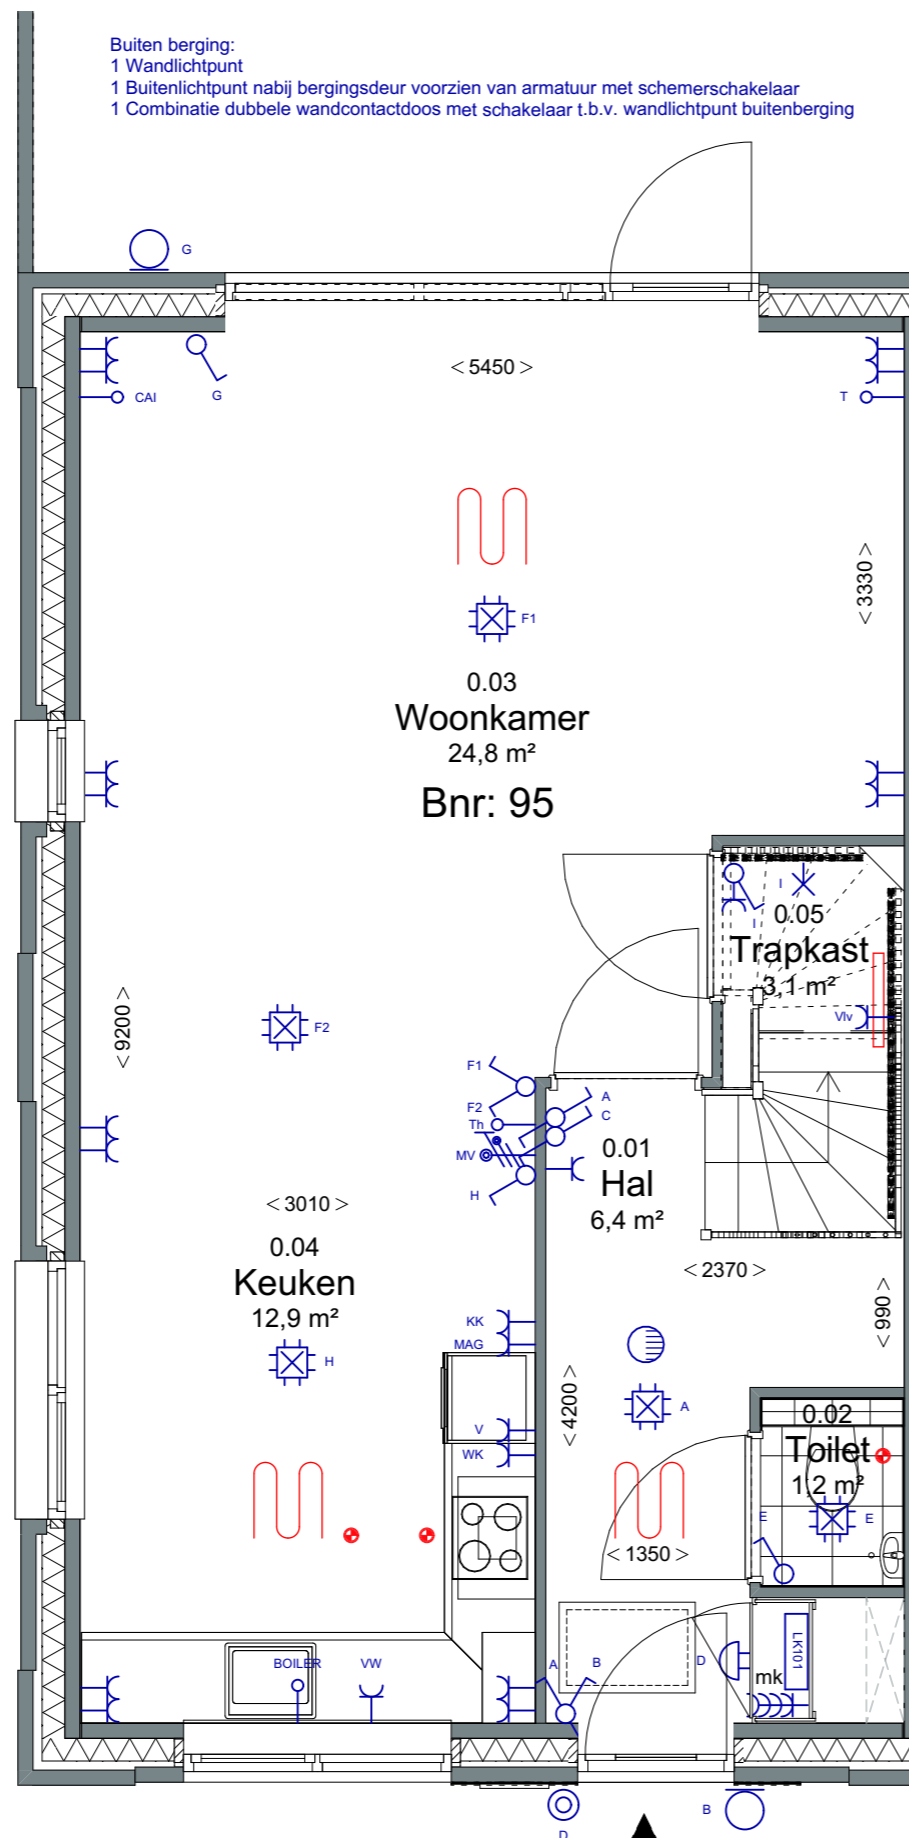

Buiten berging:
1 Wandlichtpunt
1 Buitenlichtpunt nabij bergingsdeur voorzien van armatuur met schemerschakelaar
1 Combinatie dubbele wandcontactdoos met schakelaar t.b.v. wandlichtpunt buitenberging

Begane grond

Renvooi

- wanden
- isolatie
- lichte scheidingswand
- rookmelder
- aansluitpunt 1 fase, nul en beschermingscontact
- aansluitpunt CAI, niet bedraad
- aansluitpunt licht
- aansluitpunt niet bedraad
- aansluitpunt telefoon niet bedraad
- aardingspunt
- aardmat
- armatuur op wand met invoegpunt aan buitenzijde
- bel
- centraaldoos met lichtpunt
- contactdoos 1-voudig met beschermingscontact
- contactdoos 1-voudig met beschermingscontact, waterdicht
- contactdoos 2-voudig met beschermingscontact
- contactdoos 2-voudig met beschermingscontact in 2 inb.
- drukknop
- enkelpolige schakelaar met contactdoos
- schakelaar, 1-polig
- schakelaar, 2-polig
- schakelaar, serie - wissel
- schakelaar, serie
- schakelaar, wissel
- thermostaatleiding
- verdeelinrichting
- vloerverwarming
- verdeler vloerverwarming
- radiator
- radiator badkamer
- ventilatioerooster
- geïsoleerd colorbel paneel
- afzuigpunt mechanische ventilatie