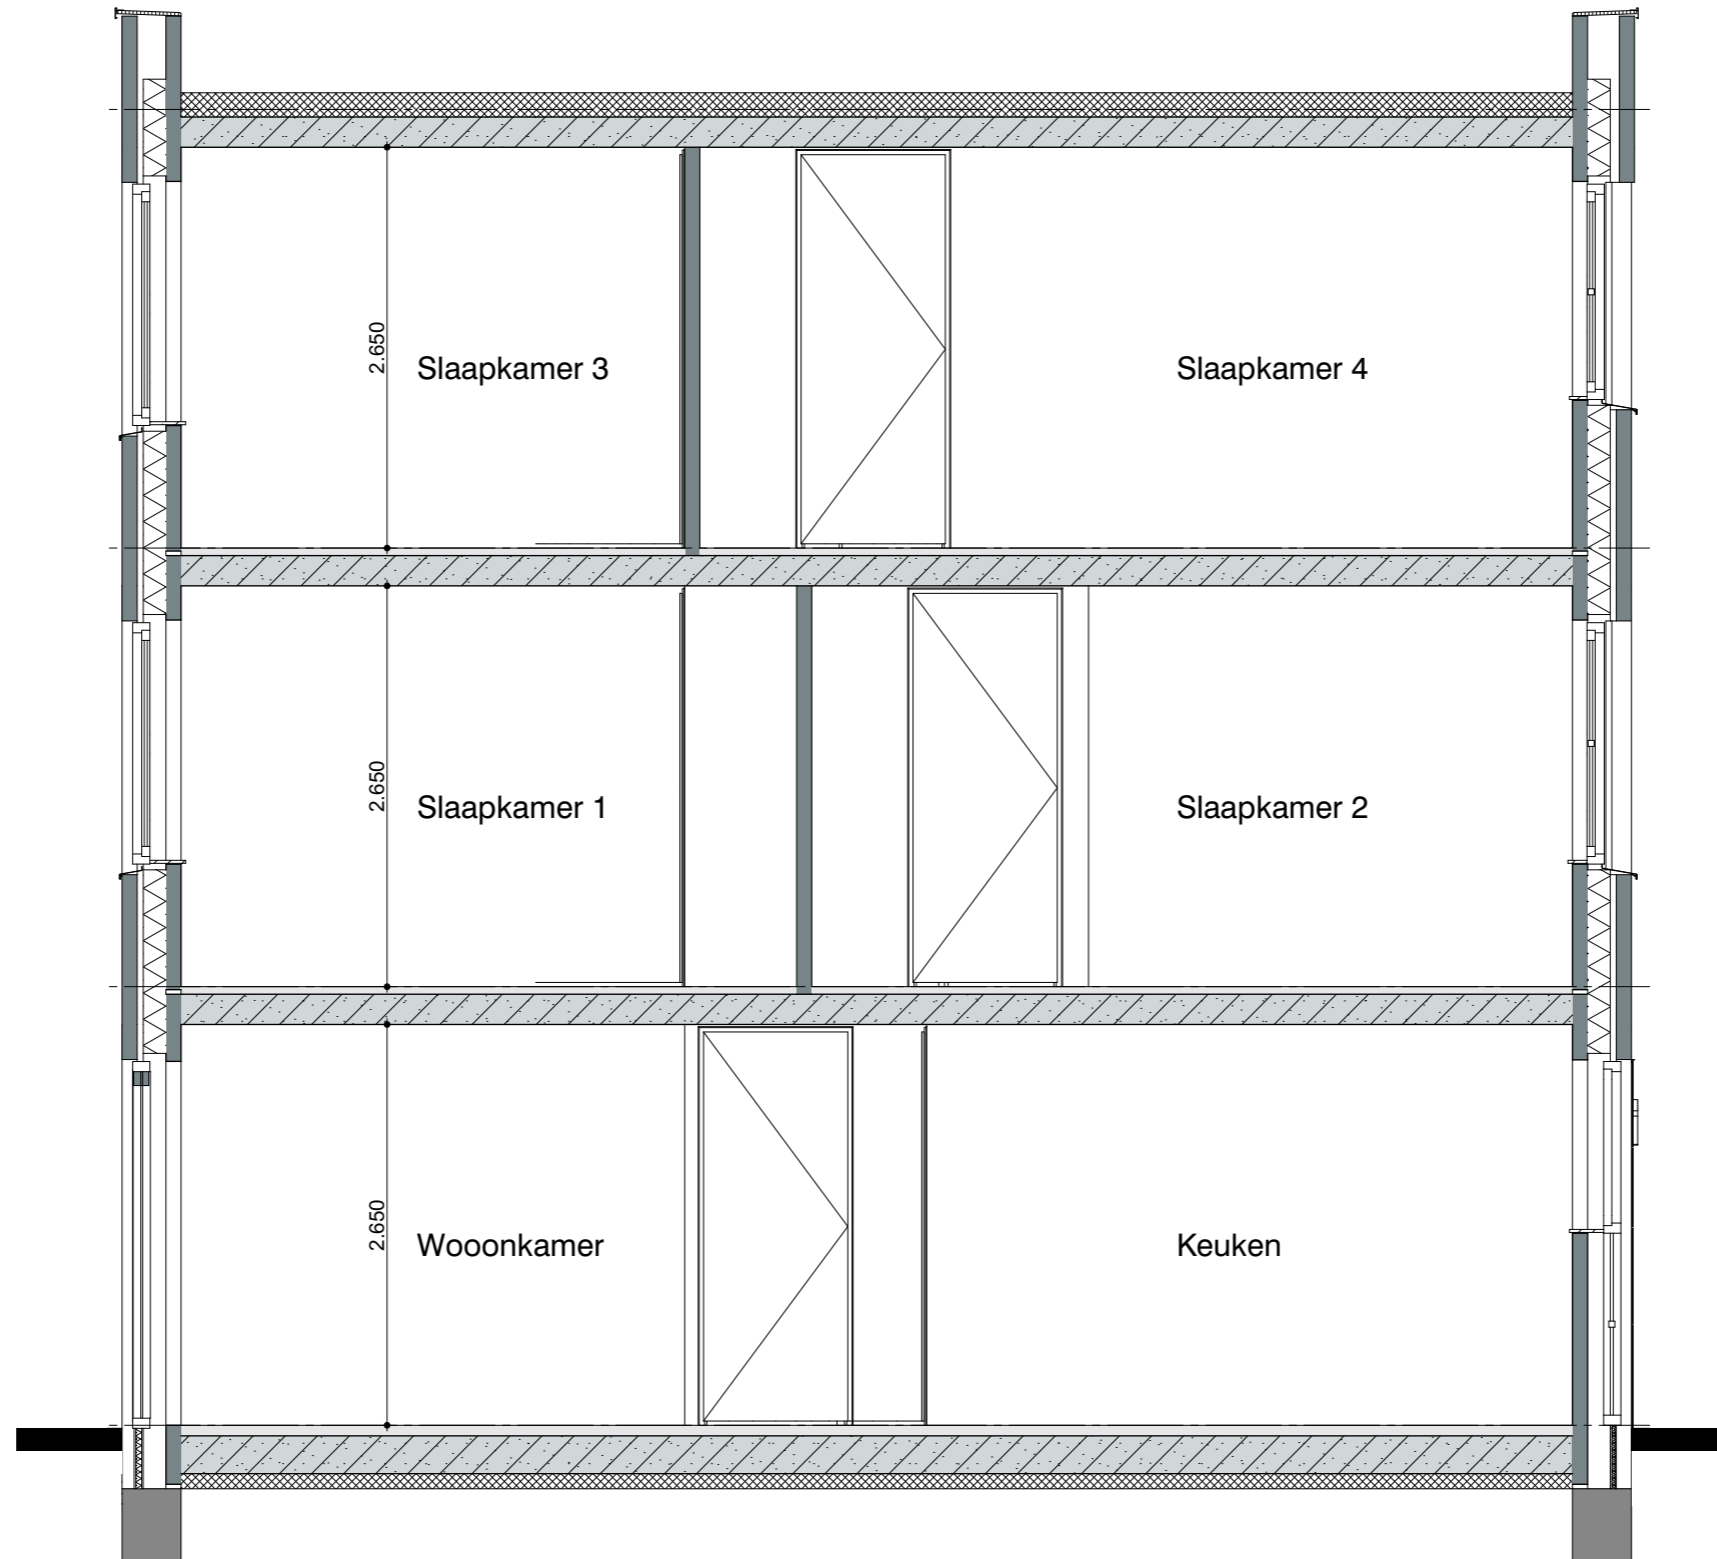

GASHOUDERS KWARTIER

Verkooptekening BNR. 95

datum: 24 - 04- 2020

Vorgevel

Achtergevel

12 woningen gashouderskwartier
te Arnhem

VERKOOPTEKENING BNR 95

schaal 1:50
datum 24-04-2020

Zijgevel

12 woningen gashouderskwartier
te Arnhem

VERKOOPTEKENING BNR 95

schaal 1:50
datum 24-04-2020

Doorsnede

12 woningen gashouderskwartier
te Arnhem

VERKOOPTEKENING BNR 95

schaal 1:50
datum 24-04-2020