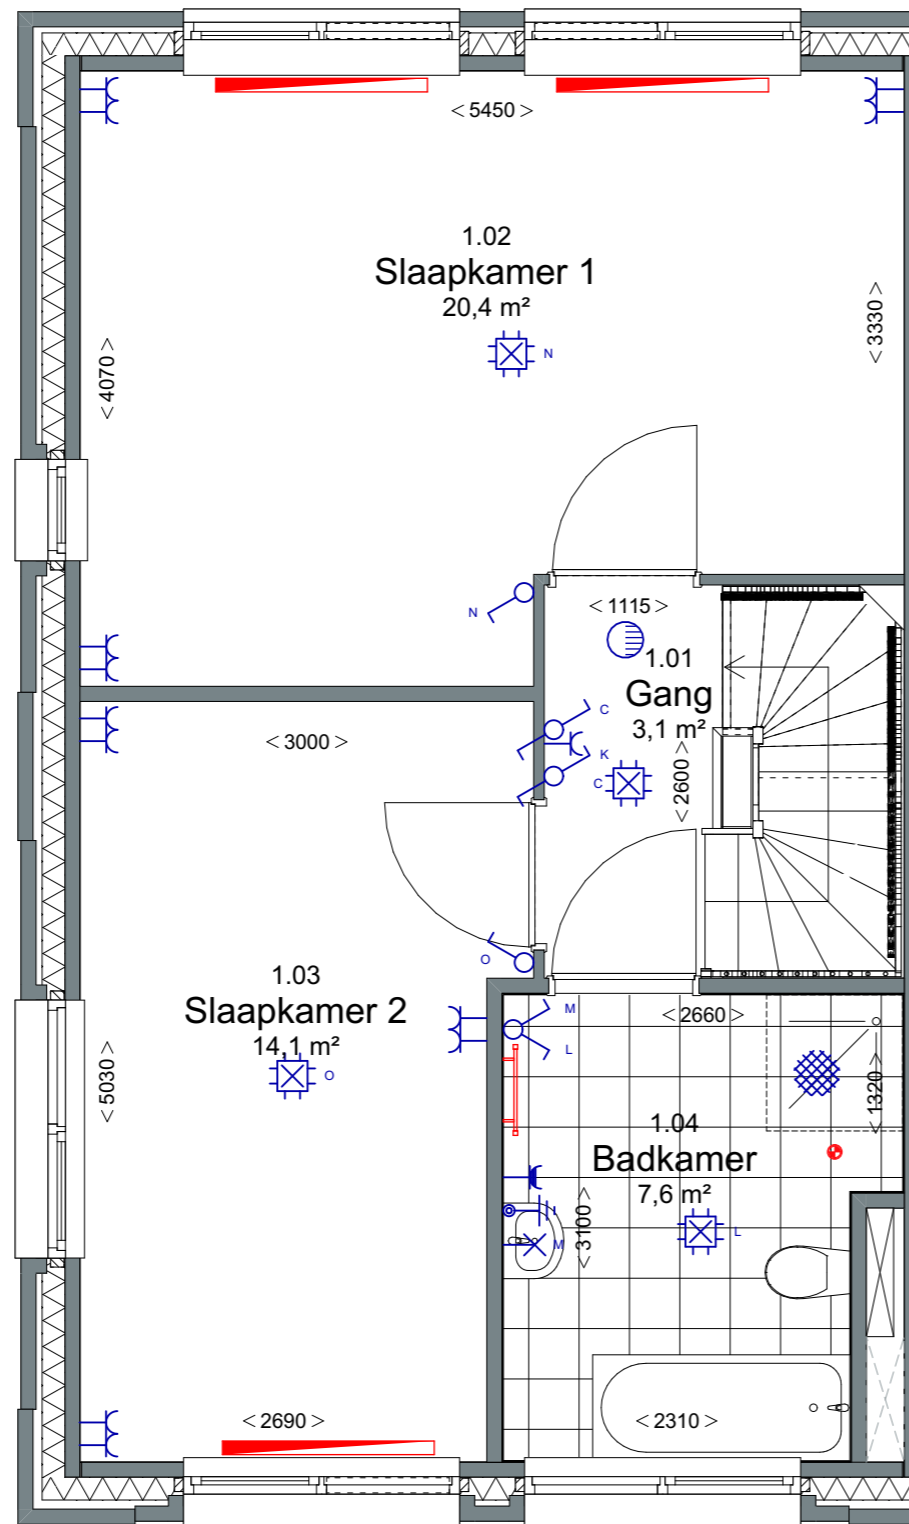

Begane grond

Renvooi

- wanden
- isolatie
- lichte scheidingswand
- rookmelder
- aansluitpunt 1 fase, nul en beschermingscontact
- aansluitpunt CAI, niet bedraad
- aansluitpunt licht
- aansluitpunt niet bedraad
- aansluitpunt telefoon niet bedraad
- aardingspunt
- aardmat
- armatuur op wand met invoegpunt aan buitenzijde
- bel
- centraaldoos met lichtpunt
- contactdoos 1-voudig met beschermingscontact
- contactdoos 1-voudig met beschermingscontact, waterdicht
- contactdoos 2-voudig met beschermingscontact
- contactdoos 2-voudig met beschermingscontact in 2 inb.
- drukknop
- enkelpolige schakelaar met contactdoos
- schakelaar, 1-polig
- schakelaar, 2-polig
- schakelaar, serie - wissel
- schakelaar, serie
- schakelaar, wissel
- thermostaatleiding
- verdeelinrichting
- vloerverwarming
- verdeler vloerverwarming
- radiator
- radiator badkamer
- ventilatioerooster
- geïsoleerd colorbel paneel
- afzuigpunt mechanische ventilatie

12 woningen gashouderskwartier
 te Arnhem

VERKOOPTEKENING BNR 95

schaal 1:50
 datum 24-04-2020

1^e verdieping

Renvooi

wanden	
isolatie	
lichte scheidingswand	
rookmelder	
aansluitpunt 1 fase, nul en beschermingscontact	
aansluitpunt CAI, niet bedraad	
aansluitpunt licht	
aansluitpunt niet bedraad	
aansluitpunt telefoon niet bedraad	
aardingspunt	
aardmat	
armatuur op wand met invoegpunt aan buitenzijde	
bel	
centraaldoos met lichtpunt	
contactdoos 1-voudig met beschermingscontact	
contactdoos 1-voudig met beschermingscontact, waterdicht	
contactdoos 2-voudig met beschermingscontact	
contactdoos 2-voudig met beschermingscontact in 2 inb.	
drukknop	
enkelpolige schakelaar met contactdoos	
schakelaar, 1-polig	
schakelaar, 2-polig	
schakelaar, serie - wissel	
schakelaar, serie	
schakelaar, wissel	
thermostaatleiding	
verdeelinrichting	
vloerverwarming	
verdeler vloerverwarming	
radiator	
radiator badkamer	
ventilatioerooster	
geïsoleerd colorbel paneel	
afzuigpunt mechanische ventilatie	