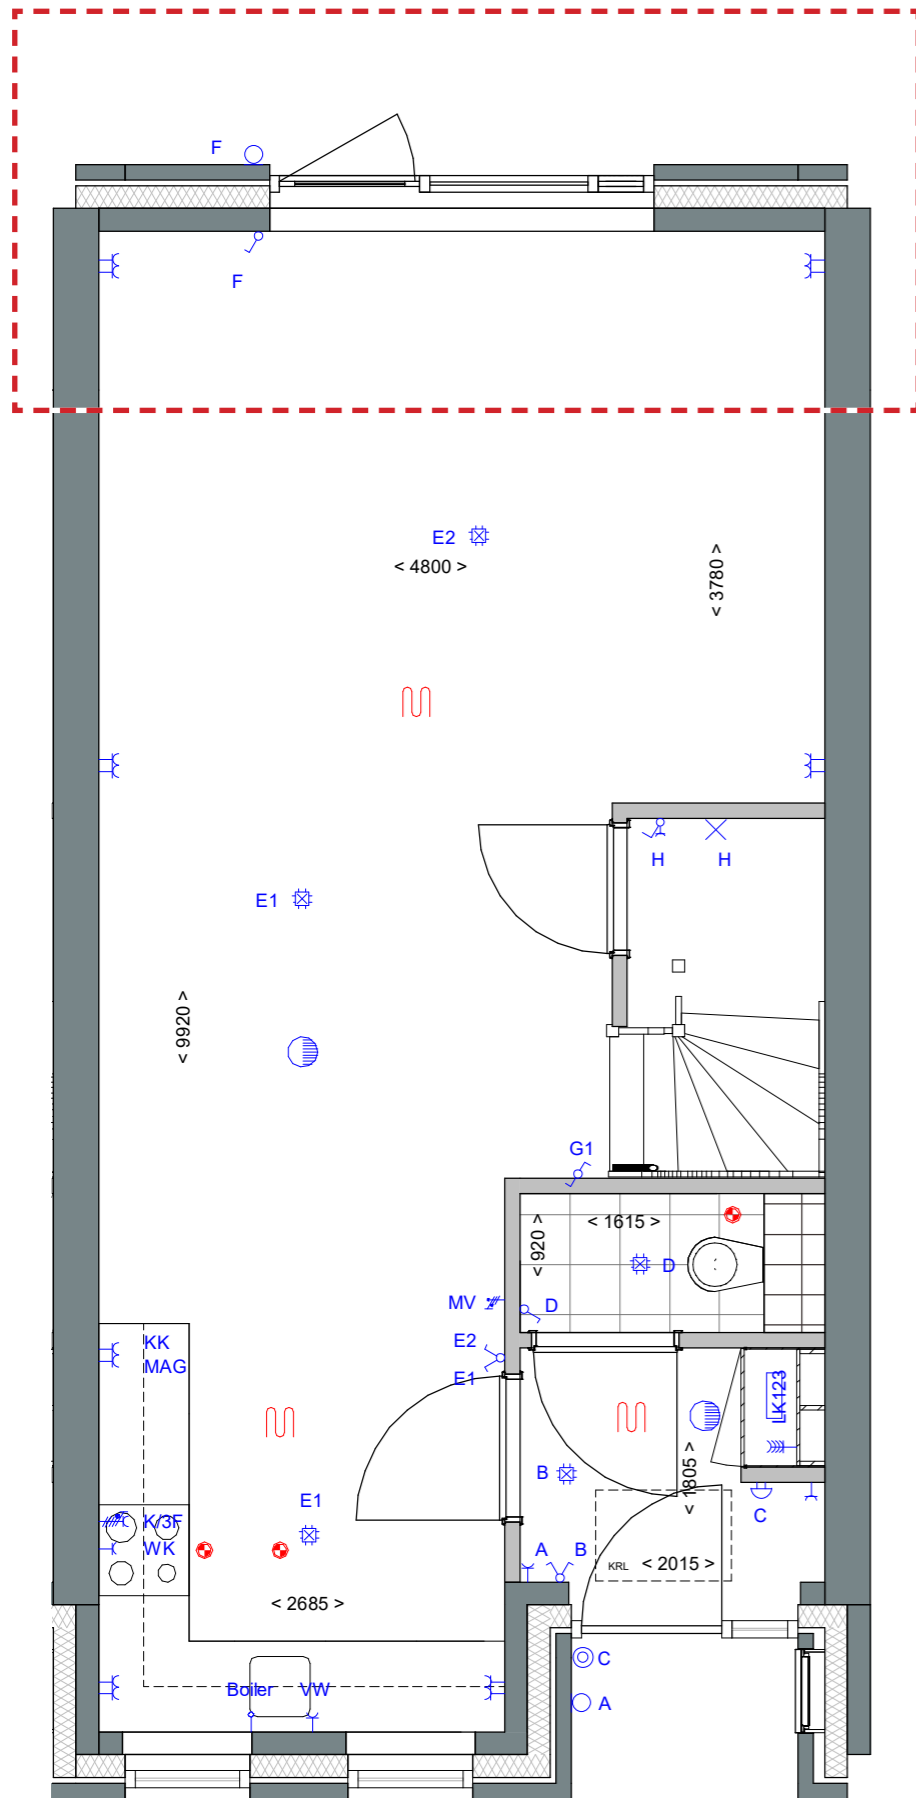

# **GASHOUDERS KWARTIER**

Verkooptekening opties bouwnummer 138 t/m 141

datum: 24 - 04 - 2020

uitbouw 1.2m

uitbouw 2.4m

**Renvooi**

- wanden
- isolatie
- lichte scheidingswand
- ventilatioerooster
- rookmelder
- aansluitpunt 1 fase, nul en beschermingscontact
- aansluitpunt CAI, niet bedraad
- aansluitpunt licht
- aansluitpunt niet bedraad
- aansluitpunt telefoon niet bedraad
- aardingspunt
- aardmat
- armatuur op wand met invoegpunt aan buitenzijde
- bel
- centraaldoos met lichtpunt
- contactdoos 1-voudig met beschermingscontact
- contactdoos 1-voudig met beschermingscontact, waterdicht
- contactdoos 2-voudig met beschermingscontact
- contactdoos 2-voudig met beschermingscontact in 2 inb.
- drukknoop
- enkelpolige schakelaar met contactdoos
- schakelaar, 1-polig
- schakelaar, 2-polig
- schakelaar, serie - wissel
- schakelaar, serie
- schakelaar, wissel
- thermostaatleiding
- verdeelinrichting
- mechanische ventilatie ventielen
- vloerverwarming
- verdeler vloerverwarming
- radiator
- radiator badkamer

**Afkortingen**

- hwa hemelwaterafvoer
- mk meterkast
- KRL kruipluik
- wm opstelplaats wasmachine

19 woningen gashouderskwartier  
te Arnhem  
VERKOOPTEKENING OPTIES  
schaal 1:50  
datum 24-04-2020