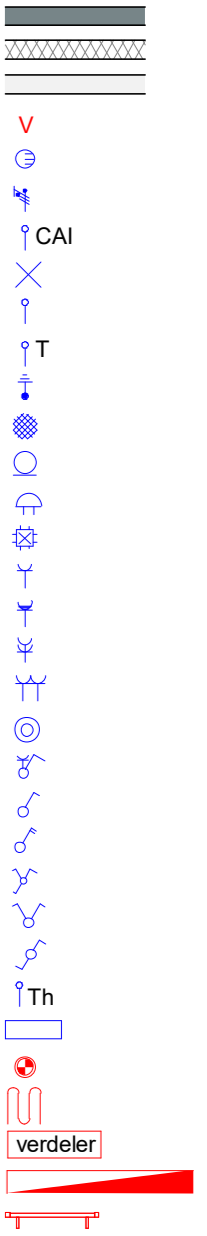

# **GASHOUDERS KWARTIER**

Verkooptekening opties bouwnummer 138 t/m 141

datum: 24 - 04 - 2020

uitbouw 1.2m

uitbouw 2.4m

**Renvooi**

- wanden
- isolatie
- lichte scheidingswand
- ventilatioerooster
- rookmelder
- aansluitpunt 1 fase, nul en beschermingscontact
- aansluitpunt CAI, niet bedraad
- aansluitpunt licht
- aansluitpunt niet bedraad
- aansluitpunt telefoon niet bedraad
- aardingspunt
- aardmat
- armatuur op wand met invoegpunt aan buitenzijde
- bel
- centraaldoos met lichtpunt
- contactdoos 1-voudig met beschermingscontact
- contactdoos 1-voudig met beschermingscontact, waterdicht
- contactdoos 2-voudig met beschermingscontact
- contactdoos 2-voudig met beschermingscontact in 2 inb.
- drukknoop
- enkelpolige schakelaar met contactdoos
- schakelaar, 1-polig
- schakelaar, 2-polig
- schakelaar, serie - wissel
- schakelaar, serie
- schakelaar, wissel
- thermostaatleiding
- verdeelinrichting
- mechanische ventilatie ventielen
- vloerverwarming
- verdeler vloerverwarming
- radiator
- radiator badkamer

**Afkortingen**

- hwa hemelwaterafvoer
- mk meterkast
- KRL kruipluik
- wm opstelplaats wasmachine

19 woningen gashouderskwartier  
te Arnhem  
VERKOOPTEKENING OPTIES  
schaal 1:50  
datum 24-04-2020

# zolderindeling

## Afkortingen

- hwa hemelwaterafvoer
- mk meterkast
- KRL kruipluik
- wm opstelplaats wasmachine

19 woningen gashouderskwartier  
te Arnhem

VERKOOPTEKENING OPTIES

schaal 1:50  
datum 24-04-2020

dubbele deur