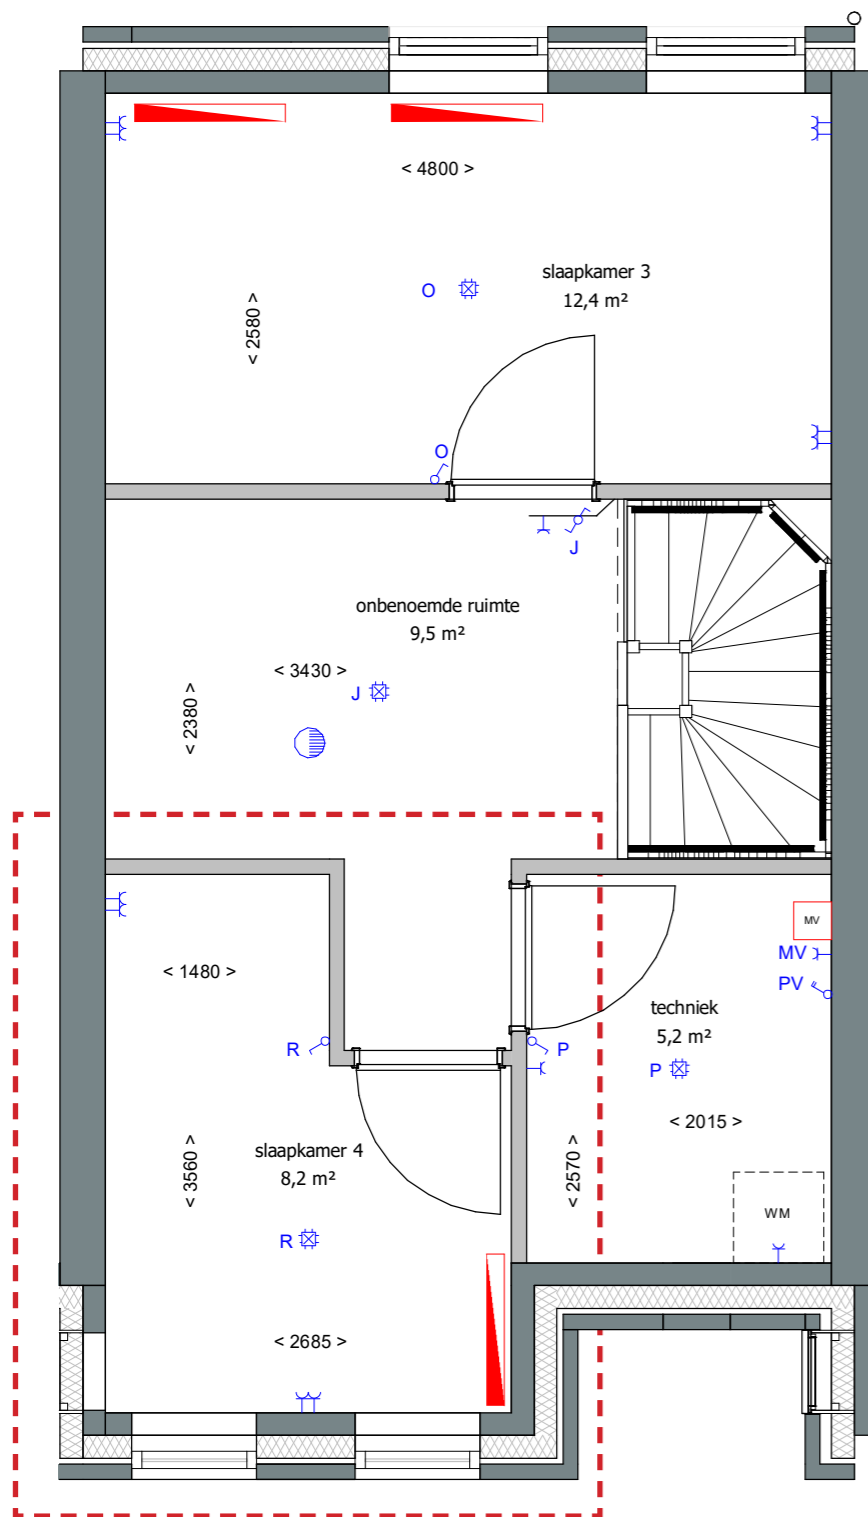

zolderindeling

Renvooi

- wanden
- isolatie
- lichte scheidingswand
- ventilatirooster
- rookmelder
- aansluitpunt 1 fase, nul en beschermingscontact
- aansluitpunt CAI, niet bedraad
- aansluitpunt licht
- aansluitpunt niet bedraad
- aansluitpunt telefoon niet bedraad
- aardingspunt
- aardmat
- armatuur op wand met invoegpunt aan buitenzijde
- bel
- centraaldoos met lichtpunt
- contactdoos 1-voudig met beschermingscontact
- contactdoos 1-voudig met beschermingscontact, waterdicht
- contactdoos 2-voudig met beschermingscontact
- contactdoos 2-voudig met beschermingscontact in 2 inb.
- drukknop
- enkelpolige schakelaar met contactdoos
- schakelaar, 1-polig
- schakelaar, 2-polig
- schakelaar, serie - wissel
- schakelaar, serie
- schakelaar, wissel
- thermostaatleiding
- verdeelinrichting
- mechanische ventilatie ventielen
- vloerverwarming
- verdeler vloerverwarming
- radiator
- radiator badkamer

Afkortingen

- hwa hemelwaterafvoer
- mk meterkast
- KRL kruipluik
- wm opstelplaats wasmachine

19 woningen gashouderskwartier
te Arnhem

VERKOOPTEKENING OPTIES

schaal 1:50
datum 24-04-2020