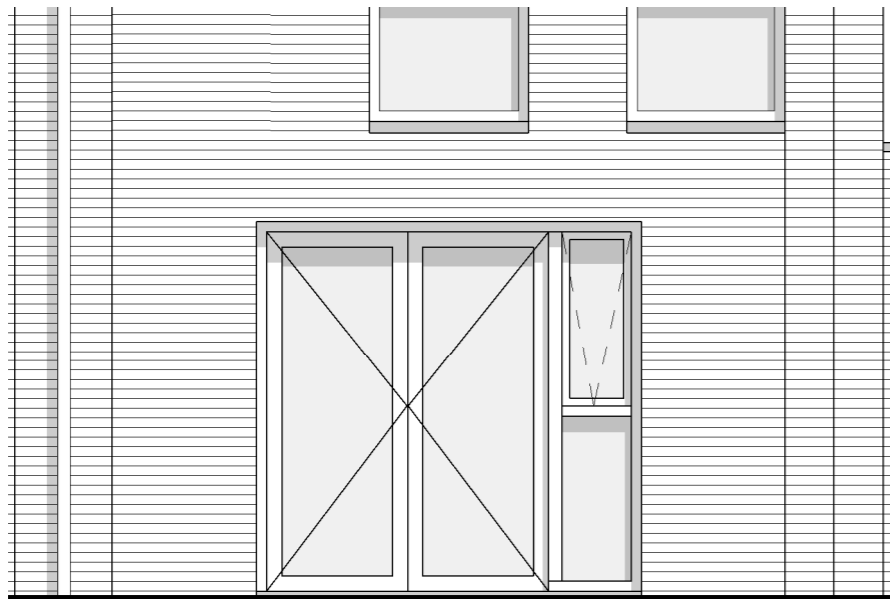

## Afkortingen

- hwa hemelwaterafvoer
- mk meterkast
- KRL kruipluik
- wm opstelplaats wasmachine

19 woningen gashouderskwartier  
te Arnhem

VERKOOPTEKENING OPTIES

schaal 1:50  
datum 24-04-2020

dubbele deur