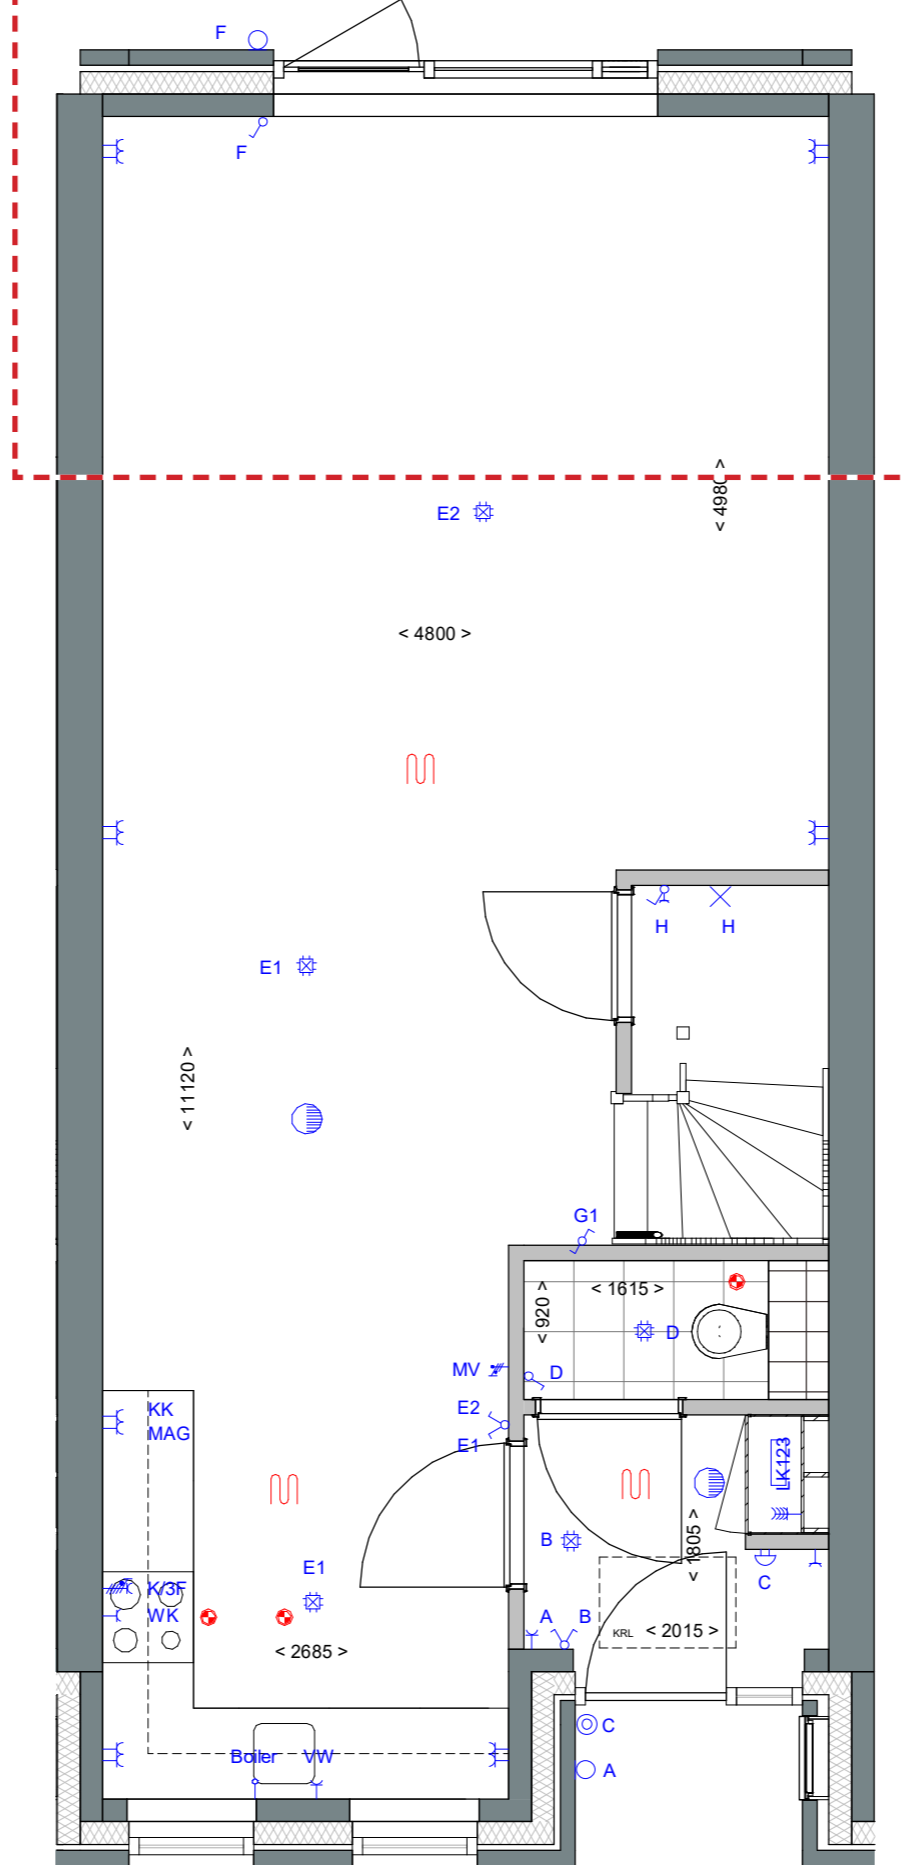

# **GASHOUDERS KWARTIER**

Verkooptekening opties bouwnummer 138 t/m 141

datum: 24 - 04 - 2020

uitbouw 1.2m

uitbouw 2.4m

**Renvooi**

- wanden
- isolatie
- lichte scheidingswand
- ventilatioerooster
- rookmelder
- aansluitpunt 1 fase, nul en beschermingscontact
- aansluitpunt CAI, niet bedraad
- aansluitpunt licht
- aansluitpunt niet bedraad
- aansluitpunt telefoon niet bedraad
- aardingspunt
- aardmat
- armatuur op wand met invoegpunt aan buitenzijde
- bel
- centraaldoos met lichtpunt
- contactdoos 1-voudig met beschermingscontact
- contactdoos 1-voudig met beschermingscontact, waterdicht
- contactdoos 2-voudig met beschermingscontact
- contactdoos 2-voudig met beschermingscontact in 2 inb.
- drukknoop
- enkelpolige schakelaar met contactdoos
- schakelaar, 1-polig
- schakelaar, 2-polig
- schakelaar, serie - wissel
- schakelaar, serie
- schakelaar, wissel
- thermostaatleiding
- verdeelinrichting
- mechanische ventilatie ventielen
- vloerverwarming
- verdeler vloerverwarming
- radiator
- radiator badkamer

**Afkortingen**

- hwa hemelwaterafvoer
- mk meterkast
- KRL kruipluik
- wm opstelplaats wasmachine

19 woningen gashouderskwartier  
te Arnhem  
VERKOOPTEKENING OPTIES  
schaal 1:50  
datum 24-04-2020