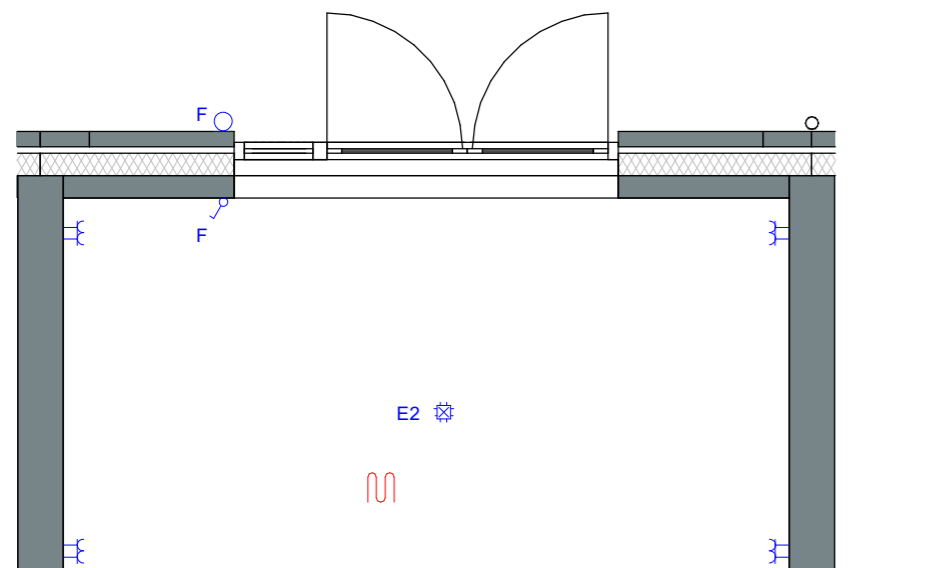

## Afkortingen

- hwa hemelwaterafvoer
- mk meterkast
- KRL kruipluik
- wm opstelplaats wasmachine

19 woningen gashouderskwartier  
te Arnhem

VERKOOPTEKENING OPTIES

schaal 1:50  
datum 24-04-2020

dubbele deur