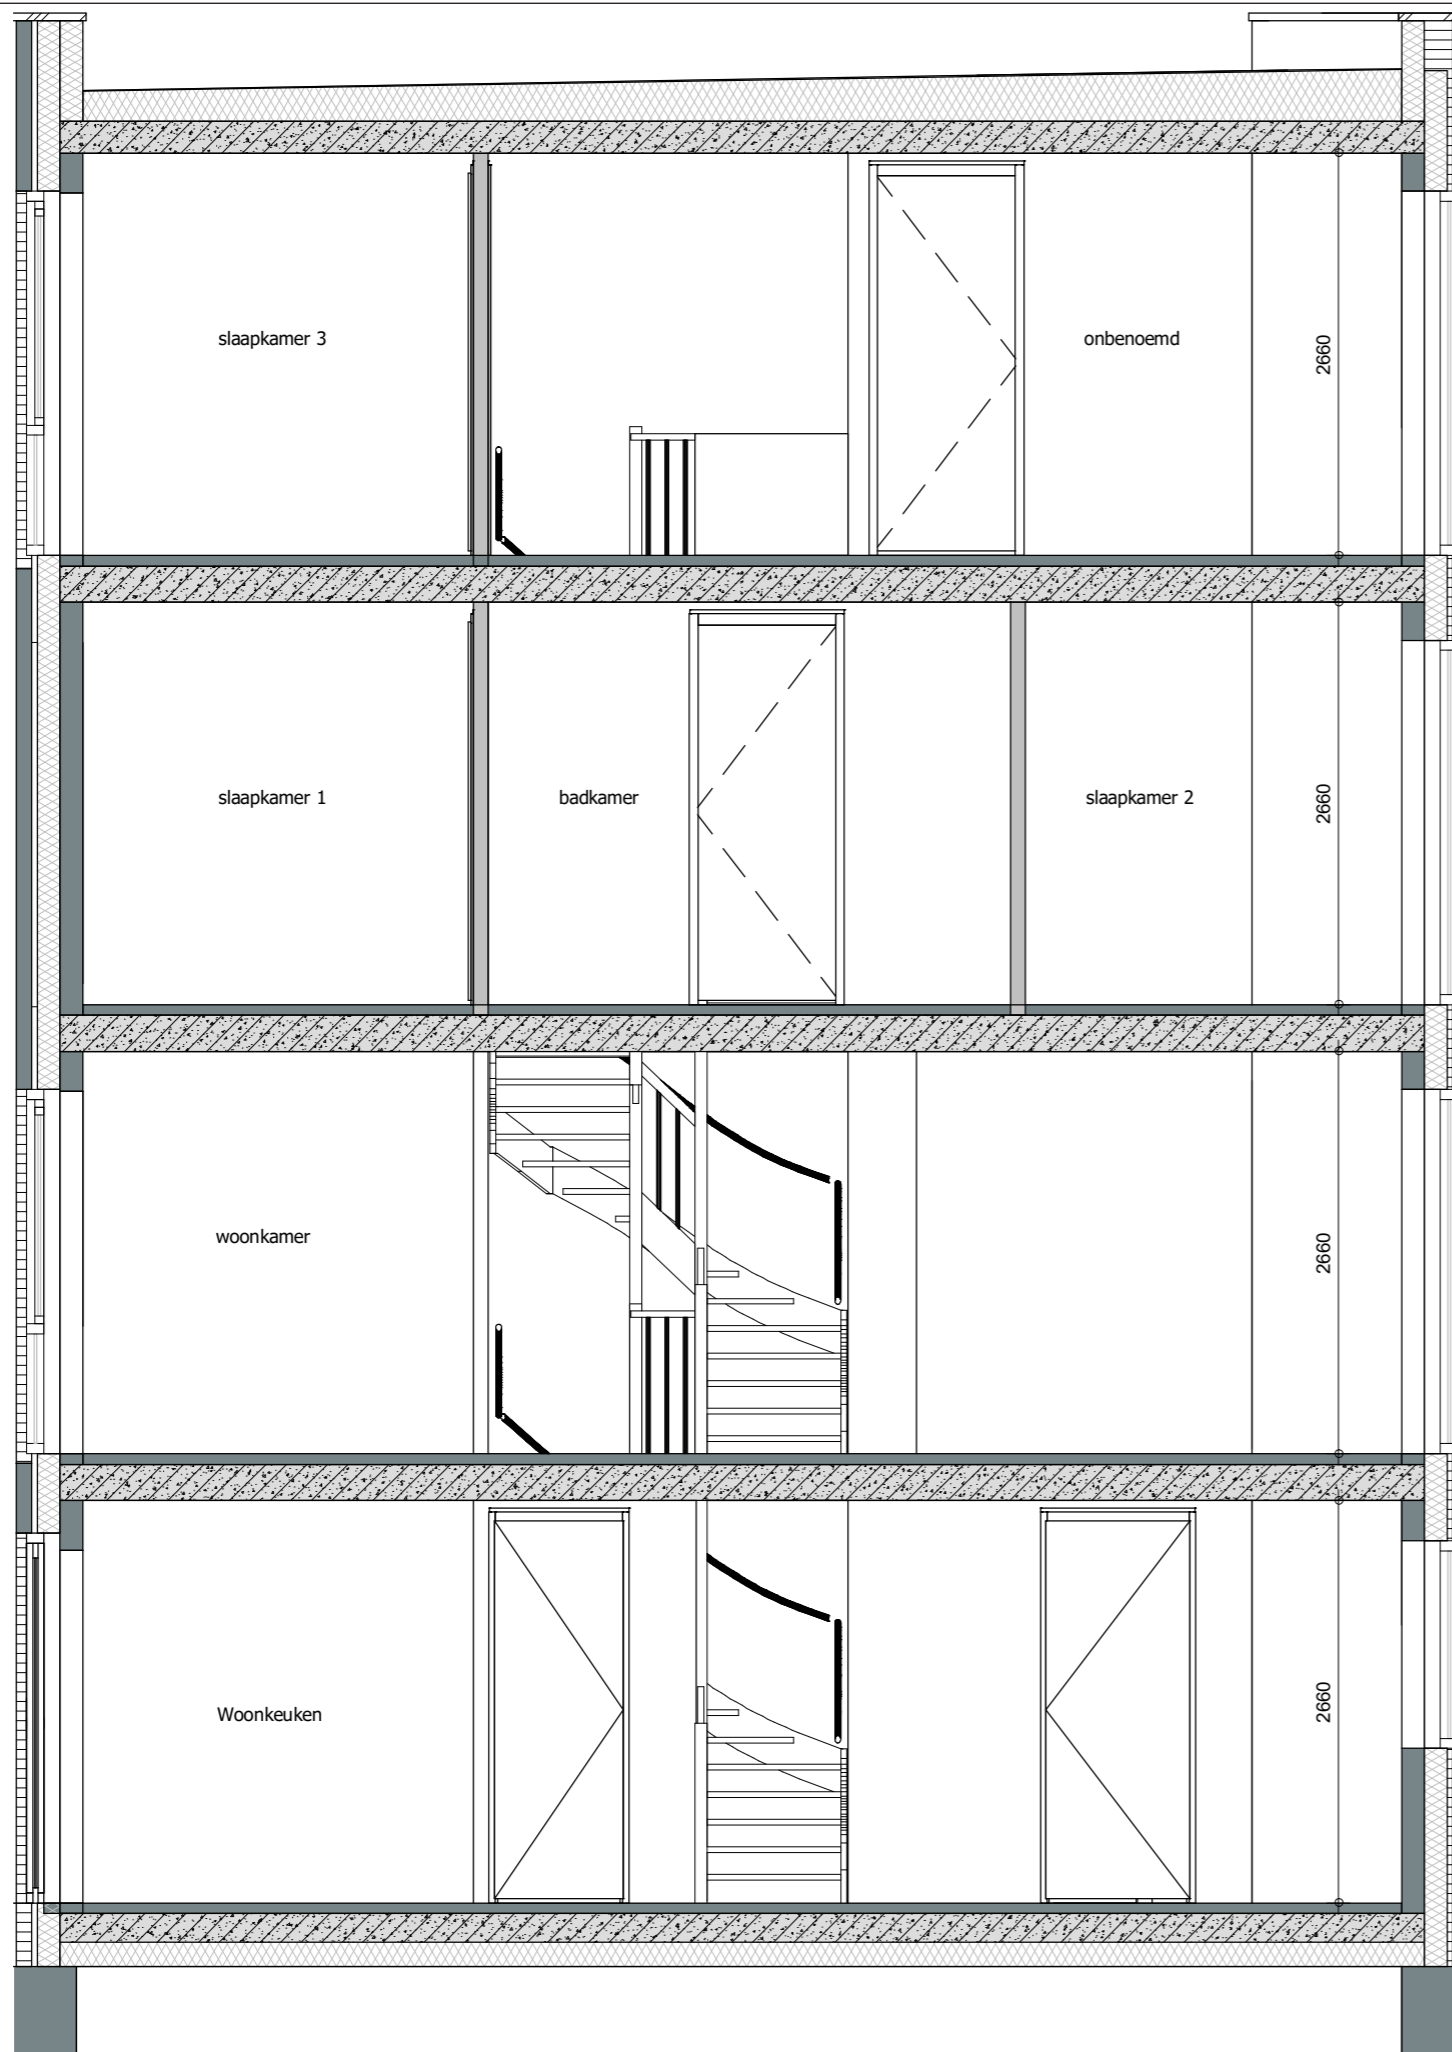

doorsnede

Renvooi

- wanden
- isolatie
- lichte scheidingswand
- ventilatierooster
- rookmelder
- aansluitpunt 1 fase, nul en beschermingscontact
- aansluitpunt CAI, niet bedraad
- aansluitpunt licht
- aansluitpunt niet bedraad
- aansluitpunt telefoon niet bedraad
- aardingspunt
- aardmat
- armatuur op wand met invoegpunt aan buitenzijde
- bel
- centraaldoos met lichtpunt
- contactdoos 1-voudig met beschermingscontact
- contactdoos 1-voudig met beschermingscontact, waterdicht
- contactdoos 2-voudig met beschermingscontact
- contactdoos 2-voudig met beschermingscontact in 2 inb.
- drukknop
- enkelpolige schakelaar met contactdoos
- schakelaar, 1-polig
- schakelaar, 2-polig
- schakelaar, serie - wissel
- schakelaar, serie
- schakelaar, wissel
- thermostaatleiding
- verdeelinrichting
- mechanische ventilatie ventielen
- vloerverwarming
- verdeler vloerverwarming
- radiator
- radiator badkamer

Afkortingen

- hwa hemelwaterafvoer
- mk meterkast
- KRL kruipluik
- wm opstelplaats wasmachine

19 woningen gashouderskwartier
te Arnhem

VERKOOPTEKENING BNR 140

schaal 1:50
datum 24-04-2020