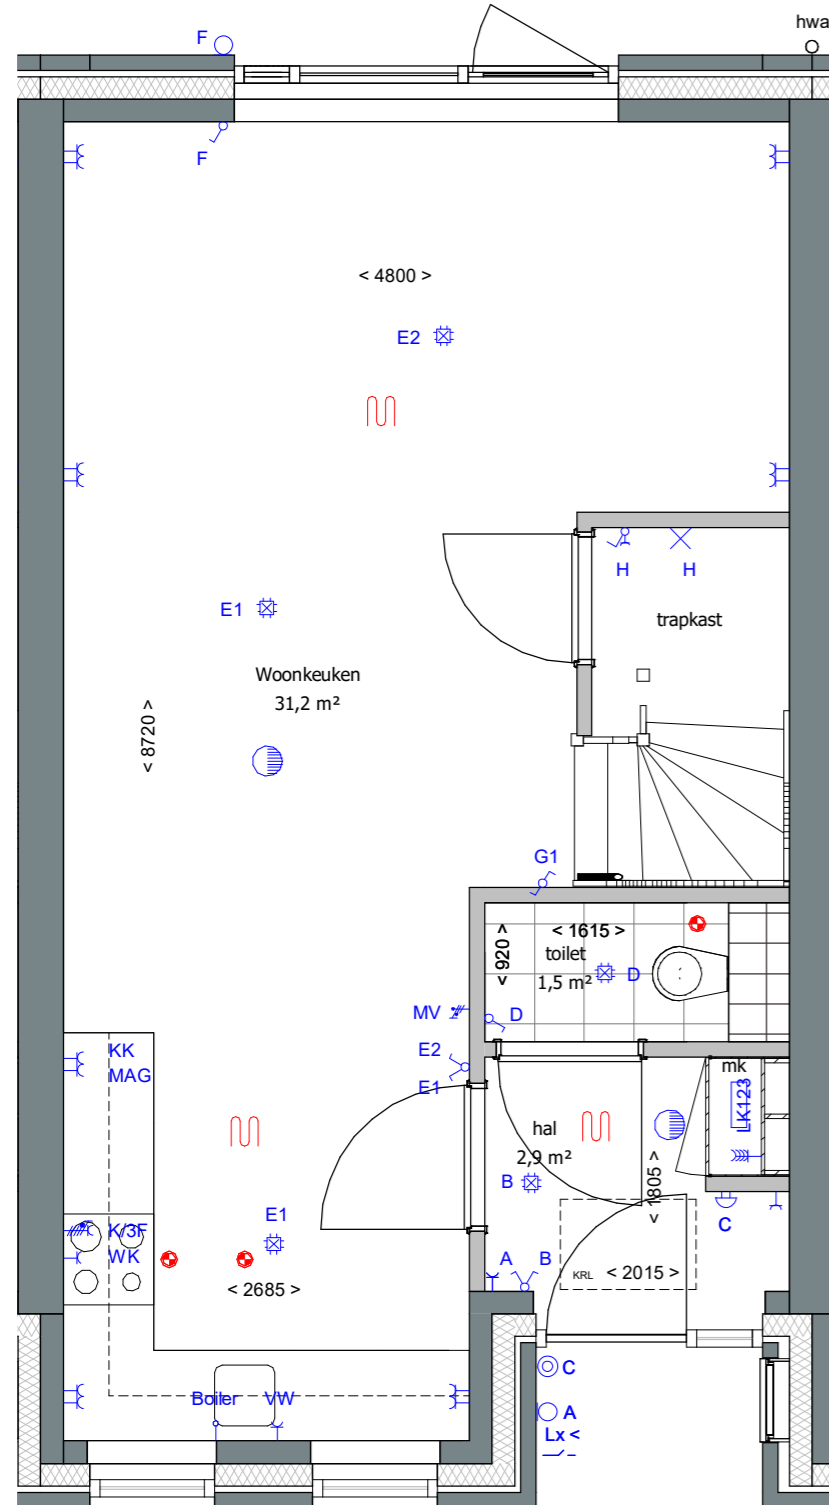

GASHOUDERS KWARTIER

Verkooptekening BNR. 140

datum: 24 - 04 - 2020

Buiten berging:
 1 Wandlichtpunt
 1 Buitenlichtpunt nabij berginsdeur voorzien van armatuur met schemerschakelaar
 1 Combinatie dubbele wandcontactdoos met schakelaar t.b.v. wandlichtpunt buitenberging

begane grond

eerste verdieping

Renvooi

- wanden
- isolatie
- lichte scheidingswand
- ventilatioerooster
- rookmelder
- aansluitpunt 1 fase, nul en beschermingscontact
- aansluitpunt CAI, niet bedraad
- aansluitpunt licht
- aansluitpunt niet bedraad
- aansluitpunt telefoon niet bedraad
- aardingspunt
- aardmat
- armatuur op wand met invoegpunt aan buitenzijde
- bel
- centraaldoos met lichtpunt
- contactdoos 1-voudig met beschermingscontact
- contactdoos 1-voudig met beschermingscontact, waterdicht
- contactdoos 2-voudig met beschermingscontact
- contactdoos 2-voudig met beschermingscontact in 2 inb.
- drukknop
- enkelpolige schakelaar met contactdoos
- schakelaar, 1-polig
- schakelaar, 2-polig
- schakelaar, serie - wissel
- schakelaar, serie
- schakelaar, wissel
- thermostaatleiding
- verdeelinrichting
- mechanische ventilatie ventielen
- vloerverwarming
- verdeler vloerverwarming
- radiator
- radiator badkamer

Afkortingen

- hwa hemelwaterafvoer
- mk meterkast
- KRL kruipluik
- wm opstelplaats wasmachine

19 woningen gashouderskwartier
 te Arnhem

VERKOOPTEKENING BNR 140

schaal 1:50
 datum 24-04-2020

tweede verdieping