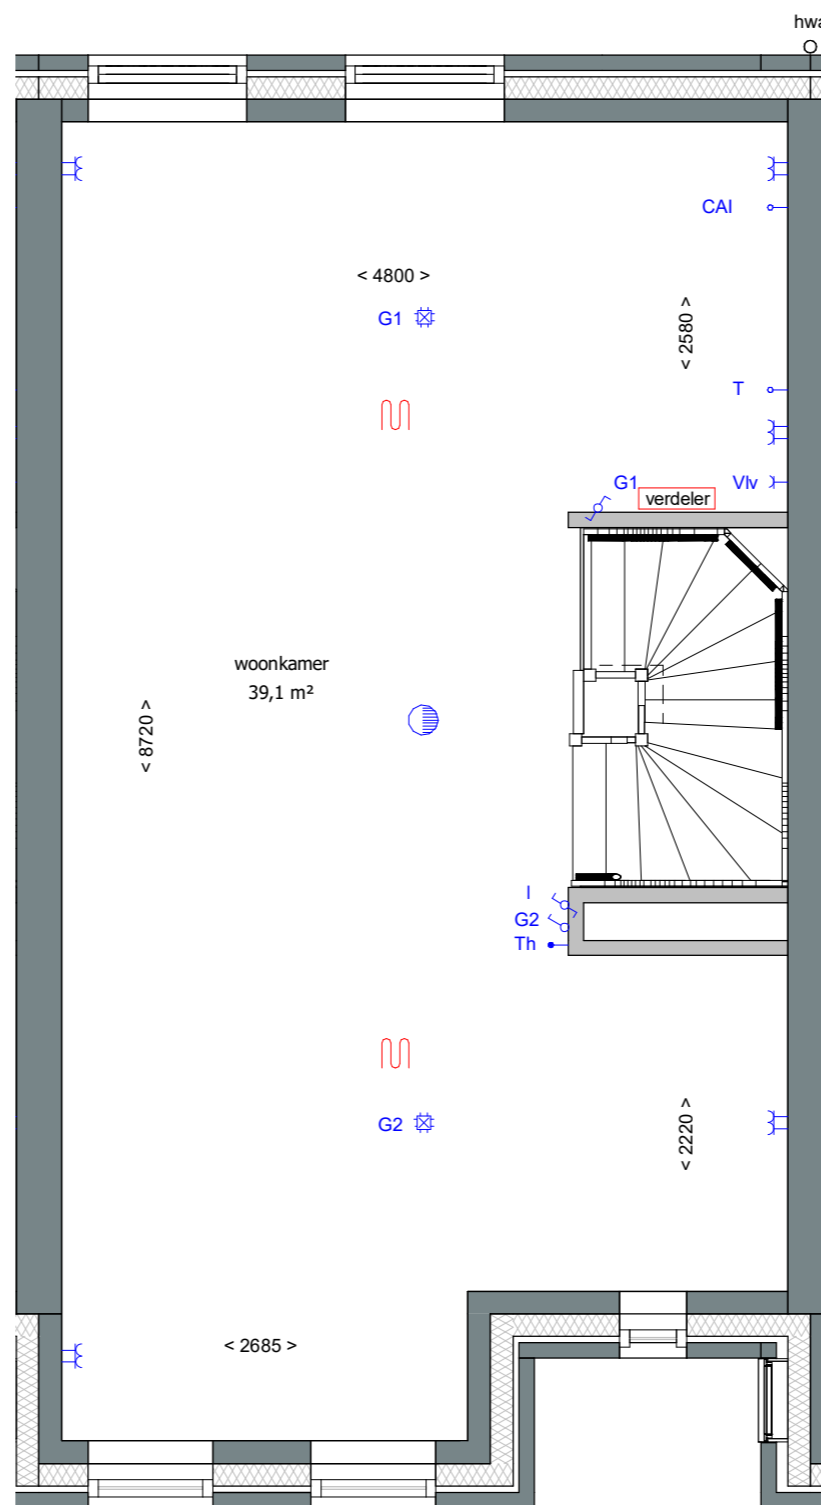

eerste verdieping

Renvooi

- wanden
- isolatie
- lichte scheidingswand
- ventilatioerooster
- rookmelder
- aansluitpunt 1 fase, nul en beschermingscontact
- aansluitpunt CAI, niet bedraad
- aansluitpunt licht
- aansluitpunt niet bedraad
- aansluitpunt telefoon niet bedraad
- aardingspunt
- aardmat
- armatuur op wand met invoegpunt aan buitenzijde
- bel
- centraaldoos met lichtpunt
- contactdoos 1-voudig met beschermingscontact
- contactdoos 1-voudig met beschermingscontact, waterdicht
- contactdoos 2-voudig met beschermingscontact
- contactdoos 2-voudig met beschermingscontact in 2 inb.
- drukknop
- enkelpolige schakelaar met contactdoos
- schakelaar, 1-polig
- schakelaar, 2-polig
- schakelaar, serie - wissel
- schakelaar, serie
- schakelaar, wissel
- thermostaatleiding
- verdeelinrichting
- mechanische ventilatie ventielen
- vloerverwarming
- verdeler vloerverwarming
- radiator
- radiator badkamer

Afkortingen

- hwa hemelwaterafvoer
- mk meterkast
- KRL kruipluik
- wm opstelplaats wasmachine

19 woningen gashouderskwartier
te Arnhem

VERKOOPTEKENING BNR 140

schaal 1:50
datum 24-04-2020