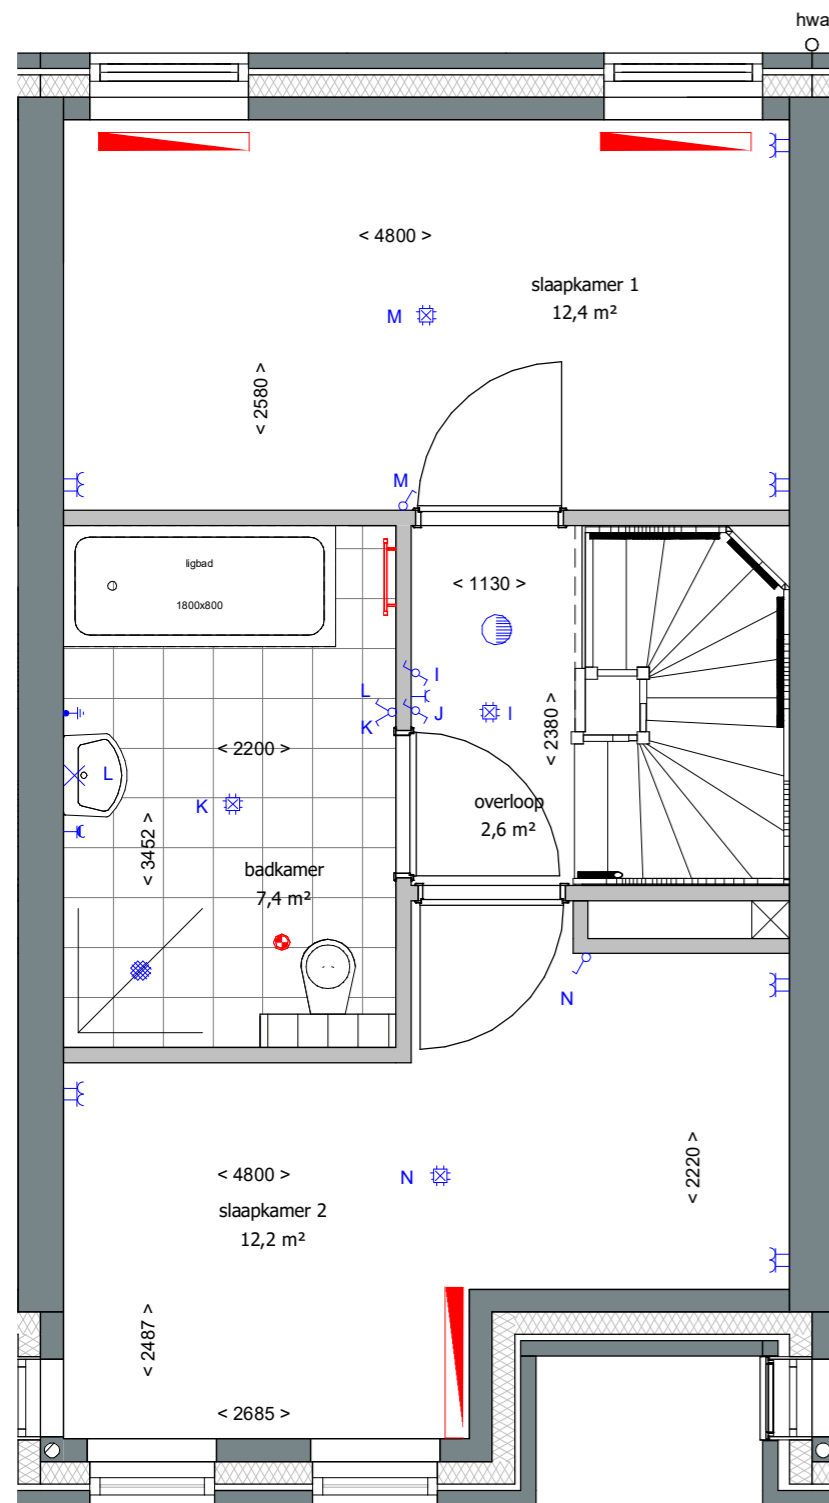

Afkortingen

- hwa hemelwaterafvoer
- mk meterkast
- KRL kruipluik
- wm opstelplaats wasmachine

19 woningen gashouderskwartier
 te Arnhem

VERKOOPTEKENING BNR 140

schaal 1:50
 datum 24-04-2020

tweede verdieping