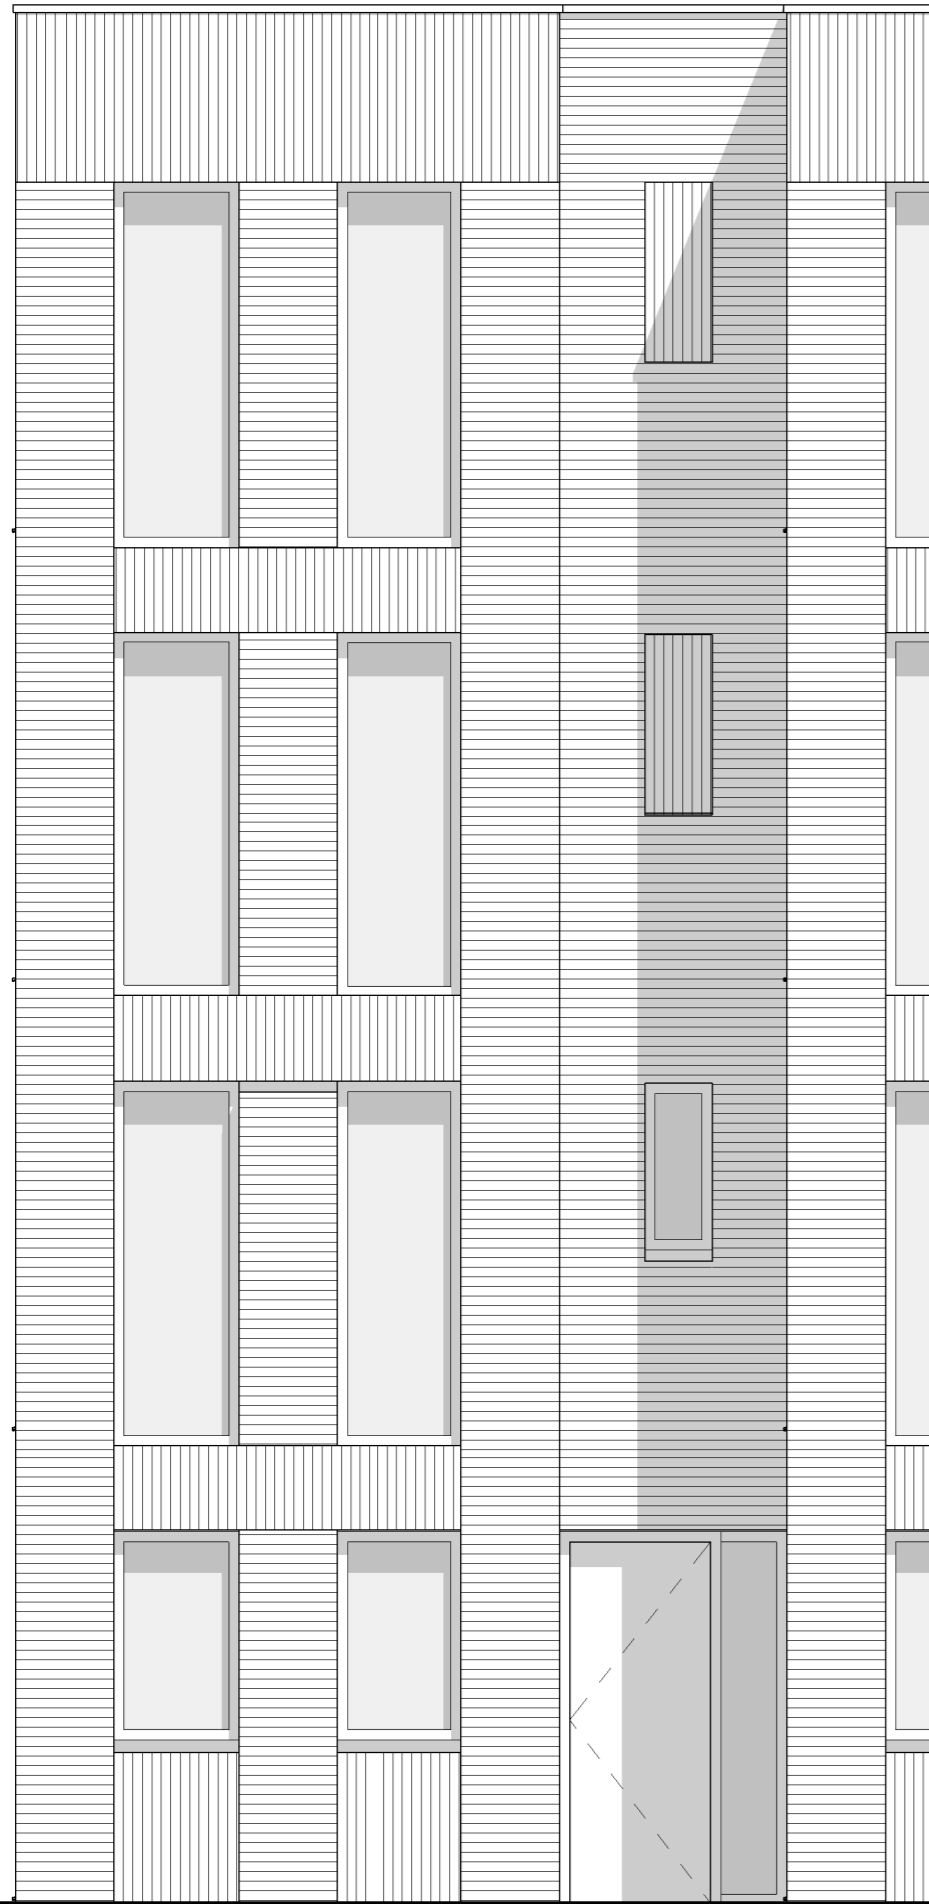

GASHOUDERS KWARTIER

Verkooptekening BNR. 140

datum: 24 - 04 - 2020

Buiten berging:
 1 Wandlichtpunt
 1 Buitenlichtpunt nabij berginsdeur voorzien van armatuur met schemerschakelaar
 1 Combinatie dubbele wandcontactdoos met schakelaar t.b.v. wandlichtpunt buitenberging

Afkortingen

- hwa hemelwaterafvoer
- mk meterkast
- KRL kruipluik
- wm opstelplaats wasmachine

19 woningen gashouderskwartier
te Arnhem

VERKOOPTEKENING BNR 140

schaal 1:50
datum 24-04-2020

voorgevel

achtergevel