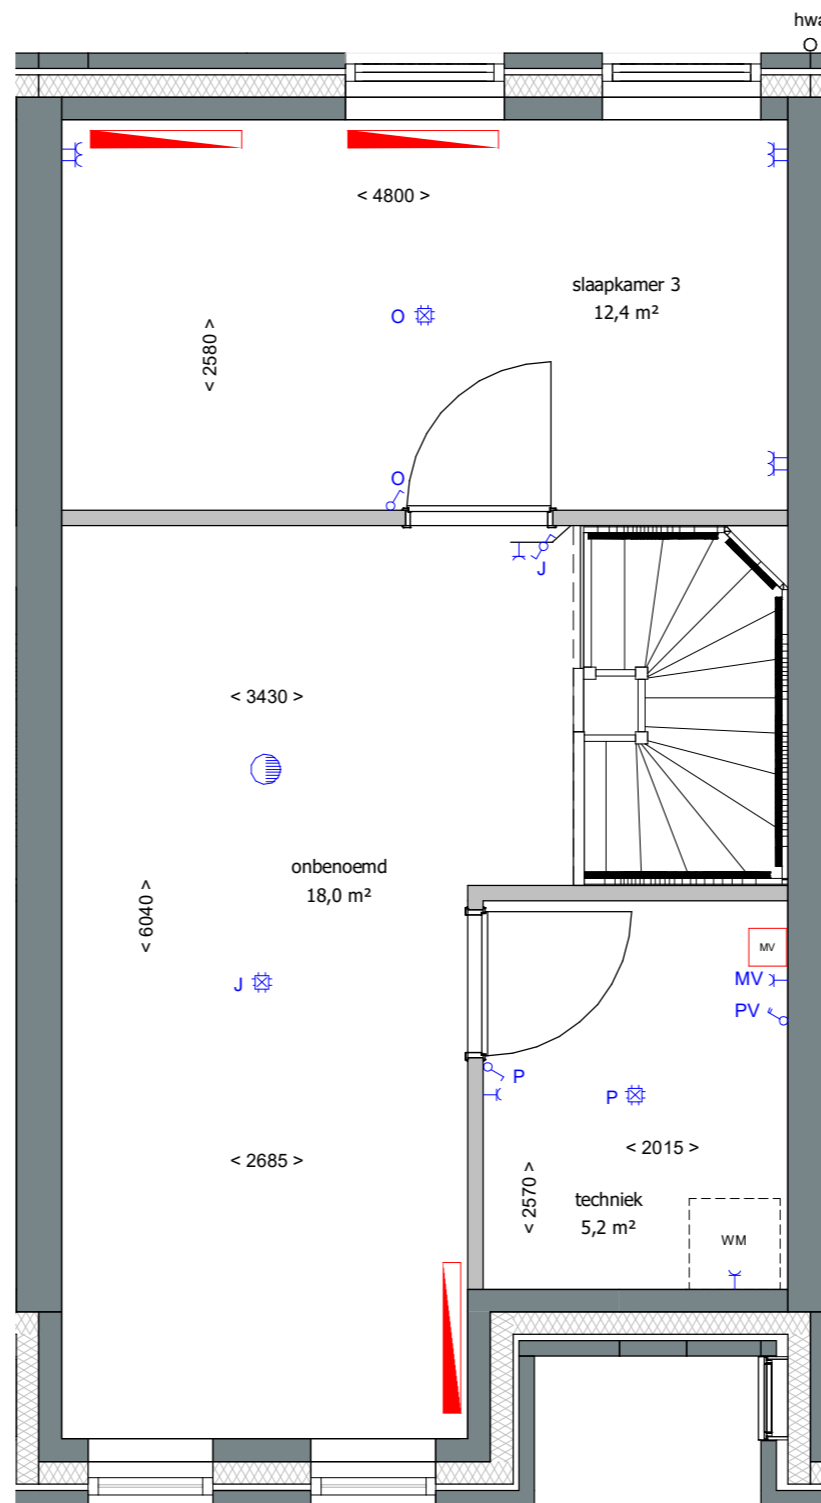

Afkortingen

- hwa hemelwaterafvoer
- mk meterkast
- KRL kruipluik
- wm opstelplaats wasmachine

19 woningen gashouderskwartier
 te Arnhem

VERKOOPTEKENING BNR 140

schaal 1:50
 datum 24-04-2020

tweede verdieping