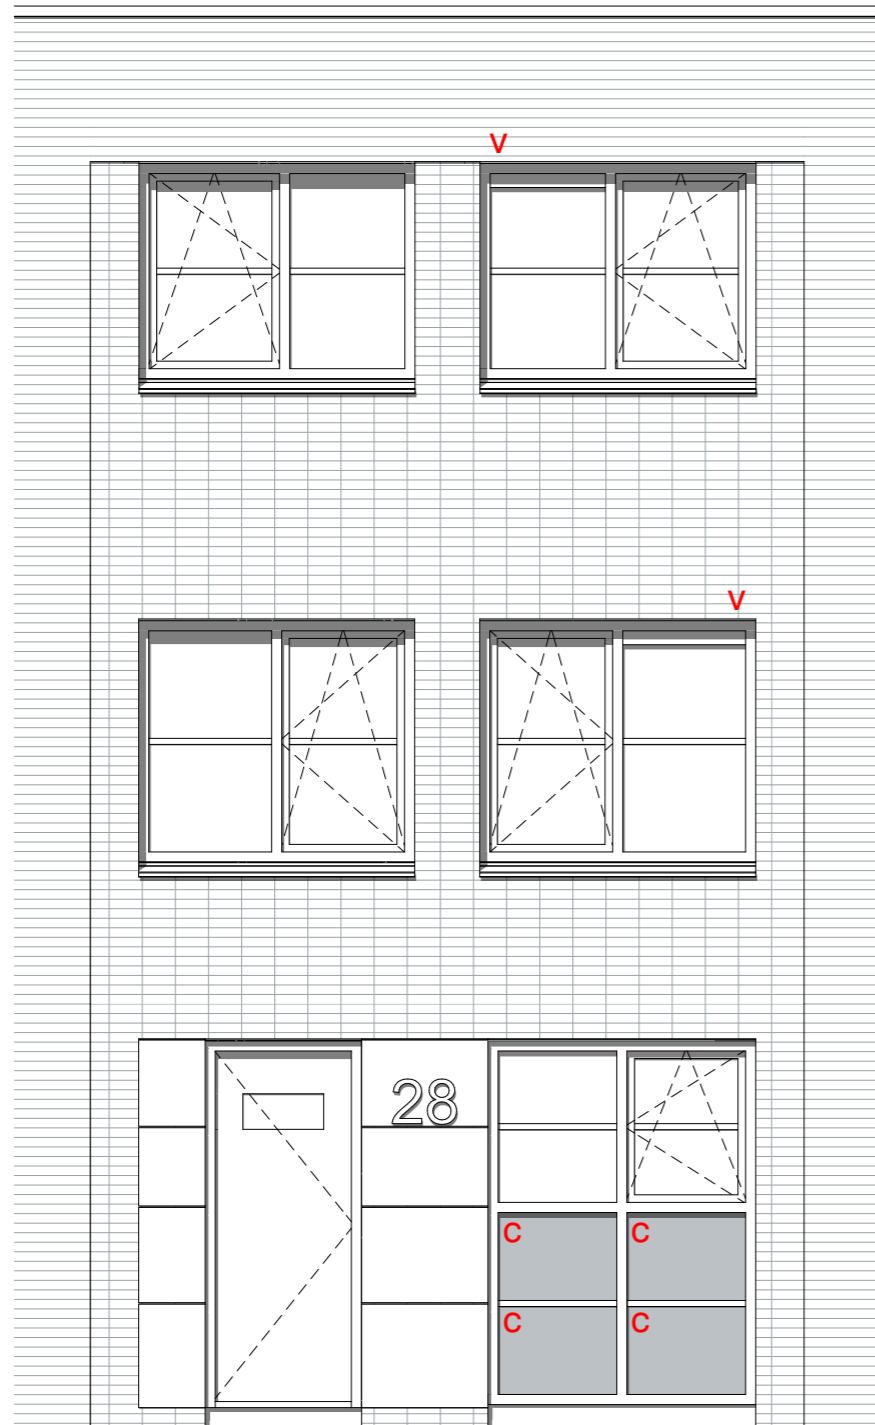

GASHOUDERS KWARTIER

Verkooptekening BNR. 104
datum: 24 - 04 - 2020

Vorgevel

Achtergevel

12 woningen gashouderskwartier
te Arnhem

VERKOOPTEKENING BNR 104

schaal 1:50
datum 24-04-2020

Doorsnede

12 woningen gashouderskwartier
te Arnhem

VERKOOPTEKENING BNR 104

schaal 1:50
datum 24-04-2020

Buiten berging:
 1 Wandlichtpunt
 1 Buitenlichtpunt nabij bergingsdeur voorzien van armatuur met schemerschakelaar
 1 Combinatie dubbele wandcontactdoos met schakelaar t.b.v. wandlichtpunt buitenberging