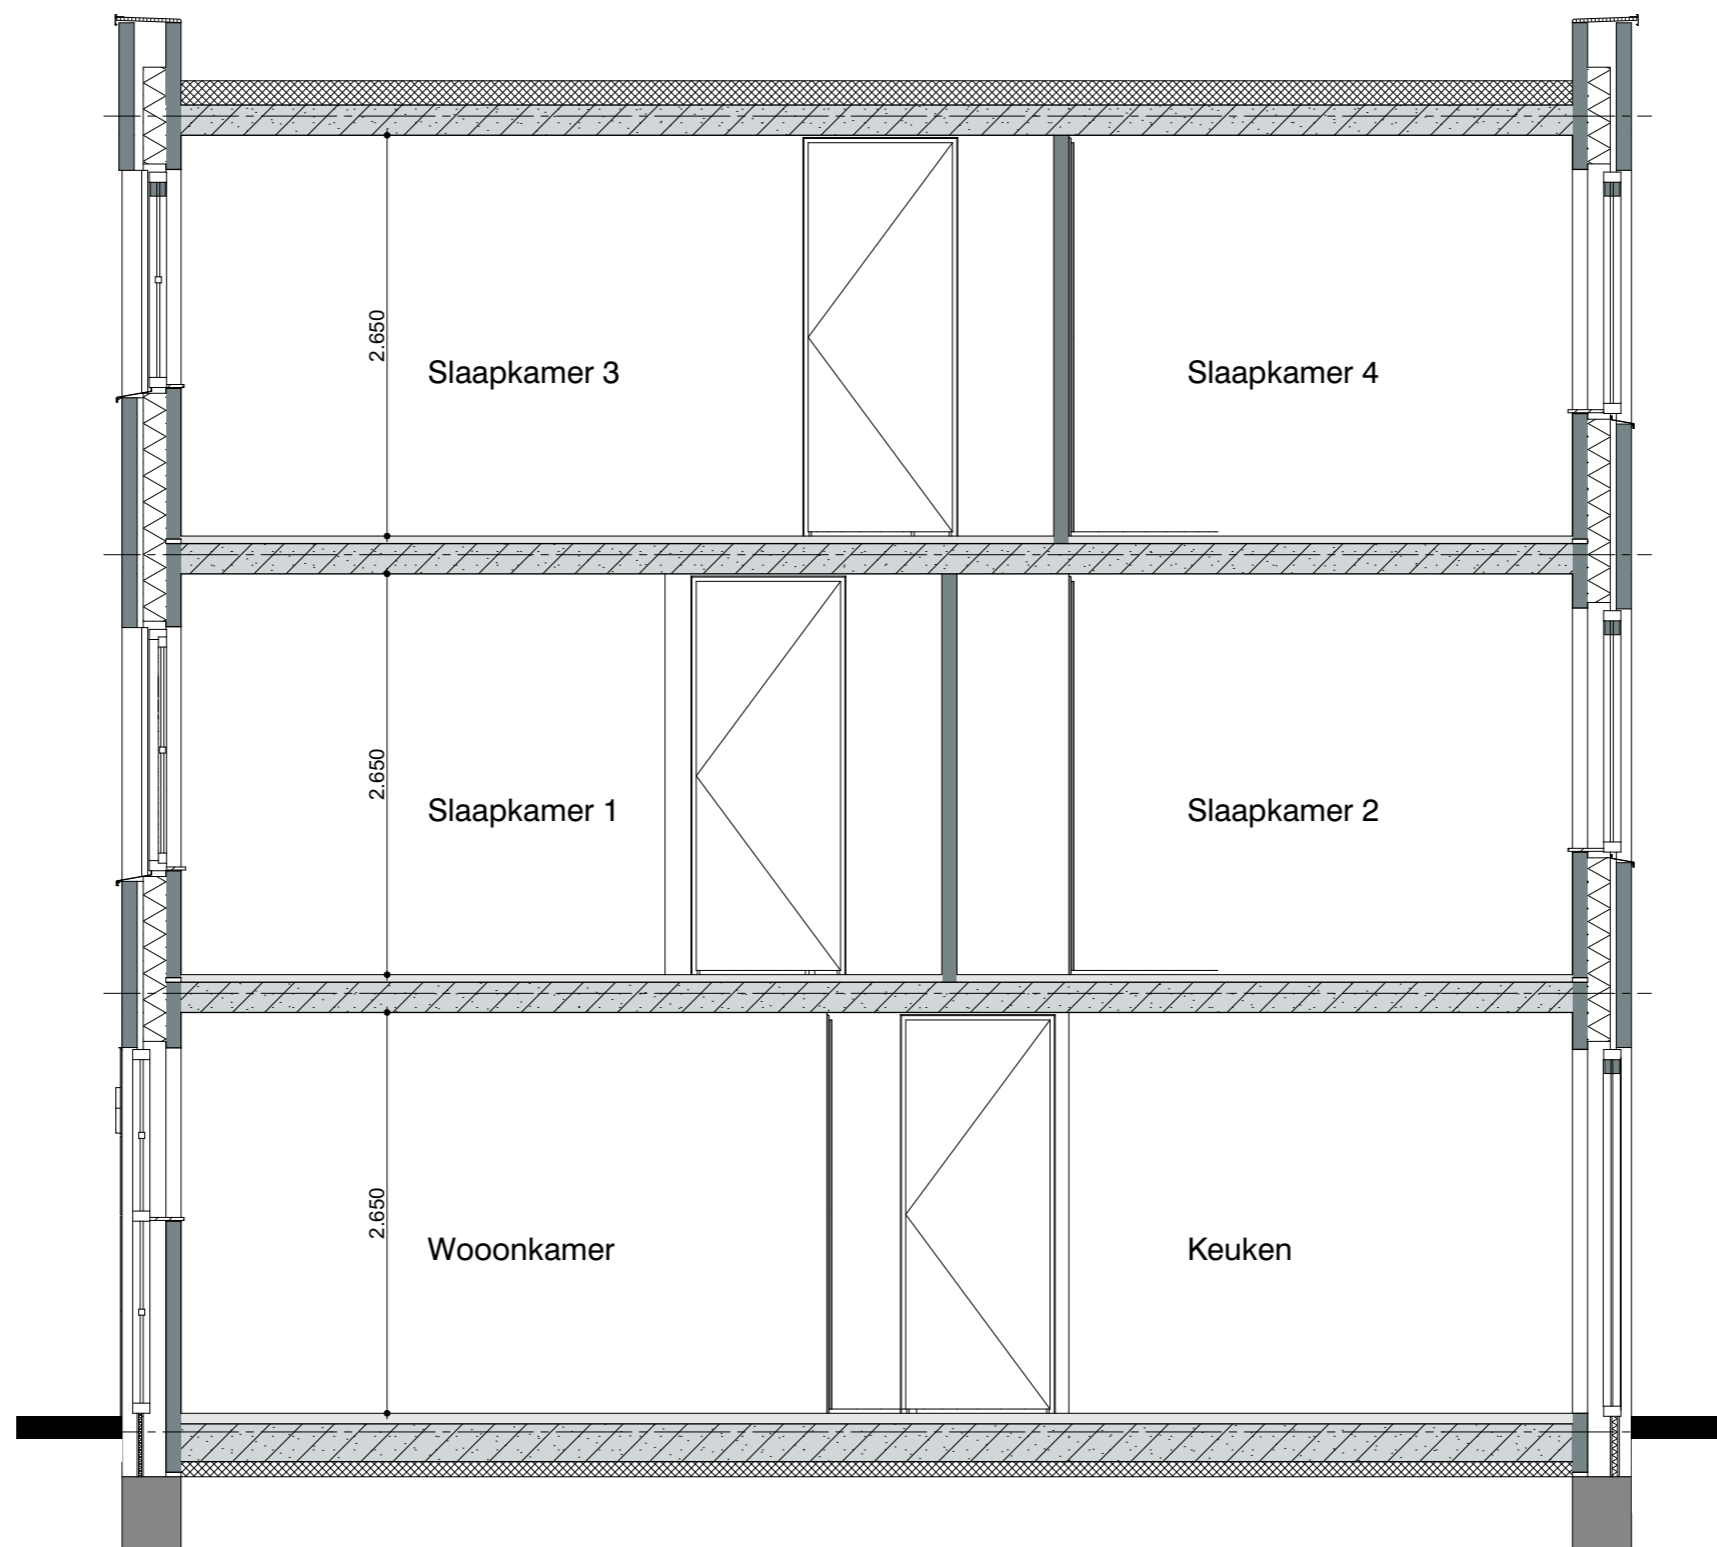

GASHOUDERS KWARTIER

Verkooptekening BNR. 104
datum: 24 - 04 - 2020

Vorgevel

Achtergevel

12 woningen gashouderskwartier
te Arnhem

VERKOOPTEKENING BNR 104

schaal 1:50
datum 24-04-2020

Doorsnede

12 woningen gashouderskwartier
te Arnhem

VERKOOPTEKENING BNR 104

schaal 1:50
datum 24-04-2020

Buiten berging:
 1 Wandlichtpunt
 1 Buitenlichtpunt nabij bergingsdeur voorzien van armatuur met schemerschakelaar
 1 Combinatie dubbele wandcontactdoos met schakelaar t.b.v. wandlichtpunt buitenberging