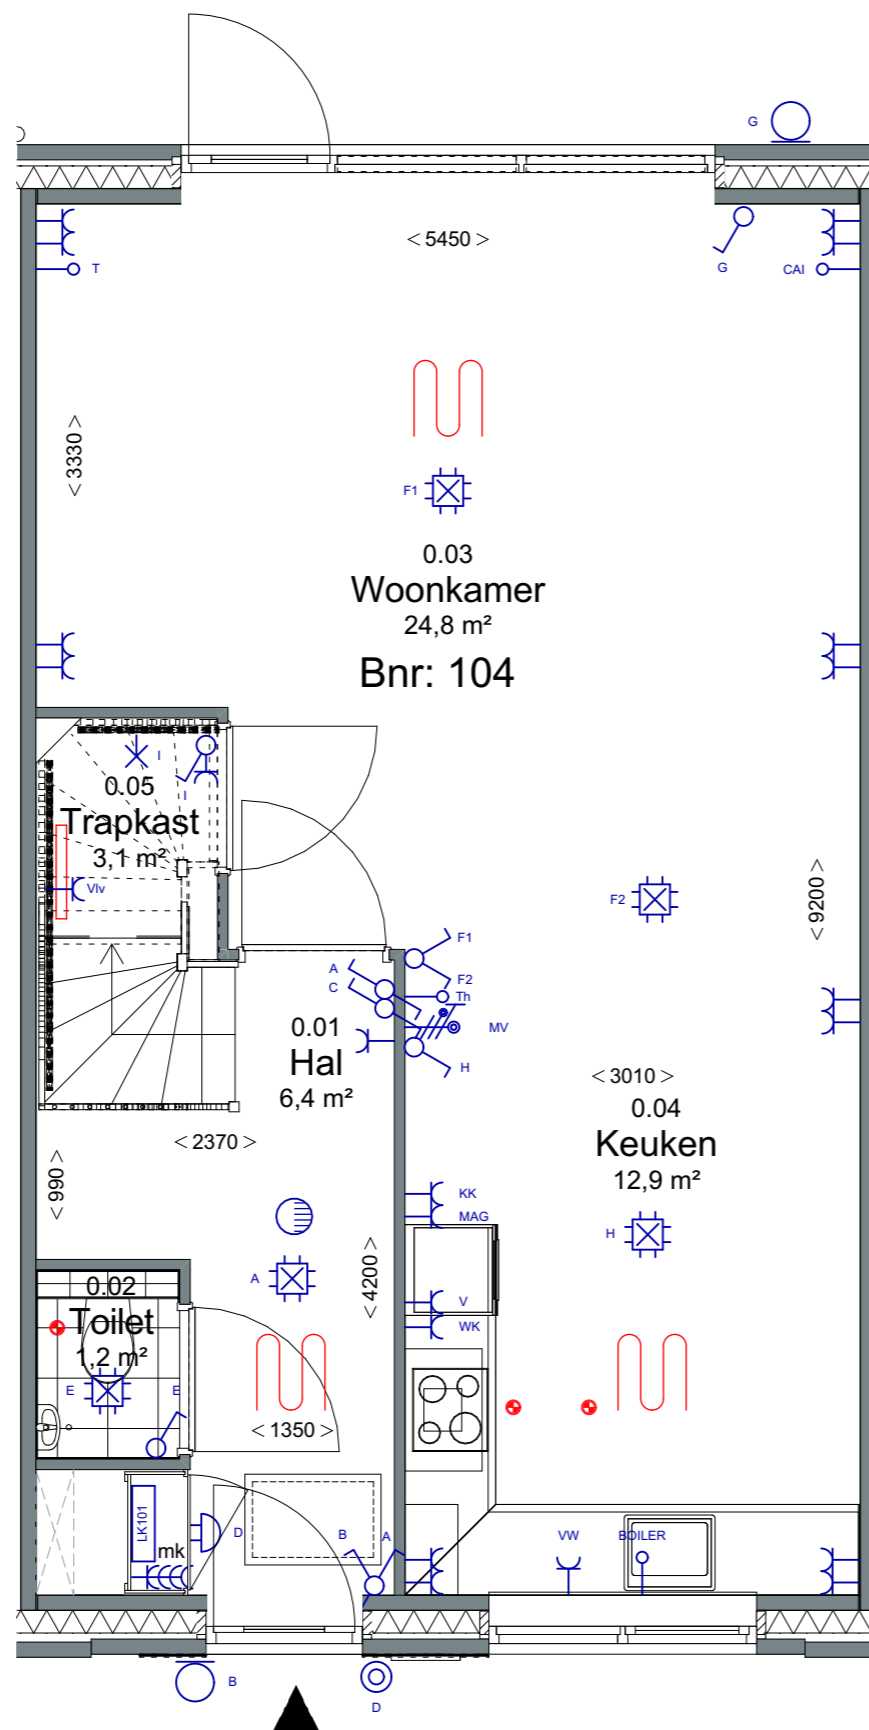

GASHOUDERS KWARTIER

Verkooptekening BNR. 104
datum: 24 - 04 - 2020

Vorgevel

Achtergevel

12 woningen gashouderskwartier
te Arnhem

VERKOOPTEKENING BNR 104

schaal 1:50
datum 24-04-2020

Doorsnede

12 woningen gashouderskwartier
te Arnhem

VERKOOPTEKENING BNR 104

schaal 1:50
datum 24-04-2020

Buiten berging:
 1 Wandlichtpunt
 1 Buitenlichtpunt nabij bergingsdeur voorzien van armatuur met schemerschakelaar
 1 Combinatie dubbele wandcontactdoos met schakelaar t.b.v. wandlichtpunt buitenberging