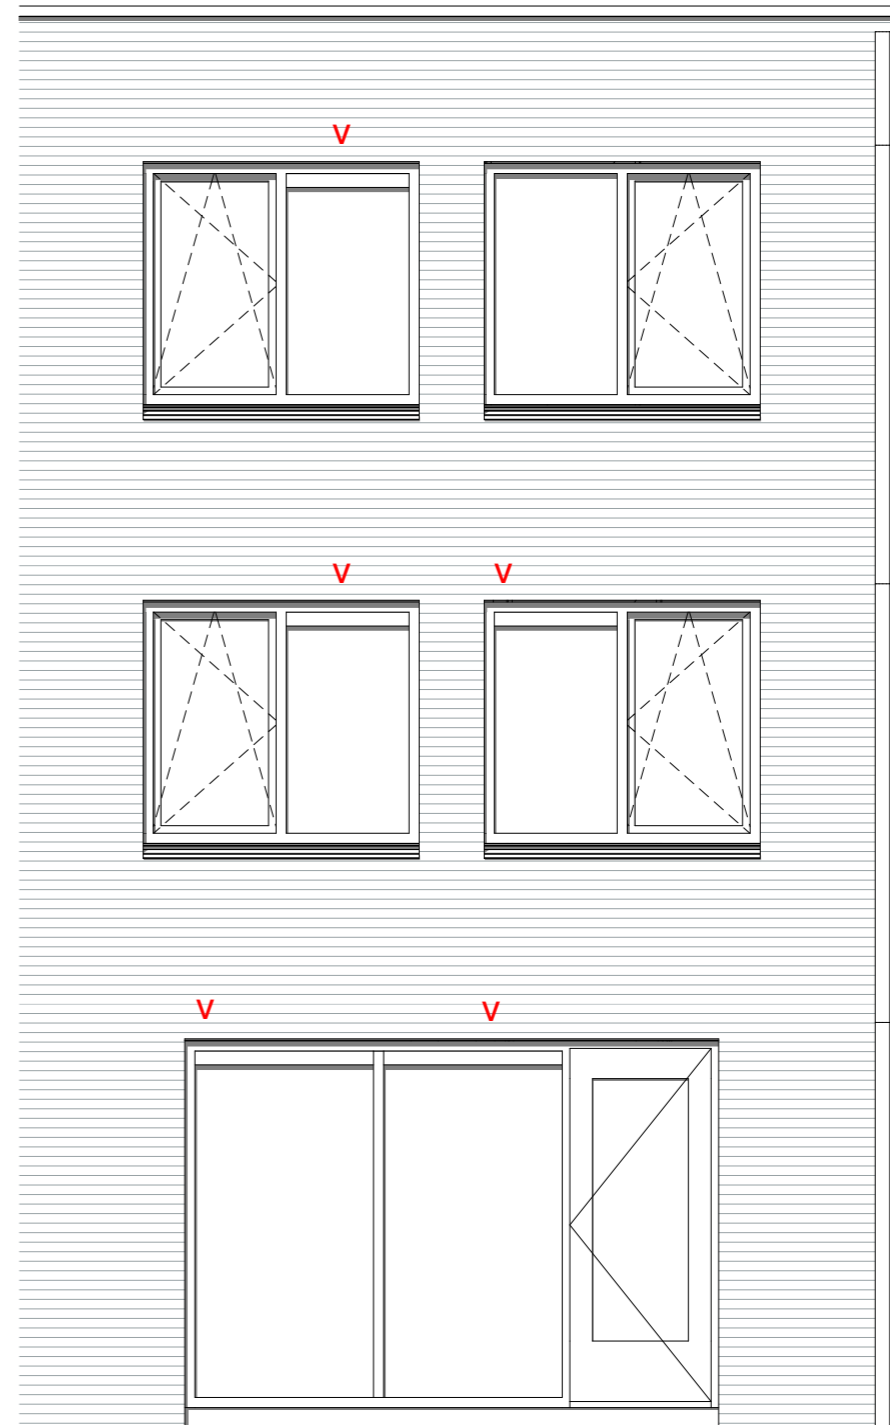

GASHOUDERS KWARTIER

Verkooptekening BNR. 104
datum: 24 - 04 - 2020

Vorgevel

Achtergevel

12 woningen gashouderskwartier
te Arnhem

VERKOOPTEKENING BNR 104

schaal 1:50
datum 24-04-2020

Doorsnede