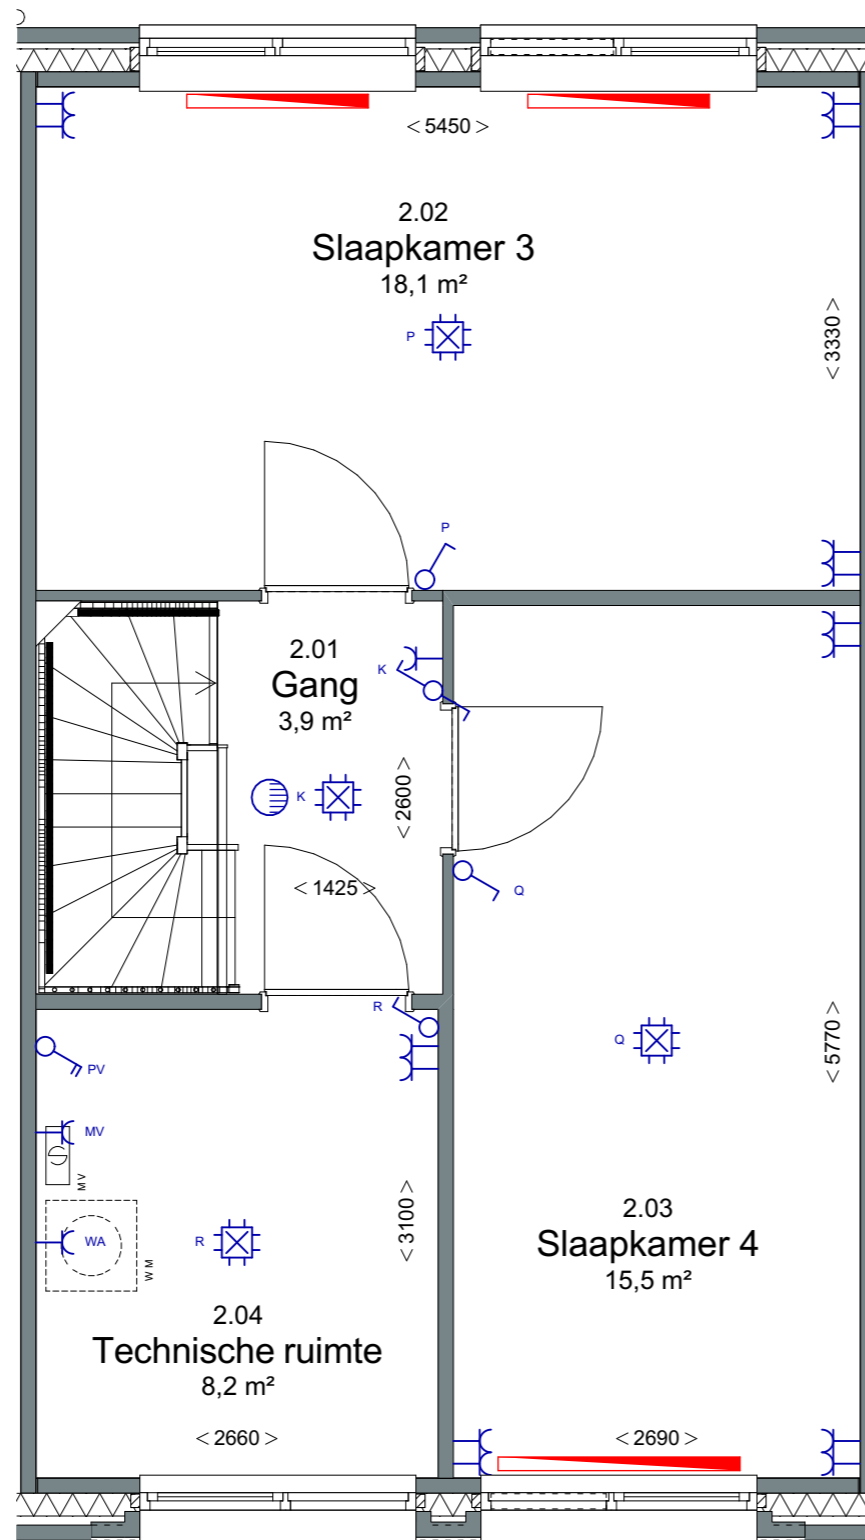

2^e verdieping

Renvooi

- wanden
- isolatie
- lichte scheidingswand
- rookmelder
- aansluitpunt 1 fase, nul en beschermingscontact
- aansluitpunt CAI, niet bedraad
- aansluitpunt licht
- aansluitpunt niet bedraad
- aansluitpunt telefoon niet bedraad
- aardingspunt
- aardmat
- armatuur op wand met invoegpunt aan buitenzijde
- bel
- centraaldoos met lichtpunt
- contactdoos 1-voudig met beschermingscontact
- contactdoos 1-voudig met beschermingscontact, waterdicht
- contactdoos 2-voudig met beschermingscontact
- contactdoos 2-voudig met beschermingscontact in 2 inb.
- drukknop
- enkelpolige schakelaar met contactdoos
- schakelaar, 1-polig
- schakelaar, 2-polig
- schakelaar, serie - wissel
- schakelaar, serie
- schakelaar, wissel
- thermostaatleiding
- verdeelinrichting
- vloerverwarming
- verdeler vloerverwarming
- radiator
- radiator badkamer
- ventilatioerooster
- geïsoleerd colorbel paneel
- afzuigpunt mechanische ventilatie

12 woningen gashouderskwartier
te Arnhem

VERKOOPTEKENING BNR 104

schaal 1:50
datum 24-04-2020