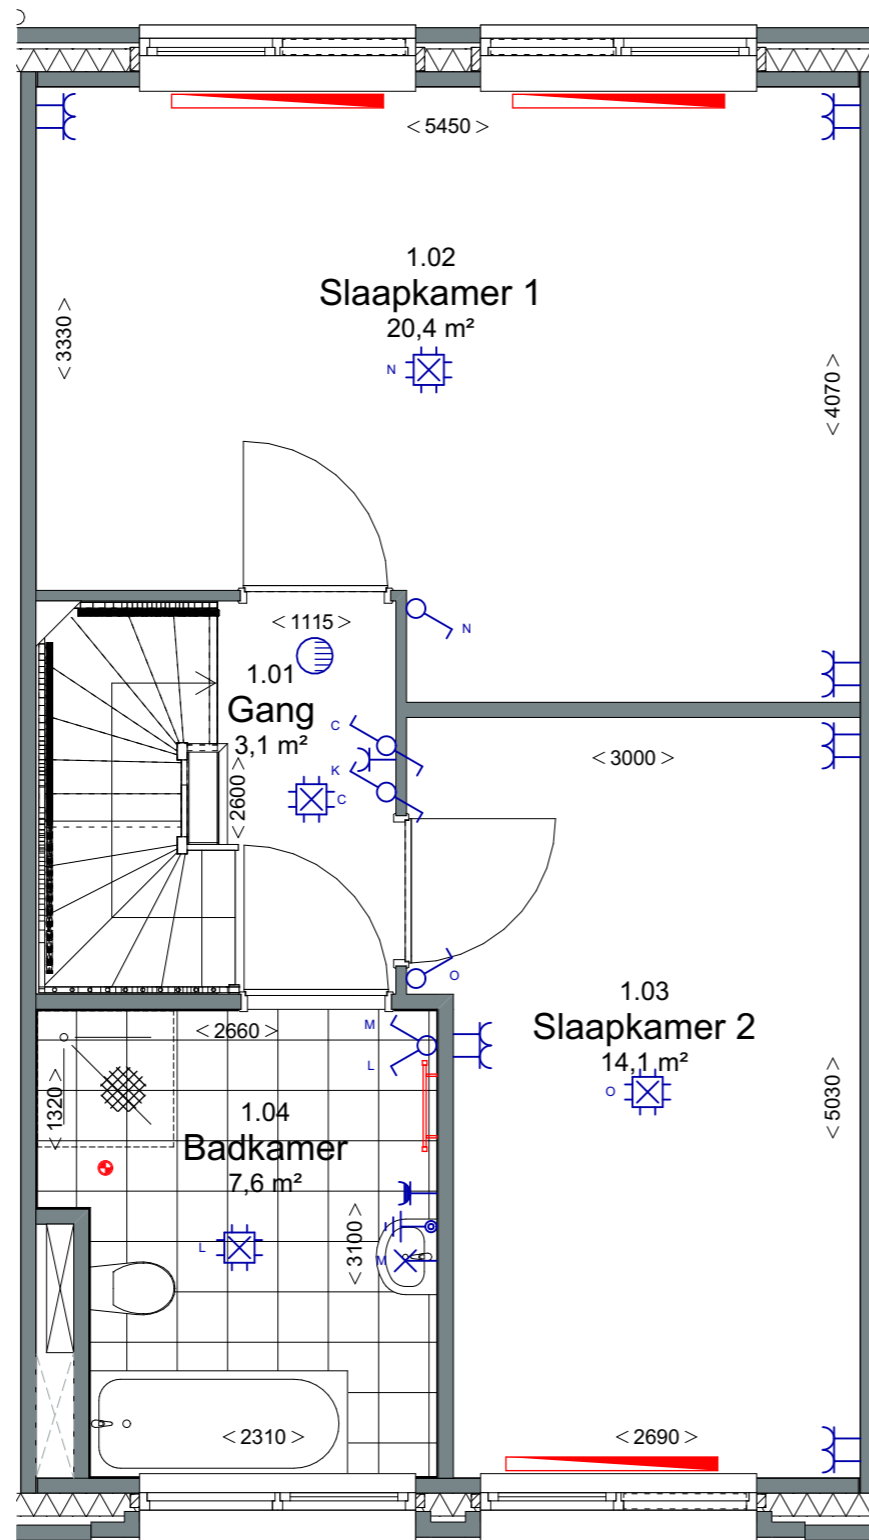

1^e verdieping

Renvooi

- wanden
- isolatie
- lichte scheidingswand
- rookmelder
- aansluitpunt 1 fase, nul en beschermingscontact
- aansluitpunt CAI, niet bedraad
- aansluitpunt licht
- aansluitpunt niet bedraad
- aansluitpunt telefoon niet bedraad
- aardingspunt
- aardmat
- armatuur op wand met invoegpunt aan buitenzijde
- bel
- centraaldoos met lichtpunt
- contactdoos 1-voudig met beschermingscontact
- contactdoos 1-voudig met beschermingscontact, waterdicht
- contactdoos 2-voudig met beschermingscontact
- contactdoos 2-voudig met beschermingscontact in 2 inb.
- drukknop
- enkelpolige schakelaar met contactdoos
- schakelaar, 1-polig
- schakelaar, 2-polig
- schakelaar, serie - wissel
- schakelaar, serie
- schakelaar, wissel
- thermostaatleiding
- verdeelinrichting
- vloerverwarming
- verdeler vloerverwarming
- radiator
- radiator badkamer
- ventilatierooster
- geïsoleerd colorbel paneel
- afzuigpunt mechanische ventilatie

12 woningen gashouderskwartier
te Arnhem

VERKOOPTEKENING BNR 104

schaal 1:50
datum 24-04-2020