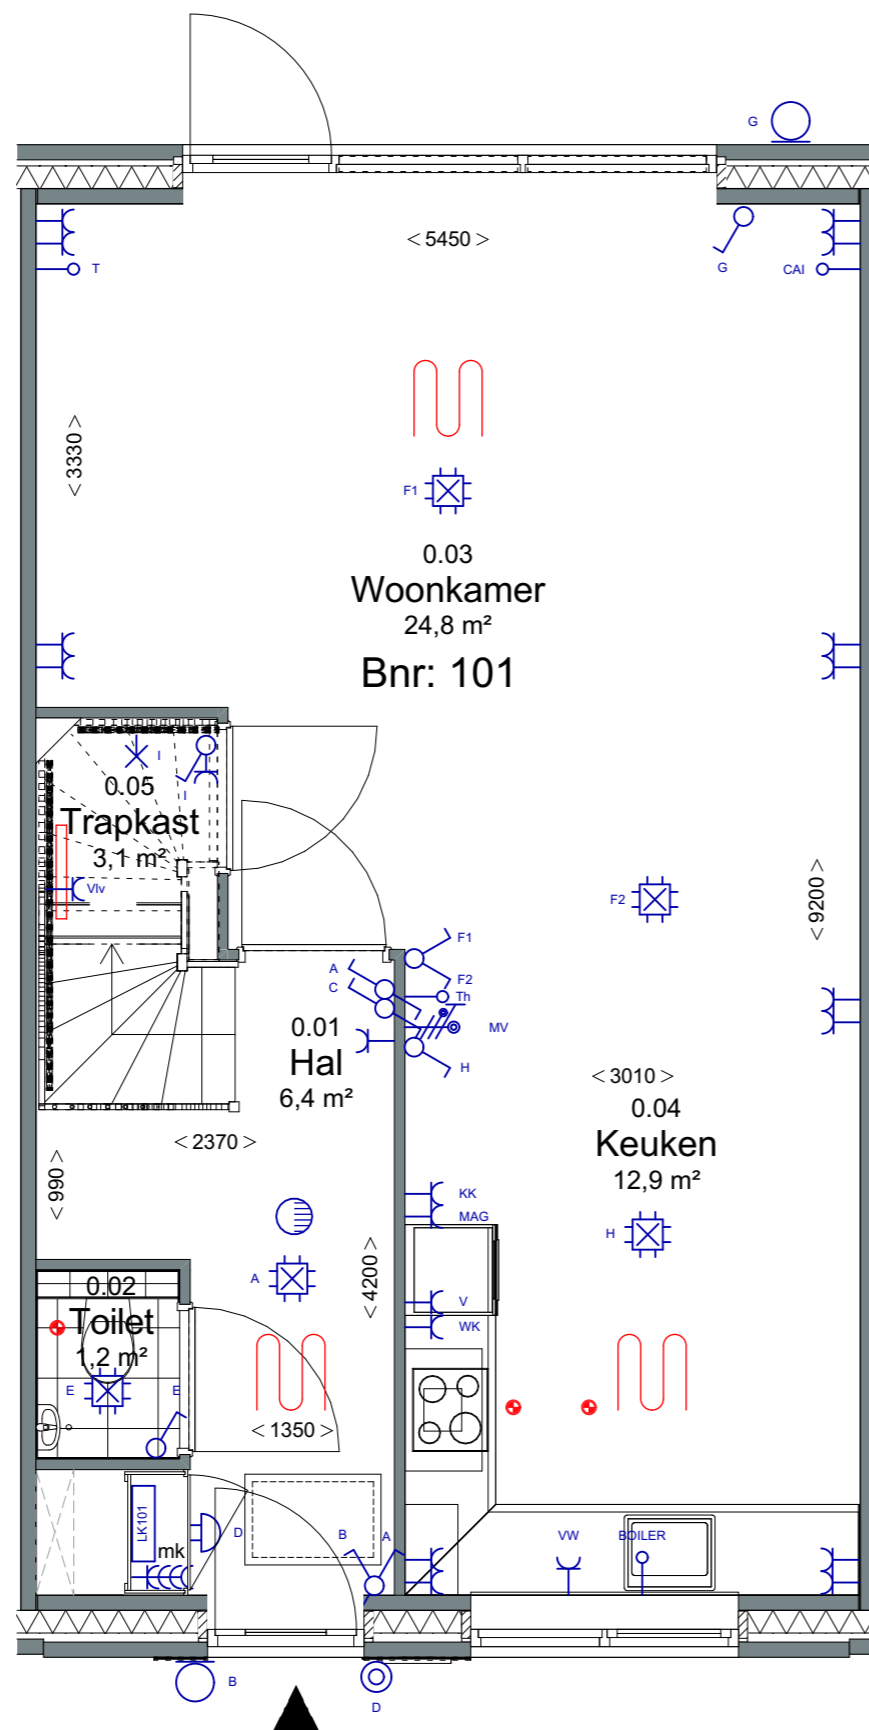

Buiten berging:
1 Wandlichtpunt
1 Buitenlichtpunt nabij bergingsdeur voorzien van armatuur met schemerschakelaar
1 Combinatie dubbele wandcontactdoos met schakelaar t.b.v. wandlichtpunt buitenberging

Begane grond

Renvooi

- wanden
- isolatie
- lichte scheidingswand
- rookmelder
- aansluitpunt 1 fase, nul en beschermingscontact
- aansluitpunt CAI, niet bedraad
- aansluitpunt licht
- aansluitpunt niet bedraad
- aansluitpunt telefoon niet bedraad
- aardingspunt
- aardmat
- armatuur op wand met invoegpunt aan buitenzijde
- bel
- centraaldoos met lichtpunt
- contactdoos 1-voudig met beschermingscontact
- contactdoos 1-voudig met beschermingscontact, waterdicht
- contactdoos 2-voudig met beschermingscontact
- contactdoos 2-voudig met beschermingscontact in 2 inb.
- drukknop
- enkelpolige schakelaar met contactdoos
- schakelaar, 1-polig
- schakelaar, 2-polig
- schakelaar, serie - wissel
- schakelaar, serie
- schakelaar, wissel
- thermostaatleiding
- verdeelinrichting
- vloerverwarming
- verdeler vloerverwarming
- radiator
- radiator badkamer
- ventilatioorster
- geïsoleerd colorbel paneel
- afzuigpunt mechanische ventilatie