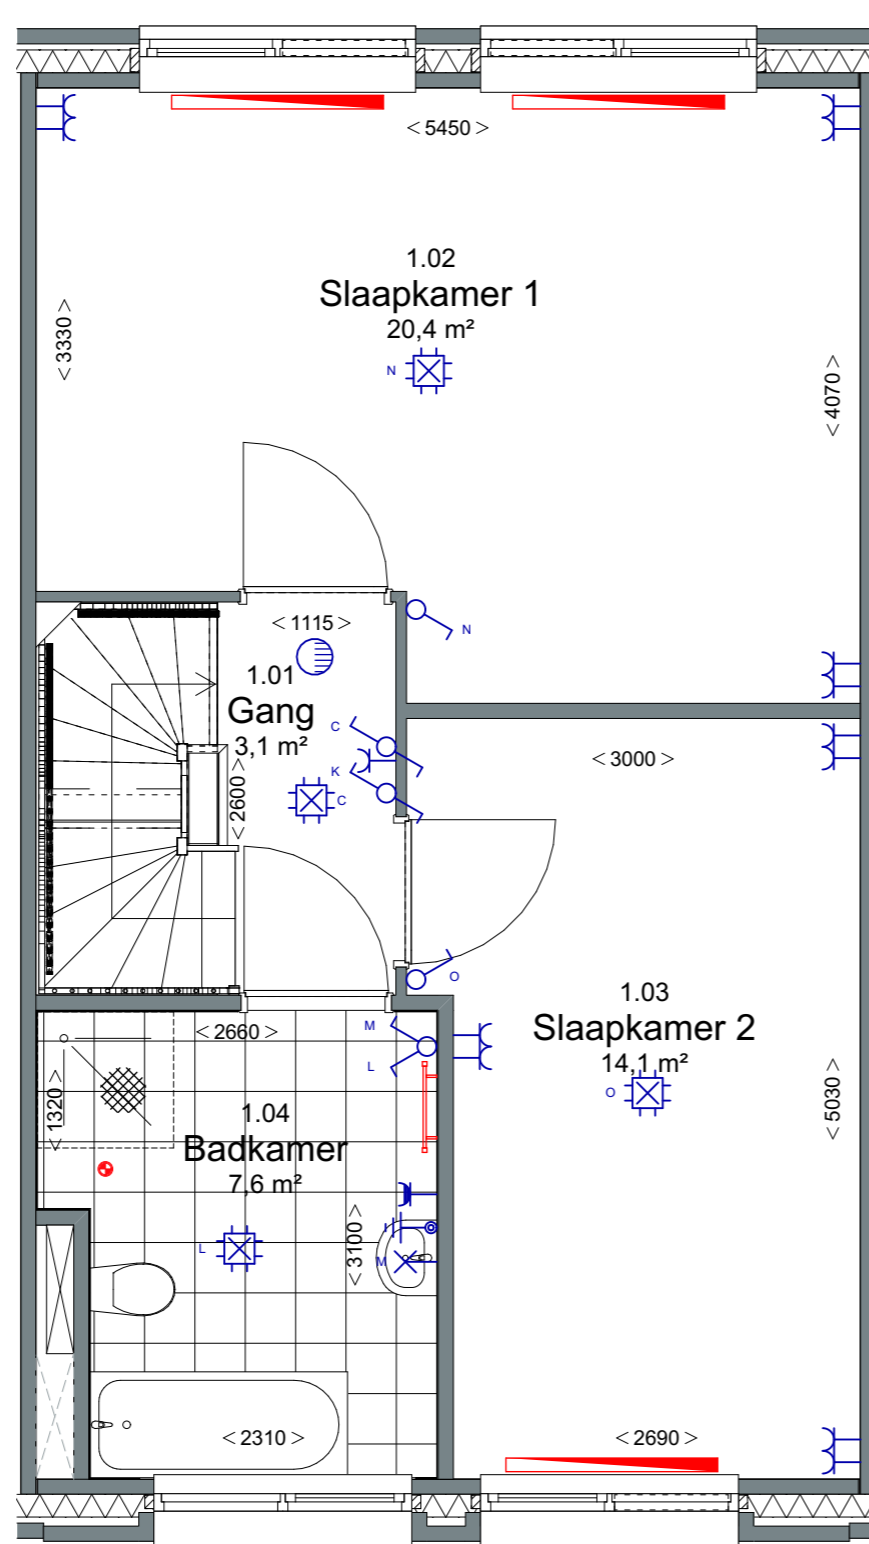

1^e verdieping

Renvooi

wanden	
isolatie	
lichte scheidingswand	
rookmelder	
aansluitpunt 1 fase, nul en beschermingscontact	
aansluitpunt CAI, niet bedraad	
aansluitpunt licht	
aansluitpunt niet bedraad	
aansluitpunt telefoon niet bedraad	
aardingspunt	
aardmat	
armatuur op wand met invoegpunt aan buitenzijde	
bel	
centraaldoos met lichtpunt	
contactdoos 1-voudig met beschermingscontact	
contactdoos 1-voudig met beschermingscontact, waterdicht	
contactdoos 2-voudig met beschermingscontact	
contactdoos 2-voudig met beschermingscontact in 2 inb.	
drukknop	
enkelpolige schakelaar met contactdoos	
schakelaar, 1-polig	
schakelaar, 2-polig	
schakelaar, serie - wissel	
schakelaar, serie	
schakelaar, wissel	
thermostaatleiding	
verdeelinrichting	
vloerverwarming	
verdeler vloerverwarming	
radiator	
radiator badkamer	
ventilatierooster	
geïsoleerd colorbel paneel	
afzuigpunt mechanische ventilatie	

12 woningen gashouderskwartier
te Arnhem

VERKOOPTEKENING BNR 101

schaal 1:50
datum 24-04-2020