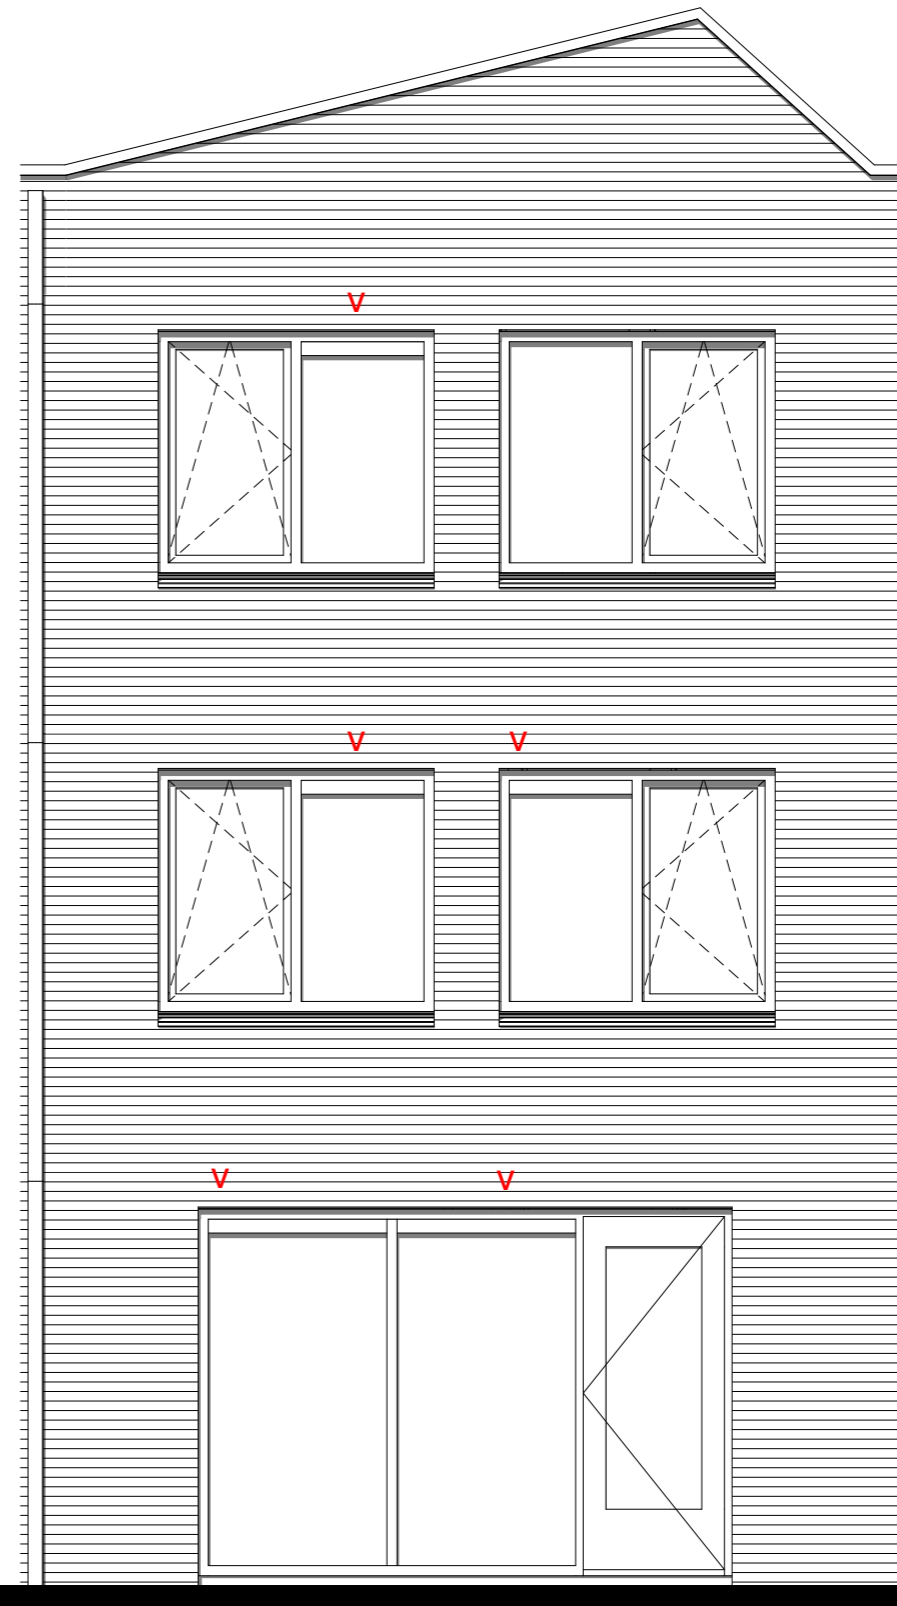

GASHOUDERS KWARTIER

Verkooptekening BNR. 101
datum: 24 - 04 - 2020

Vorgevel

Achtergevel

12 woningen gashouderskwartier
te Arnhem

VERKOOPTEKENING BNR 101

schaal 1:50
datum 24-04-2020

Doorsnede