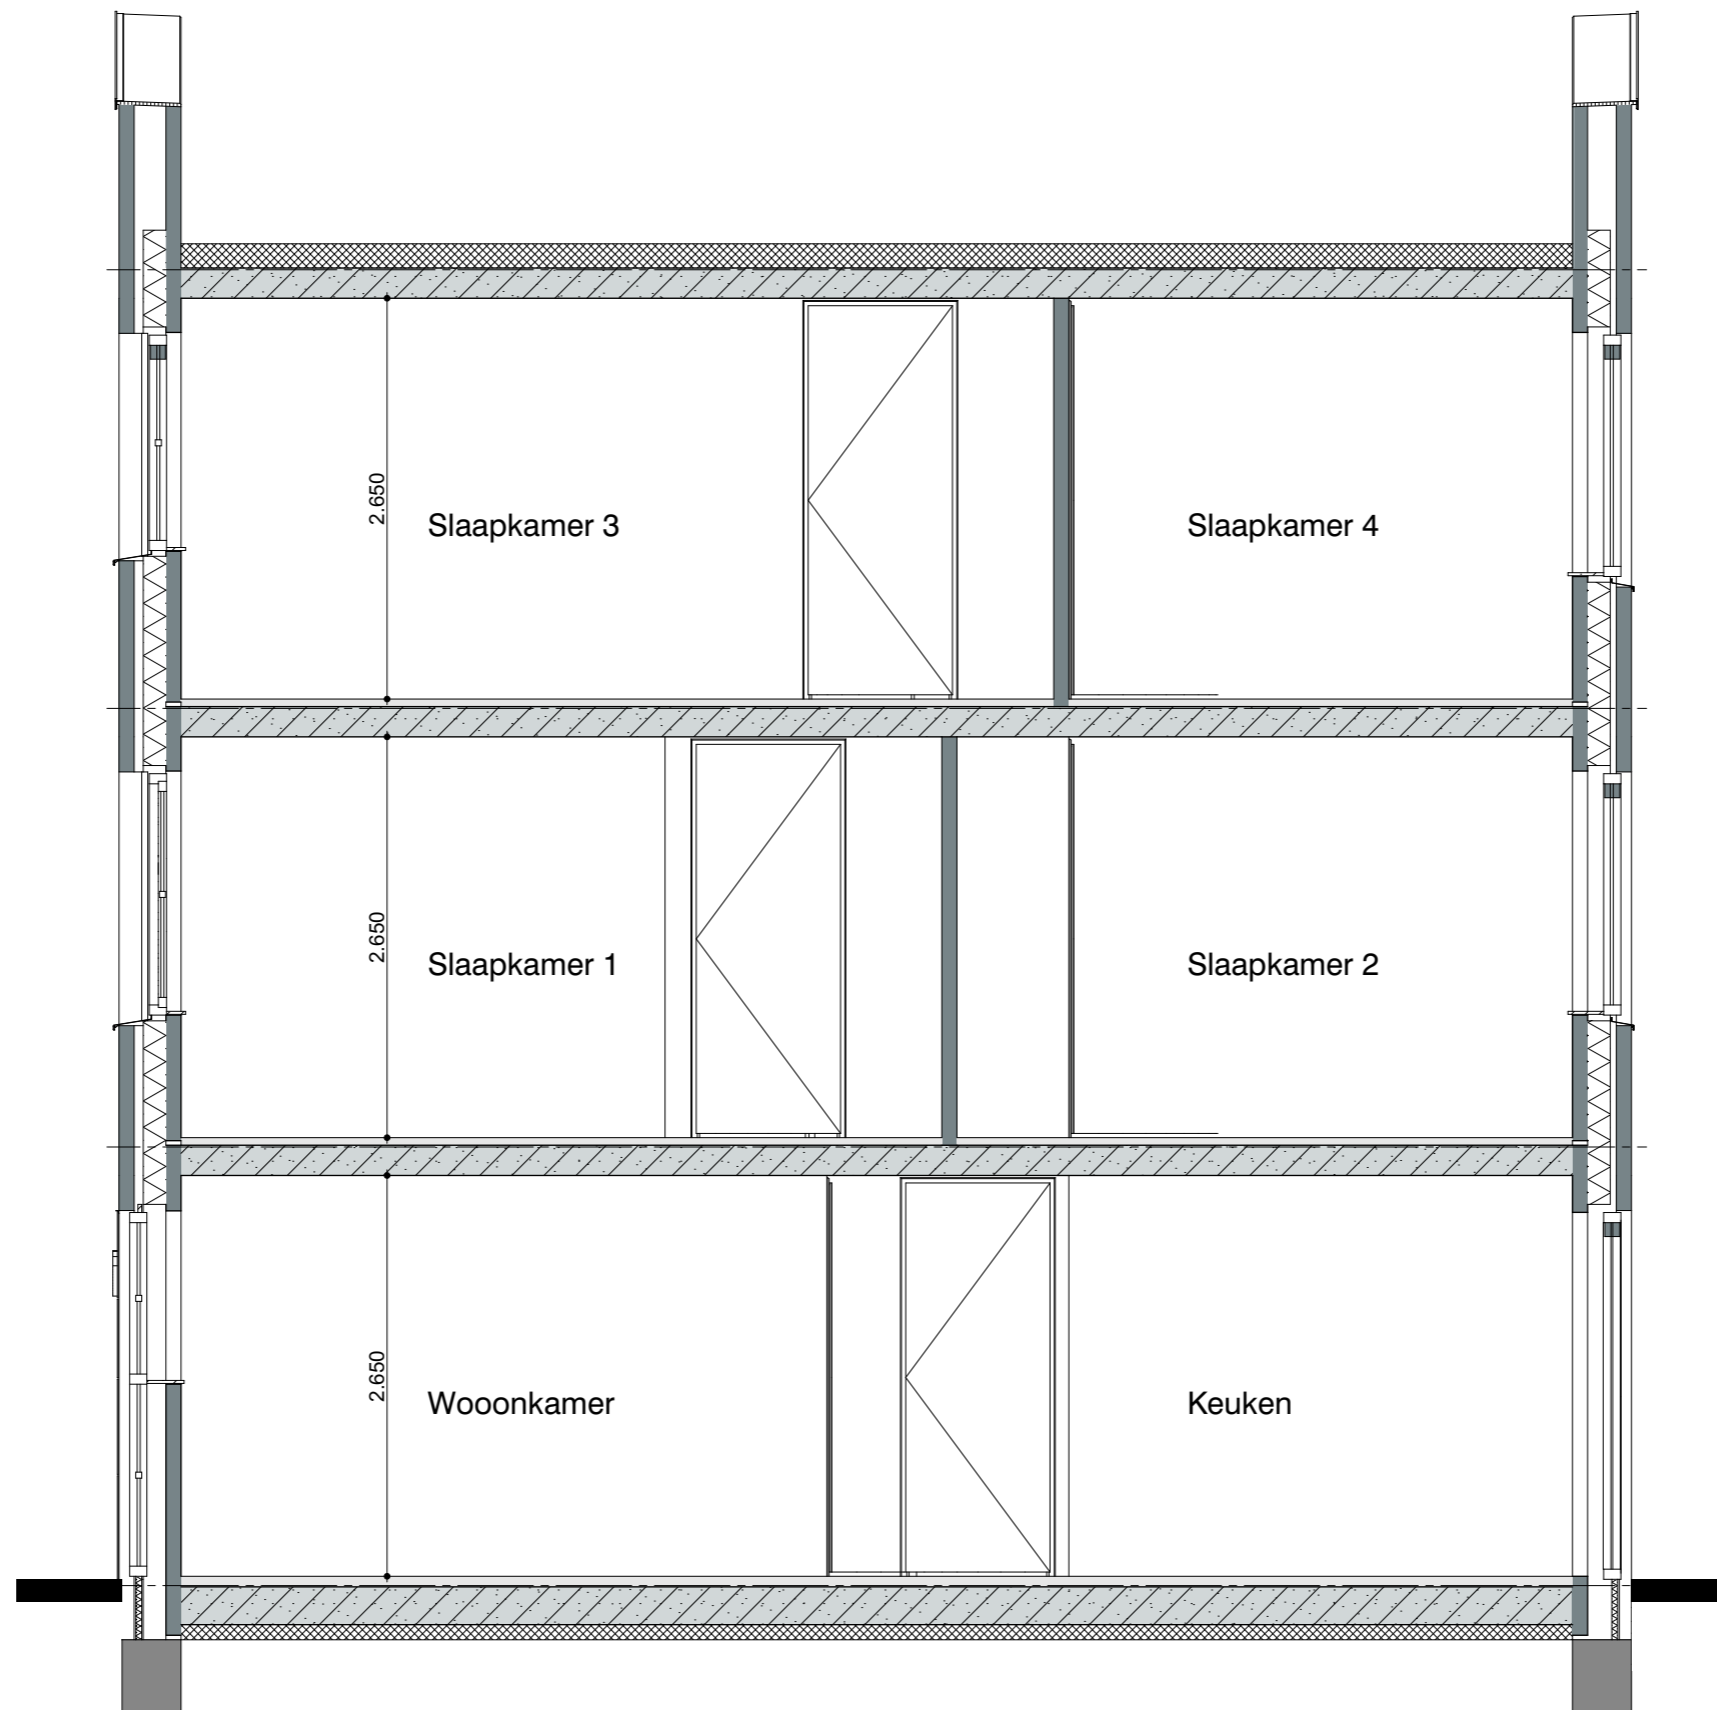

GASHOUDERS KWARTIER

Verkooptekening BNR. 101
datum: 24 - 04 - 2020

Vorgevel

Achtergevel

12 woningen gashouderskwartier
te Arnhem

VERKOOPTEKENING BNR 101

schaal 1:50
datum 24-04-2020

Doorsnede

12 woningen gashouderskwartier
te Arnhem

VERKOOPTEKENING BNR 101

schaal 1:50
datum 24-04-2020

Buiten berging:
 1 Wandlichtpunt
 1 Buitenlichtpunt nabij bergingsdeur voorzien van armatuur met schemerschakelaar
 1 Combinatie dubbele wandcontactdoos met schakelaar t.b.v. wandlichtpunt buitenberging

Begane grond

Renvooi

- wanden
- isolatie
- lichte scheidingswand
- rookmelder
- aansluitpunt 1 fase, nul en beschermingscontact
- aansluitpunt CAI, niet bedraad
- aansluitpunt licht
- aansluitpunt niet bedraad
- aansluitpunt telefoon niet bedraad
- aardingspunt
- aardmat
- armatuur op wand met invoegpunt aan buitenzijde
- bel
- centraaldoos met lichtpunt
- contactdoos 1-voudig met beschermingscontact
- contactdoos 1-voudig met beschermingscontact, waterdicht
- contactdoos 2-voudig met beschermingscontact
- contactdoos 2-voudig met beschermingscontact in 2 inb.
- drukknop
- enkelpolige schakelaar met contactdoos
- schakelaar, 1-polig
- schakelaar, 2-polig
- schakelaar, serie - wissel
- schakelaar, serie
- schakelaar, wissel
- thermostaatleiding
- verdeelinrichting
- vloerverwarming
- verdeler vloerverwarming
- radiator
- radiator badkamer
- ventilatioorster
- geïsoleerd colorbel paneel
- afzuigpunt mechanische ventilatie