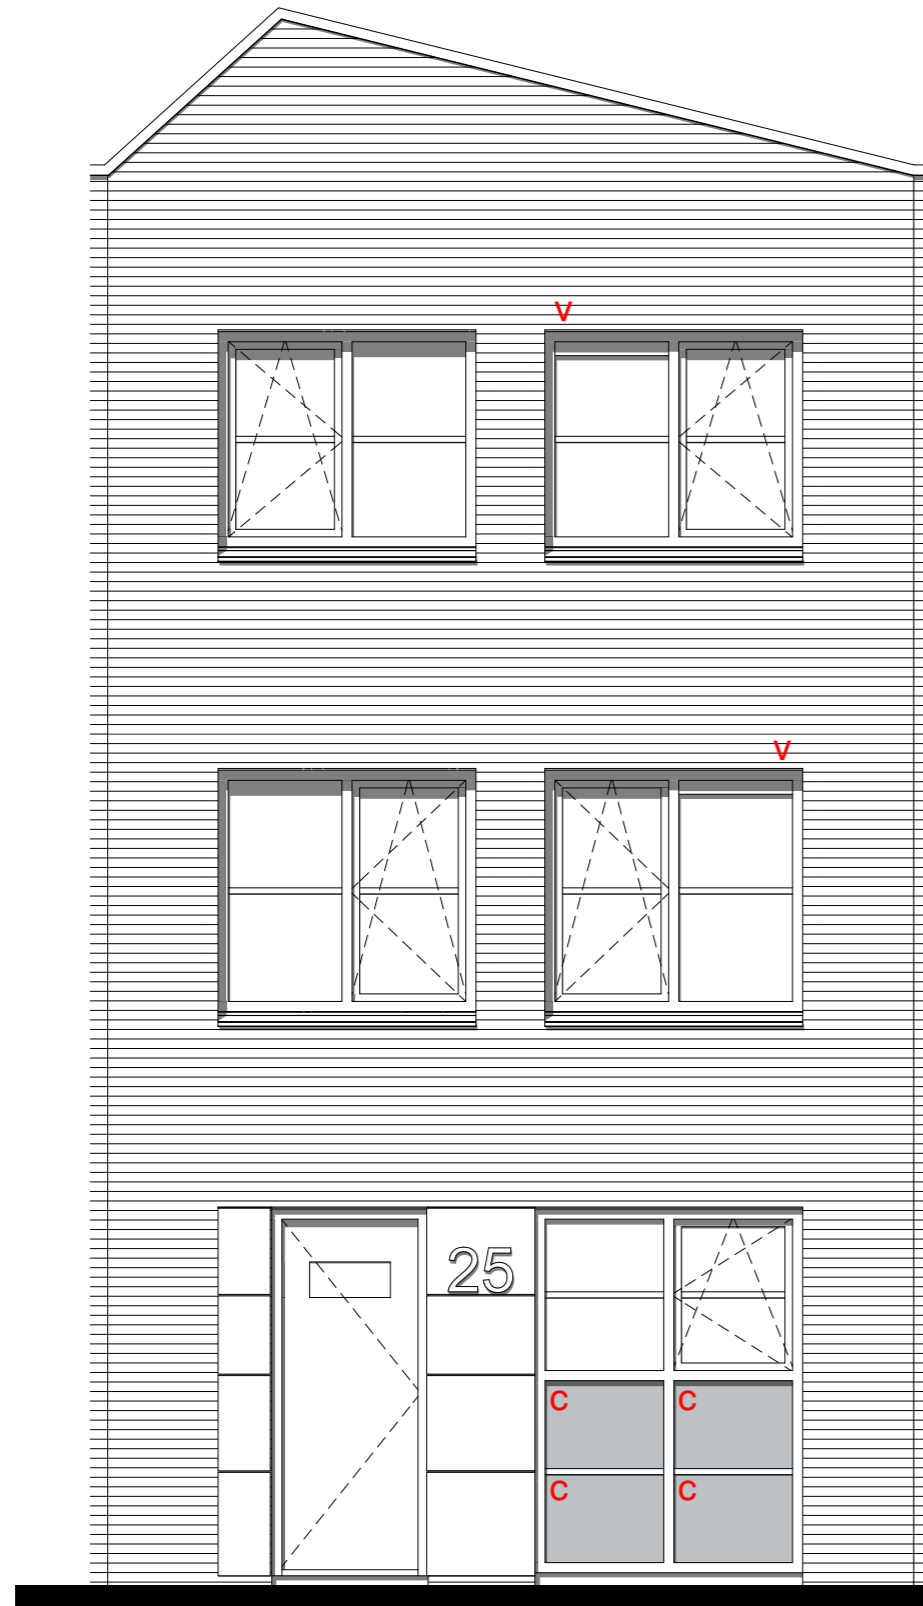

GASHOUDERS KWARTIER

Verkooptekening BNR. 101
datum: 24 - 04 - 2020

Vorgevel

Achtergevel

12 woningen gashouderskwartier
te Arnhem

VERKOOPTEKENING BNR 101

schaal 1:50
datum 24-04-2020

Doorsnede

12 woningen gashouderskwartier
te Arnhem

VERKOOPTEKENING BNR 101

schaal 1:50
datum 24-04-2020

Buiten berging:
 1 Wandlichtpunt
 1 Buitenlichtpunt nabij bergingsdeur voorzien van armatuur met schemerschakelaar
 1 Combinatie dubbele wandcontactdoos met schakelaar t.b.v. wandlichtpunt buitenberging