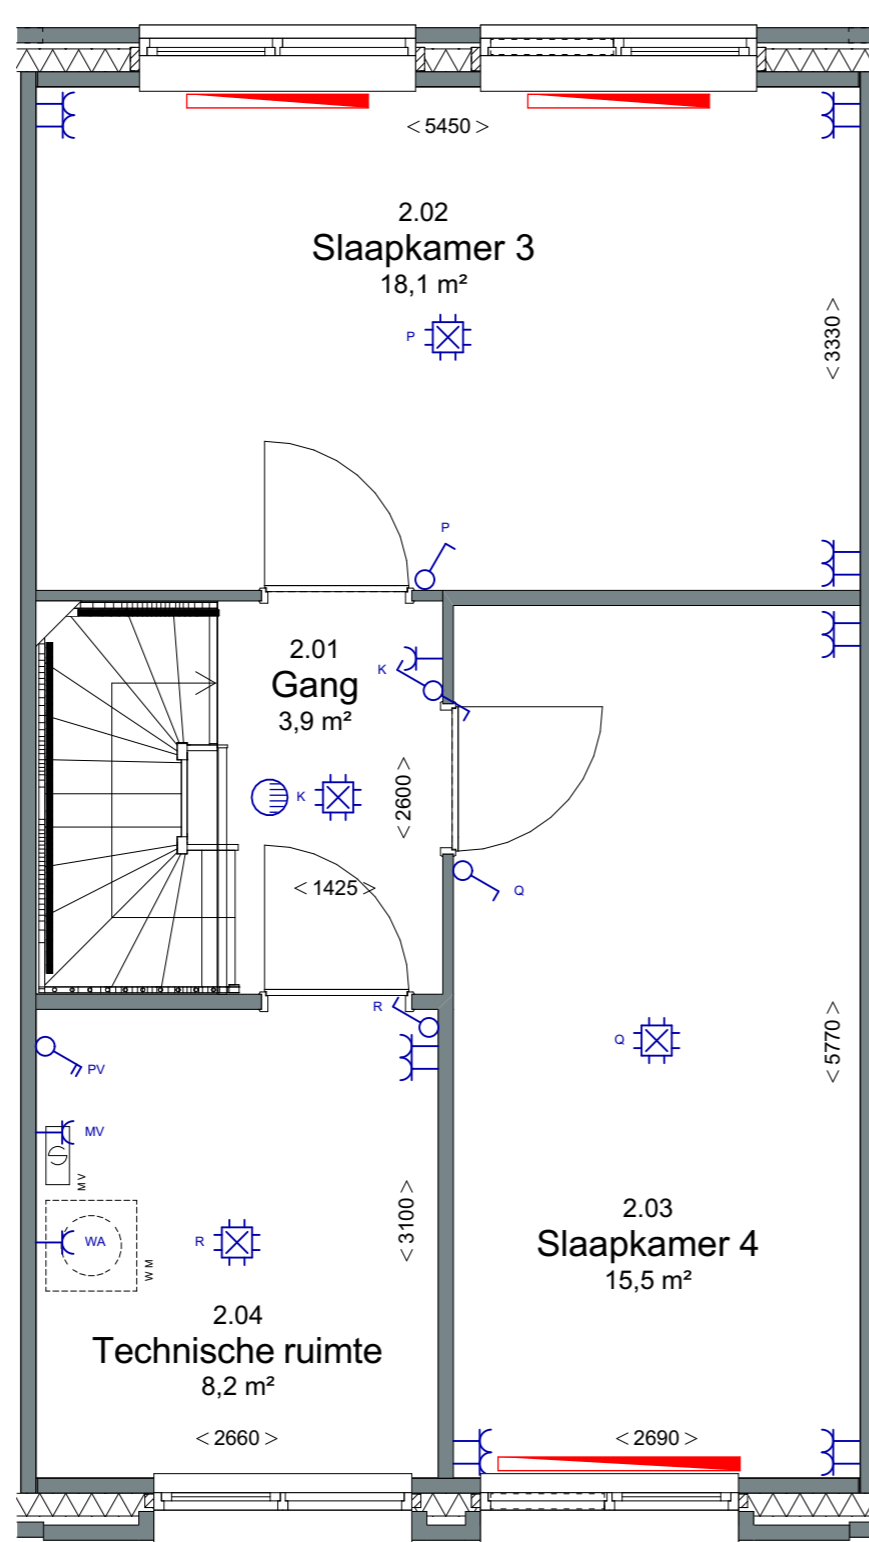

2^e verdieping

Renvooi

- wanden
- isolatie
- lichte scheidingswand
- rookmelder
- aansluitpunt 1 fase, nul en beschermingscontact
- aansluitpunt CAI, niet bedraad
- aansluitpunt licht
- aansluitpunt niet bedraad
- aansluitpunt telefoon niet bedraad
- aardingspunt
- aardmat
- armatuur op wand met invoegpunt aan buitenzijde
- bel
- centraaldoos met lichtpunt
- contactdoos 1-voudig met beschermingscontact
- contactdoos 1-voudig met beschermingscontact, waterdicht
- contactdoos 2-voudig met beschermingscontact
- contactdoos 2-voudig met beschermingscontact in 2 inb.
- drukknop
- enkelpolige schakelaar met contactdoos
- schakelaar, 1-polig
- schakelaar, 2-polig
- schakelaar, serie - wissel
- schakelaar, serie
- schakelaar, wissel
- thermostaatleiding
- verdeelinrichting
- vloerverwarming
- verdeler vloerverwarming
- radiator
- radiator badkamer
- ventilatiooster
- geïsoleerd colorbel paneel
- afzuigpunt mechanische ventilatie

12 woningen gashouderskwartier
te Arnhem

VERKOOPTEKENING BNR 101

schaal 1:50
datum 24-04-2020