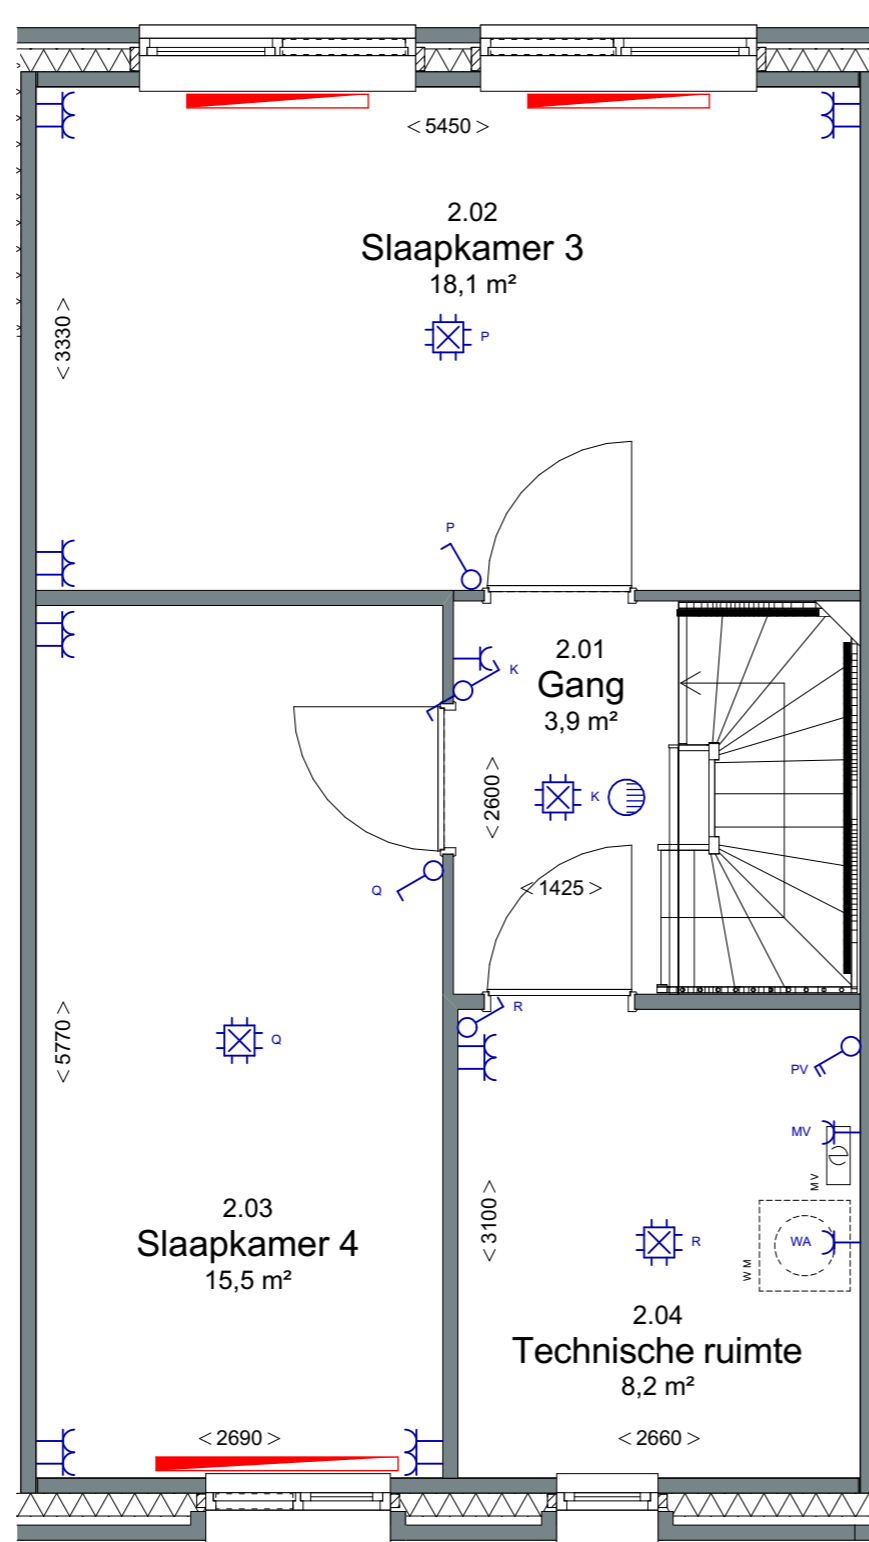

2^e verdieping

Renvooi

- wanden
- isolatie
- lichte scheidingswand
- rookmelder
- aansluitpunt 1 fase, nul en beschermingscontact
- aansluitpunt CAI, niet bedraad
- aansluitpunt licht
- aansluitpunt niet bedraad
- aansluitpunt telefoon niet bedraad
- aardingspunt
- aardmat
- armatuur op wand met invoegpunt aan buitenzijde
- bel
- centraaldoos met lichtpunt
- contactdoos 1-voudig met beschermingscontact
- contactdoos 1-voudig met beschermingscontact, waterdicht
- contactdoos 2-voudig met beschermingscontact
- contactdoos 2-voudig met beschermingscontact in 2 inb.
- drukknop
- enkelpolige schakelaar met contactdoos
- schakelaar, 1-polig
- schakelaar, 2-polig
- schakelaar, serie - wissel
- schakelaar, serie
- schakelaar, wissel
- thermostaatleiding
- verdeelinrichting
- vloerverwarming
- verdeler vloerverwarming
- radiator
- radiator badkamer
- ventilatiooroster
- geïsoleerd colorbel paneel
- afzuigpunt mechanische ventilatie

12 woningen gashouderskwartier
te Arnhem

VERKOOPTEKENING BNR 97

schaal 1:50
datum 24-04-2020