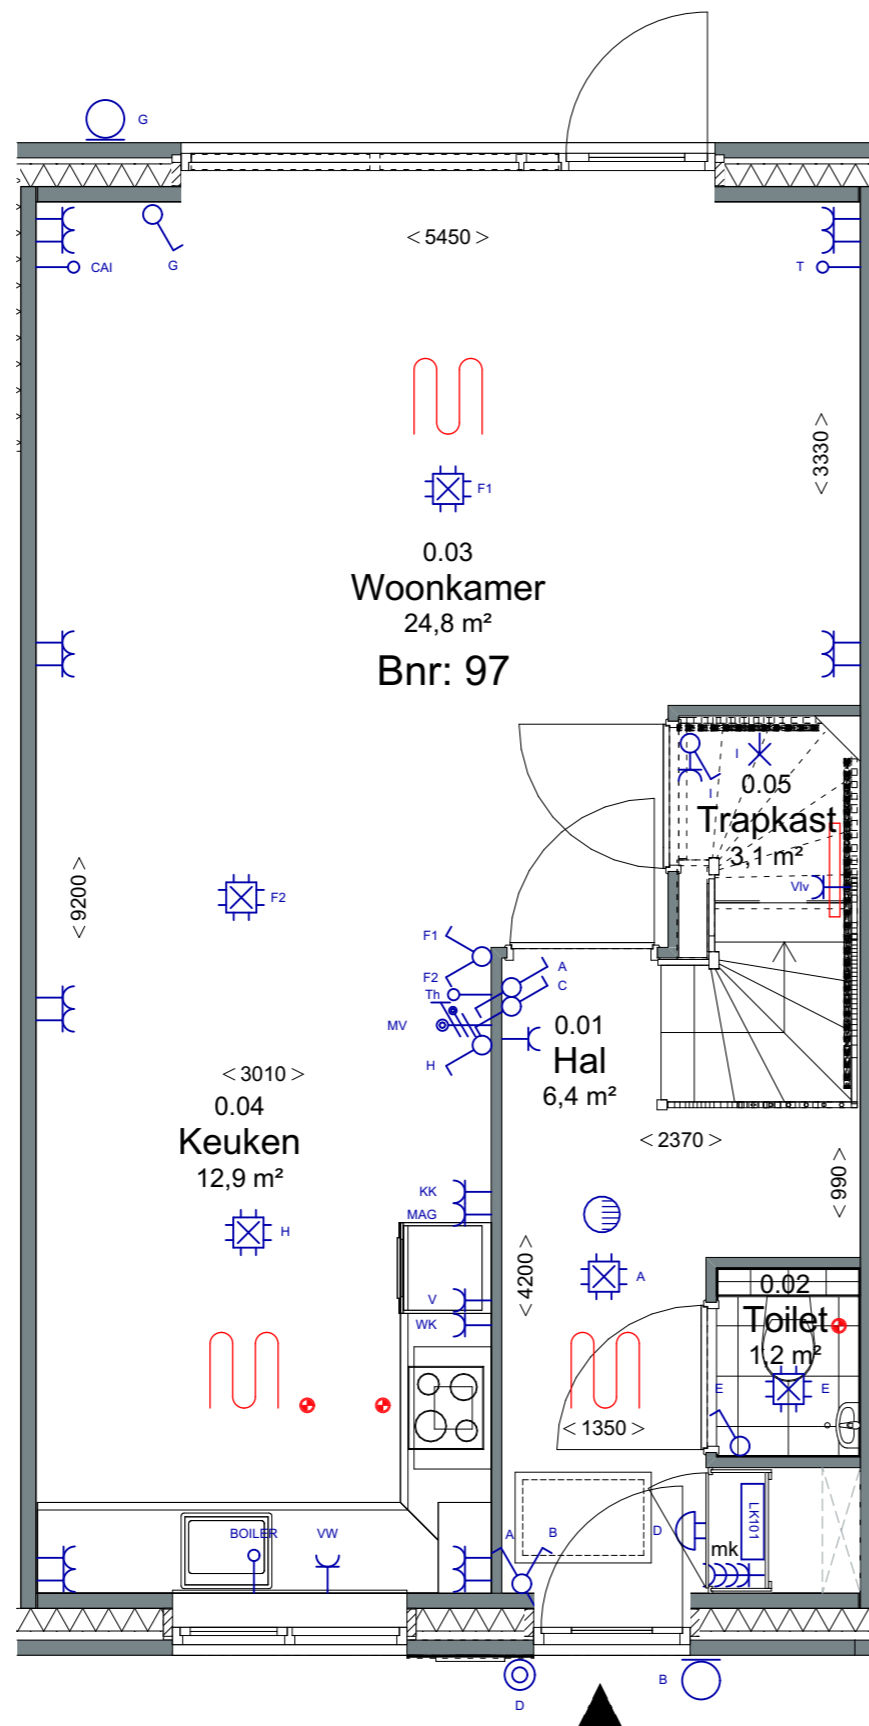

GASHOUDERS KWARTIER

Verkooptekening BNR. 97

datum: 24 - 04 - 2020

Vorgevel

Achtergevel

12 woningen gashouderskwartier
te Arnhem

VERKOOPTEKENING BNR 97

schaal 1:50
datum 24-04-2020

Doorsnede

12 woningen gashouderskwartier
te Arnhem
VERKOOPTEKENING BNR 97
schaal 1:50
datum 24-04-2020

Buiten berging:
 1 Wandlichtpunt
 1 Buitenlichtpunt nabij bergingsdeur voorzien van armatuur met schemerschakelaar
 1 Combinatie dubbele wandcontactdoos met schakelaar t.b.v. wandlichtpunt buitenberging