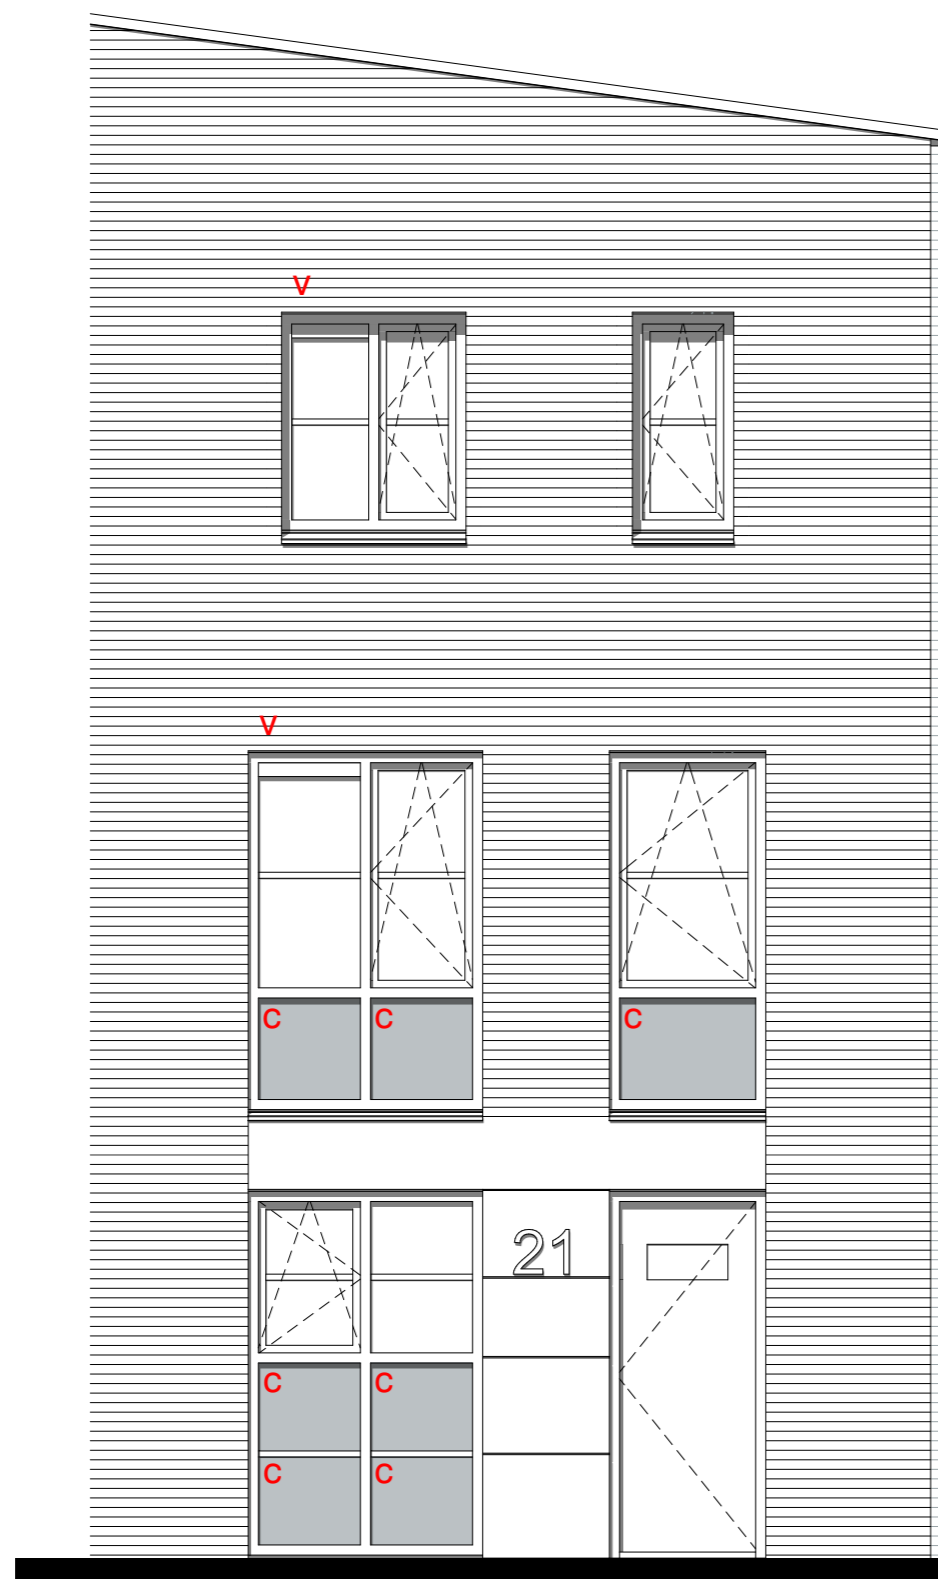

GASHOUDERS KWARTIER

Verkooptekening BNR. 97

datum: 24 - 04 - 2020

Vorgevel

Achtergevel

12 woningen gashouderskwartier
te Arnhem

VERKOOPTEKENING BNR 97

schaal 1:50
datum 24-04-2020

Doorsnede

12 woningen gashouderskwartier
te Arnhem
VERKOOPTEKENING BNR 97
schaal 1:50
datum 24-04-2020

Buiten berging:
 1 Wandlichtpunt
 1 Buitenlichtpunt nabij bergingsdeur voorzien van armatuur met schemerschakelaar
 1 Combinatie dubbele wandcontactdoos met schakelaar t.b.v. wandlichtpunt buitenberging