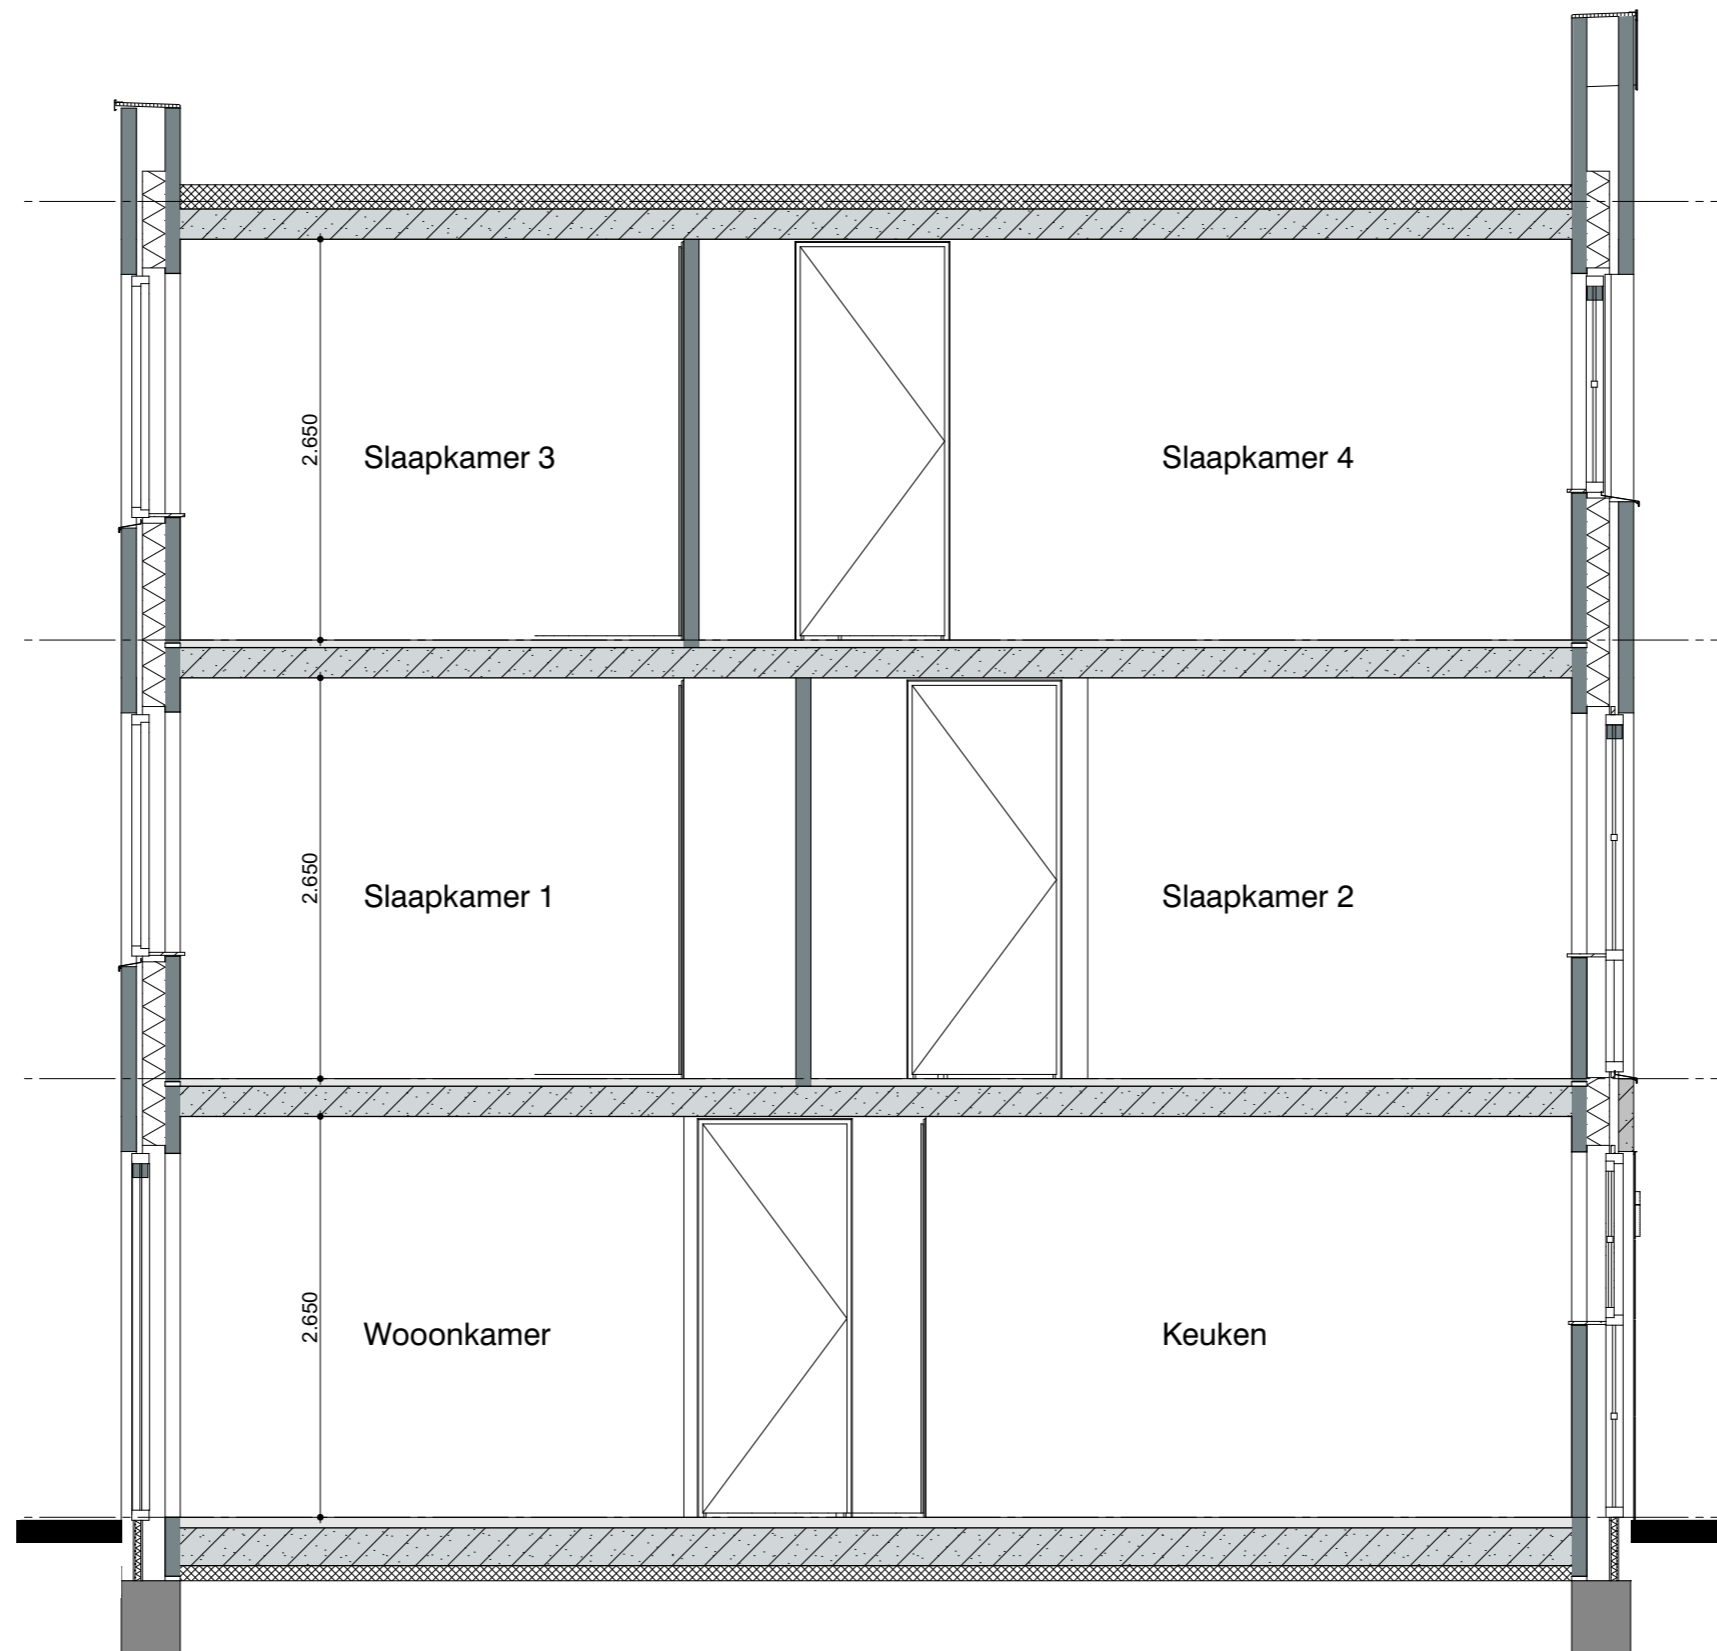

GASHOUDERS KWARTIER

Verkooptekening BNR. 97

datum: 24 - 04 - 2020

Vorgevel

Achtergevel

12 woningen gashouderskwartier
te Arnhem

VERKOOPTEKENING BNR 97

schaal 1:50
datum 24-04-2020

Doorsnede

12 woningen gashouderskwartier
te Arnhem
VERKOOPTEKENING BNR 97
schaal 1:50
datum 24-04-2020

Buiten berging:
 1 Wandlichtpunt
 1 Buitenlichtpunt nabij bergingsdeur voorzien van armatuur met schemerschakelaar
 1 Combinatie dubbele wandcontactdoos met schakelaar t.b.v. wandlichtpunt buitenberging