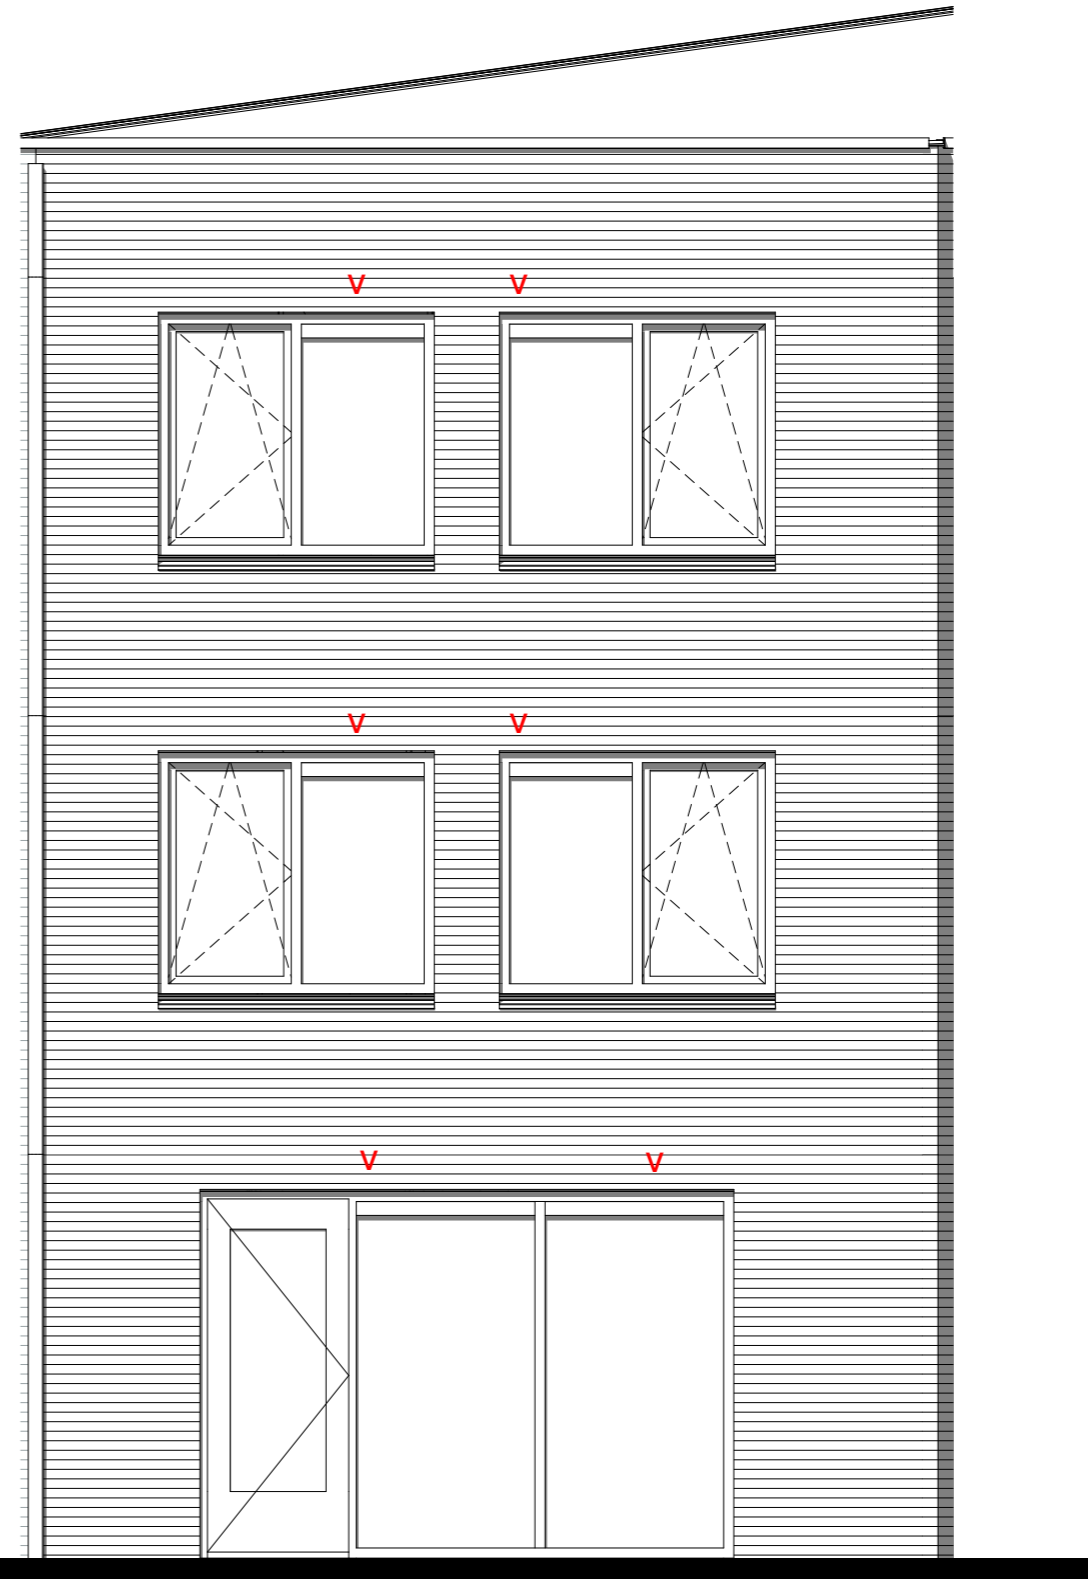

GASHOUDERS KWARTIER

Verkooptekening BNR. 97

datum: 24 - 04 - 2020

Vorgevel

Achtergevel

12 woningen gashouderskwartier
te Arnhem

VERKOOPTEKENING BNR 97

schaal 1:50
datum 24-04-2020

Doorsnede

12 woningen gashouderskwartier
te Arnhem
VERKOOPTEKENING BNR 97
schaal 1:50
datum 24-04-2020

Buiten berging:
 1 Wandlichtpunt
 1 Buitenlichtpunt nabij bergingsdeur voorzien van armatuur met schemerschakelaar
 1 Combinatie dubbele wandcontactdoos met schakelaar t.b.v. wandlichtpunt buitenberging