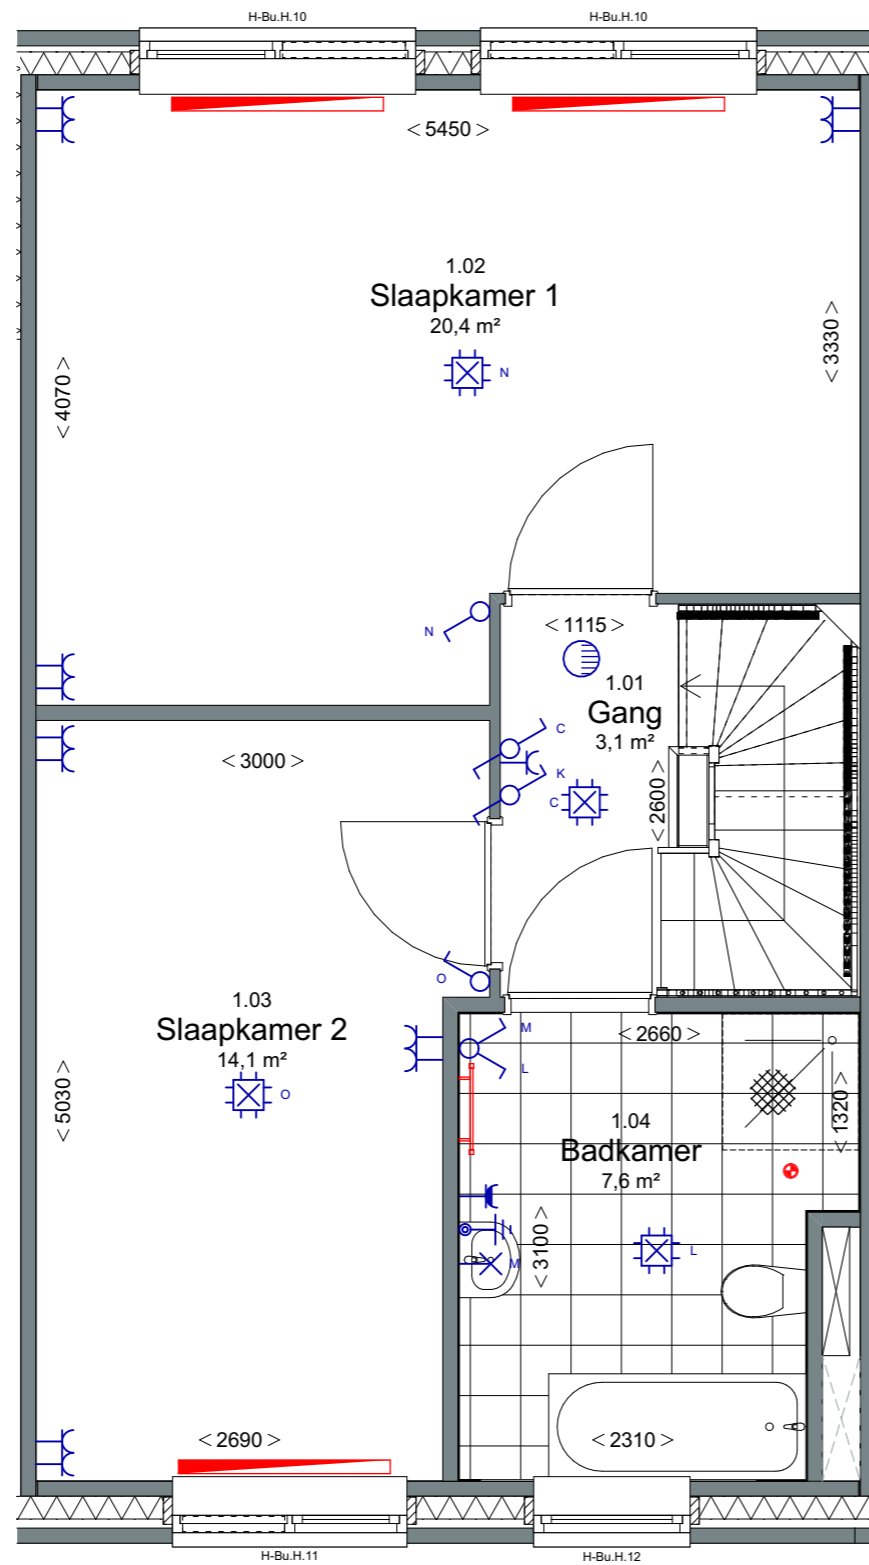

1^e verdieping

Renvooi

- wanden
- isolatie
- lichte scheidingswand
- rookmelder
- aansluitpunt 1 fase, nul en beschermingscontact
- aansluitpunt CAI, niet bedraad
- aansluitpunt licht
- aansluitpunt niet bedraad
- aansluitpunt telefoon niet bedraad
- aardingspunt
- aardmat
- armatuur op wand met invoegpunt aan buitenzijde
- bel
- centraaldoos met lichtpunt
- contactdoos 1-voudig met beschermingscontact
- contactdoos 1-voudig met beschermingscontact, waterdicht
- contactdoos 2-voudig met beschermingscontact
- contactdoos 2-voudig met beschermingscontact in 2 inb.
- drukknop
- enkelpolige schakelaar met contactdoos
- schakelaar, 1-polig
- schakelaar, 2-polig
- schakelaar, serie - wissel
- schakelaar, serie
- schakelaar, wissel
- thermostaatleiding
- verdeelinrichting
- vloerverwarming
- verdeler vloerverwarming
- radiator
- radiator badkamer
- ventilatioerooster
- geïsoleerd colorbel paneel
- afzuigpunt mechanische ventilatie

12 woningen gashouderskwartier
te Arnhem

VERKOOPTEKENING BNR 97

schaal 1:50
datum 24-04-2020