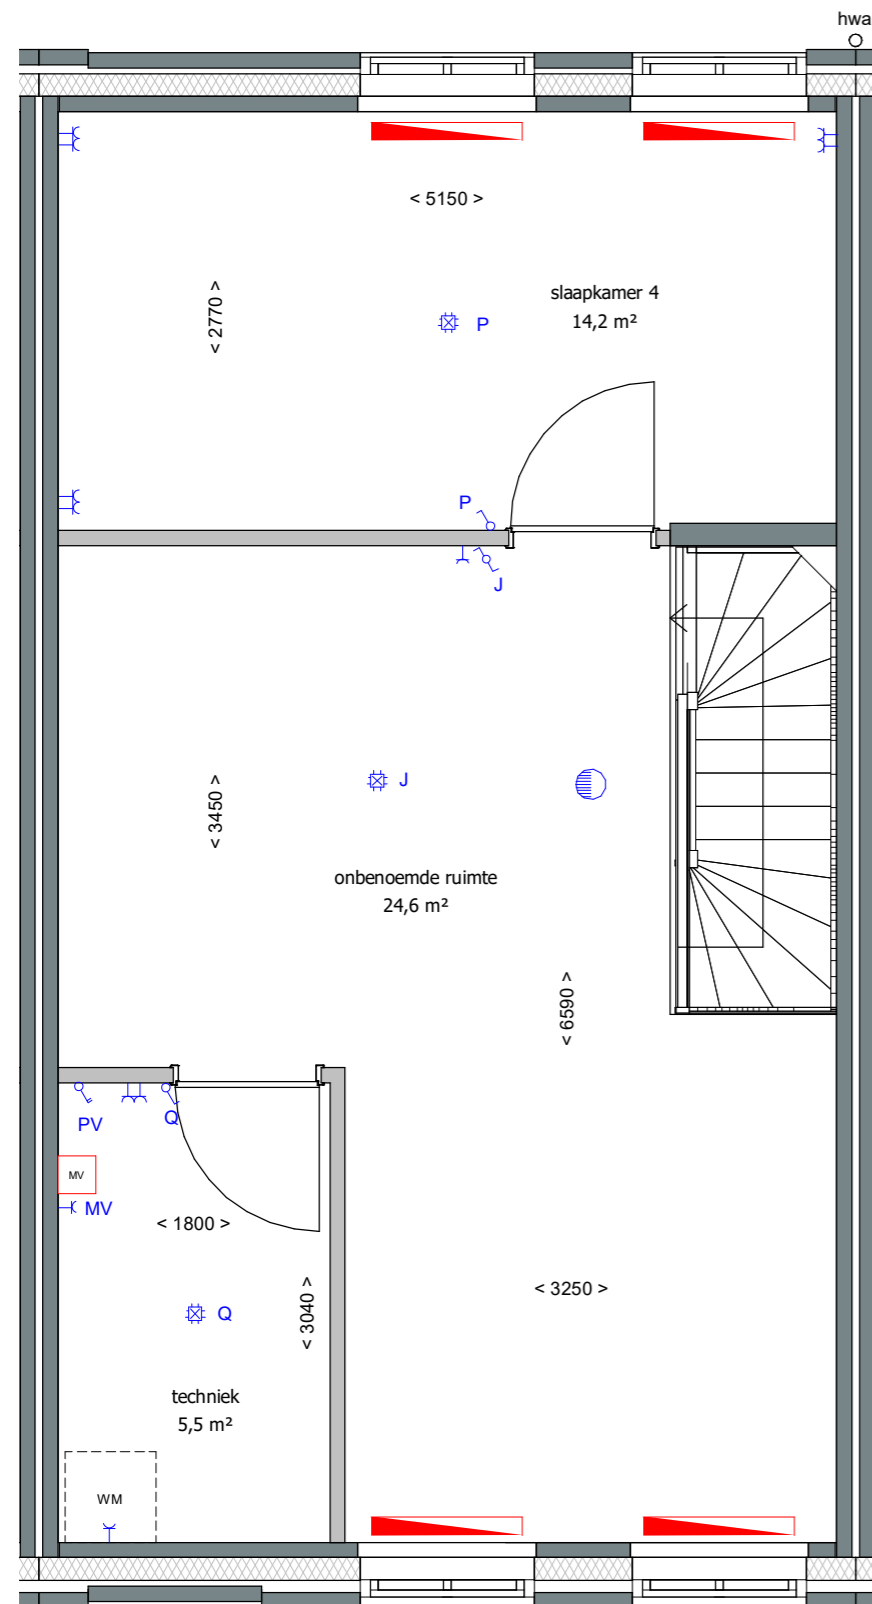

**Renvooi**

- wanden
- isolatie
- lichte scheidingswand
- ventilatierooster
- rookmelder
- aansluitpunt 1 fase, nul en beschermingscontact
- aansluitpunt CAI, niet bedraad
- aansluitpunt licht
- aansluitpunt niet bedraad
- aansluitpunt telefoon niet bedraad
- aardingspunt
- aardmat
- armatuur op wand met invoegpunt aan buitenzijde
- bel
- centraaldoos met lichtpunt
- contactdoos 1-voudig met beschermingscontact
- contactdoos 1-voudig met beschermingscontact, waterdicht
- contactdoos 2-voudig met beschermingscontact
- contactdoos 2-voudig met beschermingscontact in 2 inb.
- drukknoop
- enkelpolige schakelaar met contactdoos
- schakelaar, 1-polig
- schakelaar, 2-polig
- schakelaar, serie - wissel
- schakelaar, serie
- schakelaar, wissel
- thermostaatleiding
- verdeelinrichting
- mechanische ventilatie ventielen
- vloerverwarming
- verdeler vloerverwarming
- radiator
- radiator badkamer

**Afkortingen**

- hwa hemelwaterafvoer
- mk meterkast
- KRL kruipluik
- wm opstelplaats wasmachine

19 woningen gashouderskwartier  
 te Arnhem  
 VERKOOPTEKENING BNR 124  
 schaal 1:50  
 datum 24-04-2020