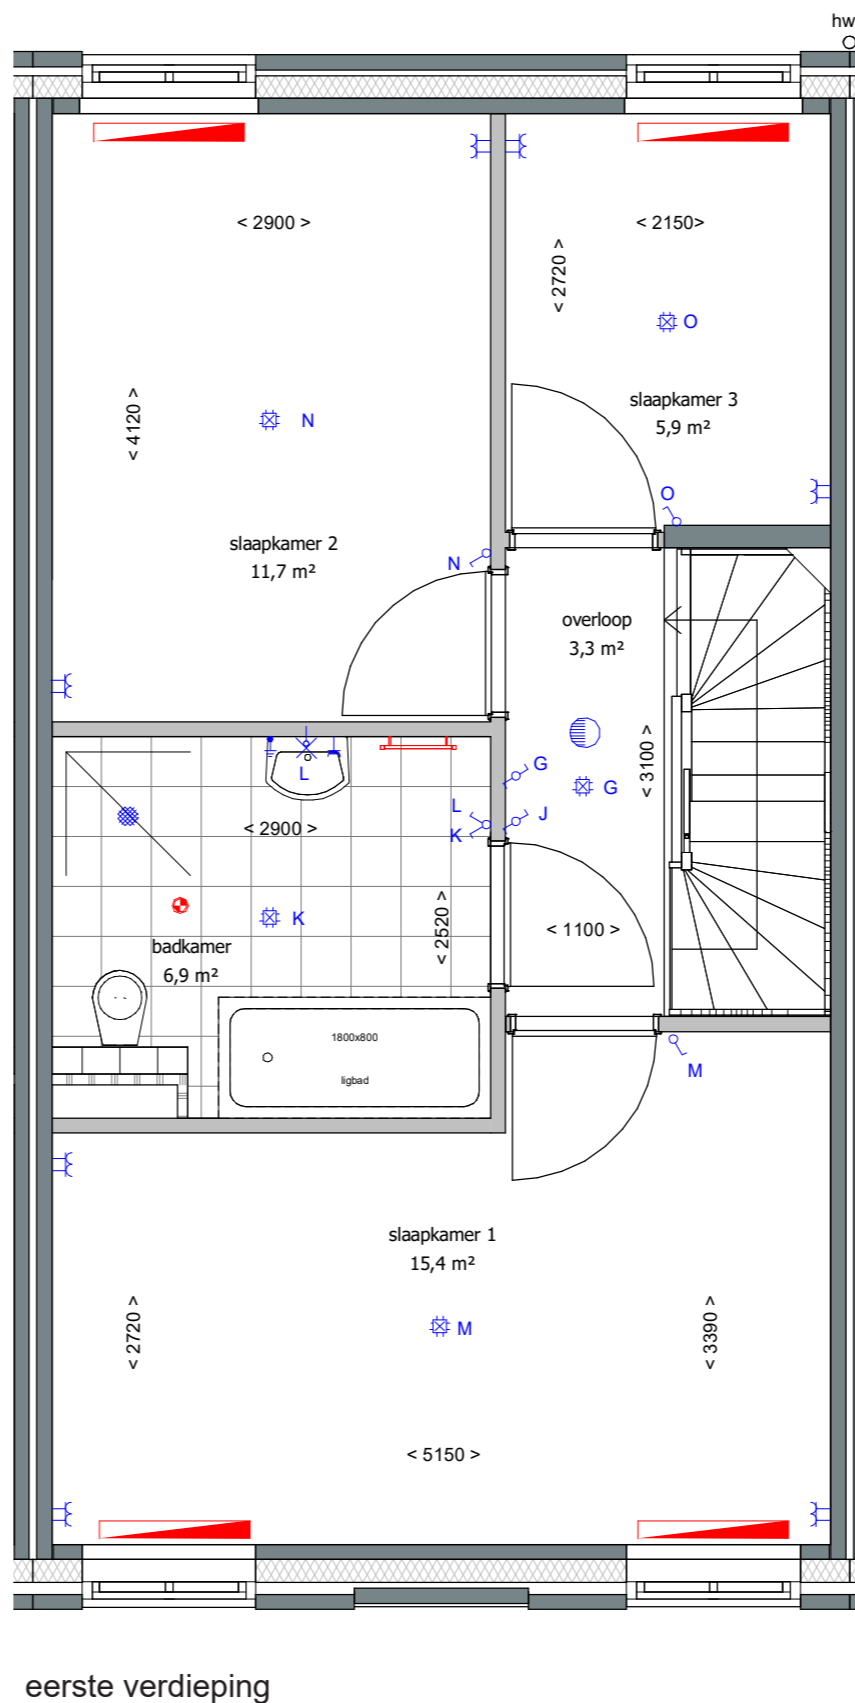

# **GASHOUDERS KWARTIER**

Verkooptekening BNR. 124

datum: 24 - 04 - 2020

Buiten berging:  
 1 Wandlichtpunt  
 1 Buitenlichtpunt nabij bergingsdeur voorzien van armatuur met schemerschakelaar  
 1 Combinatie dubbele wandcontactdoos met schakelaar t.b.v. wandlichtpunt buitenberging

**Renvooi**

- wanden
- isolatie
- lichte scheidingswand
- ventilatierooster
- rookmelder
- aansluitpunt 1 fase, nul en beschermingscontact
- aansluitpunt CAI, niet bedraad
- aansluitpunt licht
- aansluitpunt niet bedraad
- aansluitpunt telefoon niet bedraad
- aardingspunt
- aardmat
- armatuur op wand met invoegpunt aan buitenzijde
- bel
- centraaldoos met lichtpunt
- contactdoos 1-voudig met beschermingscontact
- contactdoos 1-voudig met beschermingscontact, waterdicht
- contactdoos 2-voudig met beschermingscontact
- contactdoos 2-voudig met beschermingscontact in 2 inb.
- drukknoop
- enkelpolige schakelaar met contactdoos
- schakelaar, 1-polig
- schakelaar, 2-polig
- schakelaar, serie - wissel
- schakelaar, serie
- schakelaar, wissel
- thermostaatleiding
- verdeelinrichting
- mechanische ventilatie ventielen
- vloerverwarming
- verdeler vloerverwarming
- radiator
- radiator badkamer

**Afkortingen**

- hwa hemelwaterafvoer
- mk meterkast
- KRL kruipluik
- wm opstelplaats wasmachine

19 woningen gashouderskwartier  
 te Arnhem  
 VERKOOPTEKENING BNR 124  
 schaal 1:50  
 datum 24-04-2020