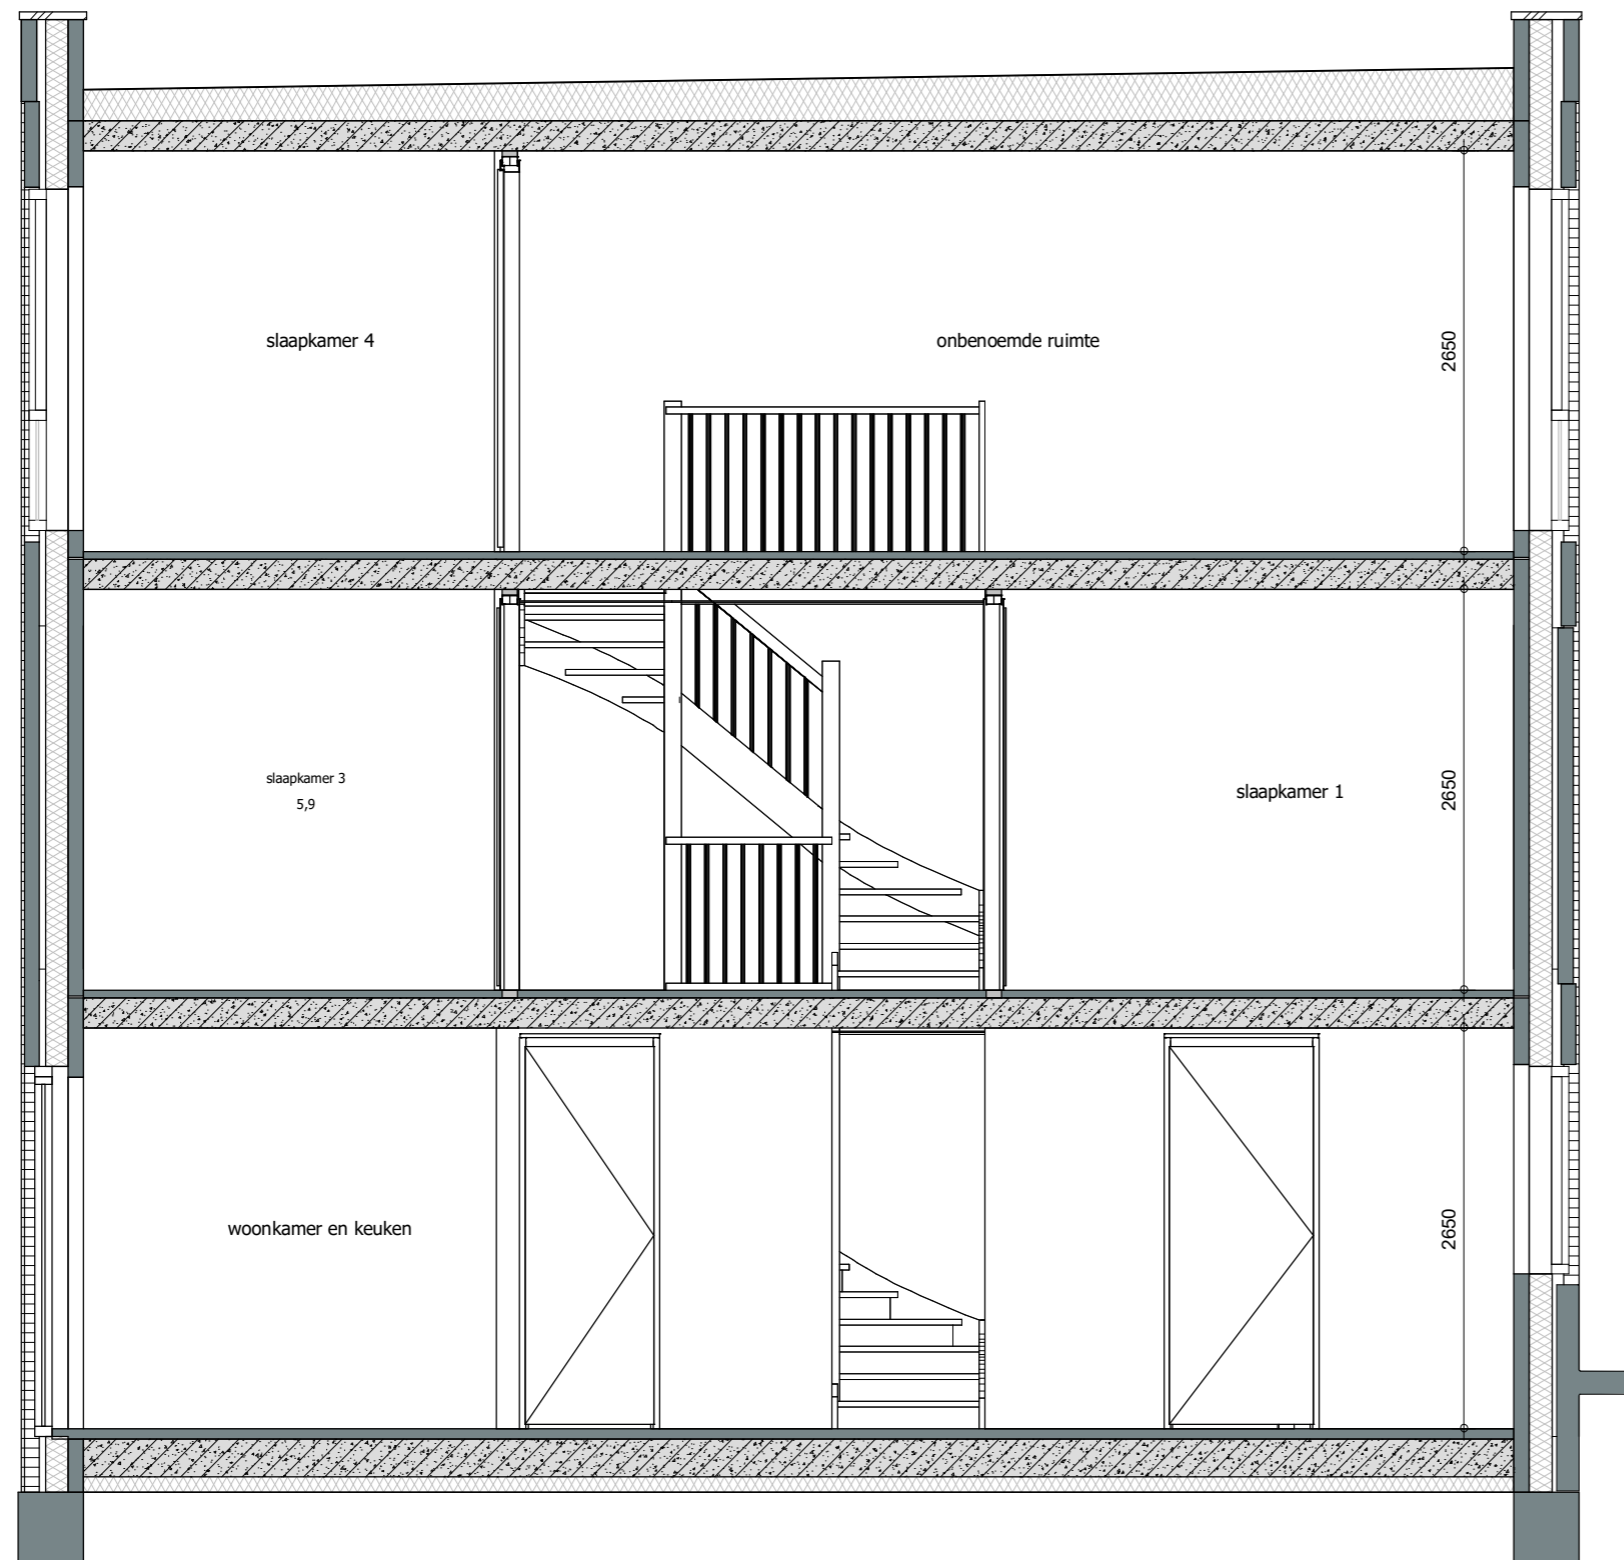

doorsnede

Renvooi

- wanden
- isolatie
- lichte scheidingswand
- ventilatirooster
- rookmelder
- aansluitpunt 1 fase, nul en beschermingscontact
- aansluitpunt CAI, niet bedraad
- aansluitpunt licht
- aansluitpunt niet bedraad
- aansluitpunt telefoon niet bedraad
- aardingspunt
- aardmat
- armatuur op wand met invoegpunt aan buitenzijde
- bel
- centraaldoos met lichtpunt
- contactdoos 1-voudig met beschermingscontact
- contactdoos 1-voudig met beschermingscontact, waterdicht
- contactdoos 2-voudig met beschermingscontact
- contactdoos 2-voudig met beschermingscontact in 2 inb.
- drukknop
- enkelpolige schakelaar met contactdoos
- schakelaar, 1-polig
- schakelaar, 2-polig
- schakelaar, serie - wissel
- schakelaar, serie
- schakelaar, wissel
- thermostaatleiding
- verdeelinrichting
- mechanische ventilatie ventielen
- vloerverwarming
- verdeler vloerverwarming
- radiator
- radiator badkamer

Afkortingen

- hwa hemelwaterafvoer
- mk meterkast
- KRL kruipluik
- wm opstelplaats wasmachine

19 woningen gashouderskwartier
te Arnhem

VERKOOPTEKENING BNR 124

schaal 1:50
datum 24-04-2020