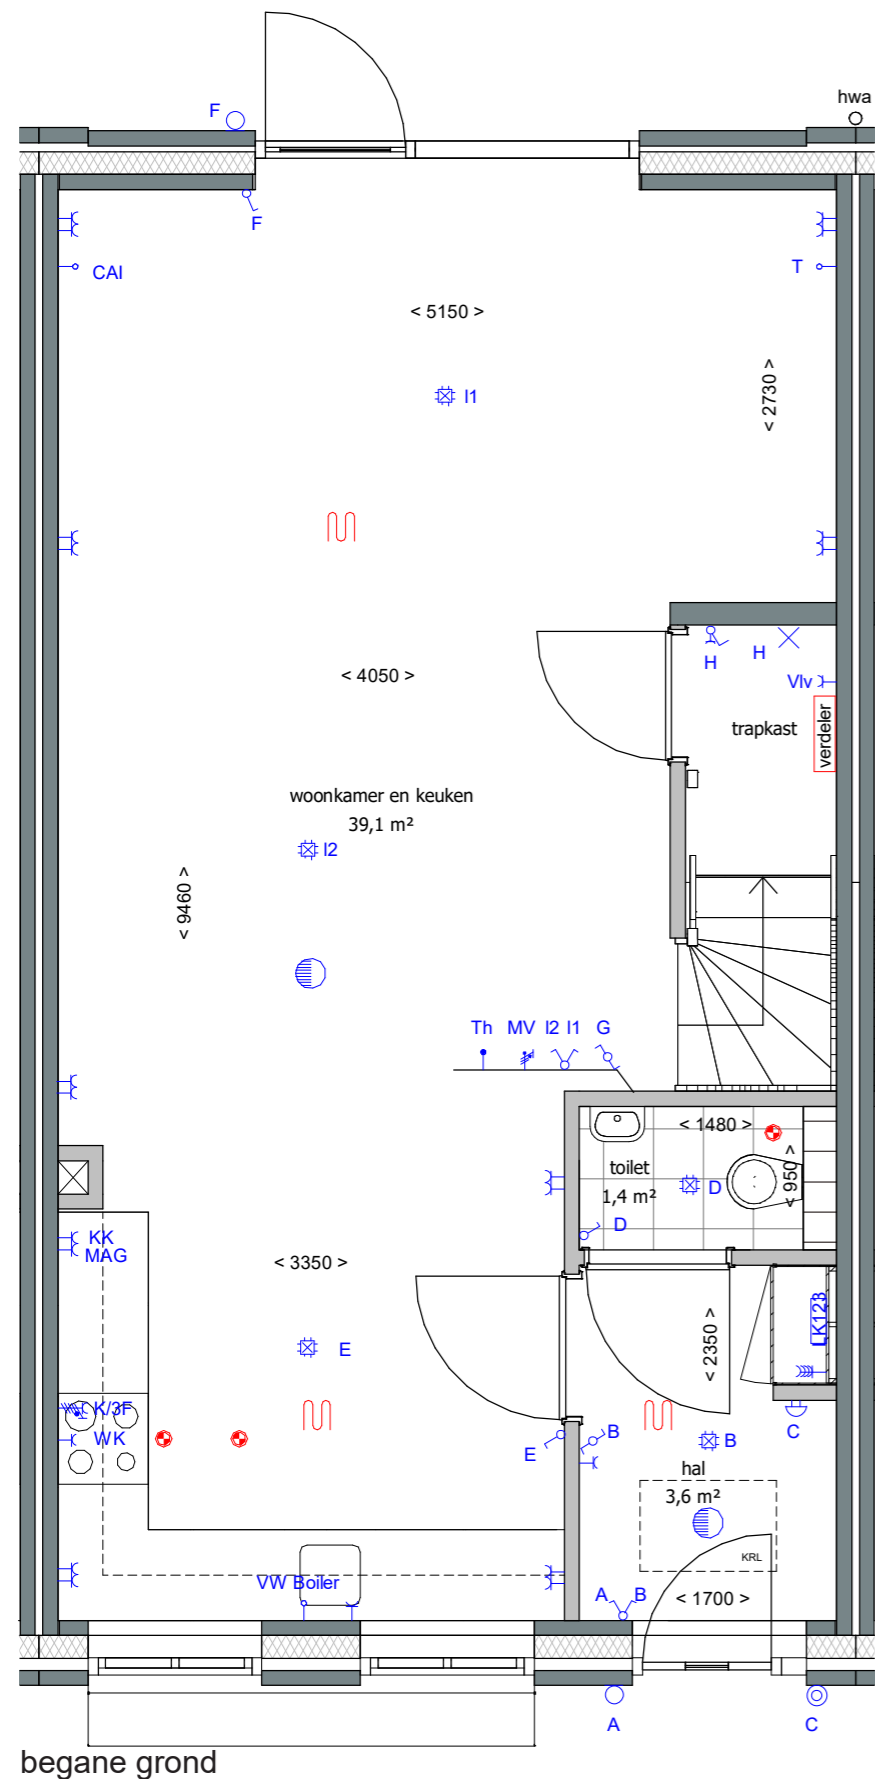

# **GASHOUDERS KWARTIER**

Verkooptekening BNR. 124

datum: 24 - 04 - 2020

Buiten berging:  
 1 Wandlichtpunt  
 1 Buitenlichtpunt nabij bergingsdeur voorzien van armatuur met schemerschakelaar  
 1 Combinatie dubbele wandcontactdoos met schakelaar t.b.v. wandlichtpunt buitenberging

**Renvooi**

- wanden
- isolatie
- lichte scheidingswand
- ventilatierooster
- rookmelder
- aansluitpunt 1 fase, nul en beschermingscontact
- aansluitpunt CAI, niet bedraad
- aansluitpunt licht
- aansluitpunt niet bedraad
- aansluitpunt telefoon niet bedraad
- aardingspunt
- aardmat
- armatuur op wand met invoegpunt aan buitenzijde
- bel
- centraaldoos met lichtpunt
- contactdoos 1-voudig met beschermingscontact
- contactdoos 1-voudig met beschermingscontact, waterdicht
- contactdoos 2-voudig met beschermingscontact
- contactdoos 2-voudig met beschermingscontact in 2 inb.
- drukknoop
- enkelpolige schakelaar met contactdoos
- schakelaar, 1-polig
- schakelaar, 2-polig
- schakelaar, serie - wissel
- schakelaar, serie
- schakelaar, wissel
- thermostaatleiding
- verdeelinrichting
- mechanische ventilatie ventielen
- vloerverwarming
- verdeler vloerverwarming
- radiator
- radiator badkamer

**Afkortingen**

- hwa hemelwaterafvoer
- mk meterkast
- KRL kruipluik
- wm opstelplaats wasmachine

19 woningen gashouderskwartier  
 te Arnhem  
 VERKOOPTEKENING BNR 124  
 schaal 1:50  
 datum 24-04-2020