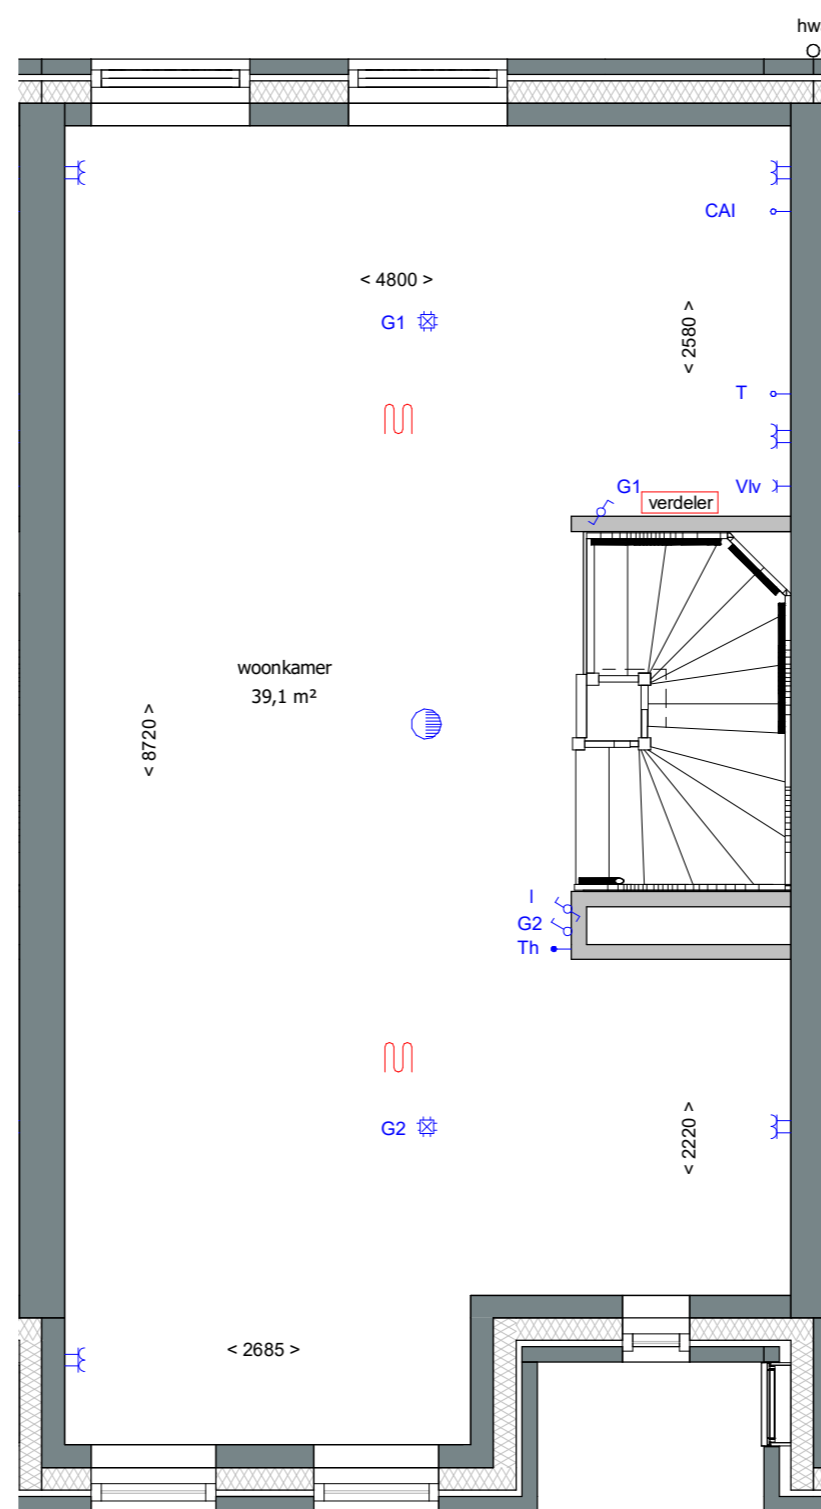

eerste verdieping