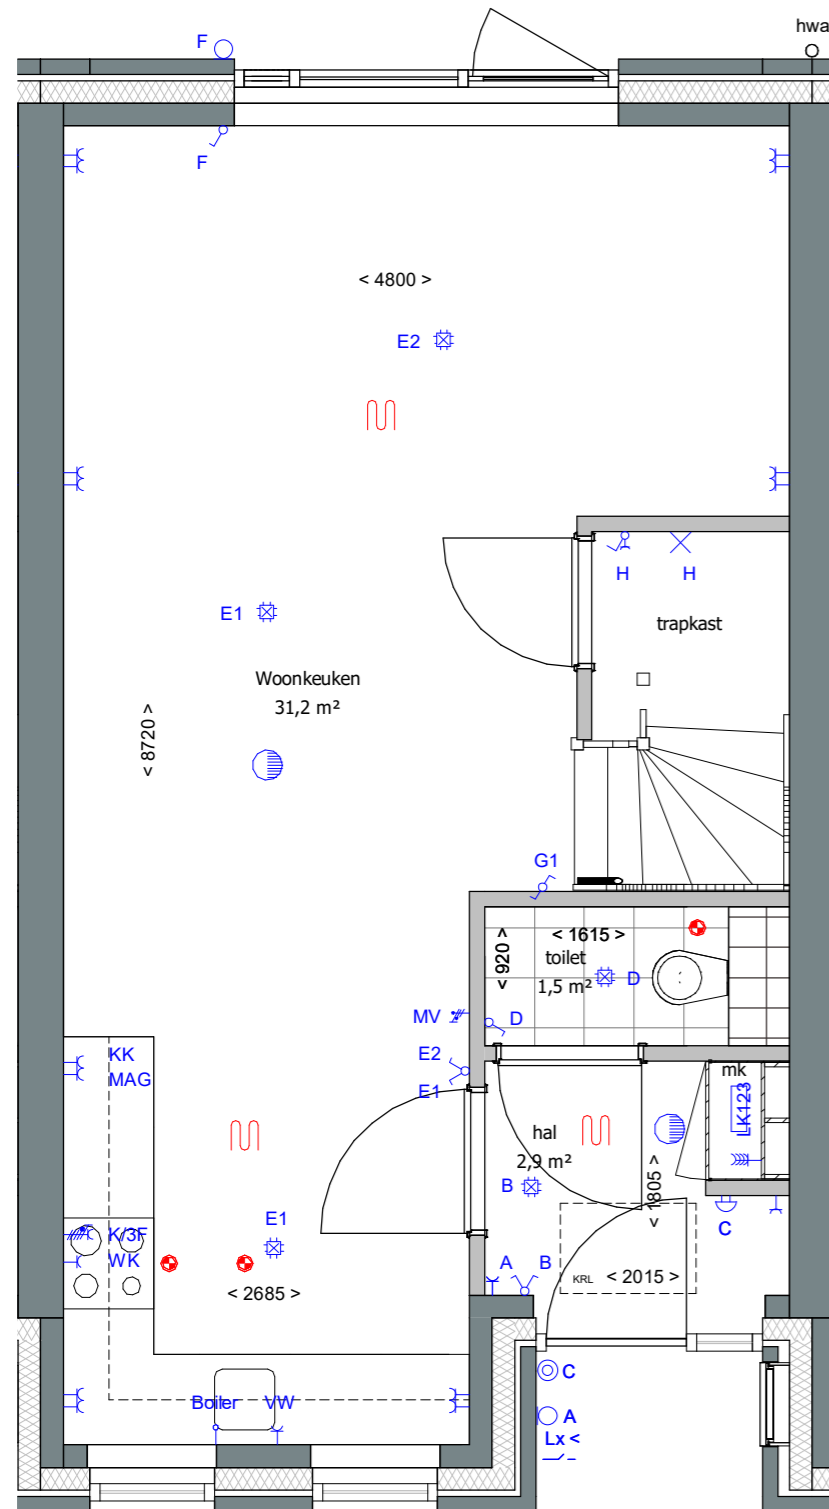

GASHOUDERS KWARTIER

Verkooptekening BNR. 141

datum: 24 - 04 - 2020

Buiten berging:
 1 Wandlichtpunt
 1 Buitenlichtpunt nabij berginsdeur voorzien van armatuur met schemerschakelaar
 1 Combinatie dubbele wandcontactdoos met schakelaar t.b.v. wandlichtpunt buitenberging

begane grond

eerste verdieping

Renvooi

- wanden
- isolatie
- lichte scheidingswand
- ventilatioerooster
- rookmelder
- aansluitpunt 1 fase, nul en beschermingscontact
- aansluitpunt CAI, niet bedraad
- aansluitpunt licht
- aansluitpunt niet bedraad
- aansluitpunt telefoon niet bedraad
- aardingspunt
- aardmat
- armatuur op wand met invoegpunt aan buitenzijde
- bel
- centraaldoos met lichtpunt
- contactdoos 1-voudig met beschermingscontact
- contactdoos 1-voudig met beschermingscontact, waterdicht
- contactdoos 2-voudig met beschermingscontact
- contactdoos 2-voudig met beschermingscontact in 2 inb.
- drukknop
- enkelpolige schakelaar met contactdoos
- schakelaar, 1-polig
- schakelaar, 2-polig
- schakelaar, serie - wissel
- schakelaar, serie
- schakelaar, wissel
- thermostaatleiding
- verdeelinrichting
- mechanische ventilatie ventielen
- vloerverwarming
- verdelers vloerverwarming
- radiator
- radiator badkamer

Afkortingen

- hwa hemelwaterafvoer
- mk meterkast
- KRL kruipluik
- wm opstelplaats wasmachine

19 woningen gashouderskwartier
 te Arnhem

VERKOOPTEKENING BNR 141

schaal 1:50
 datum 24-04-2020

tweede verdieping