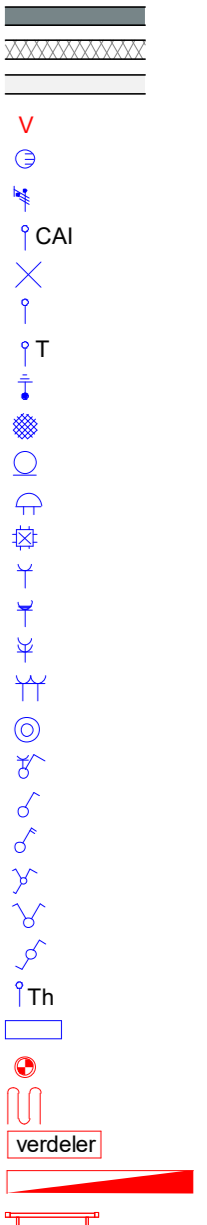

GASHOUDERS KWARTIER

Verkooptekening BNR. 141

datum: 24 - 04 - 2020

Buiten berging:
 1 Wandlichtpunt
 1 Buitenlichtpunt nabij berginsdeur voorzien van armatuur met schemerschakelaar
 1 Combinatie dubbele wandcontactdoos met schakelaar t.b.v. wandlichtpunt buitenberging

begane grond

eerste verdieping

Renvooi

- wanden
- isolatie
- lichte scheidingswand
- ventilatioerooster
- rookmelder
- aansluitpunt 1 fase, nul en beschermingscontact
- aansluitpunt CAI, niet bedraad
- aansluitpunt licht
- aansluitpunt niet bedraad
- aansluitpunt telefoon niet bedraad
- aardingspunt
- aardmat
- armatuur op wand met invoegpunt aan buitenzijde
- bel
- centraaldoos met lichtpunt
- contactdoos 1-voudig met beschermingscontact
- contactdoos 1-voudig met beschermingscontact, waterdicht
- contactdoos 2-voudig met beschermingscontact
- contactdoos 2-voudig met beschermingscontact in 2 inb.
- drukknop
- enkelpolige schakelaar met contactdoos
- schakelaar, 1-polig
- schakelaar, 2-polig
- schakelaar, serie - wissel
- schakelaar, serie
- schakelaar, wissel
- thermostaatleiding
- verdeelinrichting
- mechanische ventilatie ventielen
- vloerverwarming
- verdelers vloerverwarming
- radiator
- radiator badkamer

Afkortingen

- hwa hemelwaterafvoer
- mk meterkast
- KRL kruipluik
- wm opstelplaats wasmachine

19 woningen gashouderskwartier
 te Arnhem

VERKOOPTEKENING BNR 141

schaal 1:50
 datum 24-04-2020

tweede verdieping

Afkortingen

- hwa hemelwaterafvoer
- mk meterkast
- KRL kruipluik
- wm opstelplaats wasmachine

19 woningen gashouderskwartier
te Arnhem

VERKOOPTEKENING BNR 141

schaal 1:50
datum 24-04-2020

voorgevel

achtergevel