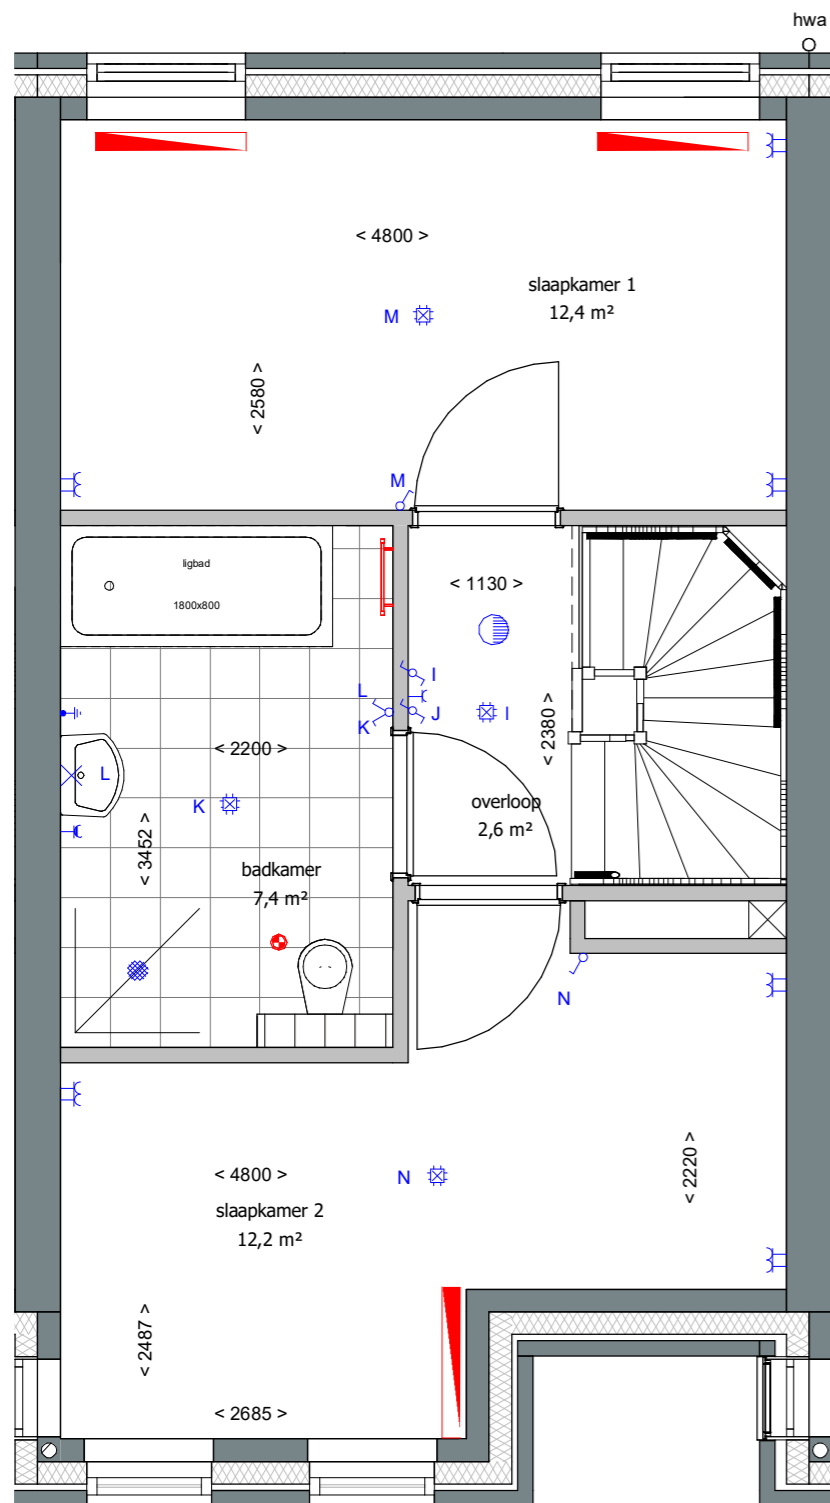

Afkortingen

- hwa hemelwaterafvoer
- mk meterkast
- KRL kruipluik
- wm opstelplaats wasmachine

19 woningen gashouderskwartier
 te Arnhem

VERKOOPTEKENING BNR 141

schaal 1:50
 datum 24-04-2020

tweede verdieping