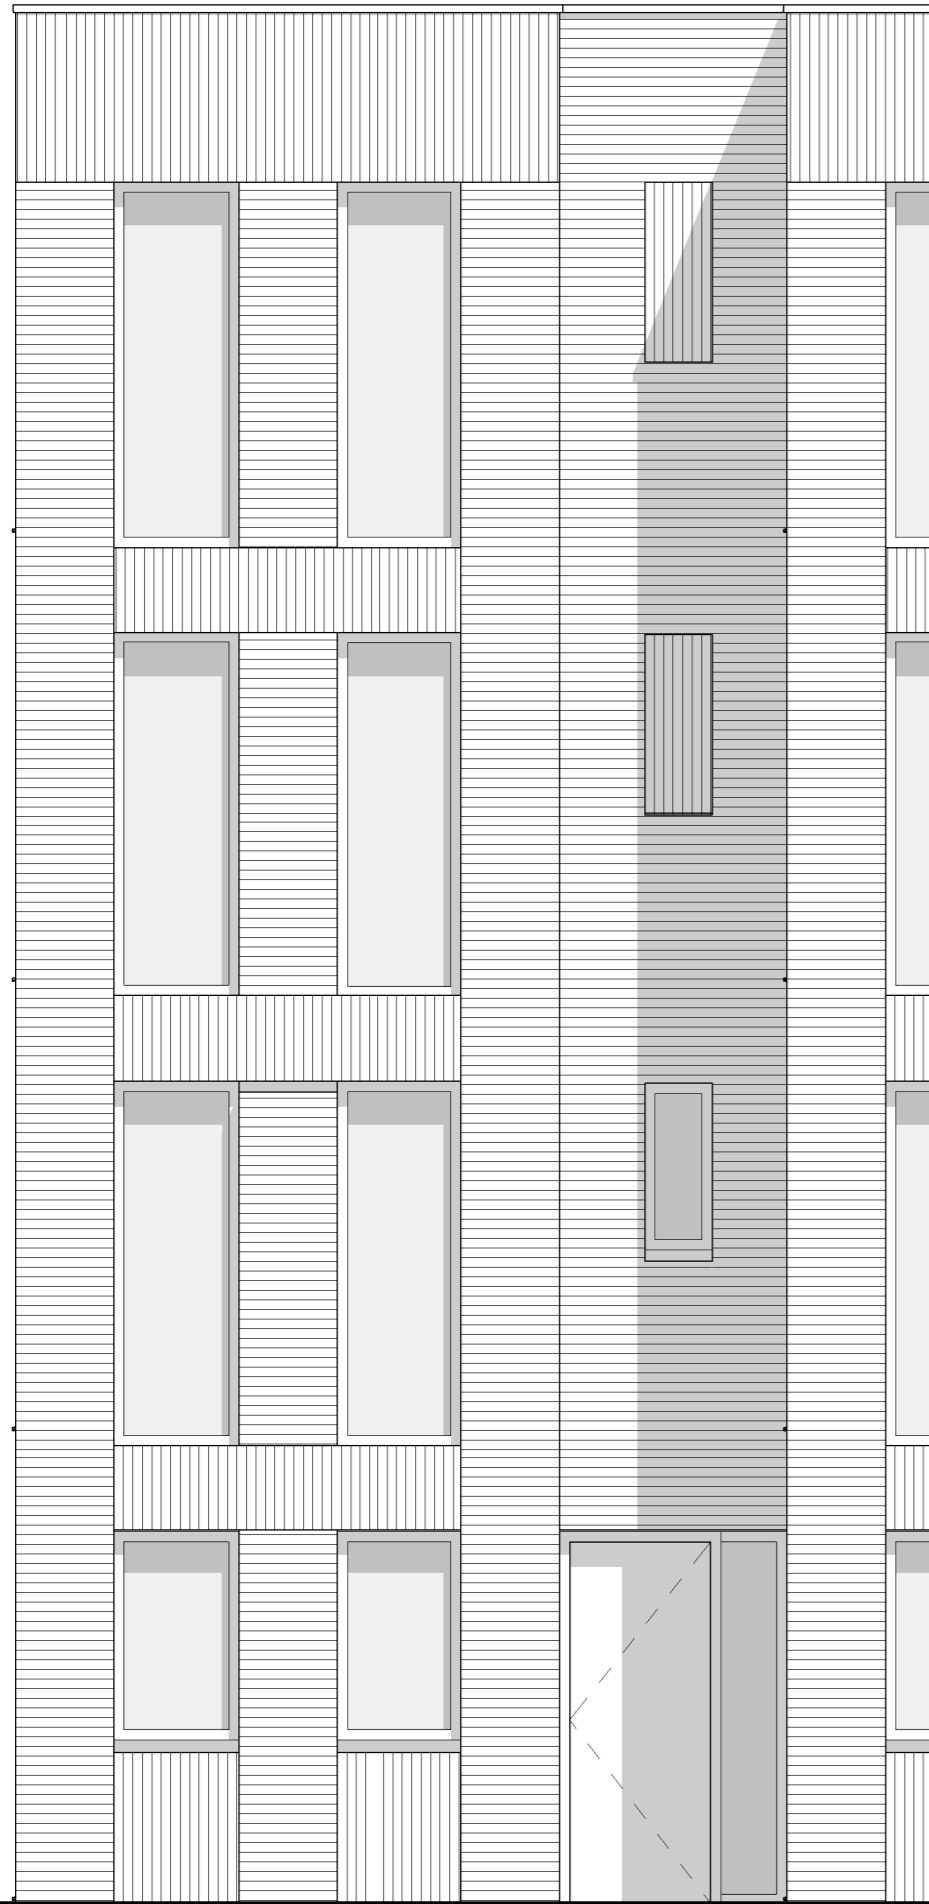

GASHOUDERS KWARTIER

Verkooptekening BNR. 141

datum: 24 - 04 - 2020

Buiten berging:
 1 Wandlichtpunt
 1 Buitenlichtpunt nabij berginsdeur voorzien van armatuur met schemerschakelaar
 1 Combinatie dubbele wandcontactdoos met schakelaar t.b.v. wandlichtpunt buitenberging

Afkortingen

- hwa hemelwaterafvoer
- mk meterkast
- KRL kruipluik
- wm opstelplaats wasmachine

19 woningen gashouderskwartier
te Arnhem

VERKOOPTEKENING BNR 141

schaal 1:50
datum 24-04-2020

voorgevel

achtergevel