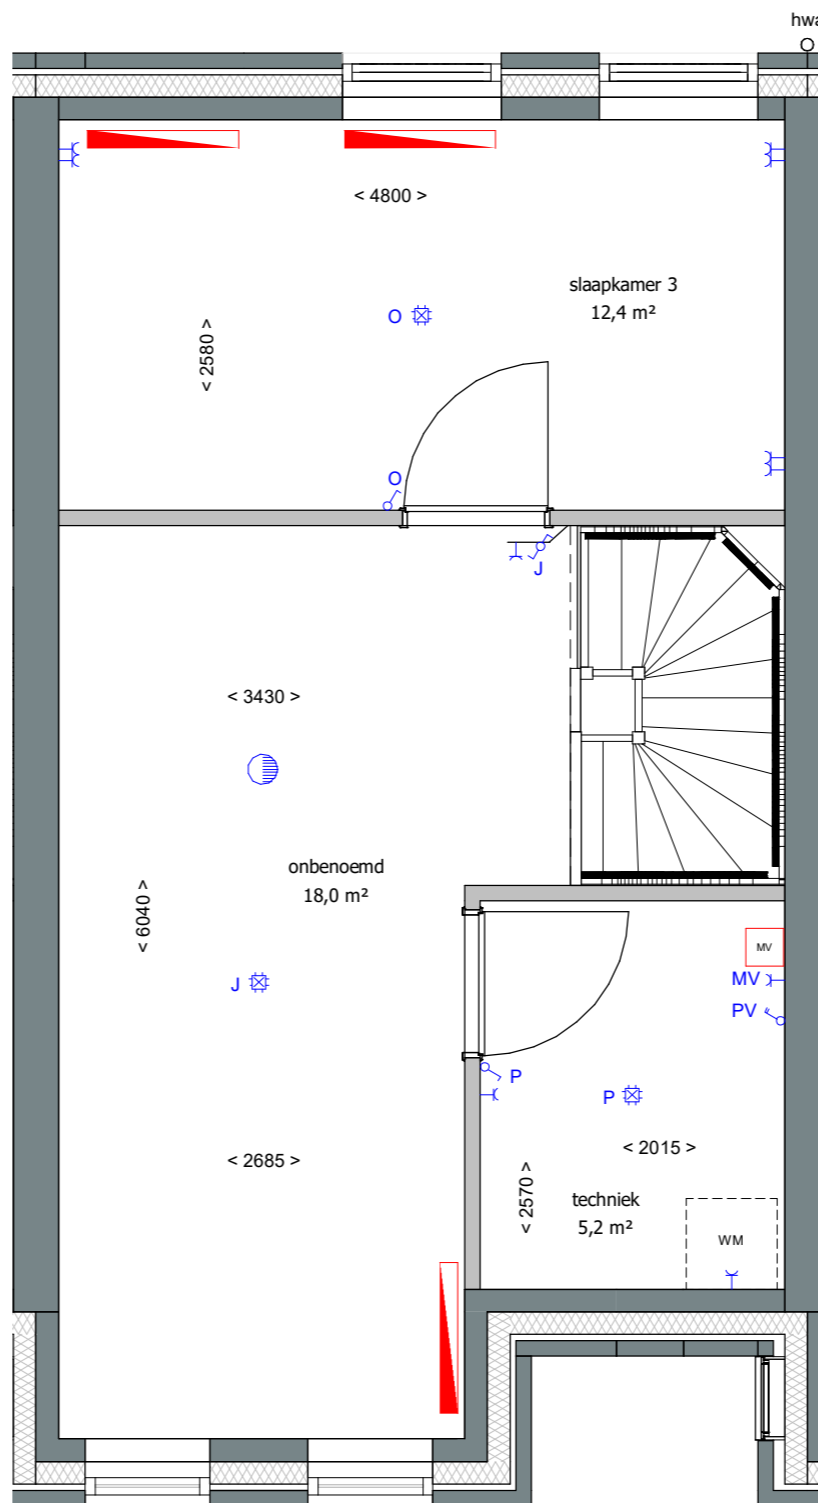

Afkortingen

- hwa hemelwaterafvoer
- mk meterkast
- KRL kruipluik
- wm opstelplaats wasmachine

19 woningen gashouderskwartier
 te Arnhem

VERKOOPTEKENING BNR 141

schaal 1:50
 datum 24-04-2020

tweede verdieping