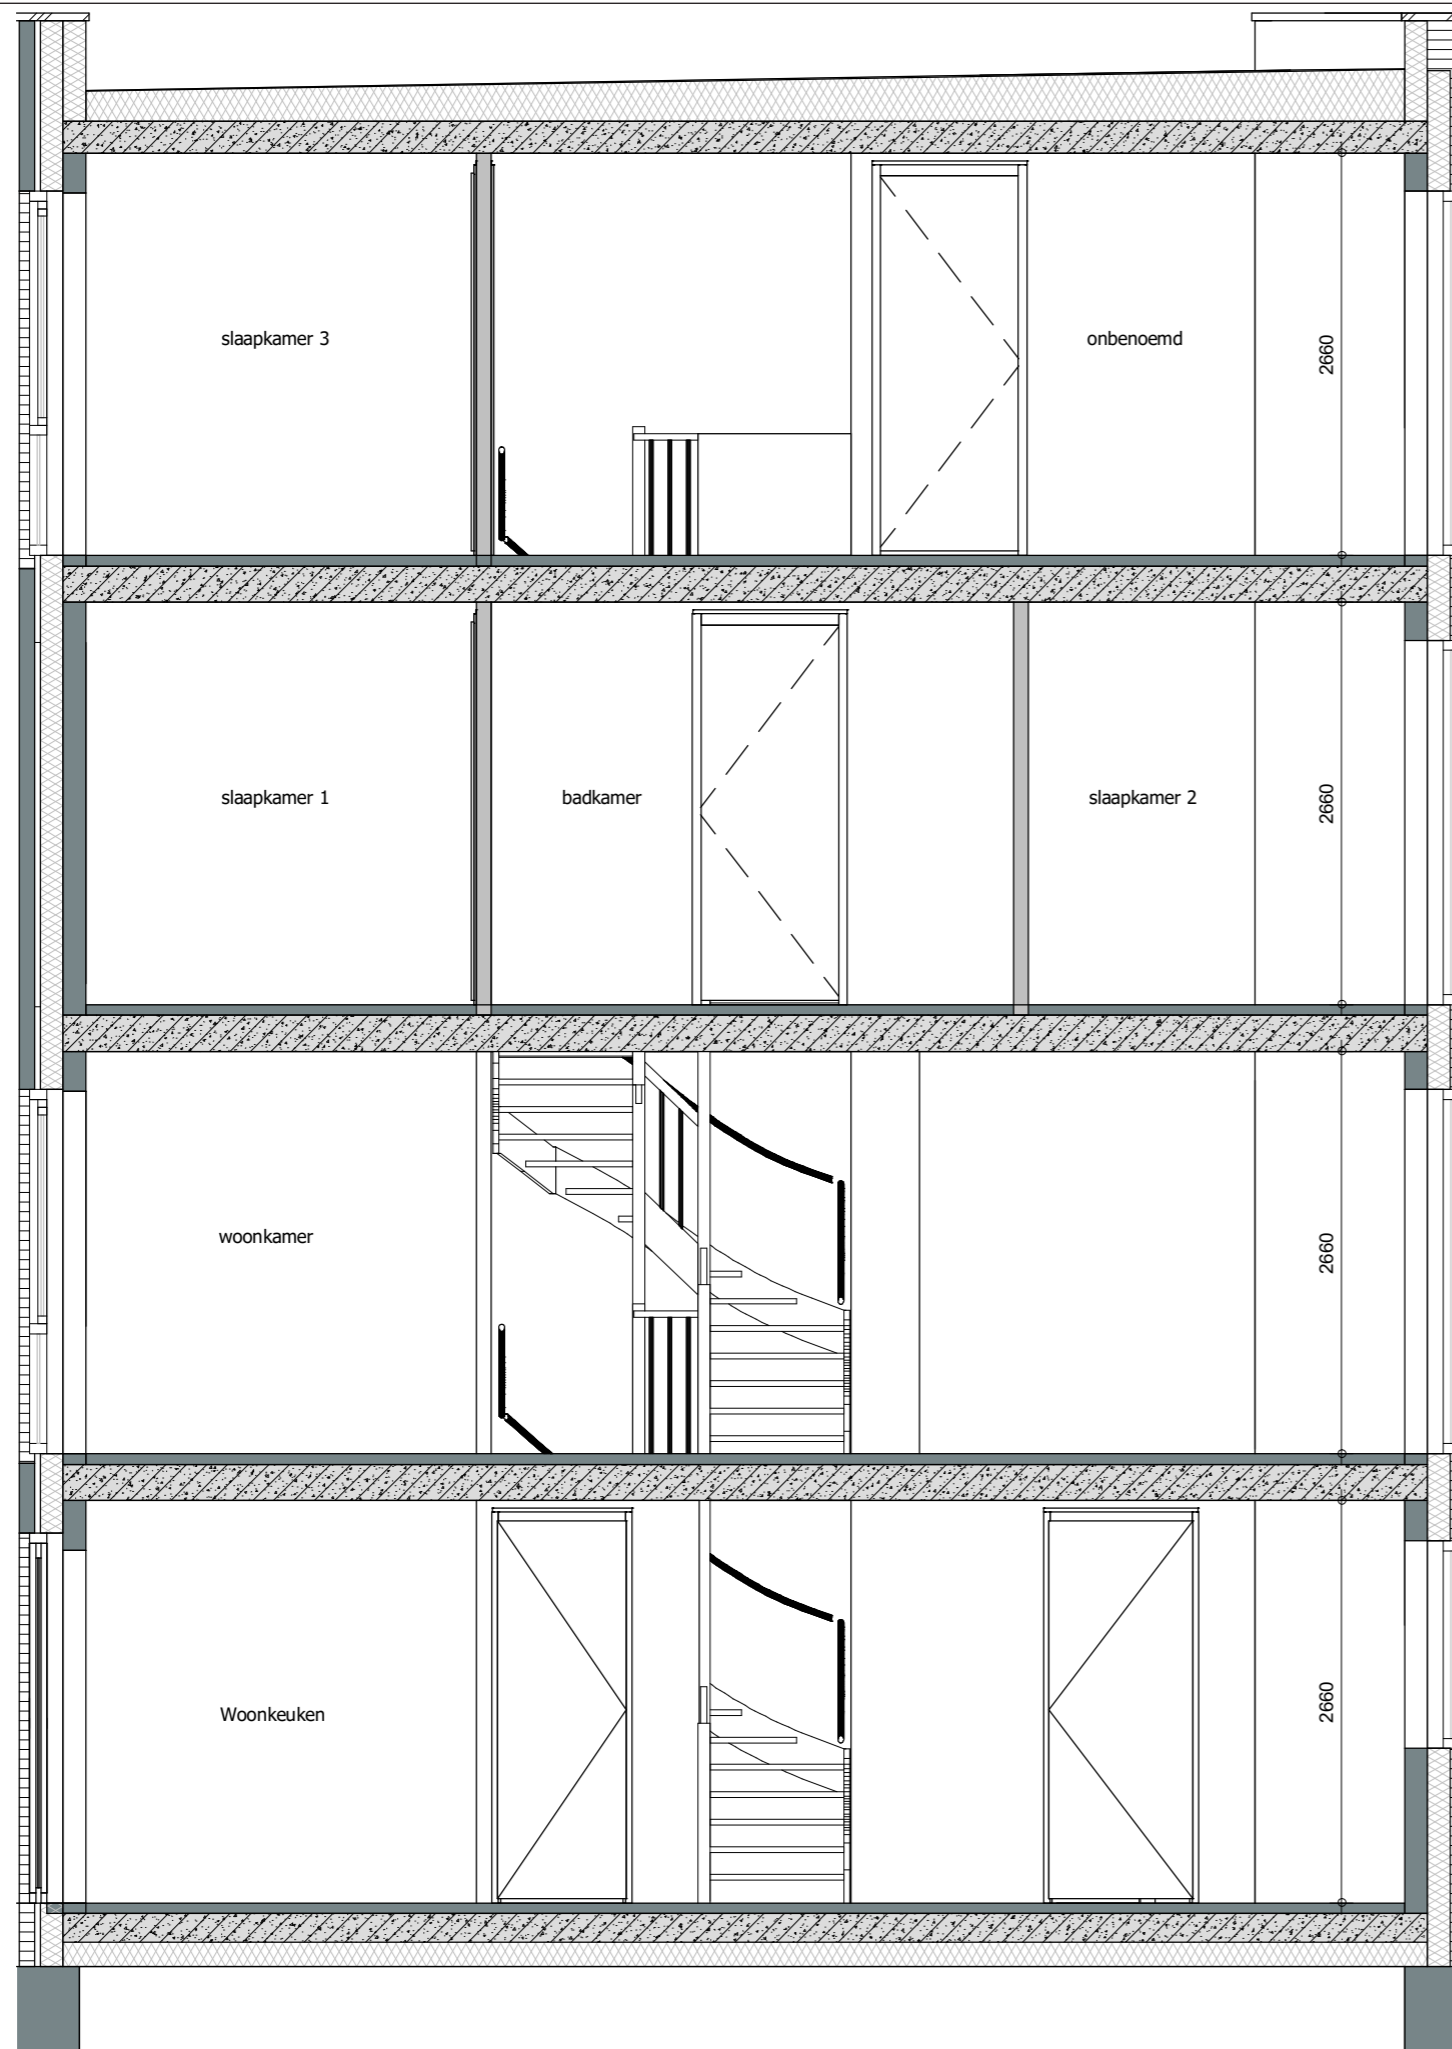

doorsnede

Renvooi

- wanden
- isolatie
- lichte scheidingswand
- ventilatierooster
- rookmelder
- aansluitpunt 1 fase, nul en beschermingscontact
- aansluitpunt CAI, niet bedraad
- aansluitpunt licht
- aansluitpunt niet bedraad
- aansluitpunt telefoon niet bedraad
- aardingspunt
- aardmat
- armatuur op wand met invoegpunt aan buitenzijde
- bel
- centraaldoos met lichtpunt
- contactdoos 1-voudig met beschermingscontact
- contactdoos 1-voudig met beschermingscontact, waterdicht
- contactdoos 2-voudig met beschermingscontact
- contactdoos 2-voudig met beschermingscontact in 2 inb.
- drukknop
- enkelpolige schakelaar met contactdoos
- schakelaar, 1-polig
- schakelaar, 2-polig
- schakelaar, serie - wissel
- schakelaar, serie
- schakelaar, wissel
- thermostaatleiding
- verdeelinrichting
- mechanische ventilatie ventielen
- vloerverwarming
- verdeler vloerverwarming
- radiator
- radiator badkamer

Afkortingen

- hwa hemelwaterafvoer
- mk meterkast
- KRL kruipluik
- wm opstelplaats wasmachine

19 woningen gashouderskwartier
te Arnhem

VERKOOPTEKENING BNR 141

schaal 1:50
datum 24-04-2020