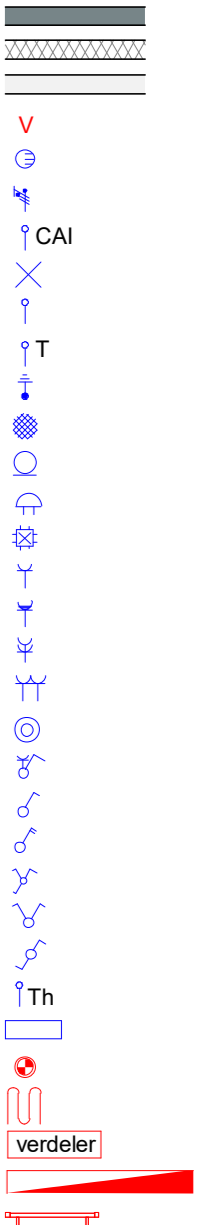

Renvooi

- wanden
- isolatie
- lichte scheidingswand
- ventilatierooster
- rookmelder
- aansluitpunt 1 fase, nul en beschermingscontact
- aansluitpunt CAI, niet bedraad
- aansluitpunt licht
- aansluitpunt niet bedraad
- aansluitpunt telefoon niet bedraad
- aardingspunt
- aardmat
- armatuur op wand met invoegpunt aan buitenzijde
- bel
- centraaldoos met lichtpunt
- contactdoos 1-voudig met beschermingscontact
- contactdoos 1-voudig met beschermingscontact, waterdicht
- contactdoos 2-voudig met beschermingscontact
- contactdoos 2-voudig met beschermingscontact in 2 inb.
- drukknop
- enkelpolige schakelaar met contactdoos
- schakelaar, 1-polig
- schakelaar, 2-polig
- schakelaar, serie - wissel
- schakelaar, serie
- schakelaar, wissel
- thermostaatleiding
- verdeelinrichting
- mechanische ventilatie ventielen
- vloerverwarming
- verdeler vloerverwarming
- radiator
- radiator badkamer