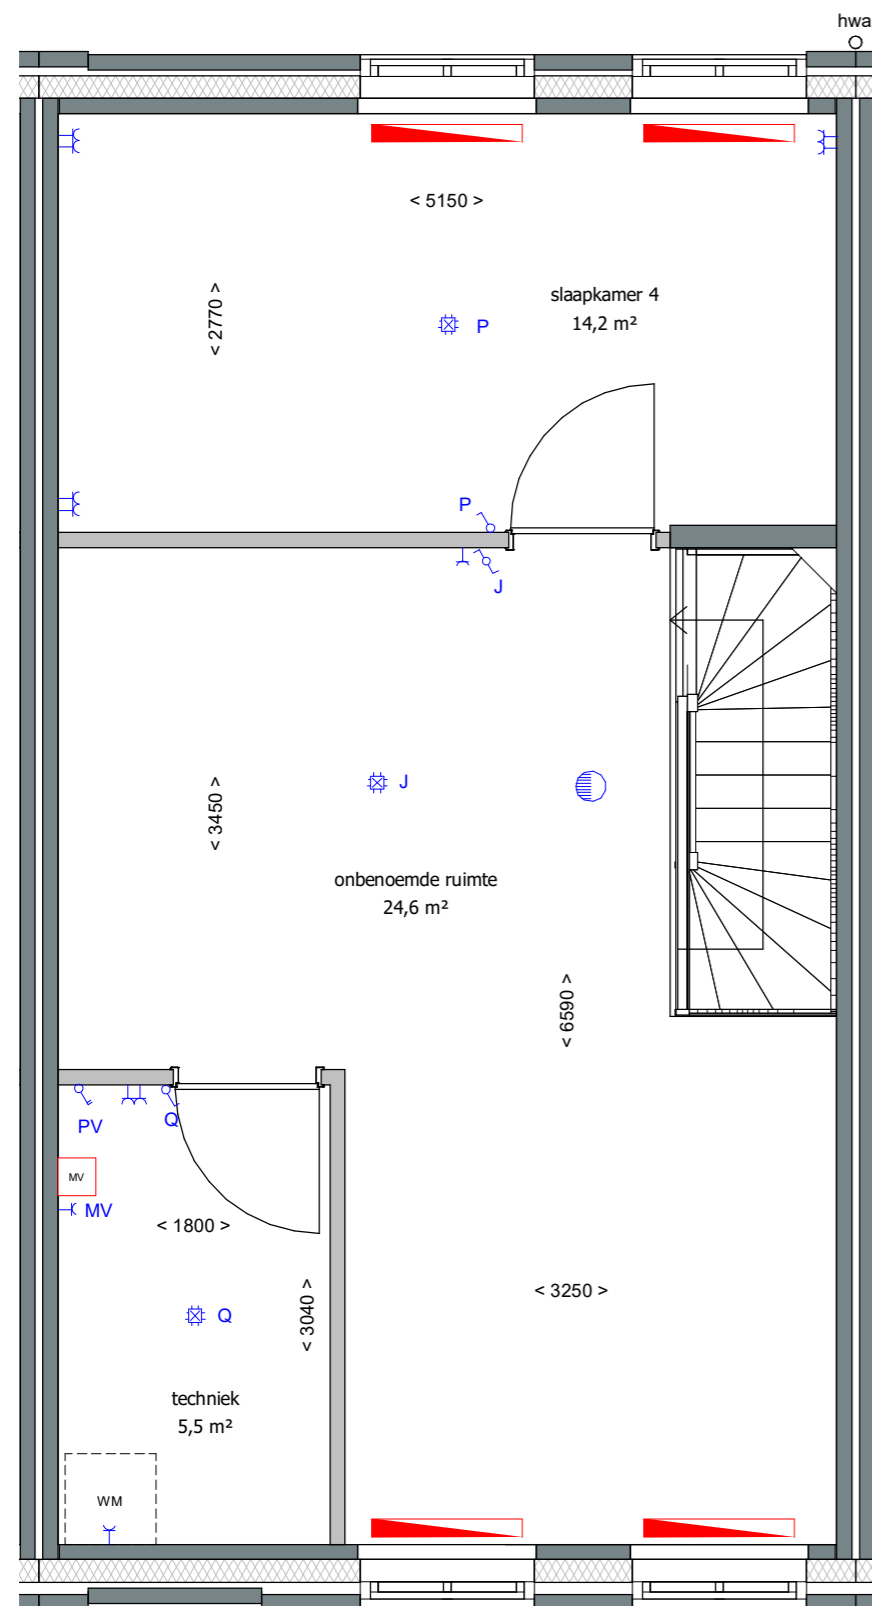

**Afkortingen**

- hwa hemelwaterafvoer
- mk meterkast
- KRL kruipluik
- wm opstelplaats wasmachine

19 woningen gashouderskwartier  
 te Arnhem

VERKOOPTEKENING BNR 128

schaal 1:50  
 datum 24-04-2020

zolder