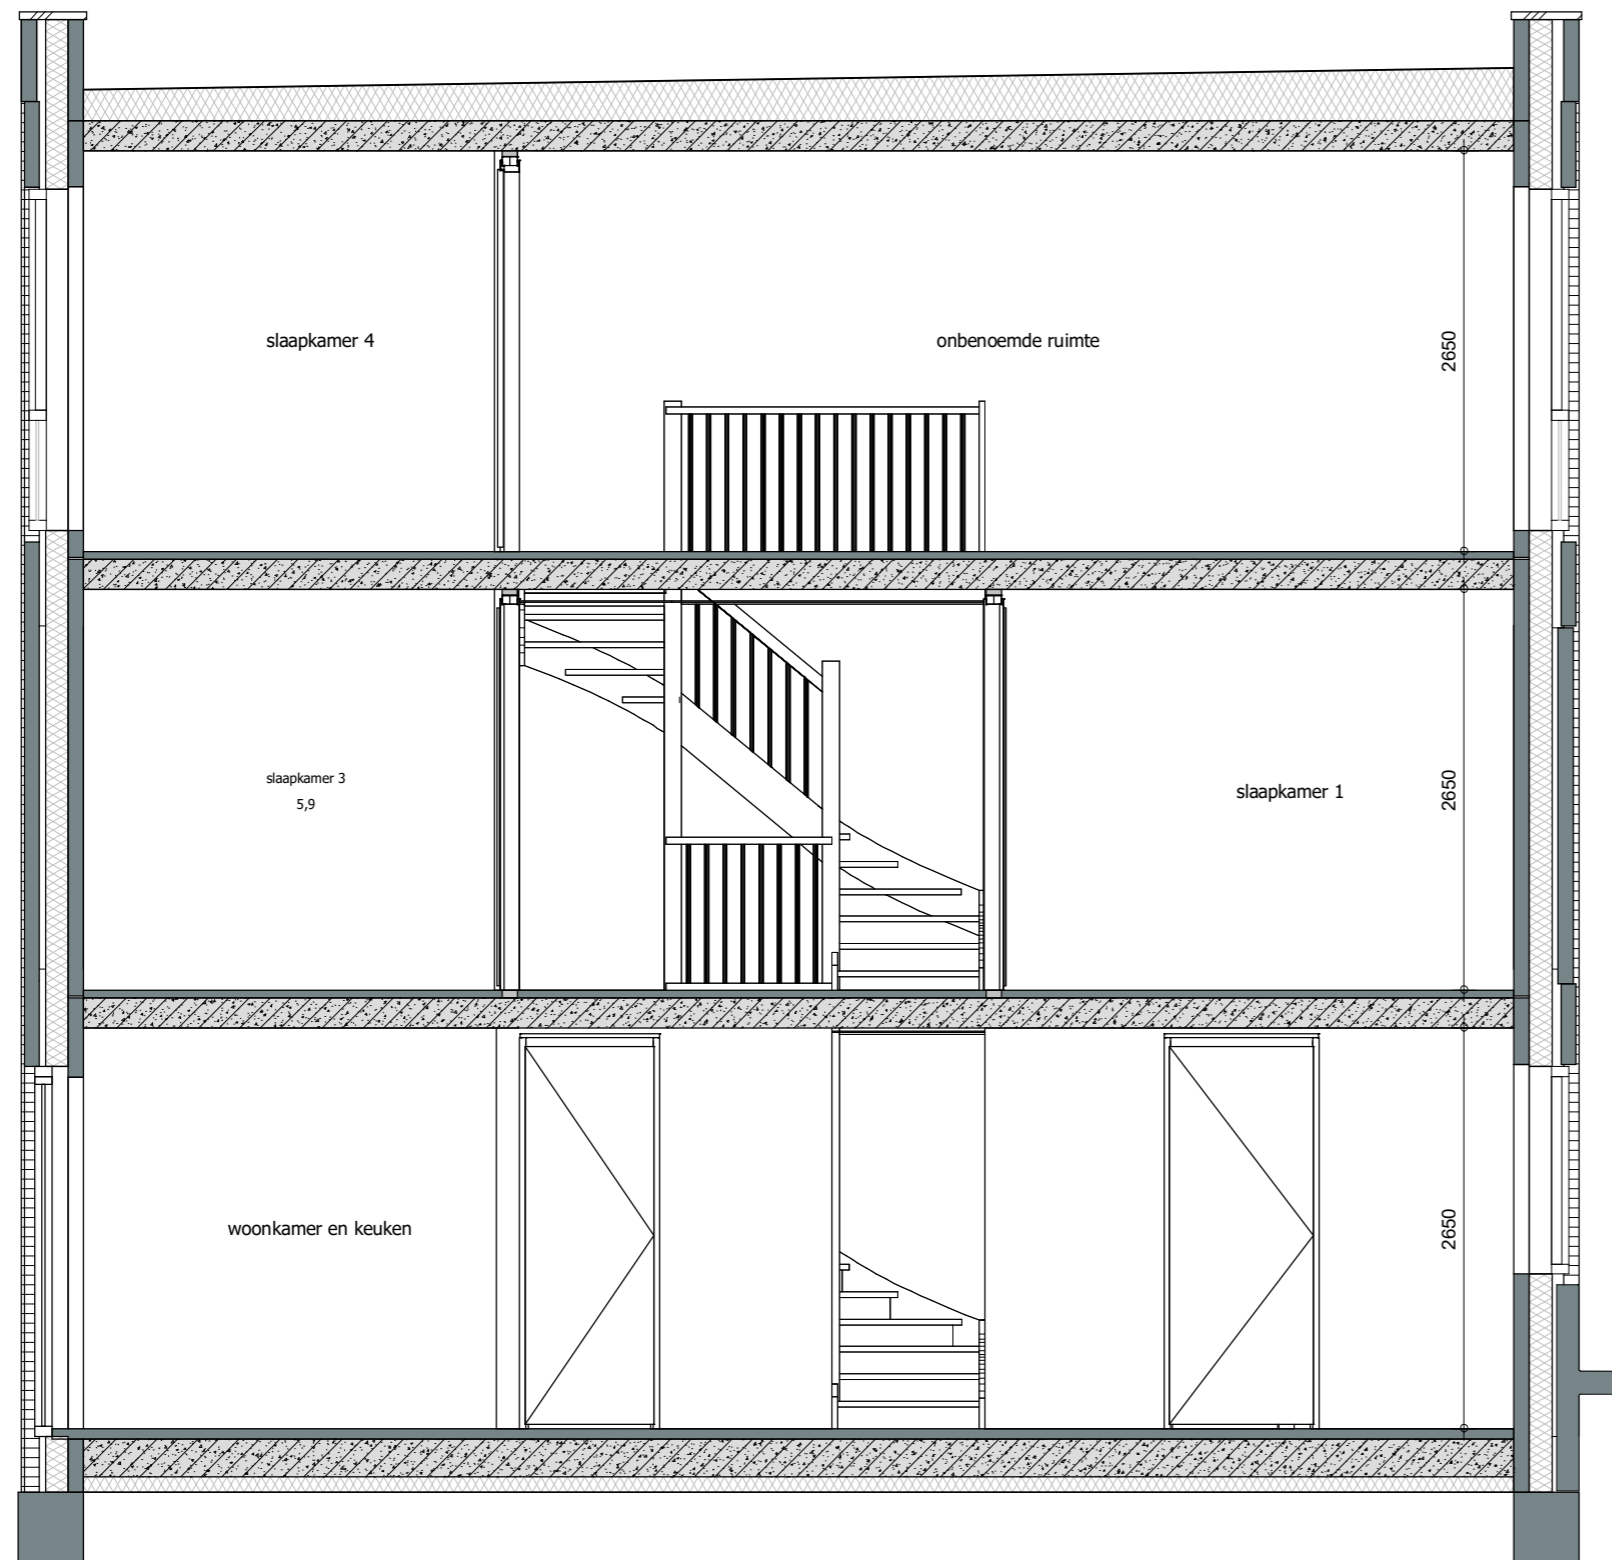

achtergevel