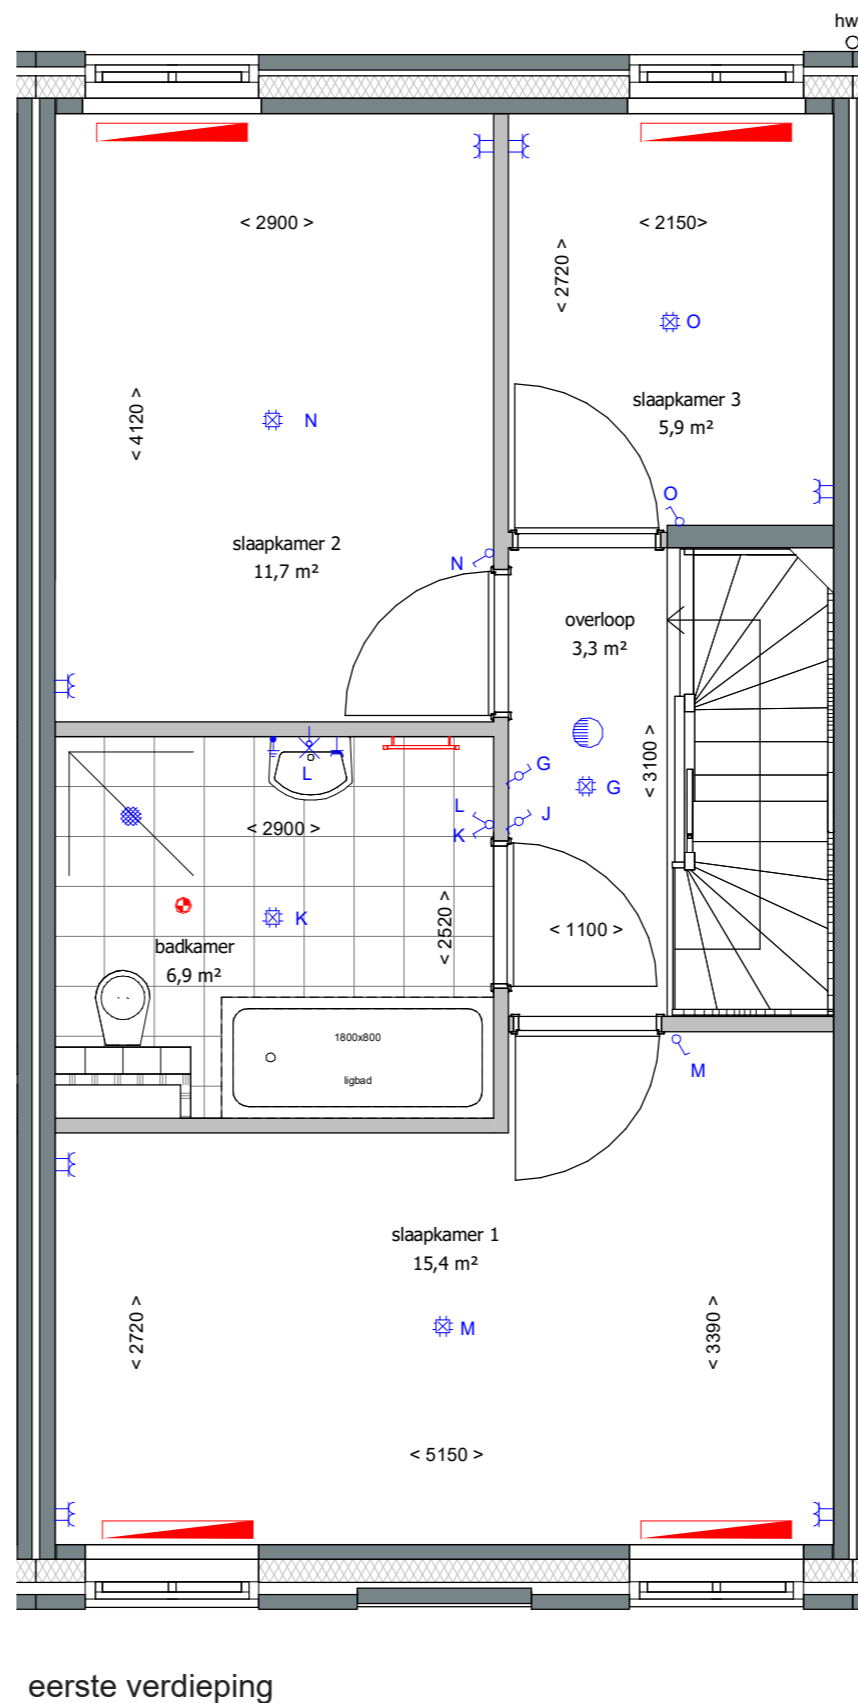

# **GASHOUDERS KWARTIER**

Verkooptekening BNR. 128

datum: 24 - 04 - 2020

Buiten berging:  
 1 Wandlichtpunt  
 1 Buitenlichtpunt nabij bergingsdeur voorzien van armatuur met schemerschakelaar  
 1 Combinatie dubbele wandcontactdoos met schakelaar t.b.v. wandlichtpunt buitenberging

**Renvooi**

- wanden
- isolatie
- lichte scheidingswand
- ventilatirooster
- rookmelder
- aansluitpunt 1 fase, nul en beschermingscontact
- aansluitpunt CAI, niet bedraad
- aansluitpunt licht
- aansluitpunt niet bedraad
- aansluitpunt telefoon niet bedraad
- aardingspunt
- aardmat
- armatuur op wand met invoegpunt aan buitenzijde
- bel
- centraaldoos met lichtpunt
- contactdoos 1-voudig met beschermingscontact
- contactdoos 1-voudig met beschermingscontact, waterdicht
- contactdoos 2-voudig met beschermingscontact
- contactdoos 2-voudig met beschermingscontact in 2 inb.
- drukknoop
- enkelpolige schakelaar met contactdoos
- schakelaar, 1-polig
- schakelaar, 2-polig
- schakelaar, serie - wissel
- schakelaar, serie
- schakelaar, wissel
- thermostaatleiding
- verdeelinrichting
- mechanische ventilatie ventielen
- vloerverwarming
- verdelers vloerverwarming
- radiator
- radiator badkamer

**Afkortingen**

- hwa hemelwaterafvoer
- mk meterkast
- KRL kruipluik
- wm opstelplaats wasmachine

19 woningen gashouderskwartier  
 te Arnhem

VERKOOPTEKENING BNR 128

schaal 1:50  
 datum 24-04-2020

zolder