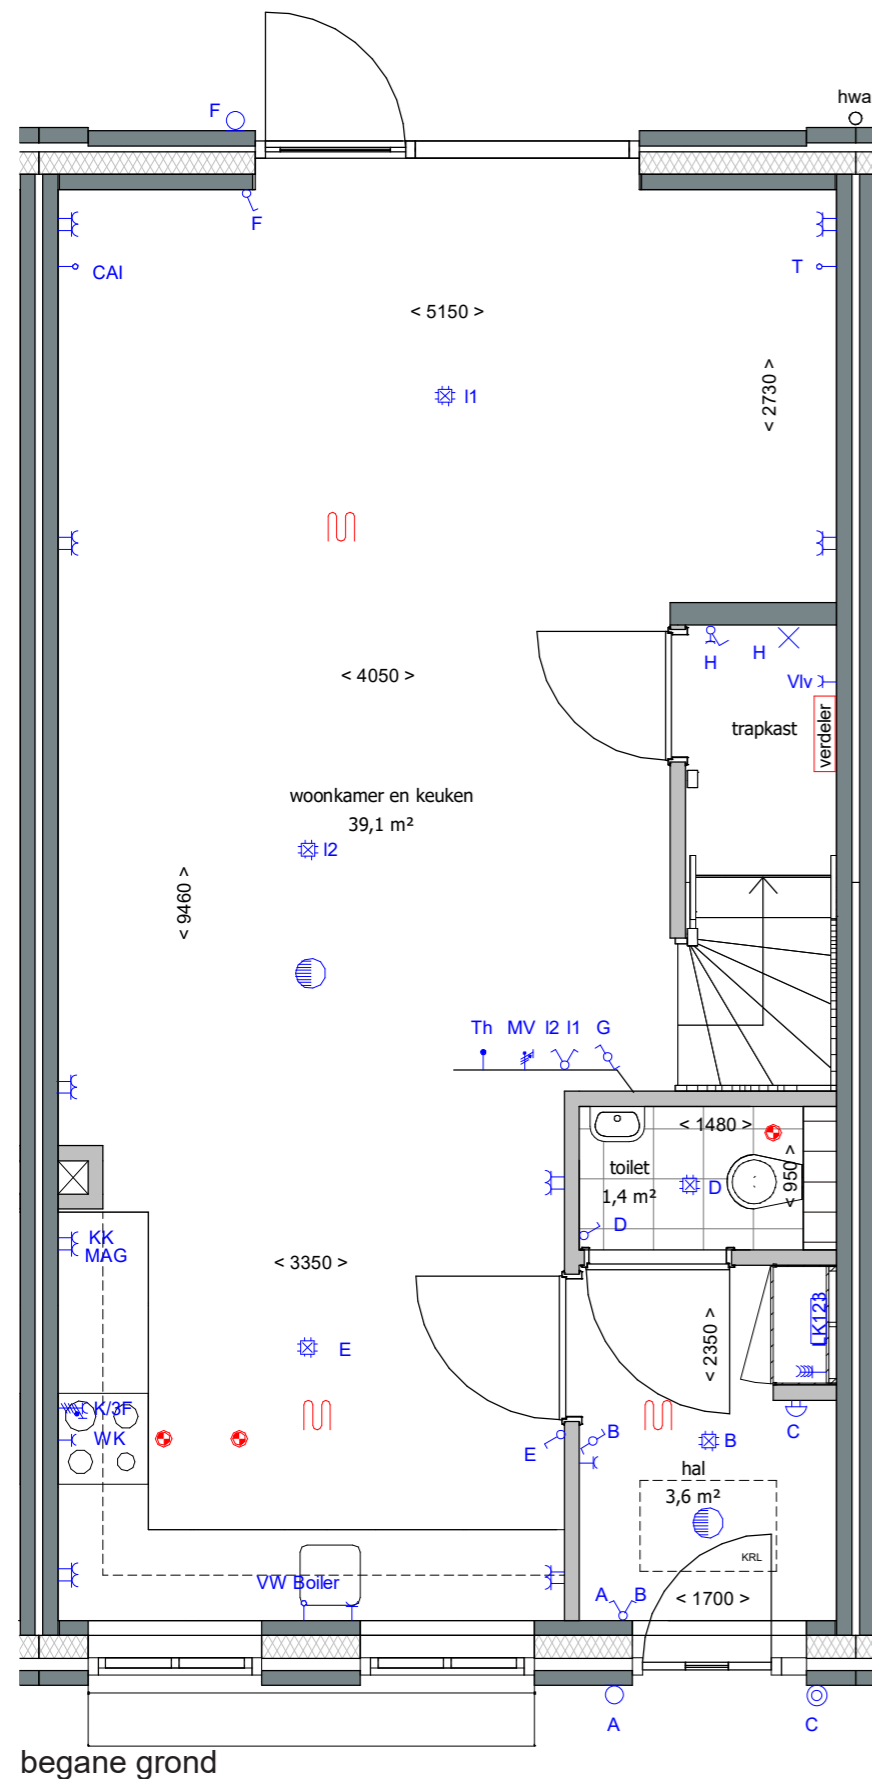

# **GASHOUDERS KWARTIER**

Verkooptekening BNR. 128

datum: 24 - 04 - 2020

Buiten berging:  
 1 Wandlichtpunt  
 1 Buitenlichtpunt nabij bergingsdeur voorzien van armatuur met schemerschakelaar  
 1 Combinatie dubbele wandcontactdoos met schakelaar t.b.v. wandlichtpunt buitenberging

**Renvooi**

- wanden
- isolatie
- lichte scheidingswand
- ventilatirooster
- rookmelder
- aansluitpunt 1 fase, nul en beschermingscontact
- aansluitpunt CAI, niet bedraad
- aansluitpunt licht
- aansluitpunt niet bedraad
- aansluitpunt telefoon niet bedraad
- aardingspunt
- aardmat
- armatuur op wand met invoegpunt aan buitenzijde
- bel
- centraaldoos met lichtpunt
- contactdoos 1-voudig met beschermingscontact
- contactdoos 1-voudig met beschermingscontact, waterdicht
- contactdoos 2-voudig met beschermingscontact
- contactdoos 2-voudig met beschermingscontact in 2 inb.
- drukknoop
- enkelpolige schakelaar met contactdoos
- schakelaar, 1-polig
- schakelaar, 2-polig
- schakelaar, serie - wissel
- schakelaar, serie
- schakelaar, wissel
- thermostaatleiding
- verdeelinrichting
- mechanische ventilatie ventielen
- vloerverwarming
- verdelers vloerverwarming
- radiator
- radiator badkamer

**Afkortingen**

- hwa hemelwaterafvoer
- mk meterkast
- KRL kruipluik
- wm opstelplaats wasmachine

19 woningen gashouderskwartier  
 te Arnhem

VERKOOPTEKENING BNR 128

schaal 1:50  
 datum 24-04-2020

zolder