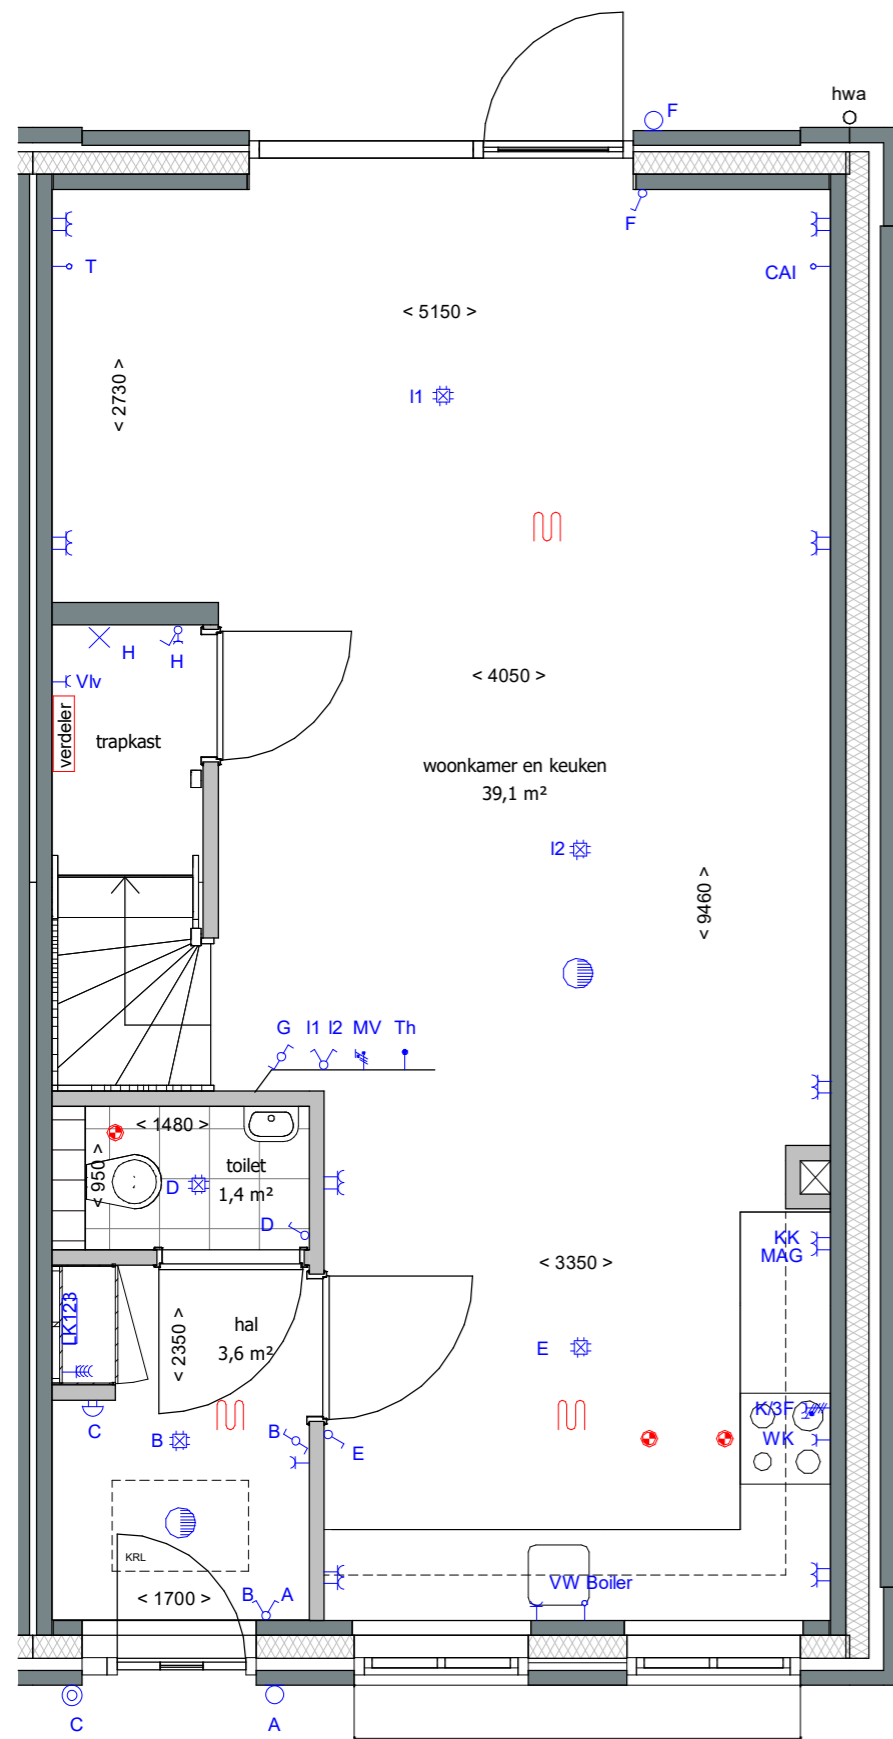

GASHOUDERS KWARTIER

Verkooptekening BNR. 137

datum: 24 - 04 - 2020

Buiten berging:
 1 Wandlichtpunt
 1 Buitenlichtpunt nabij berginsdeur voorzien van armatuur met schemerschakelaar
 1 Combinatie dubbele wandcontactdoos met schakelaar t.b.v. wandlichtpunt buitenberging

Afkortingen

- hwa hemelwaterafvoer
- mk meterkast
- KRL kruipluik
- wm opstelplaats wasmachine

19 woningen gashouderskwartier
 te Arnhem

VERKOOPTEKENING BNR 137

schaal 1:50
 datum 24-04-2020

zolder

Renvooi

- wanden
- isolatie
- lichte scheidingswand
- ventilatirooster
- rookmelder
- aansluitpunt 1 fase, nul en beschermingscontact
- aansluitpunt CAI, niet bedraad
- aansluitpunt licht
- aansluitpunt niet bedraad
- aansluitpunt telefoon niet bedraad
- aardingspunt
- aardmat
- armatuur op wand met invoegpunt aan buitenzijde
- bel
- centraaldoos met lichtpunt
- contactdoos 1-voudig met beschermingscontact
- contactdoos 1-voudig met beschermingscontact, waterdicht
- contactdoos 2-voudig met beschermingscontact
- contactdoos 2-voudig met beschermingscontact in 2 inb.
- drukknop
- enkelpolige schakelaar met contactdoos
- schakelaar, 1-polig
- schakelaar, 2-polig
- schakelaar, serie - wissel
- schakelaar, serie
- schakelaar, wissel
- thermostaatleiding
- verdeelinrichting
- mechanische ventilatie ventielen
- vloerverwarming
- verdeler vloerverwarming
- radiator
- radiator badkamer