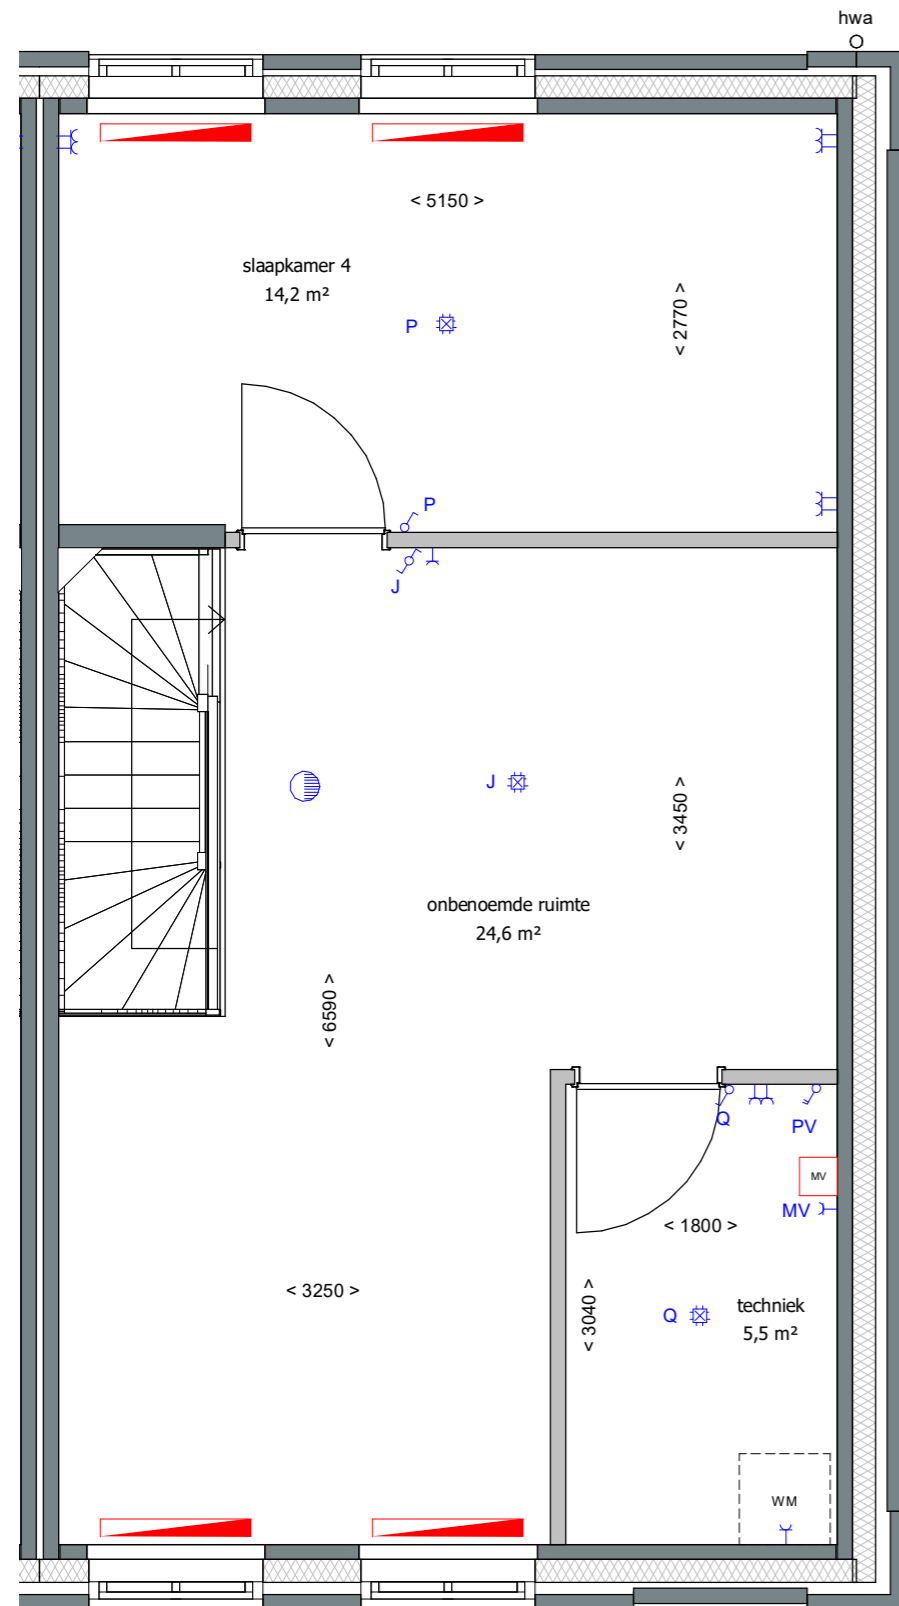

Afkortingen

- hwa hemelwaterafvoer
- mk meterkast
- KRL kruipluik
- wm opstelplaats wasmachine

19 woningen gashouderskwartier
 te Arnhem

VERKOOPTEKENING BNR 137

schaal 1:50
 datum 24-04-2020

zolder

Renvooi

- wanden
- isolatie
- lichte scheidingswand
- ventilatirooster
- rookmelder
- aansluitpunt 1 fase, nul en beschermingscontact
- aansluitpunt CAI, niet bedraad
- aansluitpunt licht
- aansluitpunt niet bedraad
- aansluitpunt telefoon niet bedraad
- aardingspunt
- aardmat
- armatuur op wand met invoegpunt aan buitenzijde
- bel
- centraaldoos met lichtpunt
- contactdoos 1-voudig met beschermingscontact
- contactdoos 1-voudig met beschermingscontact, waterdicht
- contactdoos 2-voudig met beschermingscontact
- contactdoos 2-voudig met beschermingscontact in 2 inb.
- drukknop
- enkelpolige schakelaar met contactdoos
- schakelaar, 1-polig
- schakelaar, 2-polig
- schakelaar, serie - wissel
- schakelaar, serie
- schakelaar, wissel
- thermostaatleiding
- verdeelinrichting
- mechanische ventilatie ventielen
- vloerverwarming
- verdeler vloerverwarming
- radiator
- radiator badkamer

Afkortingen

- hwa hemelwaterafvoer
- mk meterkast
- KRL kruipluik
- wm opstelplaats wasmachine

19 woningen gashouderskwartier
te Arnhem

VERKOOPTEKENING BNR 137

schaal 1:50
datum 24-04-2020

voorgevel

achtergevel