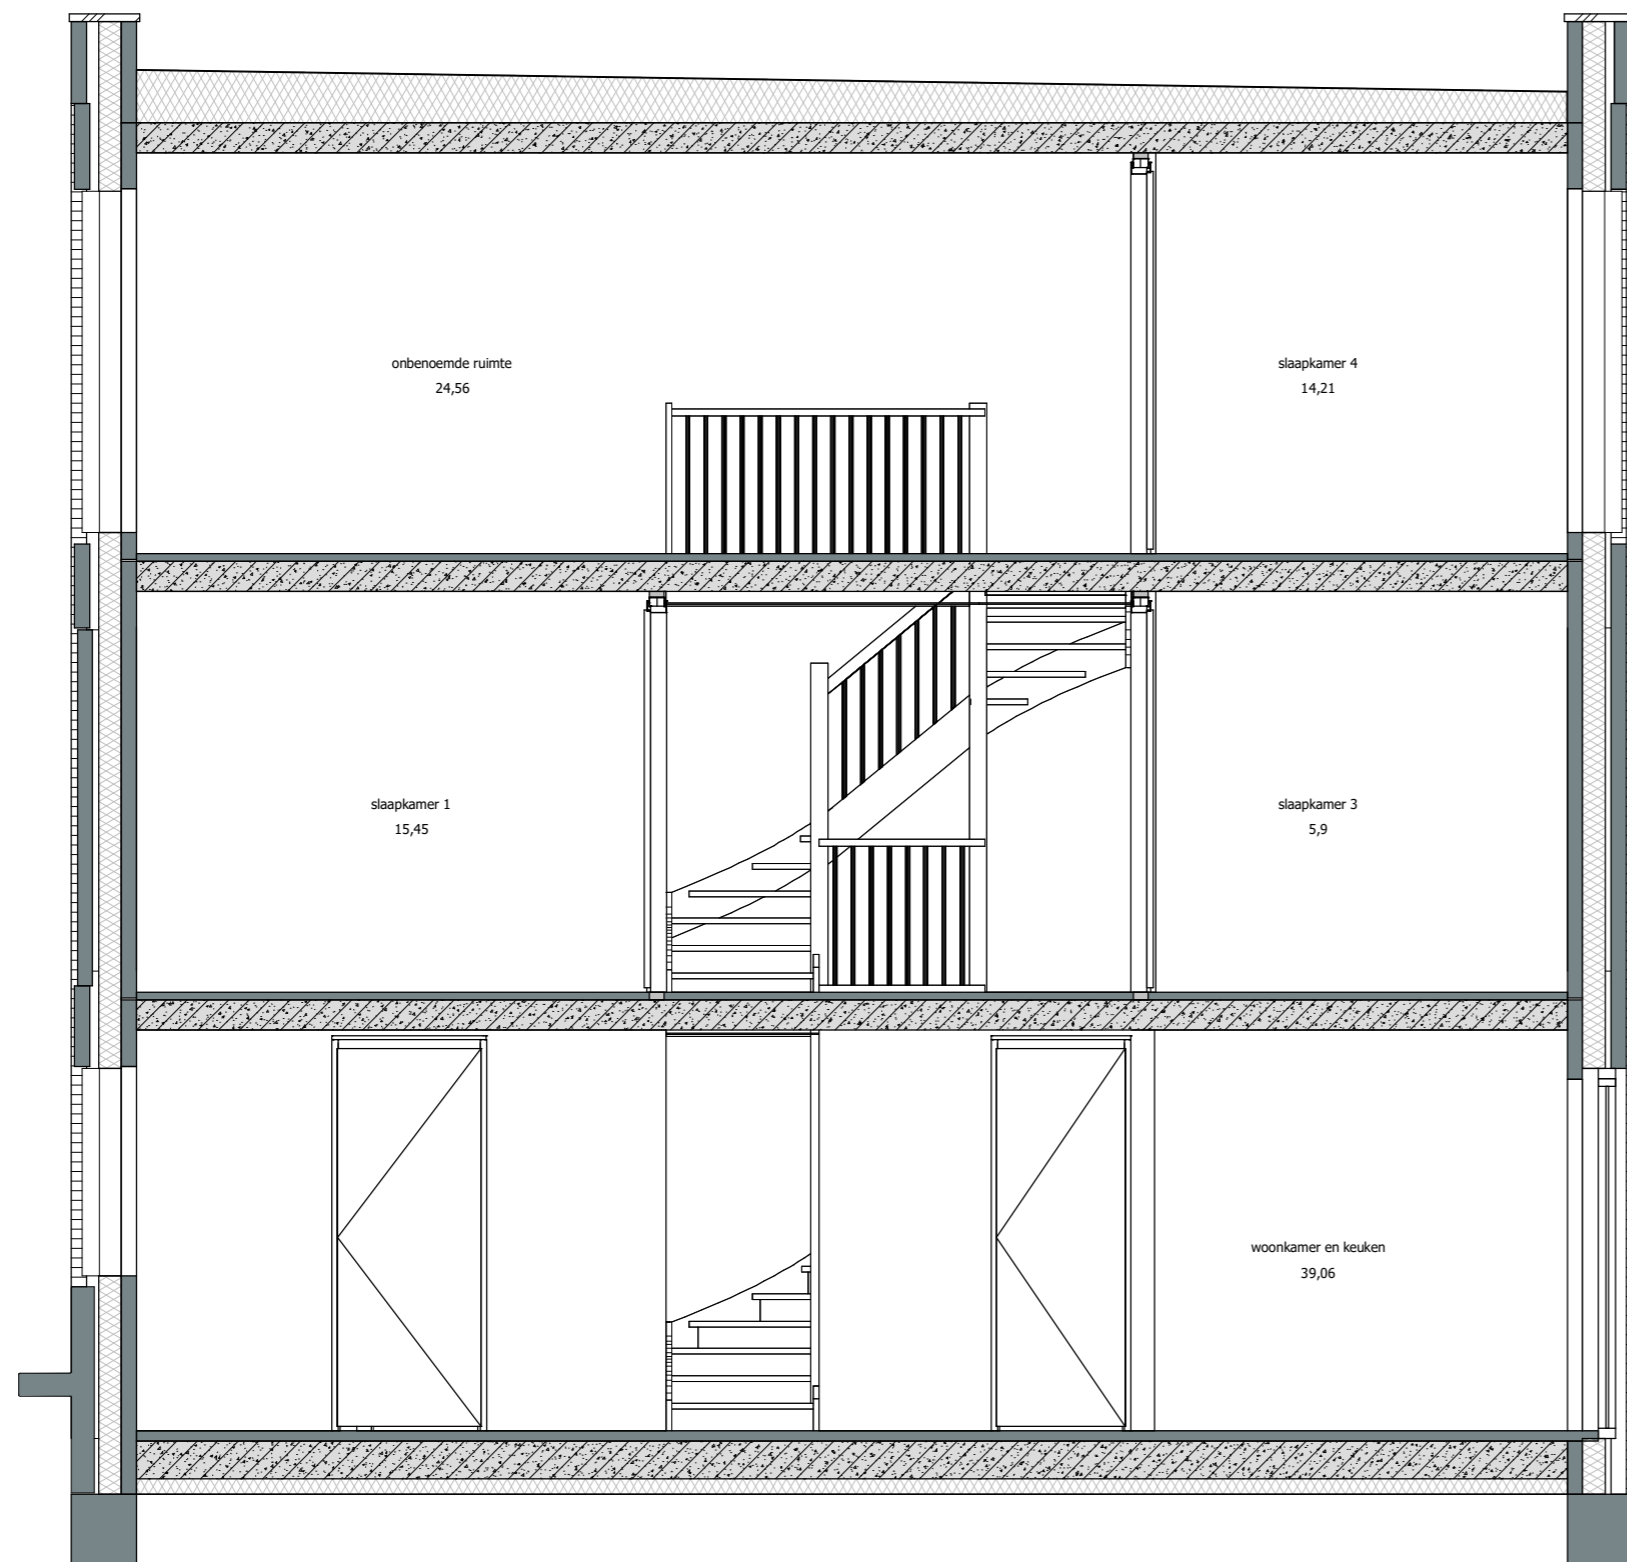

doorsnede

Renvooi

- wanden
- isolatie
- lichte scheidingswand
- ventilatierooster
- rookmelder
- aansluitpunt 1 fase, nul en beschermingscontact
- aansluitpunt CAI, niet bedraad
- aansluitpunt licht
- aansluitpunt niet bedraad
- aansluitpunt telefoon niet bedraad
- aardingspunt
- aardmat
- armatuur op wand met invoegpunt aan buitenzijde
- bel
- centraaldoos met lichtpunt
- contactdoos 1-voudig met beschermingscontact
- contactdoos 1-voudig met beschermingscontact, waterdicht
- contactdoos 2-voudig met beschermingscontact
- contactdoos 2-voudig met beschermingscontact in 2 inb.
- drukknop
- enkelpolige schakelaar met contactdoos
- schakelaar, 1-polig
- schakelaar, 2-polig
- schakelaar, serie - wissel
- schakelaar, serie
- schakelaar, wissel
- thermostaatleiding
- verdeelinrichting
- mechanische ventilatie ventielen
- vloerverwarming
- verdeler vloerverwarming
- radiator
- radiator badkamer

Afkortingen

- hwa hemelwaterafvoer
- mk meterkast
- KRL kruipluik
- wm opstelplaats wasmachine

19 woningen gashouderskwartier
te Arnhem

VERKOOPTEKENING BNR 137

schaal 1:50
datum 24-04-2020