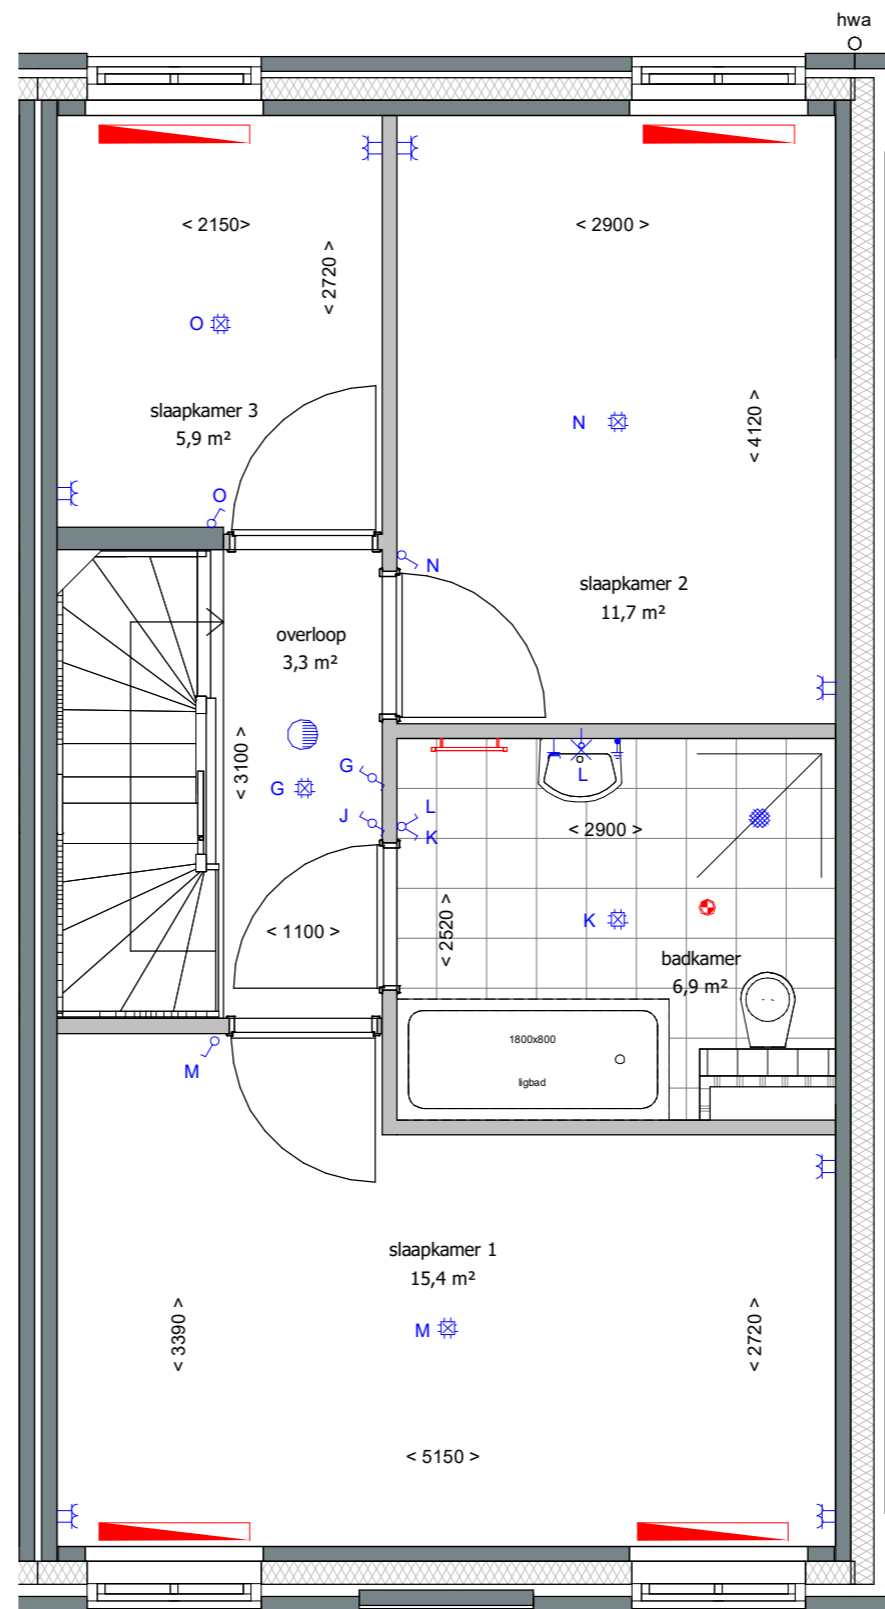

eerste verdieping