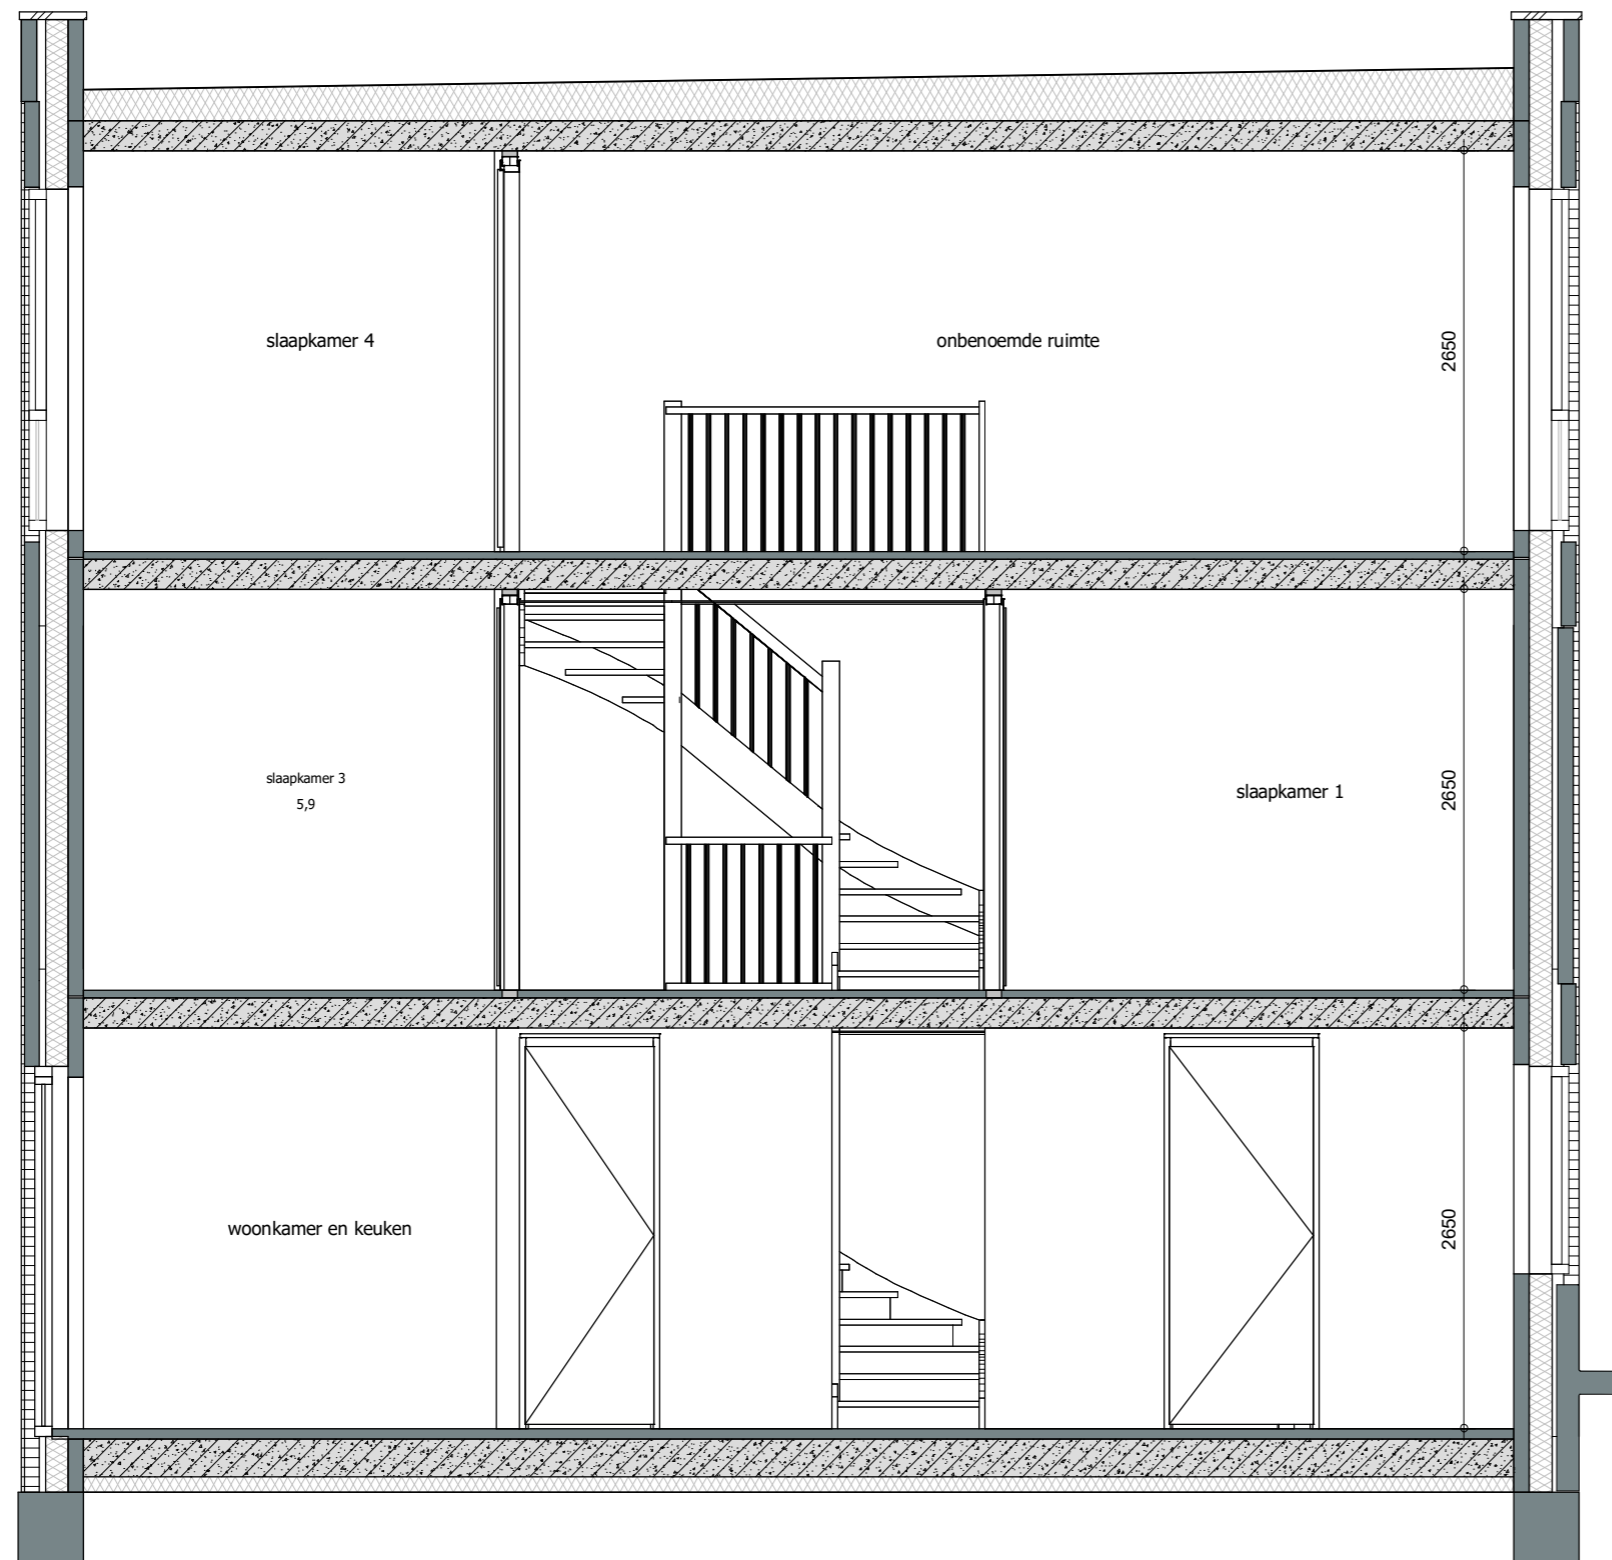

GASHOUDERS KWARTIER

Verkooptekening BNR. 132

datum: 24 - 04 - 2020

Buiten berging:
 1 Wandlichtpunt
 1 Buitenlichtpunt nabij bergingsdeur voorzien van armatuur met schemerschakelaar
 1 Combinatie dubbele wandcontactdoos met schakelaar t.b.v. wandlichtpunt buitenberging

doorsnede

Renvooi

- wanden
- isolatie
- lichte scheidingswand
- ventilatirooster
- rookmelder
- aansluitpunt 1 fase, nul en beschermingscontact
- aansluitpunt CAI, niet bedraad
- aansluitpunt licht
- aansluitpunt niet bedraad
- aansluitpunt telefoon niet bedraad
- aardingspunt
- aardmat
- armatuur op wand met invoegpunt aan buitenzijde
- bel
- centraaldoos met lichtpunt
- contactdoos 1-voudig met beschermingscontact
- contactdoos 1-voudig met beschermingscontact, waterdicht
- contactdoos 2-voudig met beschermingscontact
- contactdoos 2-voudig met beschermingscontact in 2 inb.
- drukknop
- enkelpolige schakelaar met contactdoos
- schakelaar, 1-polig
- schakelaar, 2-polig
- schakelaar, serie - wissel
- schakelaar, serie
- schakelaar, wissel
- thermostaatleiding
- verdeelinrichting
- mechanische ventilatie ventielen
- vloerverwarming
- verdeler vloerverwarming
- radiator
- radiator badkamer