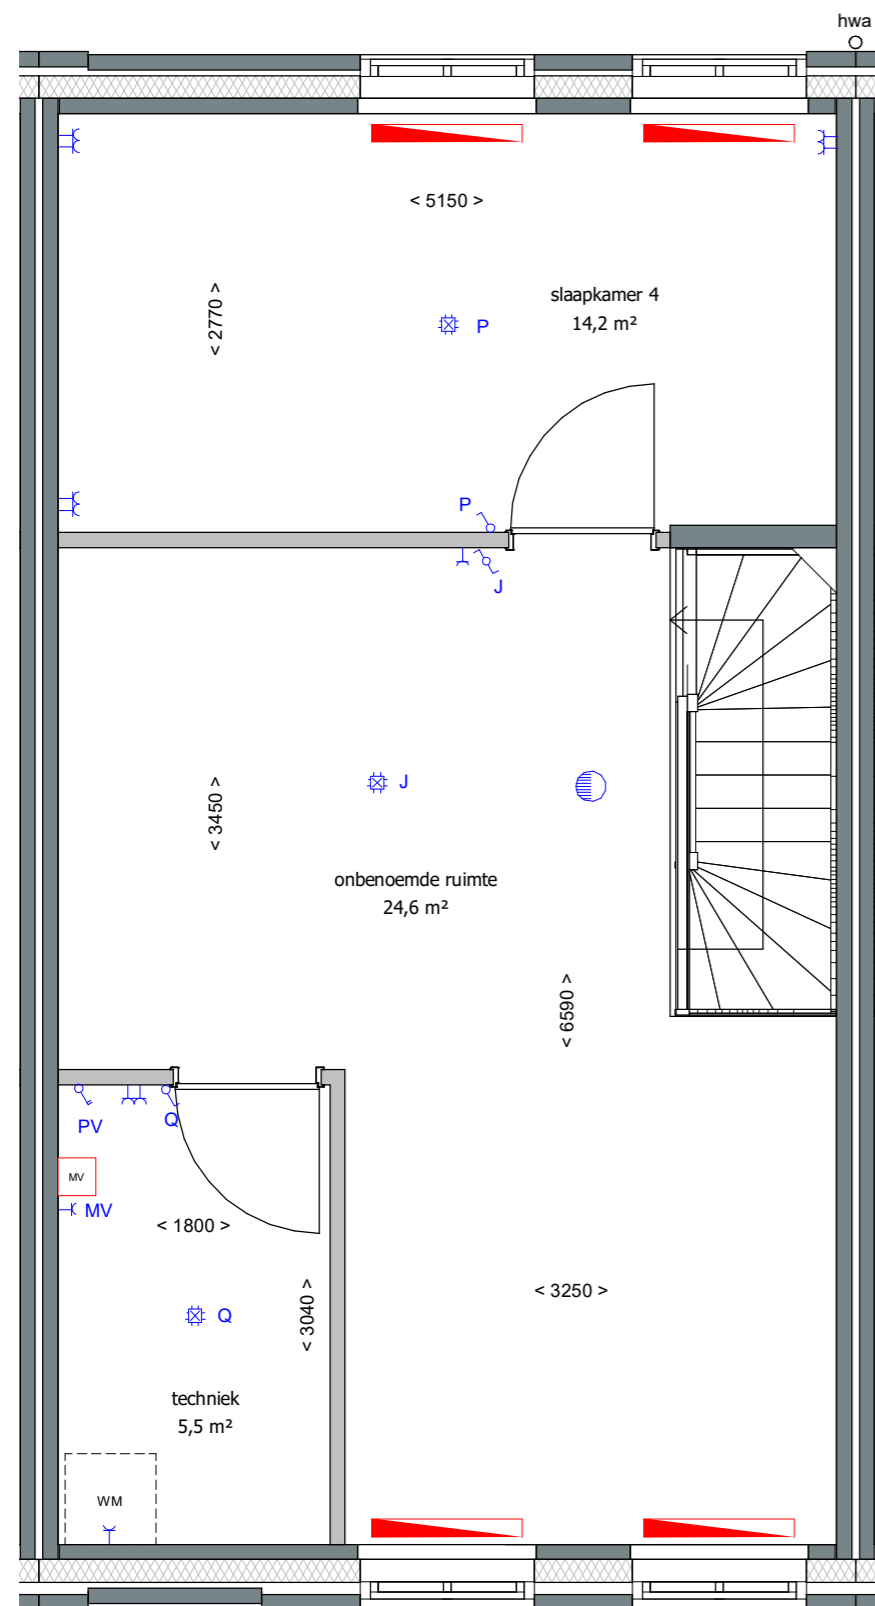

Afkortingen

- hwa hemelwaterafvoer
- mk meterkast
- KRL kruipluik
- wm opstelplaats wasmachine

19 woningen gashouderskwartier
 te Arnhem

VERKOOPTEKENING BNR 132

schaal 1:50
 datum 24-04-2020

zolder

Renvooi

- wanden
- isolatie
- lichte scheidingswand
- ventilatirooster
- rookmelder
- aansluitpunt 1 fase, nul en beschermingscontact
- aansluitpunt CAI, niet bedraad
- aansluitpunt licht
- aansluitpunt niet bedraad
- aansluitpunt telefoon niet bedraad
- aardingspunt
- aardmat
- armatuur op wand met invoegpunt aan buitenzijde
- bel
- centraaldoos met lichtpunt
- contactdoos 1-voudig met beschermingscontact
- contactdoos 1-voudig met beschermingscontact, waterdicht
- contactdoos 2-voudig met beschermingscontact
- contactdoos 2-voudig met beschermingscontact in 2 inb.
- drukknop
- enkelpolige schakelaar met contactdoos
- schakelaar, 1-polig
- schakelaar, 2-polig
- schakelaar, serie - wissel
- schakelaar, serie
- schakelaar, wissel
- thermostaatleiding
- verdeelinrichting
- mechanische ventilatie ventielen
- vloerverwarming
- verdeler vloerverwarming
- radiator
- radiator badkamer