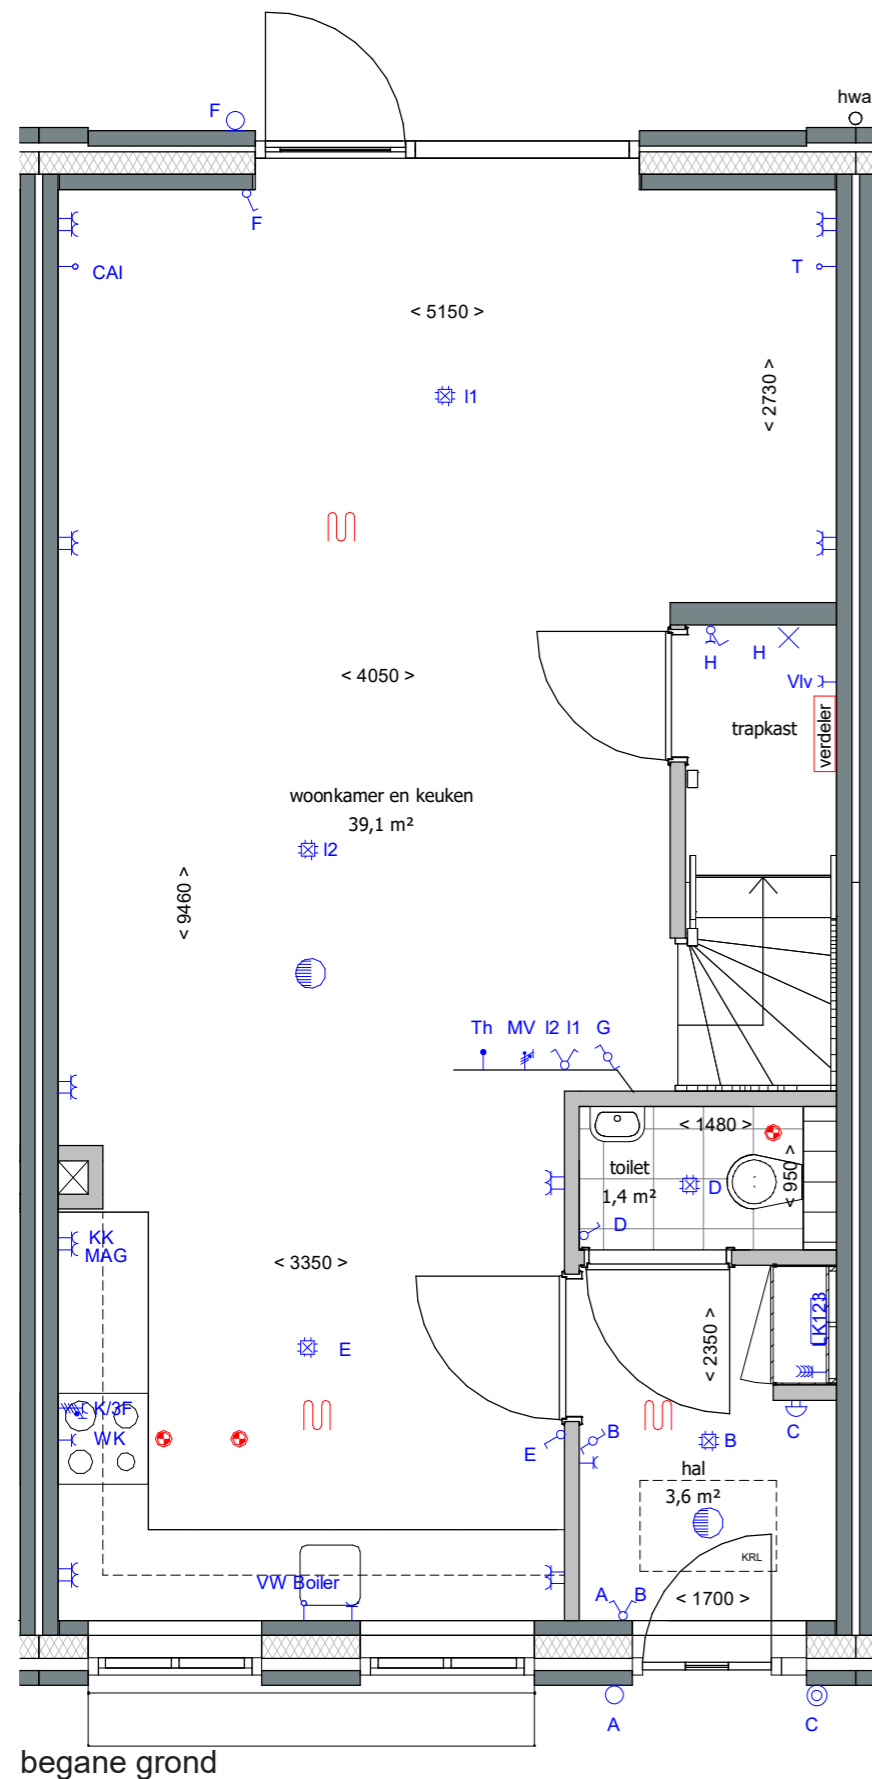

GASHOUDERS KWARTIER

Verkooptekening BNR. 132

datum: 24 - 04 - 2020

Buiten berging:
 1 Wandlichtpunt
 1 Buitenlichtpunt nabij bergingsdeur voorzien van armatuur met schemerschakelaar
 1 Combinatie dubbele wandcontactdoos met schakelaar t.b.v. wandlichtpunt buitenberging

Renvooi

- wanden
- isolatie
- lichte scheidingswand
- ventilatirooster
- rookmelder
- aansluitpunt 1 fase, nul en beschermingscontact
- aansluitpunt CAI, niet bedraad
- aansluitpunt licht
- aansluitpunt niet bedraad
- aansluitpunt telefoon niet bedraad
- aardingspunt
- aardmat
- armatuur op wand met invoegpunt aan buitenzijde
- bel
- centraaldoos met lichtpunt
- contactdoos 1-voudig met beschermingscontact
- contactdoos 1-voudig met beschermingscontact, waterdicht
- contactdoos 2-voudig met beschermingscontact
- contactdoos 2-voudig met beschermingscontact in 2 inb.
- drukknoop
- enkelpolige schakelaar met contactdoos
- schakelaar, 1-polig
- schakelaar, 2-polig
- schakelaar, serie - wissel
- schakelaar, serie
- schakelaar, wissel
- thermostaatleiding
- verdeelinrichting
- mechanische ventilatie ventielen
- vloerverwarming
- verdeler vloerverwarming
- radiator
- radiator badkamer