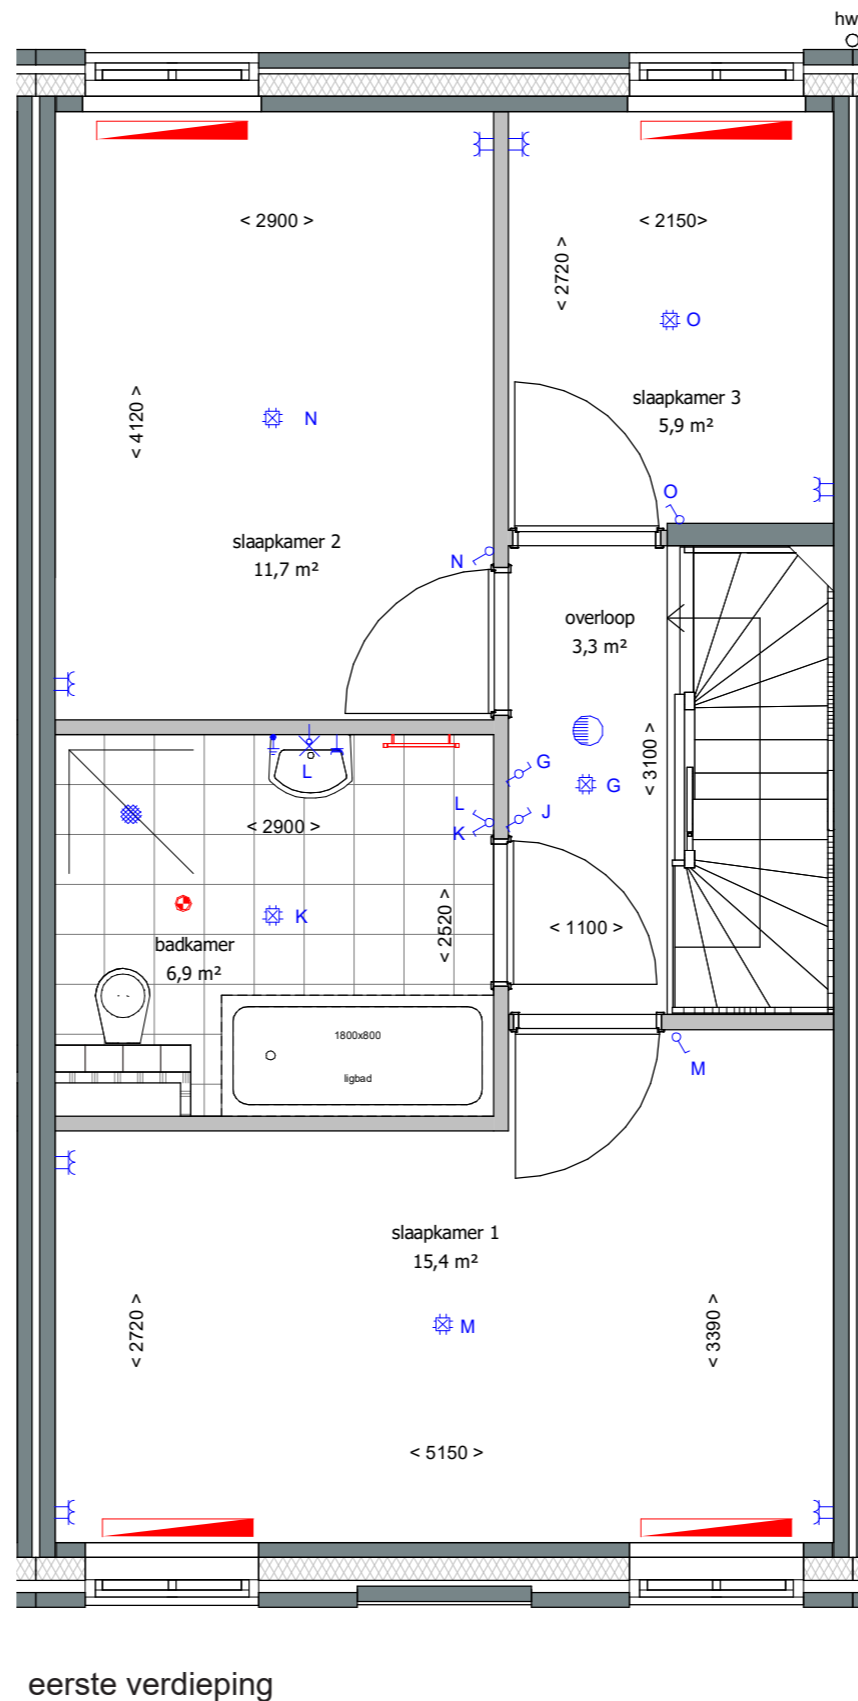

GASHOUDERS KWARTIER

Verkooptekening BNR. 132

datum: 24 - 04 - 2020

Buiten berging:
 1 Wandlichtpunt
 1 Buitenlichtpunt nabij bergingsdeur voorzien van armatuur met schemerschakelaar
 1 Combinatie dubbele wandcontactdoos met schakelaar t.b.v. wandlichtpunt buitenberging

Afkortingen

- hwa hemelwaterafvoer
- mk meterkast
- KRL kruipluik
- wm opstelplaats wasmachine

19 woningen gashouderskwartier
 te Arnhem

VERKOOPTEKENING BNR 132

schaal 1:50
 datum 24-04-2020

zolder

Renvooi

- wanden
- isolatie
- lichte scheidingswand
- ventilatirooster
- rookmelder
- aansluitpunt 1 fase, nul en beschermingscontact
- aansluitpunt CAI, niet bedraad
- aansluitpunt licht
- aansluitpunt niet bedraad
- aansluitpunt telefoon niet bedraad
- aardingspunt
- aardmat
- armatuur op wand met invoegpunt aan buitenzijde
- bel
- centraaldoos met lichtpunt
- contactdoos 1-voudig met beschermingscontact
- contactdoos 1-voudig met beschermingscontact, waterdicht
- contactdoos 2-voudig met beschermingscontact
- contactdoos 2-voudig met beschermingscontact in 2 inb.
- drukknop
- enkelpolige schakelaar met contactdoos
- schakelaar, 1-polig
- schakelaar, 2-polig
- schakelaar, serie - wissel
- schakelaar, serie
- schakelaar, wissel
- thermostaatleiding
- verdeelinrichting
- mechanische ventilatie ventielen
- vloerverwarming
- verdeler vloerverwarming
- radiator
- radiator badkamer