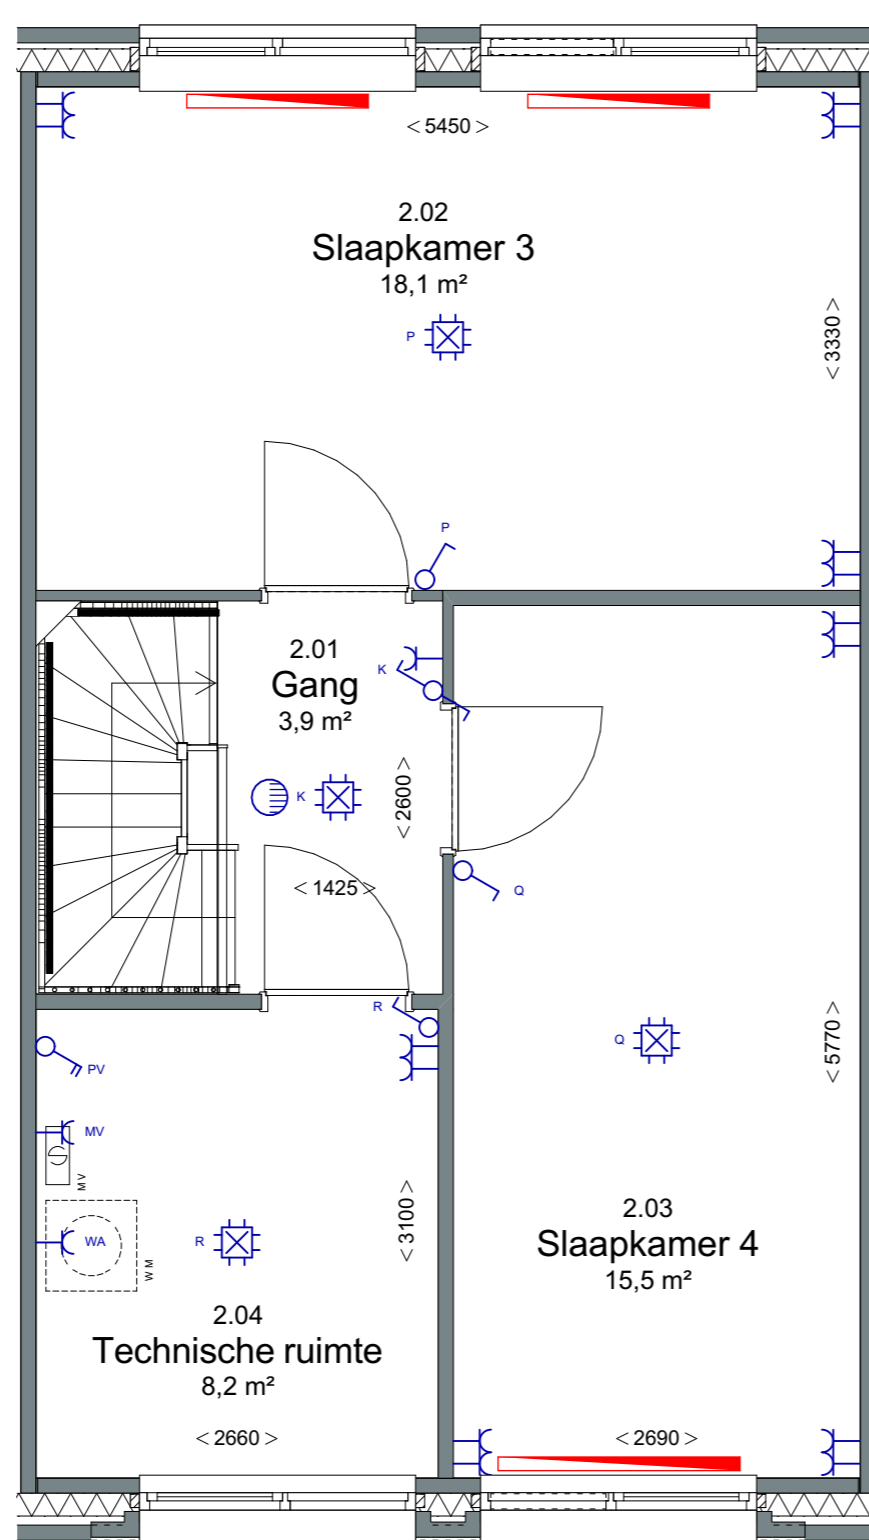

2^e verdieping

Renvooi

- wanden
- isolatie
- lichte scheidingswand
- rookmelder
- aansluitpunt 1 fase, nul en beschermingscontact
- aansluitpunt CAI, niet bedraad
- aansluitpunt licht
- aansluitpunt niet bedraad
- aansluitpunt telefoon niet bedraad
- aardingspunt
- aardmat
- armatuur op wand met invoegpunt aan buitenzijde
- bel
- centraaldoos met lichtpunt
- contactdoos 1-voudig met beschermingscontact
- contactdoos 1-voudig met beschermingscontact, waterdicht
- contactdoos 2-voudig met beschermingscontact
- contactdoos 2-voudig met beschermingscontact in 2 inb.
- drukknop
- enkelpolige schakelaar met contactdoos
- schakelaar, 1-polig
- schakelaar, 2-polig
- schakelaar, serie - wissel
- schakelaar, serie
- schakelaar, wissel
- thermostaatleiding
- verdeelinrichting
- vloerverwarming
- verdeler vloerverwarming
- radiator
- radiator badkamer
- ventilatioerooster
- geïsoleerd colorbel paneel
- afzuigpunt mechanische ventilatie

12 woningen gashouderskwartier
te Arnhem

VERKOOPTEKENING BNR 103

schaal 1:50
datum 24-04-2020