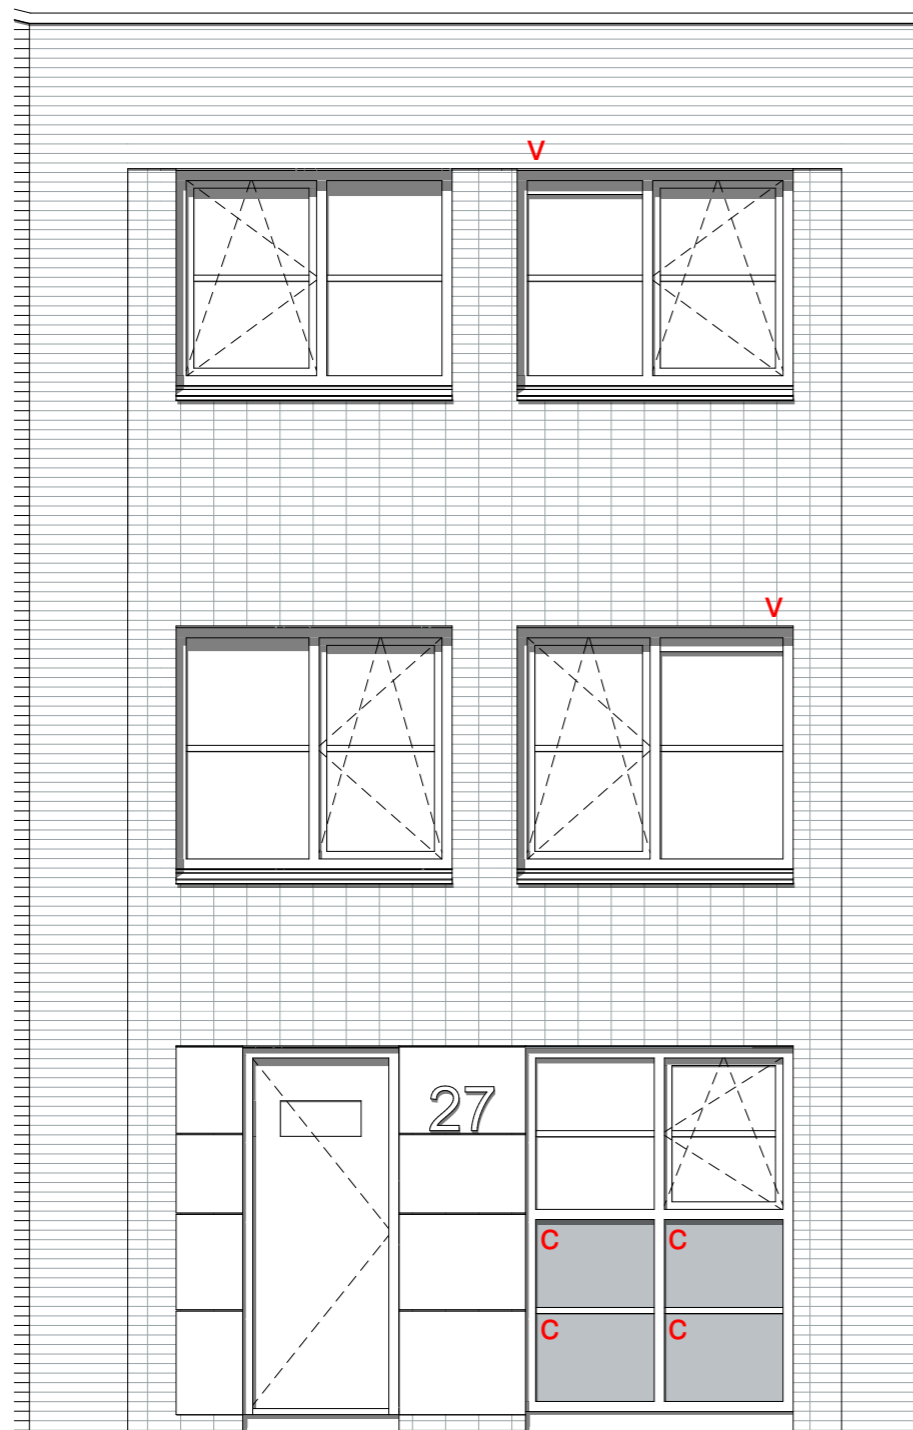

# **GASHOUDERS KWARTIER**

Verkooptekening BNR. 103

datum: 24 - 04 - 2020

Vorgevel

Achtergevel

12 woningen gashouderskwartier  
te Arnhem

VERKOOPTEKENING BNR 103

schaal 1:50  
datum 24-04-2020

Doorsnede

12 woningen gashouderskwartier  
te Arnhem

VERKOOPTEKENING BNR 103

schaal 1:50  
datum 24-04-2020

Buiten berging:  
 1 Wandlichtpunt  
 1 Buitenlichtpunt nabij bergingsdeur voorzien van armatuur met schemerschakelaar  
 1 Combinatie dubbele wandcontactdoos met schakelaar t.b.v. wandlichtpunt buitenberging