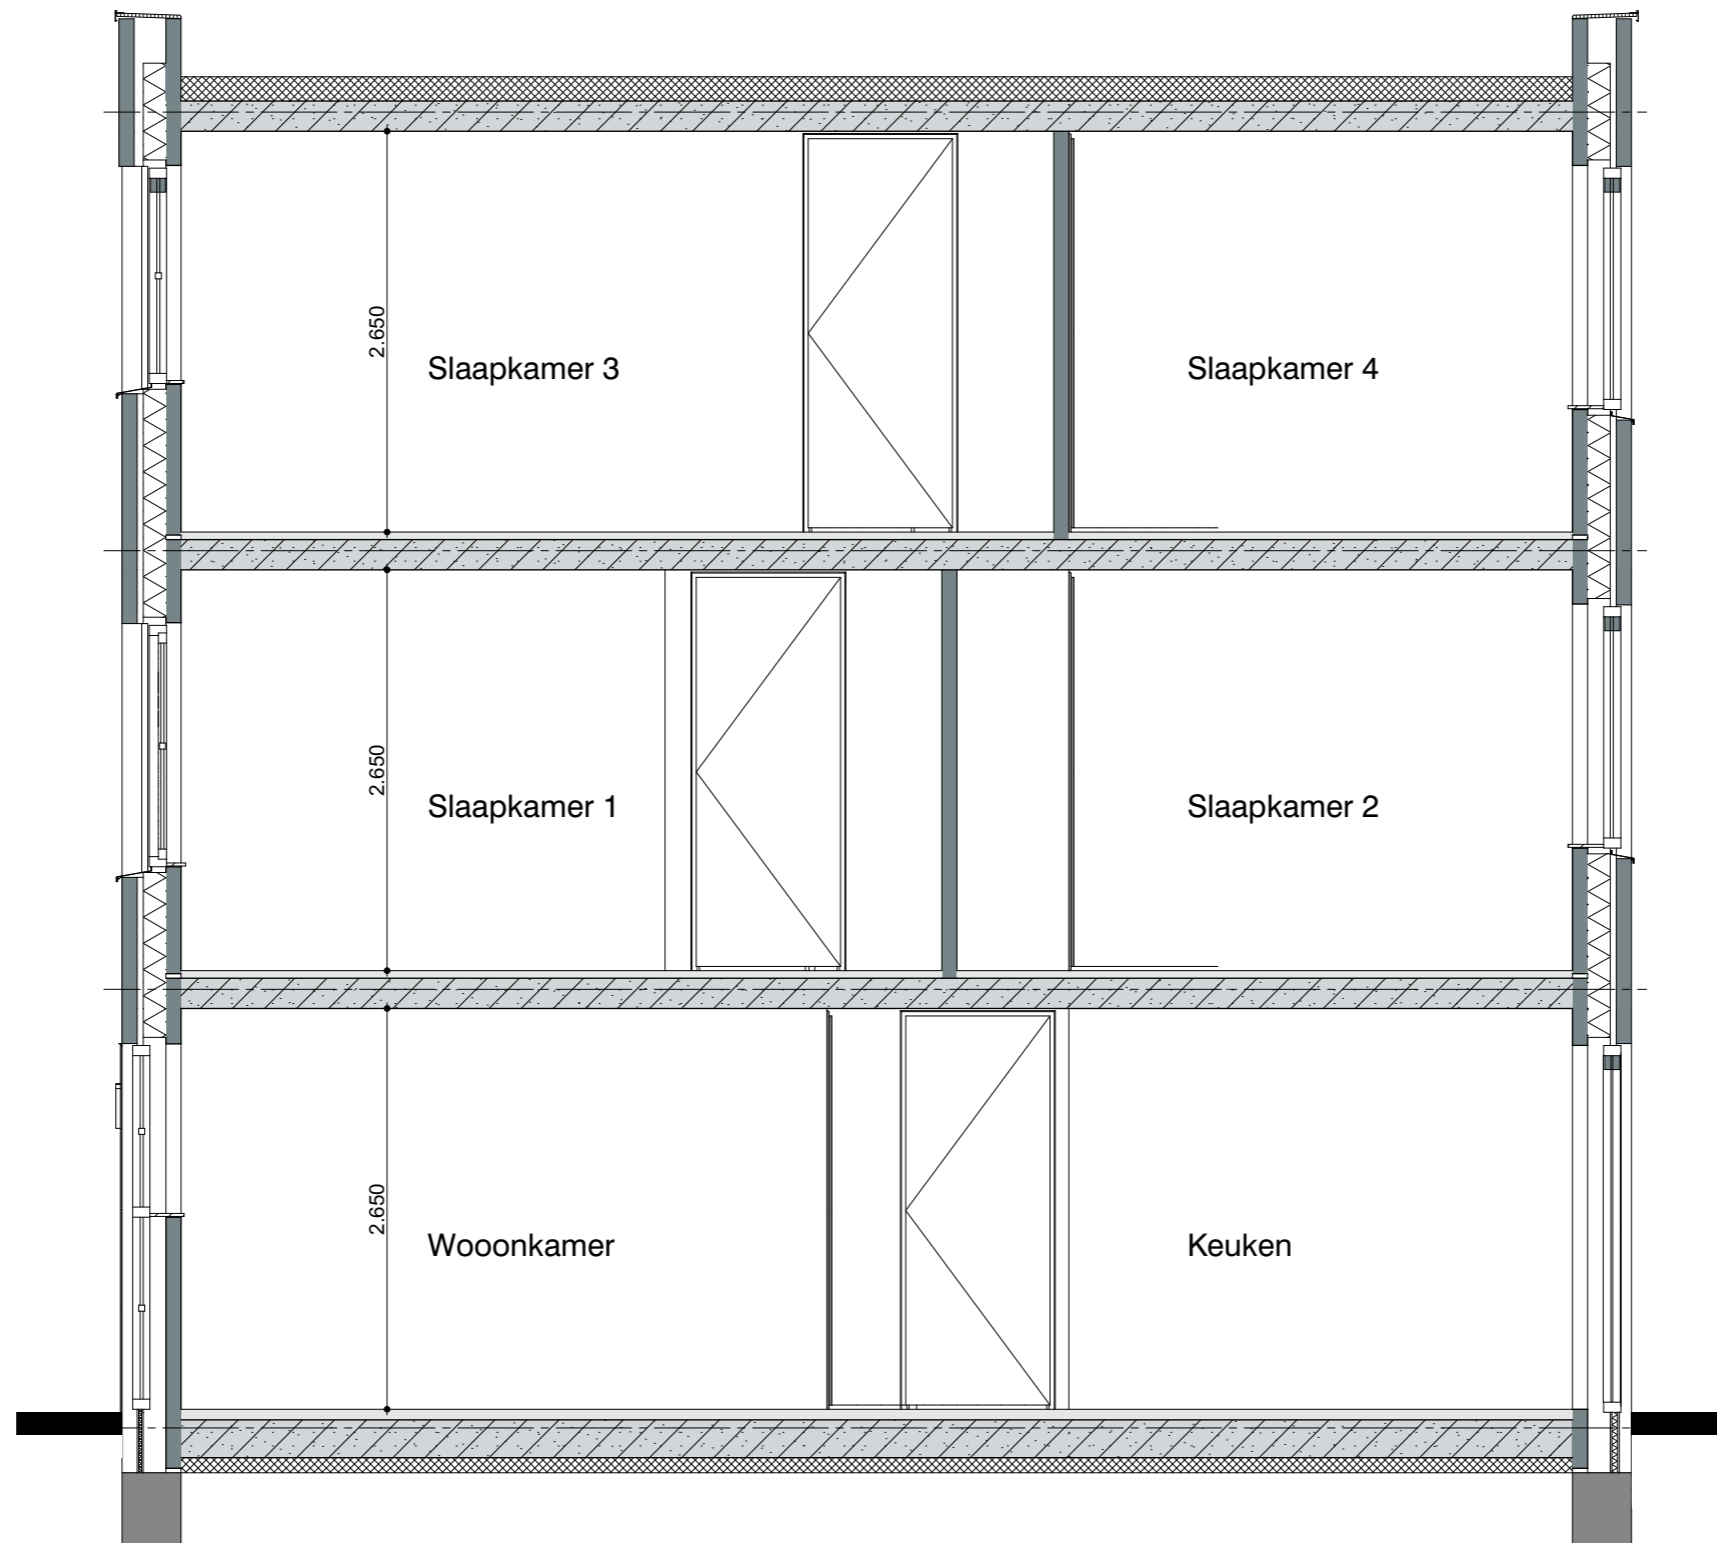

# **GASHOUDERS KWARTIER**

Verkooptekening BNR. 103

datum: 24 - 04 - 2020

Vorgevel

Achtergevel

12 woningen gashouderskwartier  
te Arnhem

VERKOOPTEKENING BNR 103

schaal 1:50  
datum 24-04-2020

Doorsnede

12 woningen gashouderskwartier  
te Arnhem

VERKOOPTEKENING BNR 103

schaal 1:50  
datum 24-04-2020

Buiten berging:  
 1 Wandlichtpunt  
 1 Buitenlichtpunt nabij bergingsdeur voorzien van armatuur met schemerschakelaar  
 1 Combinatie dubbele wandcontactdoos met schakelaar t.b.v. wandlichtpunt buitenberging

Begane grond