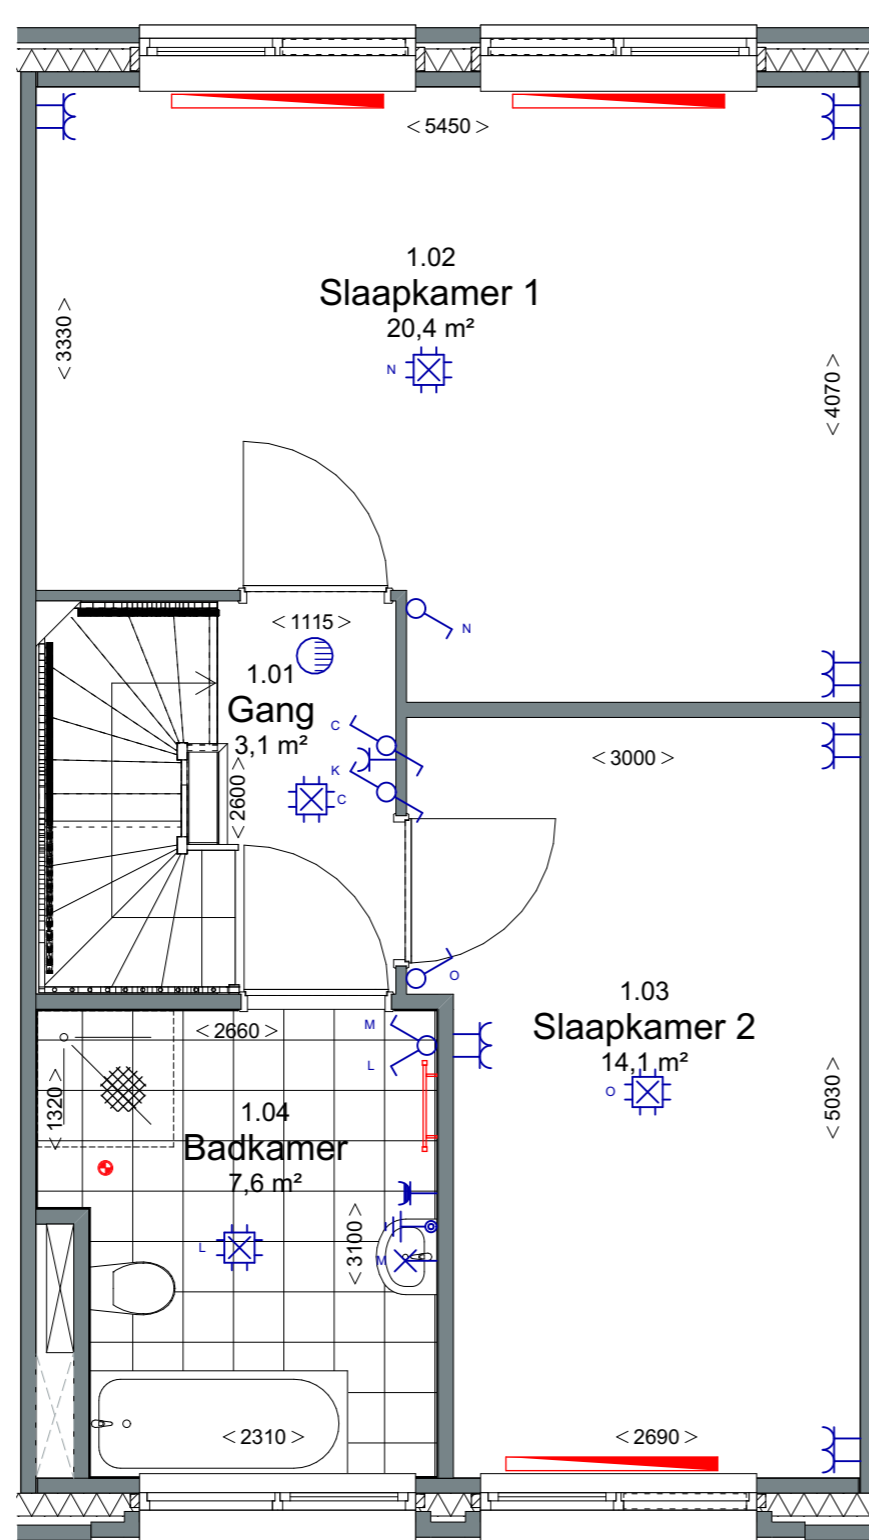

1^e verdieping

Renvooi

- wanden
- isolatie
- lichte scheidingswand
- rookmelder
- aansluitpunt 1 fase, nul en beschermingscontact
- aansluitpunt CAI, niet bedraad
- aansluitpunt licht
- aansluitpunt niet bedraad
- aansluitpunt telefoon niet bedraad
- aardingspunt
- aardmat
- armatuur op wand met invoegpunt aan buitenzijde
- bel
- centraaldoos met lichtpunt
- contactdoos 1-voudig met beschermingscontact
- contactdoos 1-voudig met beschermingscontact, waterdicht
- contactdoos 2-voudig met beschermingscontact
- contactdoos 2-voudig met beschermingscontact in 2 inb.
- drukknop
- enkelpolige schakelaar met contactdoos
- schakelaar, 1-polig
- schakelaar, 2-polig
- schakelaar, serie - wissel
- schakelaar, serie
- schakelaar, wissel
- thermostaatleiding
- verdeelinrichting
- vloerverwarming
- verdeler vloerverwarming
- radiator
- radiator badkamer
- ventilatiooster
- geisoleerd colorbel paneel
- afzuigpunt mechanische ventilatie

12 woningen gashouderskwartier
te Arnhem

VERKOOPTEKENING BNR 103

schaal 1:50
datum 24-04-2020