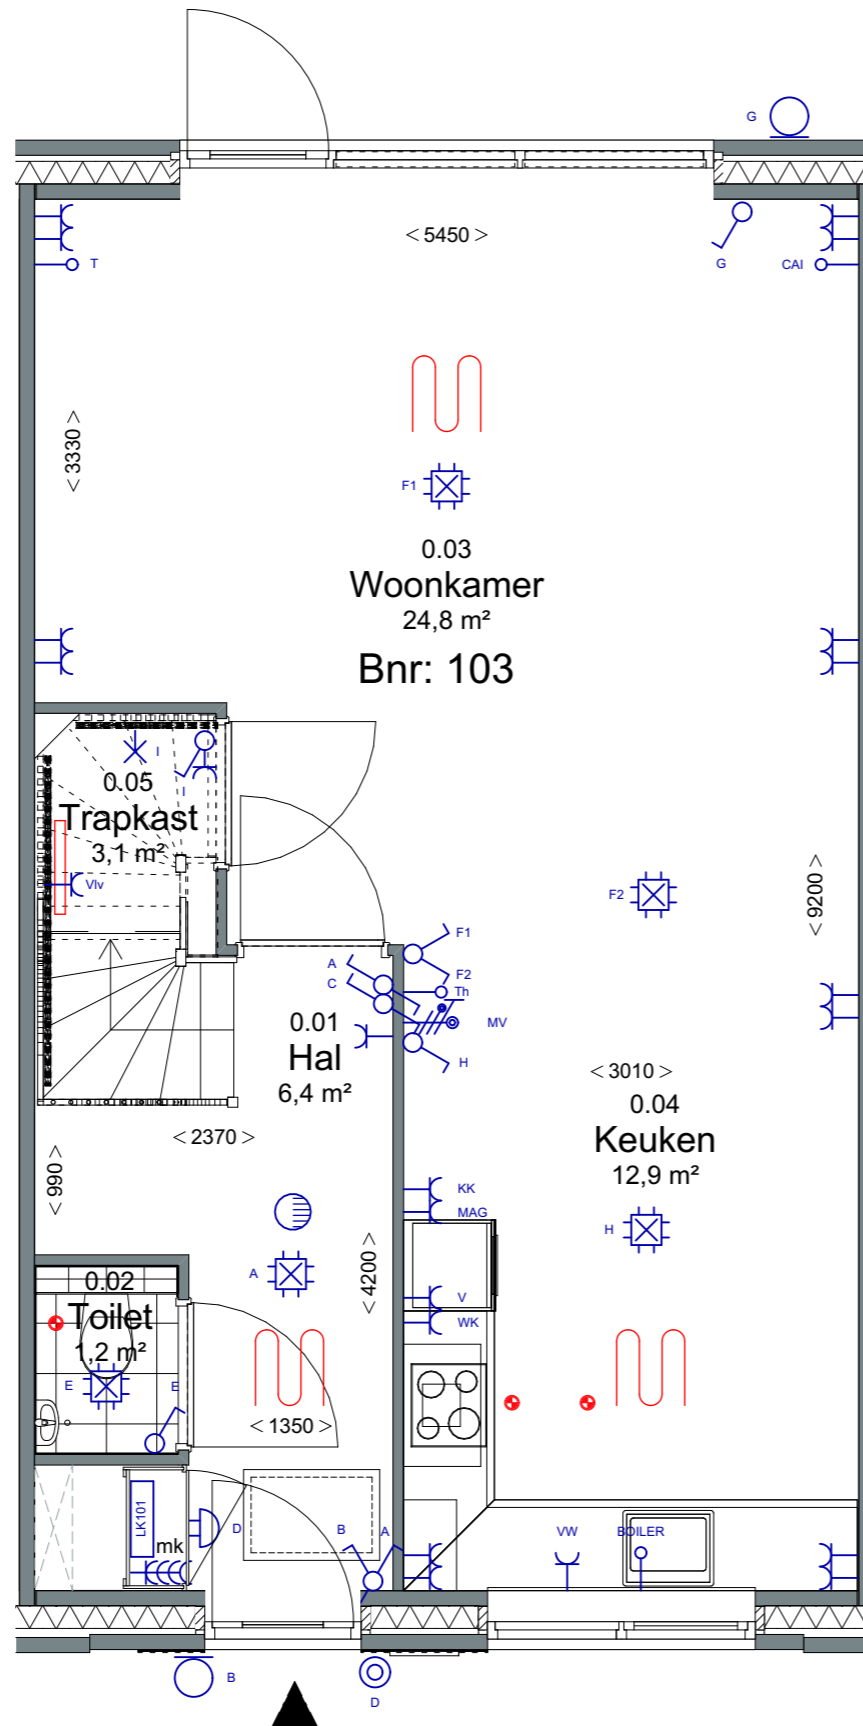

Buiten berging:
1 Wandlichtpunt
1 Buitenlichtpunt nabij bergingsdeur voorzien van armatuur met schemerschakelaar
1 Combinatie dubbele wandcontactdoos met schakelaar t.b.v. wandlichtpunt buitenberging

Begane grond

Renvooi

- wanden
- isolatie
- lichte scheidingswand
- rookmelder
- aansluitpunt 1 fase, nul en beschermingscontact
- aansluitpunt CAI, niet bedraad
- aansluitpunt licht
- aansluitpunt niet bedraad
- aansluitpunt telefoon niet bedraad
- aardingspunt
- aardmat
- armatuur op wand met invoegpunt aan buitenzijde
- bel
- centraaldoos met lichtpunt
- contactdoos 1-voudig met beschermingscontact
- contactdoos 1-voudig met beschermingscontact, waterdicht
- contactdoos 2-voudig met beschermingscontact
- contactdoos 2-voudig met beschermingscontact in 2 inb.
- drukknop
- enkelpolige schakelaar met contactdoos
- schakelaar, 1-polig
- schakelaar, 2-polig
- schakelaar, serie - wissel
- schakelaar, serie
- schakelaar, wissel
- thermostaatleiding
- verdeelinrichting
- vloerverwarming
- verdeler vloerverwarming
- radiator
- radiator badkamer
- ventilatiooroster
- geïsoleerd colorbel paneel
- afzuigpunt mechanische ventilatie

12 woningen gashouderskwartier
te Arnhem

VERKOOPTEKENING BNR 103

schaal 1:50
datum 24-04-2020