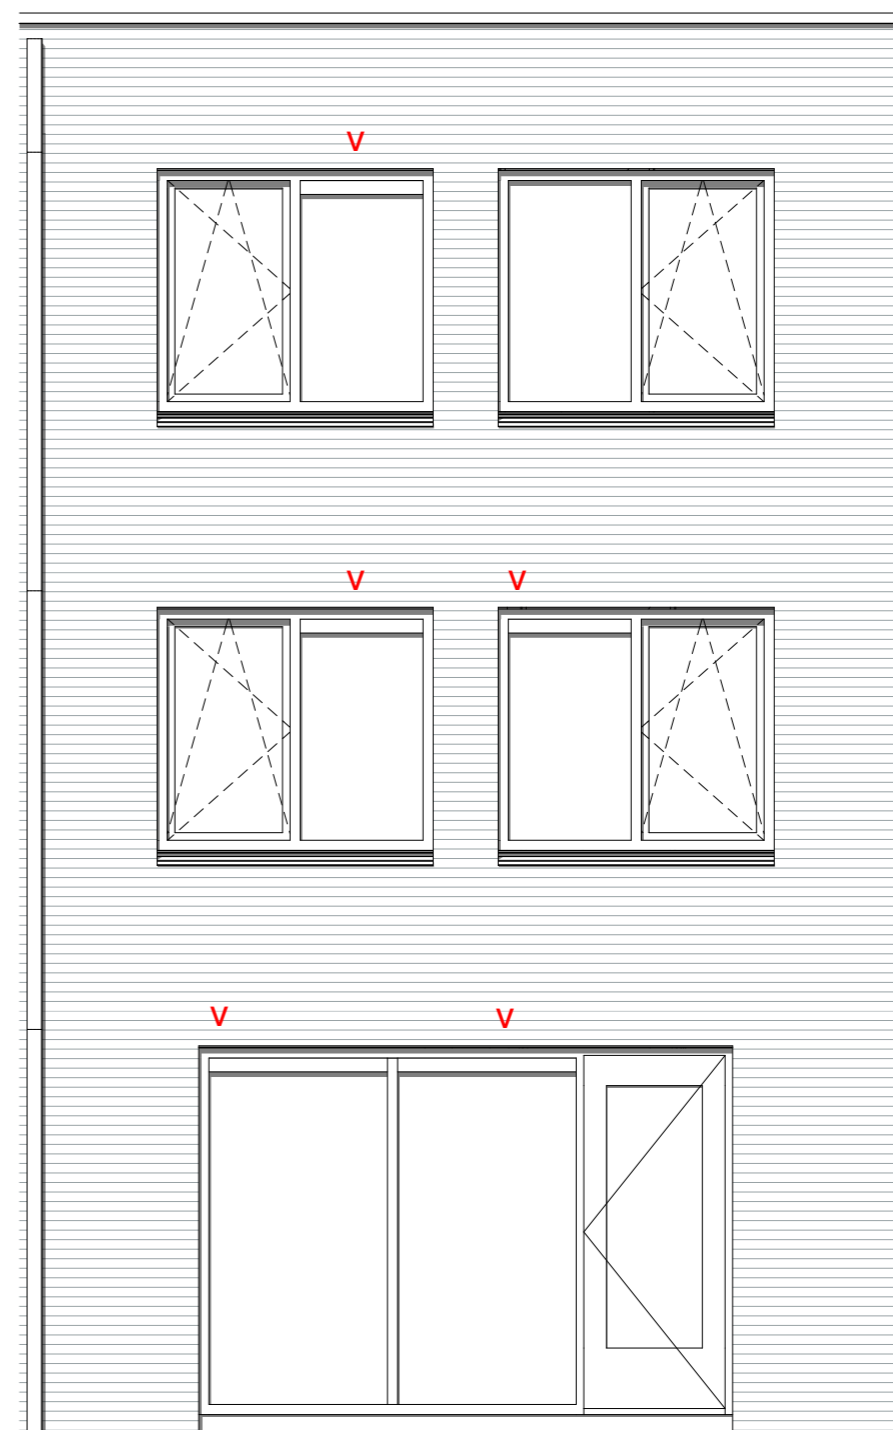

# **GASHOUDERS KWARTIER**

Verkooptekening BNR. 103

datum: 24 - 04 - 2020

Vorgevel

Achtergevel

12 woningen gashouderskwartier  
te Arnhem

VERKOOPTEKENING BNR 103

schaal 1:50  
datum 24-04-2020